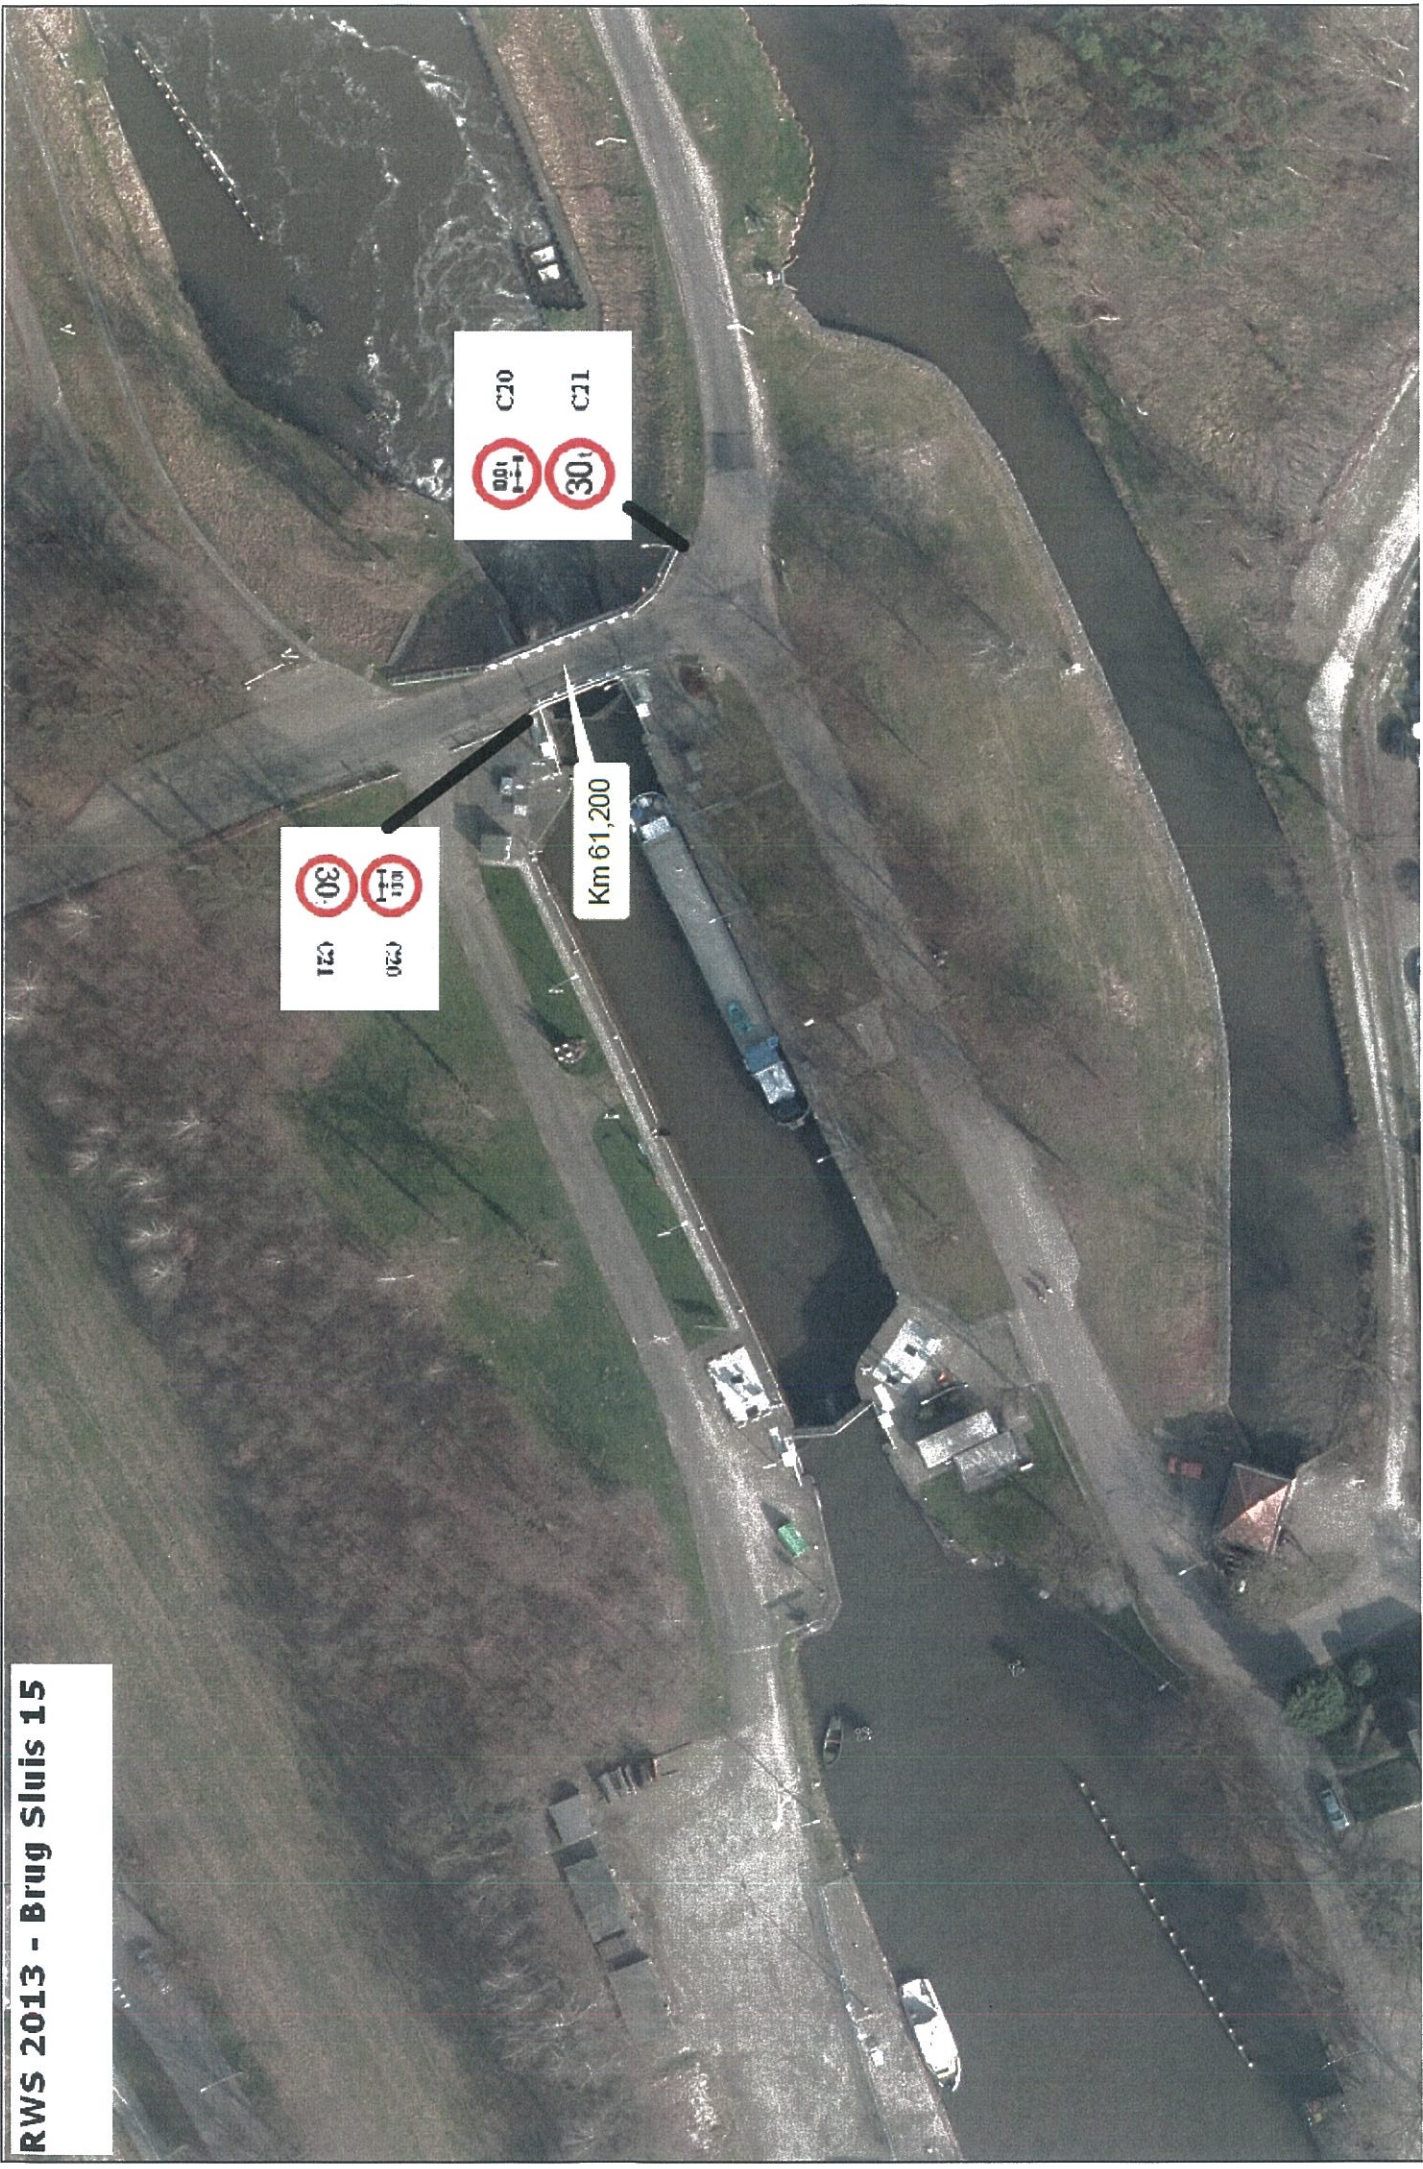

RWS 2013 - Brug Sluis 15

C20 C21
No trucks 30t

30 No trucks
C21 C20

Km 61,200