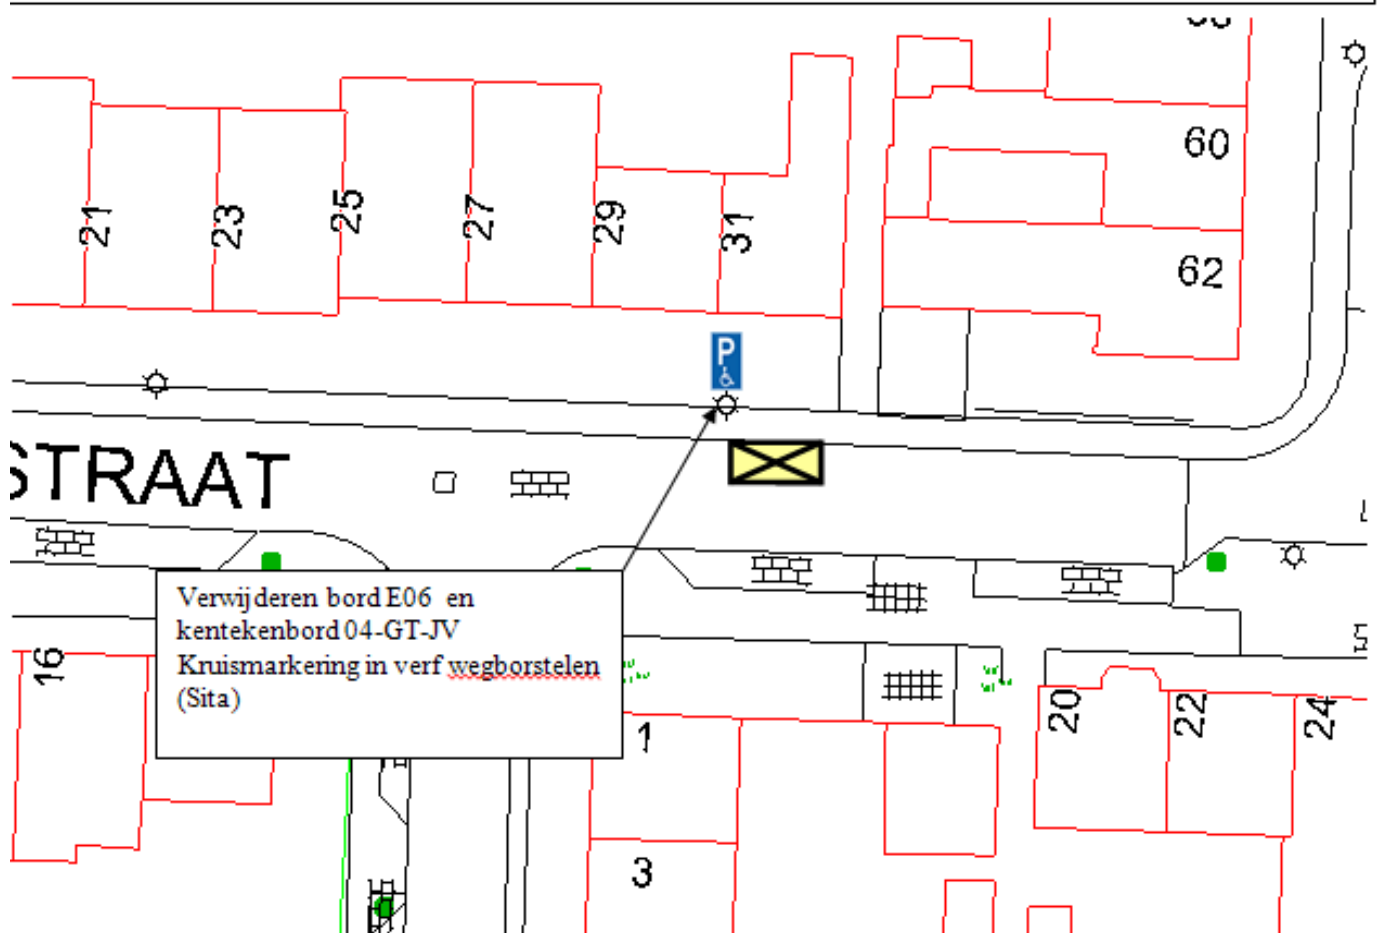

GPP H.P.G.Veltrop, Hoomstraat 72, 5702 RZ Helmond.

GPP F.A.Michiels, Primulastraat 7, 5701 WG Helmond.

GPP Essenhoutsraat 31, B.W.M. van Lieshout, 5706 XN Helmond

Verwijderen bord E06 en kentekenbord 04-GT-JV
 Kruismarkering in verf wegborstelen (Sita)