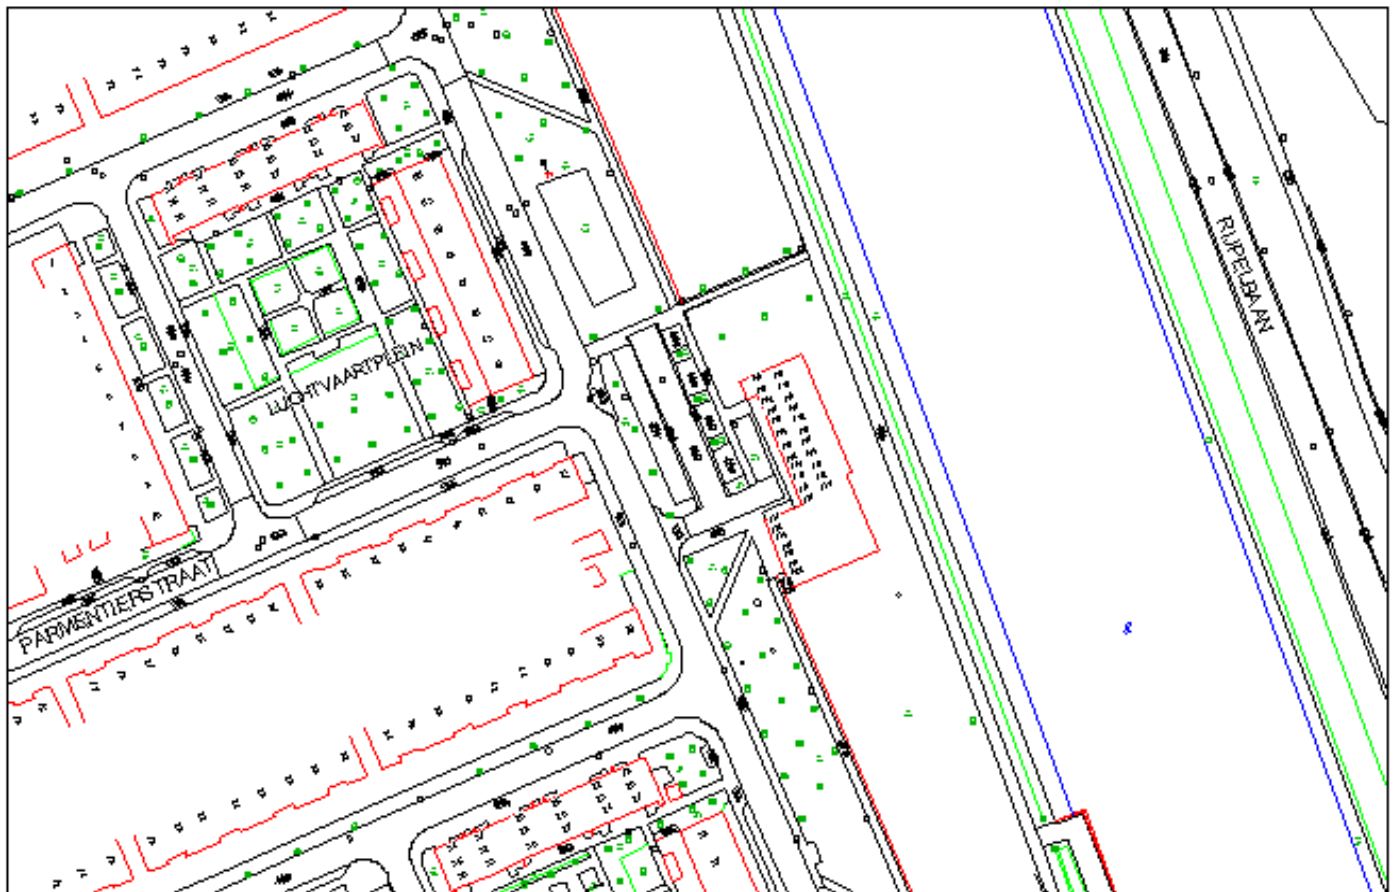

Parkeer technisch onderzoek

Door: Herman Geeris
Aantal p.p. 43 Aantal in gebruik 35
Tijd telling 21:00 Datum 24.04.2012
BEZETTINGS PERCENTAGE 81 %

GPP Klaverhof 37.

Aanbrengen markering, alleen rolstoelsymbool, géén belijning, flespaal + bord E06 + kentekenonderbord ZV-49-RG

GPP Jan Visserhof 20

Parkeer technisch onderzoek

Door: Herman Geeris

Aantal p.p. 35 Aantal in gebruik 32

Tijd telling 21:30 Datum 29.05.2012

BEZETTINGS PERCENTAGE 91 %

GPP Maurickplantsoen 29.

Aanbrengen markering belijning met rolstoelsymbool, flespaal+ bord E06 + kentekenonderbord 03-NB-JK