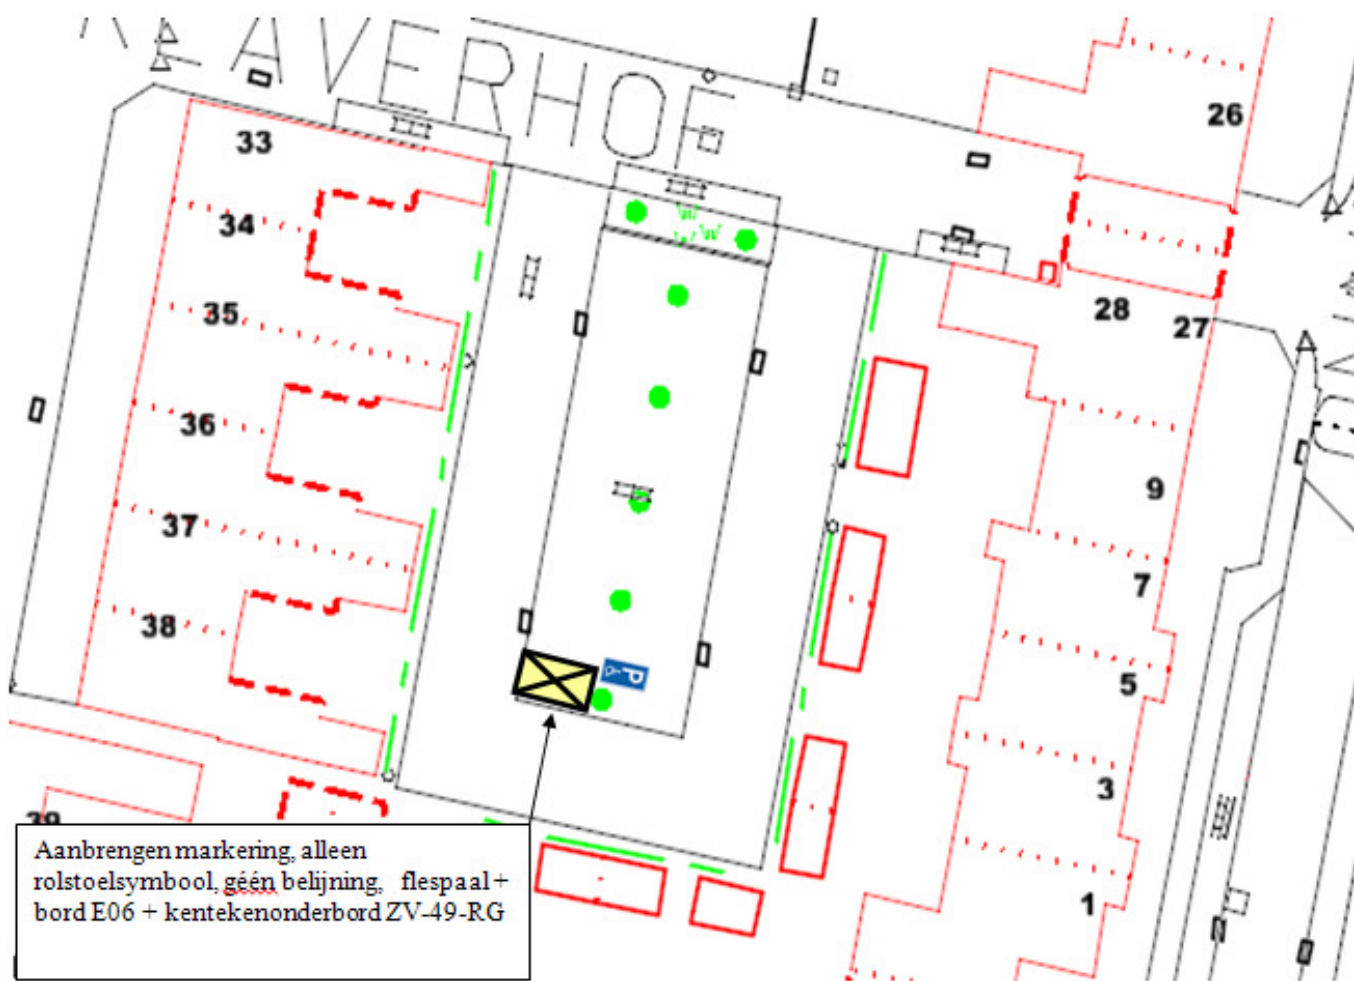

GPP P.A.M. Verhappen, Baroniehof 159, 5709 HK Helmond.

Aanbrengen flespaal met bord E06 en
kentekenonderbord 12-STL-7
Aanbrengen markering in verf in
bestaand langspaarvak parkeervak

GPP Twentehof 26.

GPP Brederodelaan 46

Parkeer technisch onderzoek

Door: Herman Geeris
Aantal p.p. 43 Aantal in gebruik 35
Tijd telling 21:00 Datum 24.04.2012
BEZETTINGS PERCENTAGE 81 %

GPP Klaverhof 37.

Aanbrengen markering, alleen rolstoelsymbool, géén belijning, flespaal + bord E06 + kentekenonderbord ZV-49-RG