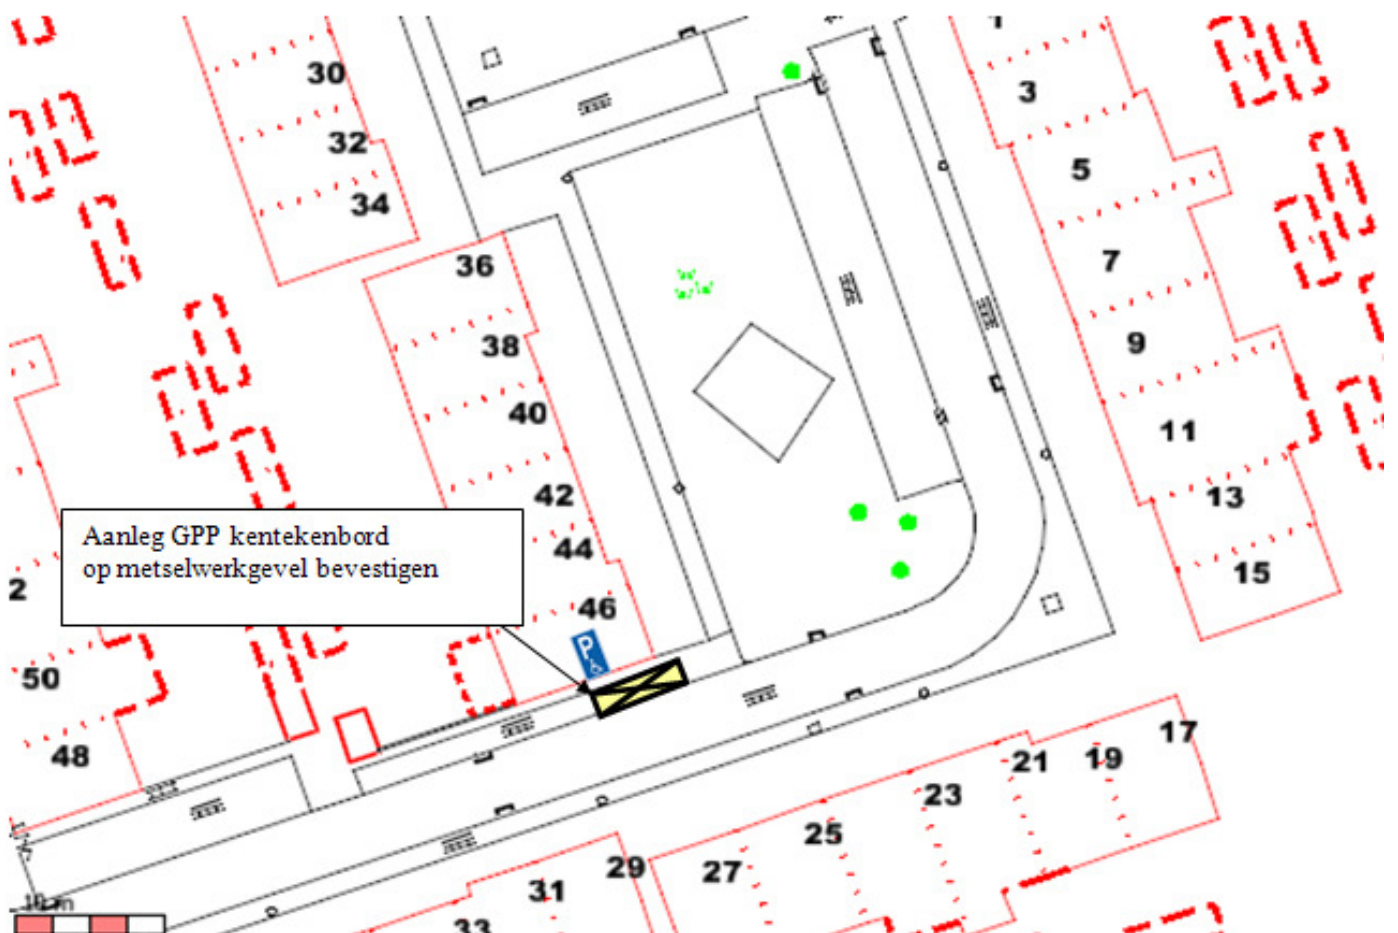

Parkeer technisch onderzoek

Door: Herman Geeris
Aantal p.p. 43 Aantal in gebruik 35
Tijd telling 21:00 Datum 24.04.2012
BEZETTINGS PERCENTAGE 81 %

GPP Klaverhof 37.

Aanbrengen markering, alleen rolstoelsymbool, géén belijning, flespaal + bord E06 + kentekenonderbord ZV-49-RG