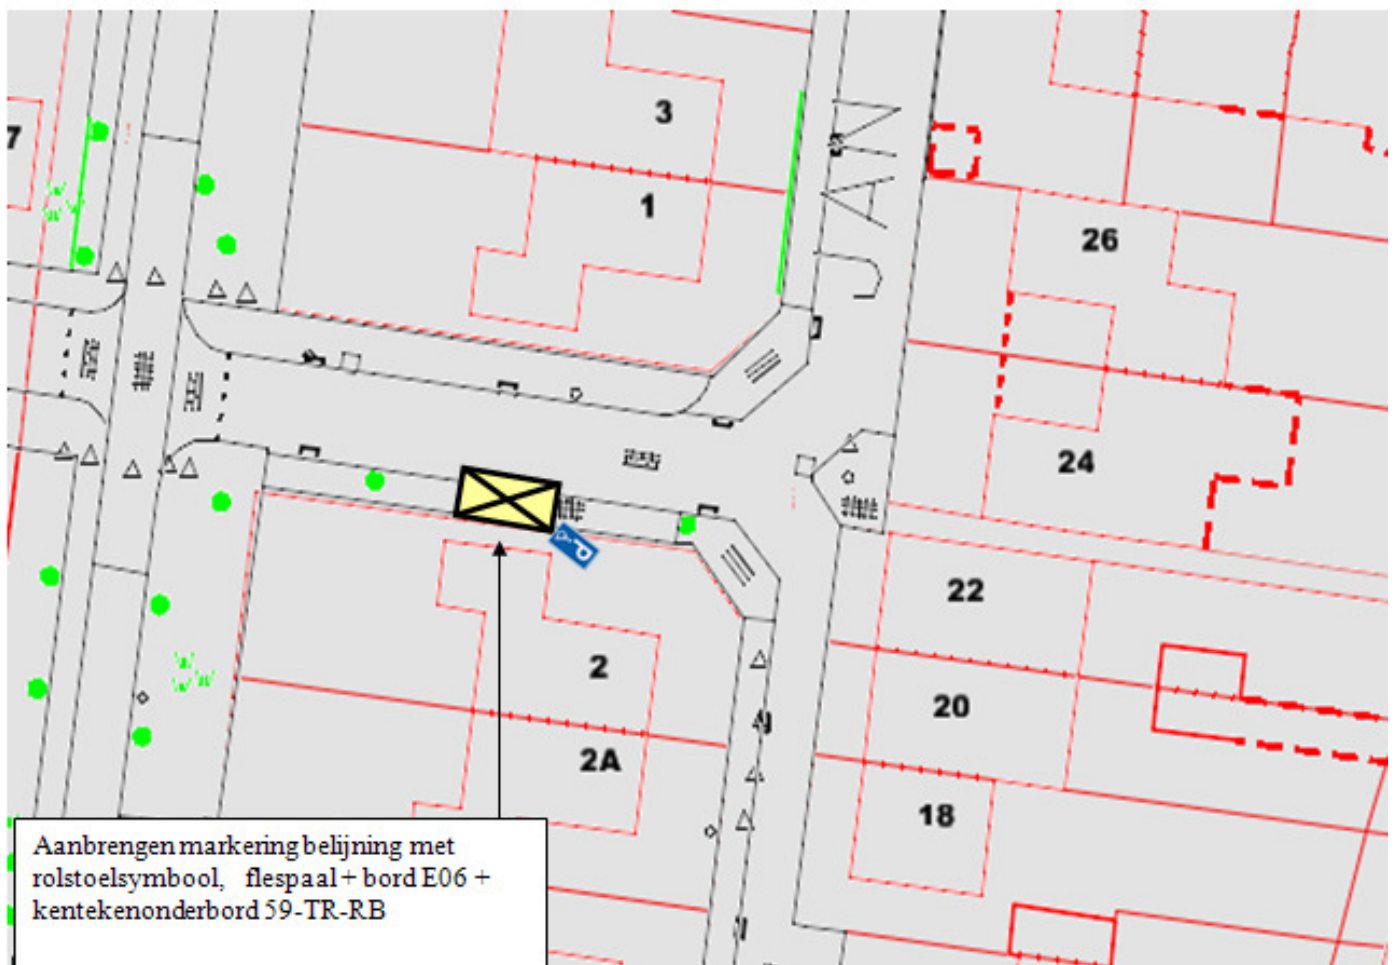

GPP Jan Visserhof 20

Parkeer technisch onderzoek

Door: Herman Geeris

Aantal p.p. 35 Aantal in gebruik 32

Tijd telling 21:30 Datum 29.05.2012

BEZETTINGS PERCENTAGE 91 %

GPP Maurickplantsoen 29.

Aanbrengen markering belijning met rolstoelsymbool, flespaal+ bord E06 + kentekenonderbord 03-NB-JK