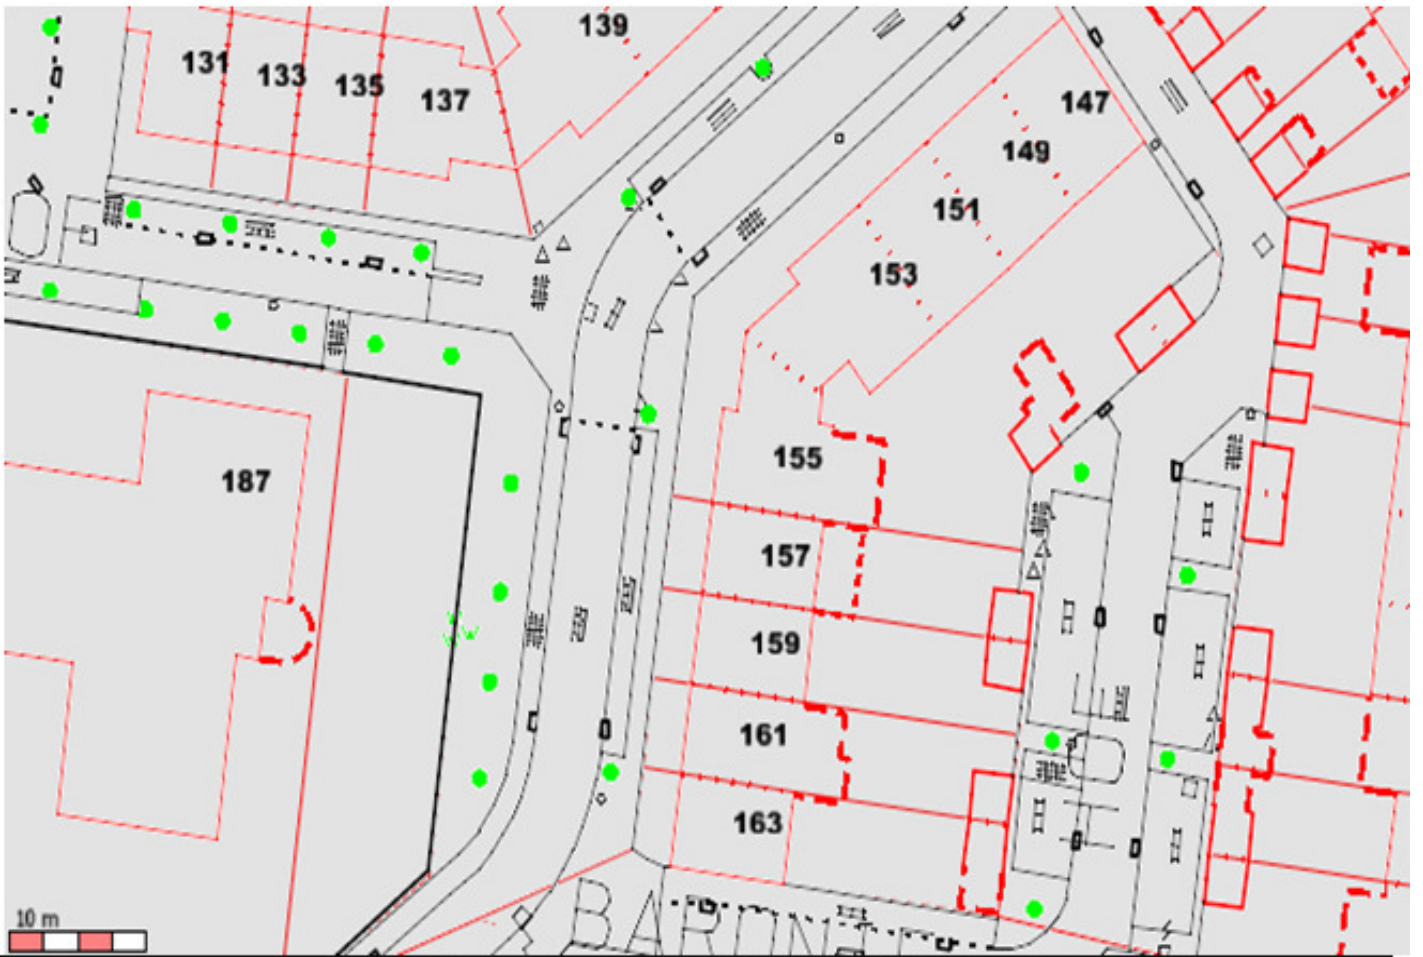

GPP P.A.M. Verhappen, Baroniehof 159, 5709 HK Helmond.

Aanbrengen flespaal met bord E06 en
kentekenonderbord 12-STL-7
Aanbrengen markering in verf in
bestaand langspaarvak parkeervak

GPP Twentehof 26.

GPP Brederodelaan 46

Parkeer technisch onderzoek

Door: Herman Geeris
Aantal p.p. 43 Aantal in gebruik 35
Tijd telling 21:00 Datum 24.04.2012
BEZETTINGS PERCENTAGE 81 %

GPP Klaverhof 37.

Aanbrengen markering, alleen rolstoelsymbool, géén belijning, flespaal + bord E06 + kentekenonderbord ZV-49-RG

GPP Jan Visserhof 20

Parkeer technisch onderzoek

Door: Herman Geeris

Aantal p.p. 35 Aantal in gebruik 32

Tijd telling 21:30 Datum 29.05.2012

BEZETTINGS PERCENTAGE 91 %

GPP Maurickplantsoen 29.

Aanbrengen markering belijning met rolstoelsymbool, flespaal+ bord E06 + kentekenonderbord 03-NB-JK