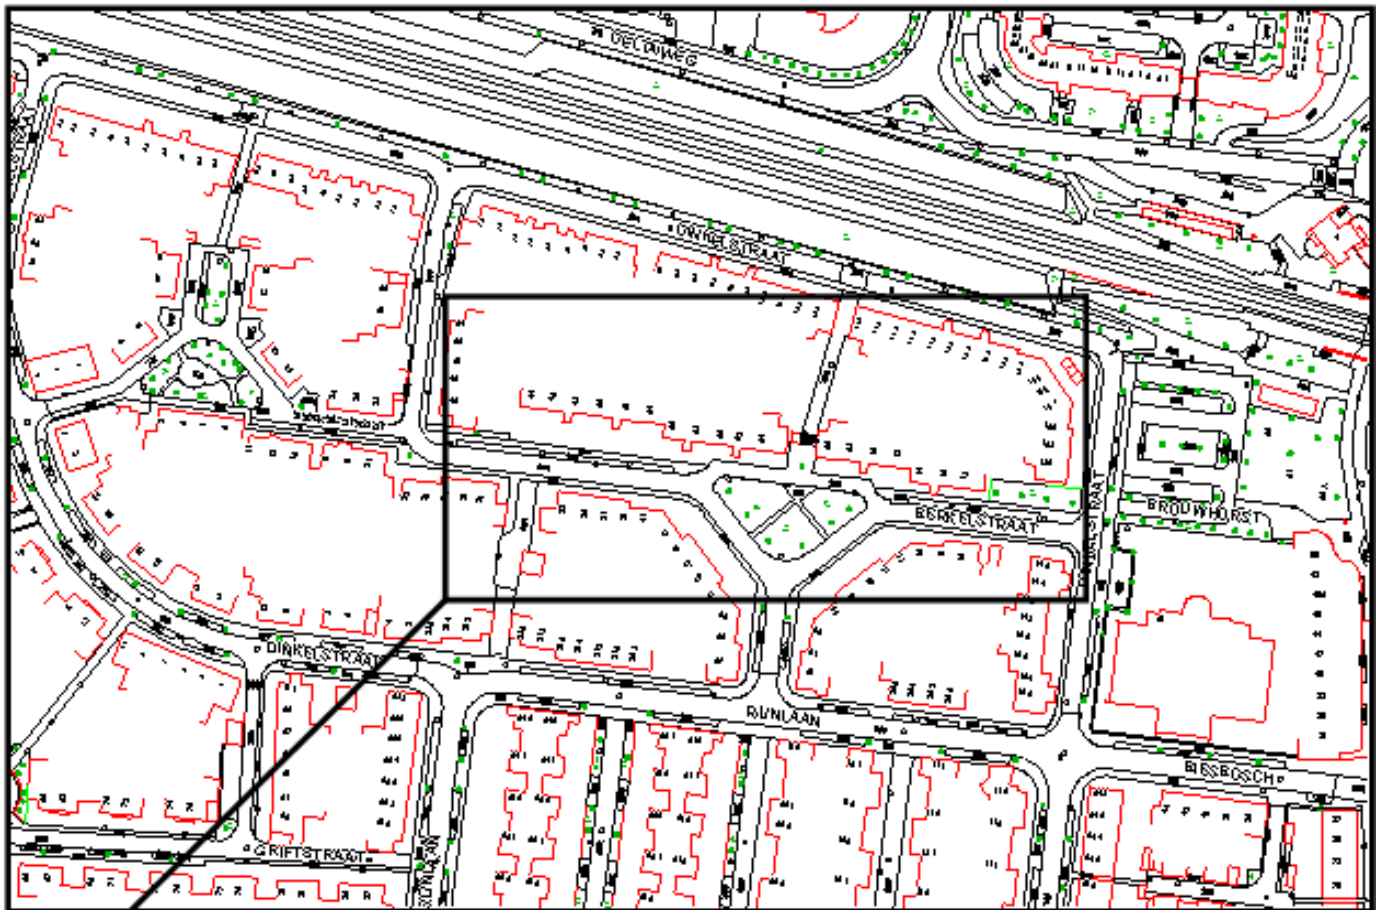

GPP E.Geeven, Berkelstraat 50, 5704 GG Helmond