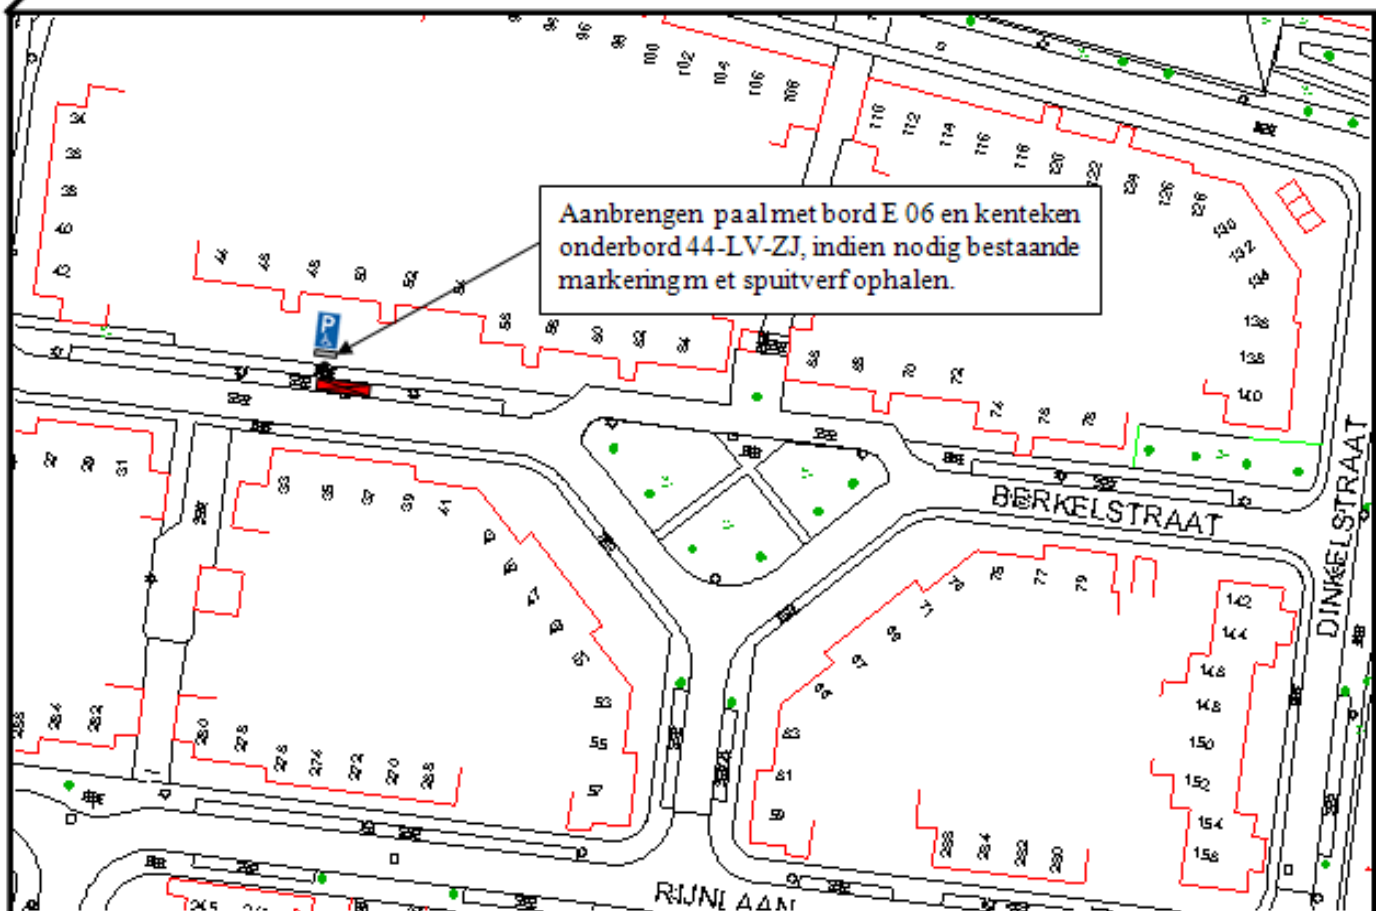

GPP Jan Visserhof 20

Parkeer technisch onderzoek

Door: Herman Geeris

Aantal p.p. 35 Aantal in gebruik 32

Tijd telling 21:30 Datum 29.05.2012

BEZETTINGS PERCENTAGE 91 %

GPP Maurickplantsoen 29.

Aanbrengen markering belijning met rolstoelsymbool, flespaal+ bord E06 + kentekenonderbord 03-NB-JK