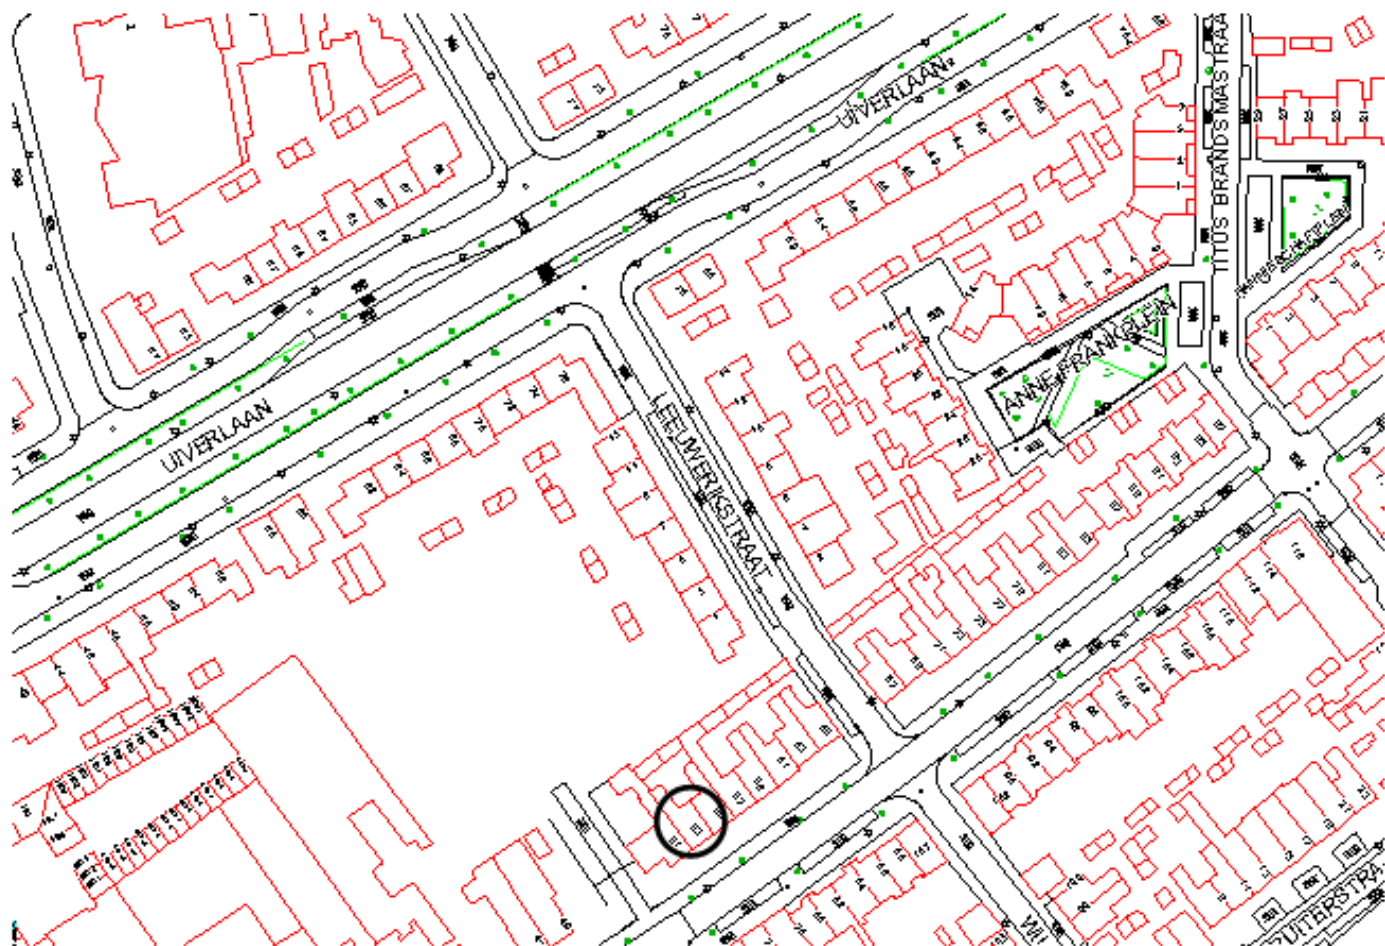

GPP C.T. De Graaf van Dijk, Dijksestraat 53, 5701 AK Helmond