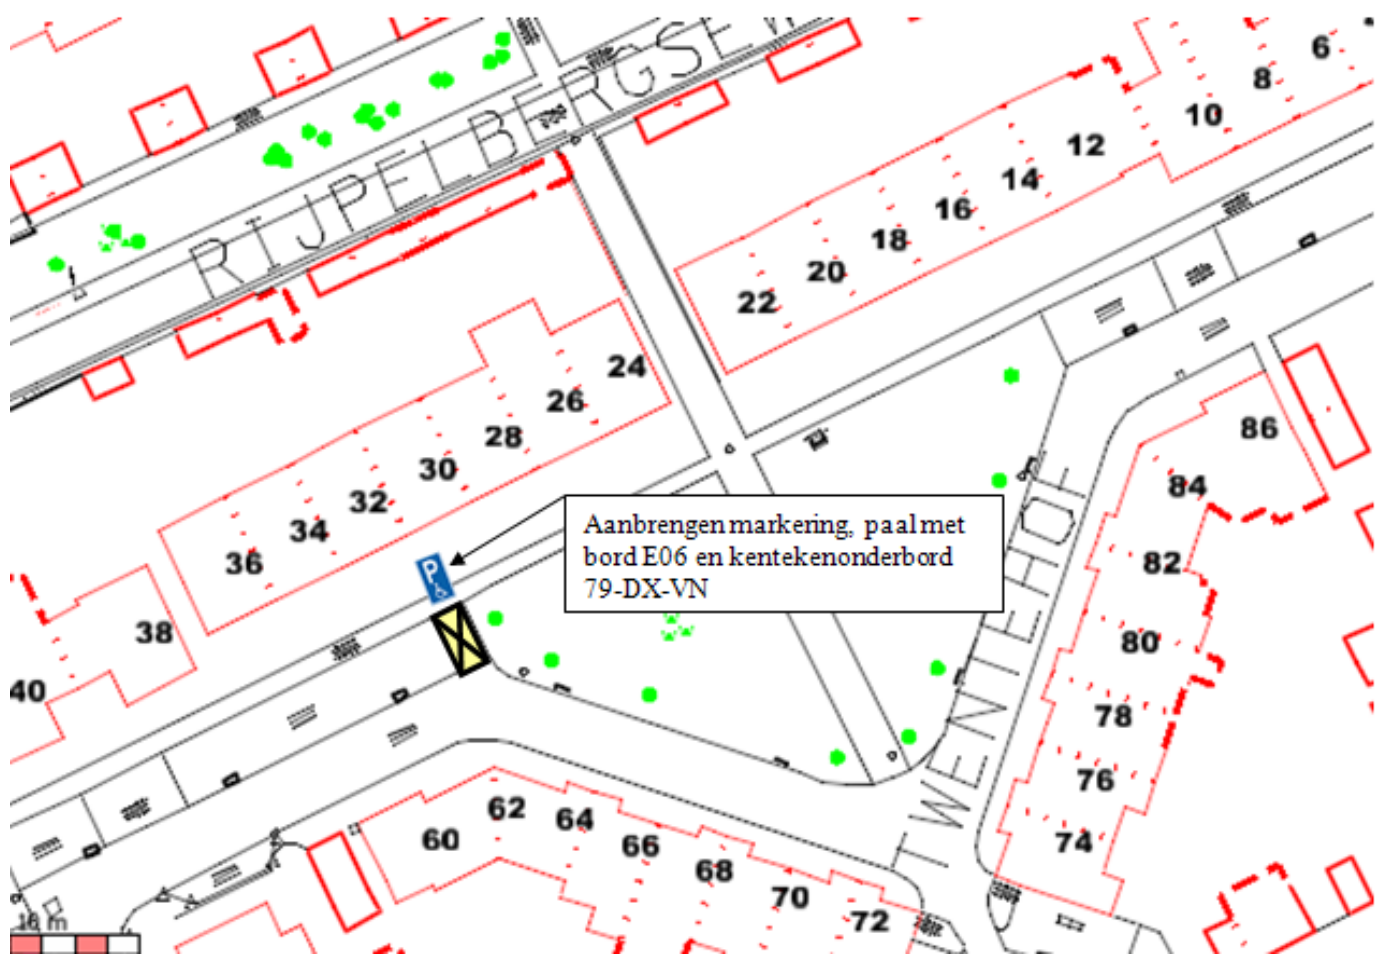

GPP Twentehof 26.