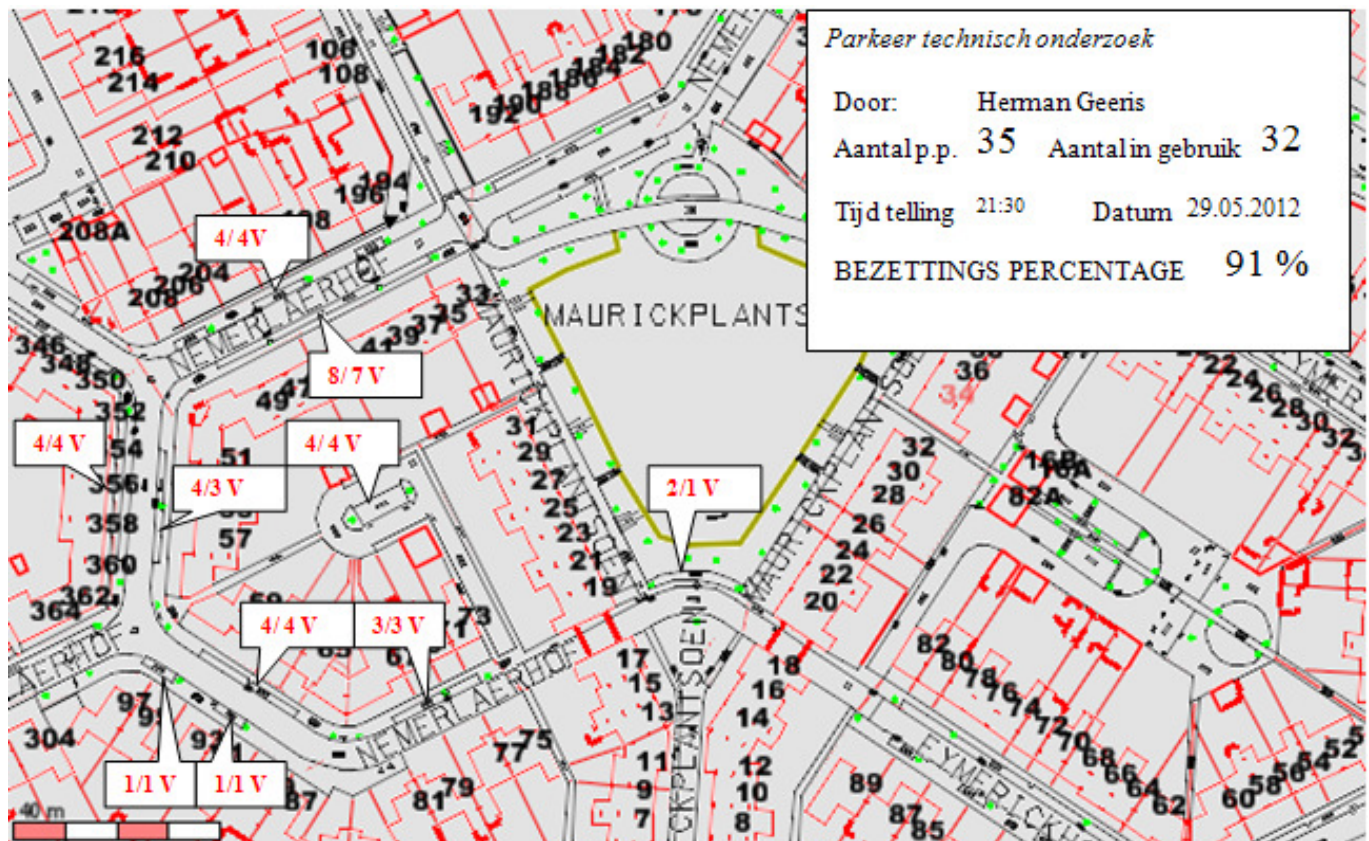

GPP Jan Visserhof 20

Parkeer technisch onderzoek

Door: Herman Geeris

Aantal p.p. 35 Aantal in gebruik 32

Tijd telling 21:30 Datum 29.05.2012

BEZETTINGS PERCENTAGE 91 %

GPP Maurickplantsoen 29.

Aanbrengen markering belijning met rolstoelsymbool, flespaal+ bord E06 + kentekenonderbord 03-NB-JK