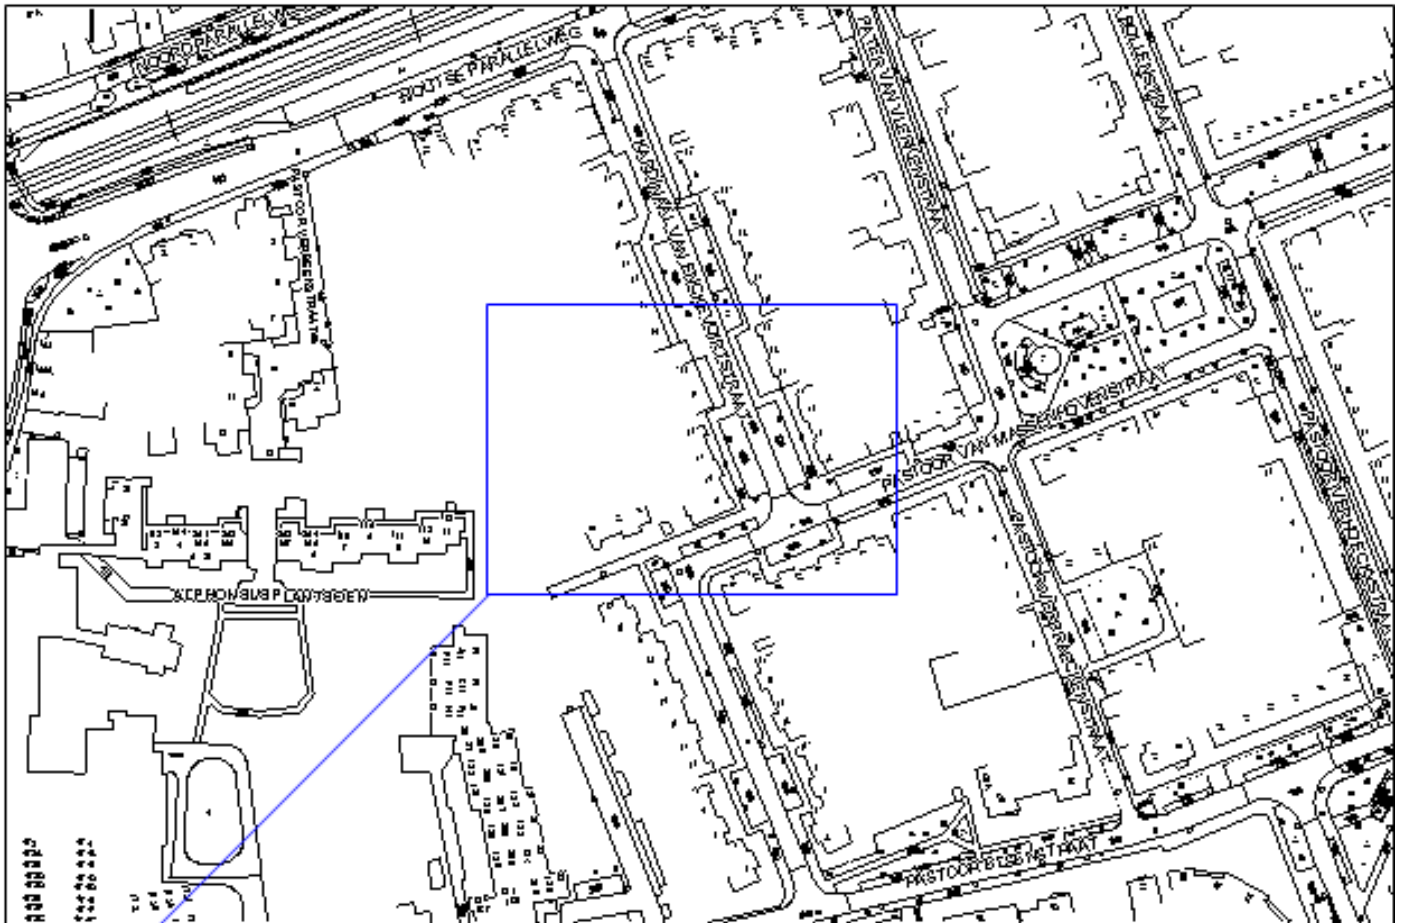

GPP Jan Visserhof 20

Parkeer technisch onderzoek

Door: Herman Geeris

Aantal p.p. 35 Aantal in gebruik 32

Tijd telling 21:30 Datum 29.05.2012

BEZETTINGS PERCENTAGE 91 %

GPP Maurickplantsoen 29.

Aanbrengen markering belijning met rolstoelsymbool, flespaal+ bord E06 + kentekenonderbord 03-NB-JK