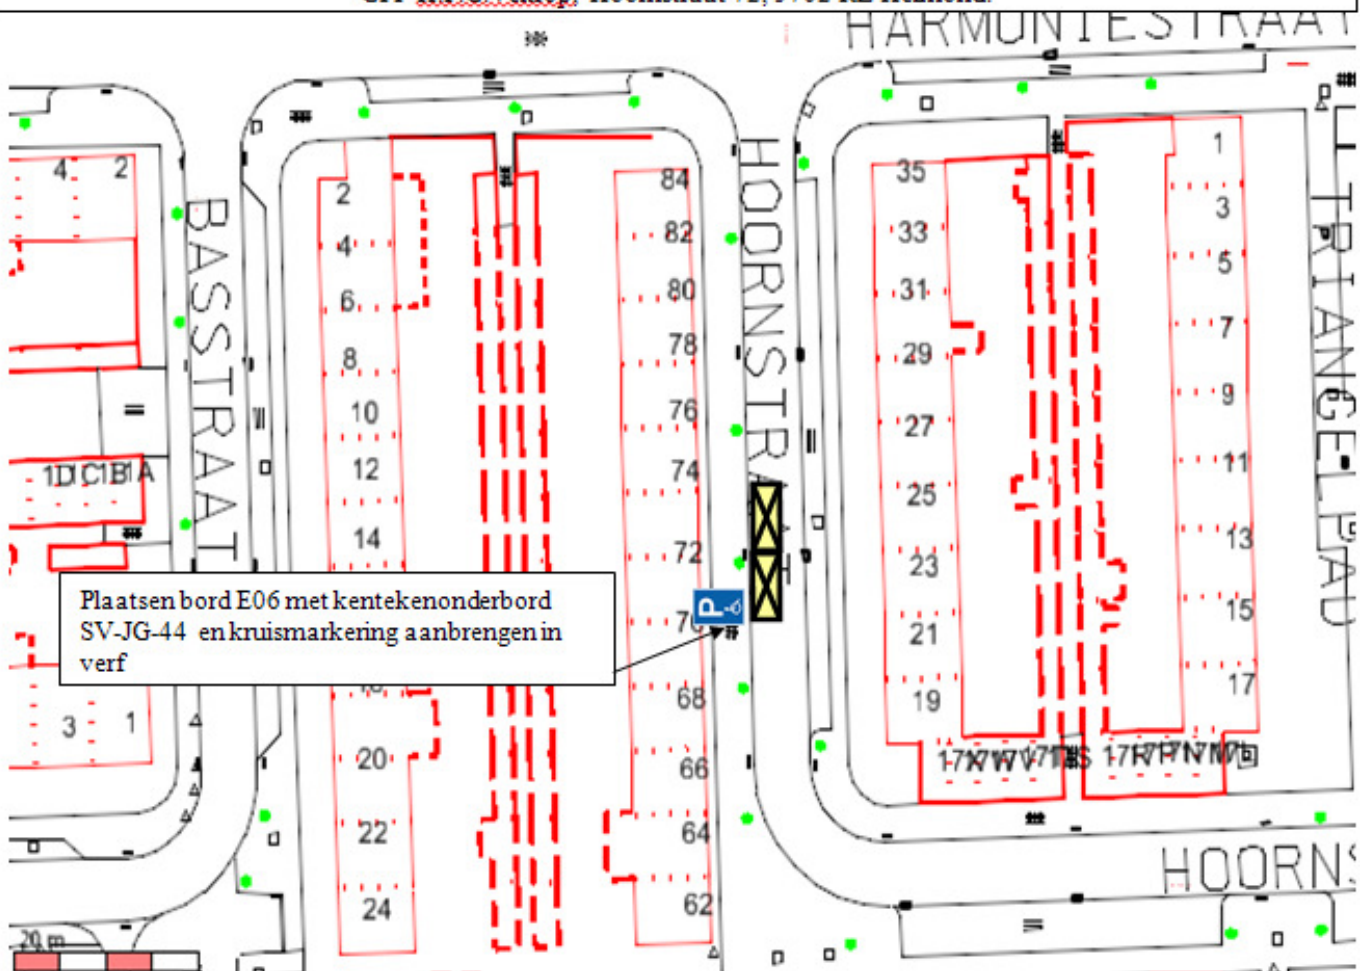

GPP H.P.G.Veltrop, Hoomstraat 72, 5702 RZ Helmond.