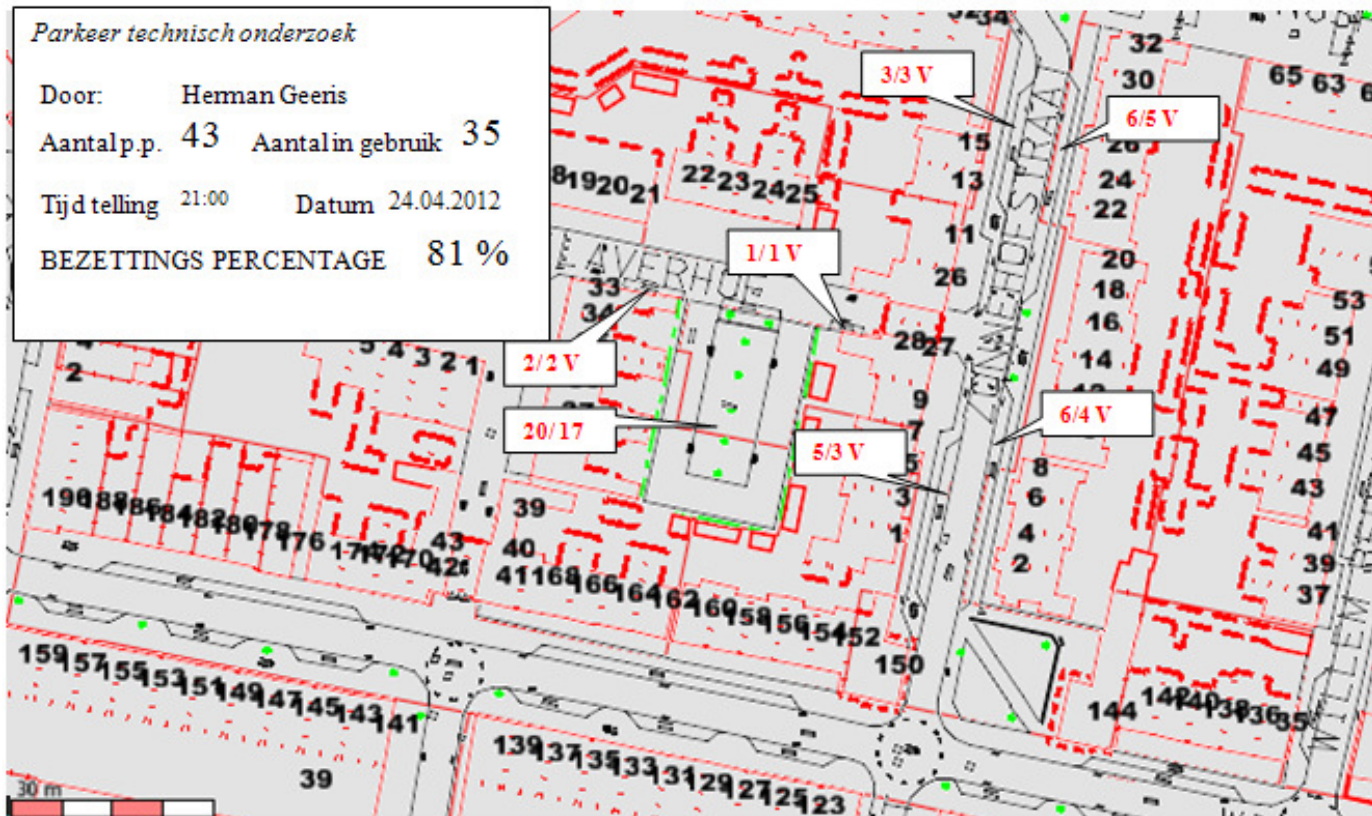

Parkeer technisch onderzoek

Door: Herman Geeris
Aantal p.p. 43 Aantal in gebruik 35
Tijd telling 21:00 Datum 24.04.2012
BEZETTINGS PERCENTAGE 81 %

GPP Klaverhof 37.

Aanbrengen markering, alleen rolstoelsymbool, géén belijning, flespaal + bord E06 + kentekenonderbord ZV-49-RG