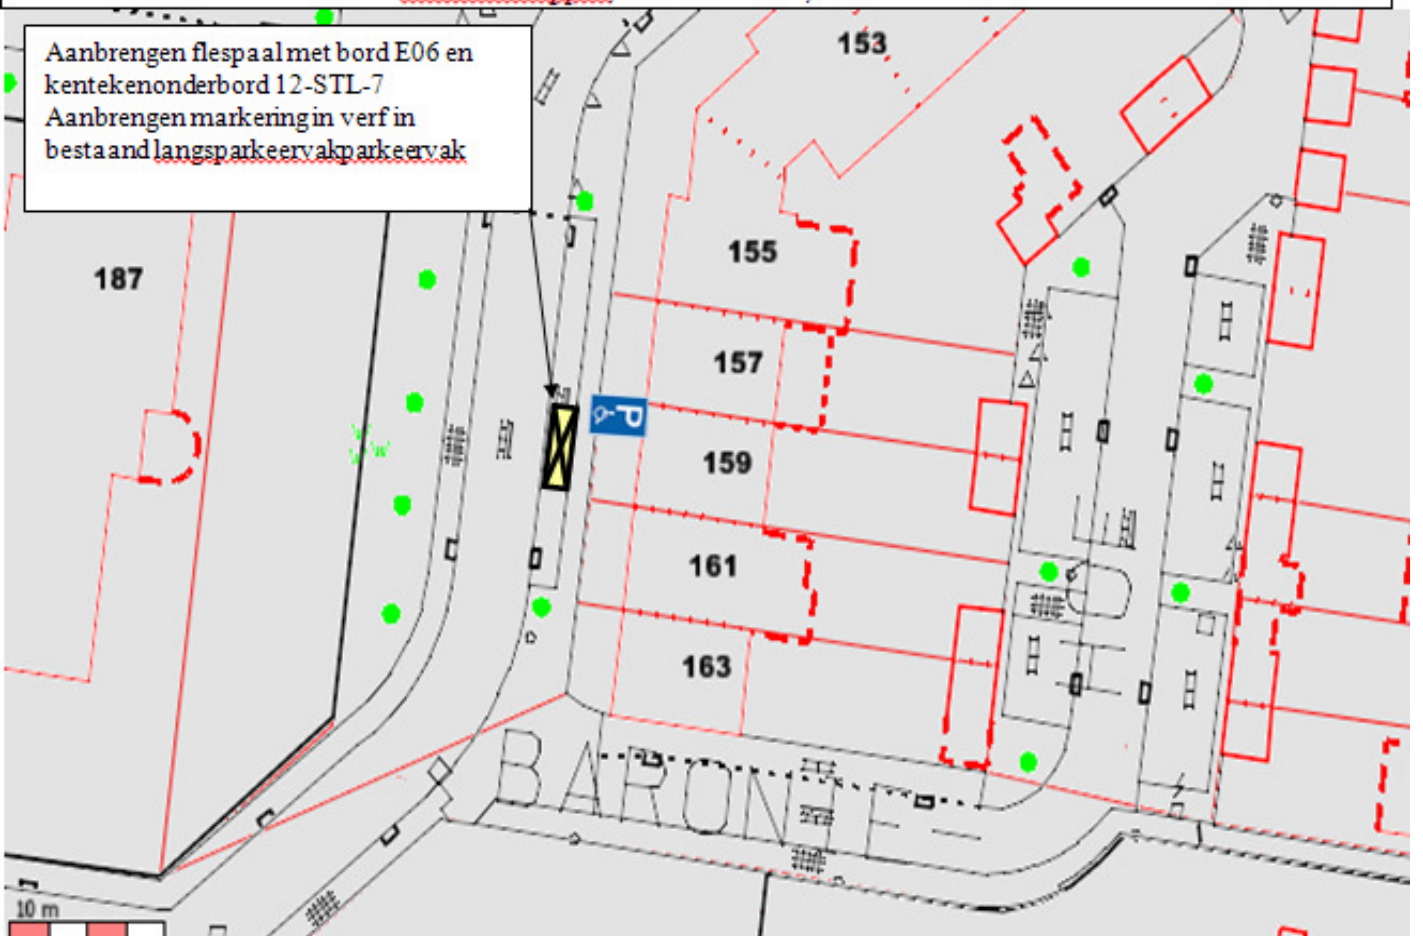

GPP P.A.M. Verhappen, Baroniehof 159, 5709 HK Helmond.

Aanbrengen flespaal met bord E06 en
kentekenonderbord 12-STL-7
Aanbrengen markering in verf in
bestaand langspaarvak parkeervak

GPP Twentehof 26.

GPP Brederodelaan 46

Parkeer technisch onderzoek

Door: Herman Geeris
Aantal p.p. 43 Aantal in gebruik 35
Tijd telling 21:00 Datum 24.04.2012
BEZETTINGS PERCENTAGE 81 %

GPP Klaverhof 37.

Aanbrengen markering, alleen rolstoelsymbool, géén belijning, flespaal + bord E06 + kentekenonderbord ZV-49-RG

GPP Jan Visserhof 20

Parkeer technisch onderzoek

Door: Herman Geeris

Aantal p.p. 35 Aantal in gebruik 32

Tijd telling 21:30 Datum 29.05.2012

BEZETTINGS PERCENTAGE 91 %

GPP Maurickplantsoen 29.

Aanbrengen markering belijning met rolstoelsymbool, flespaal+ bord E06 + kentekenonderbord 03-NB-JK