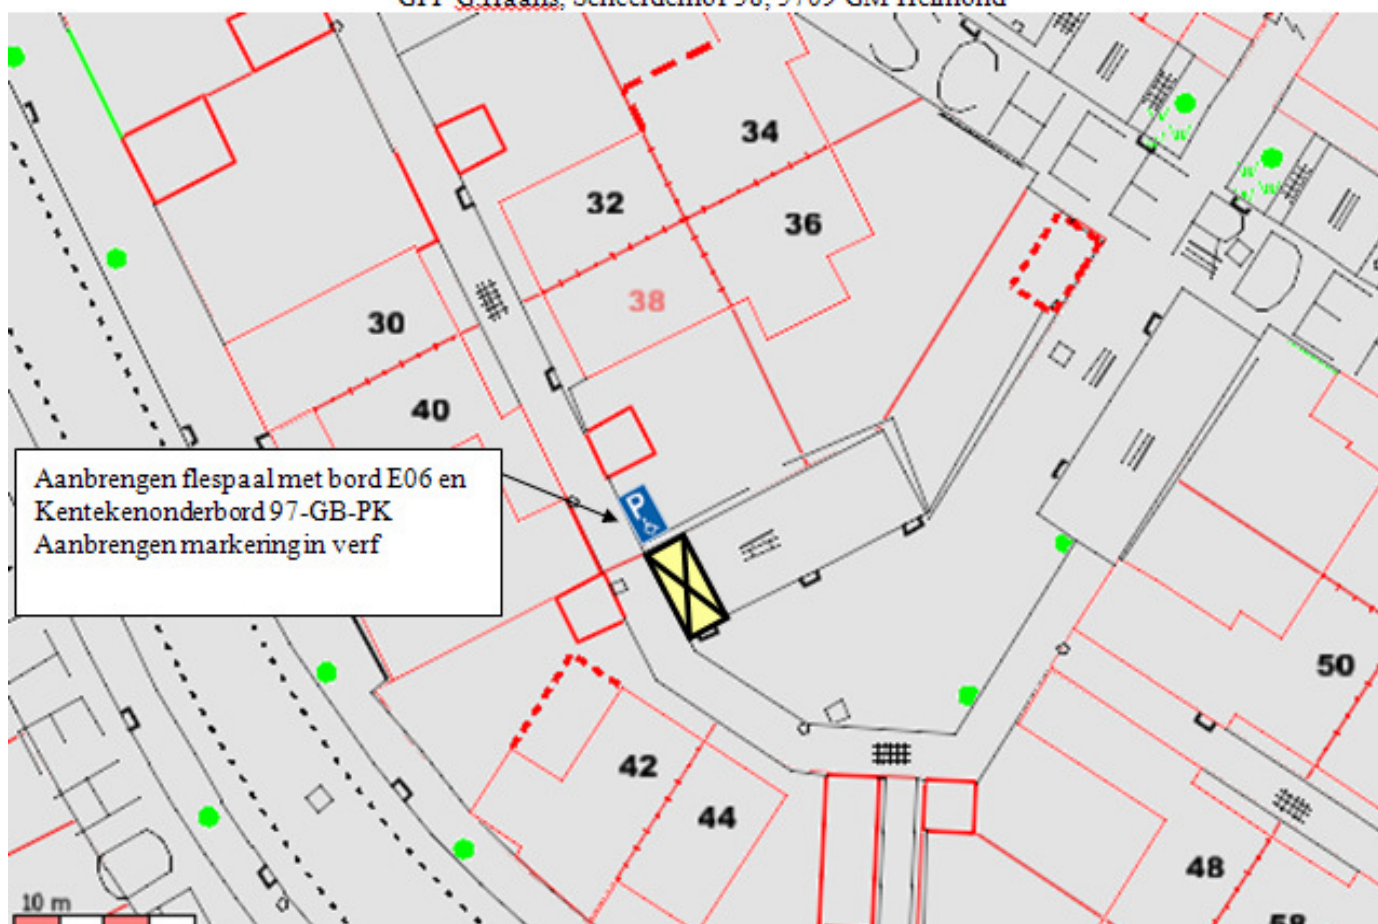

Aanbrengen flespaal met bord E06 en
Kentekenonderbord 97-GB-PK
Aanbrengen markering in verf