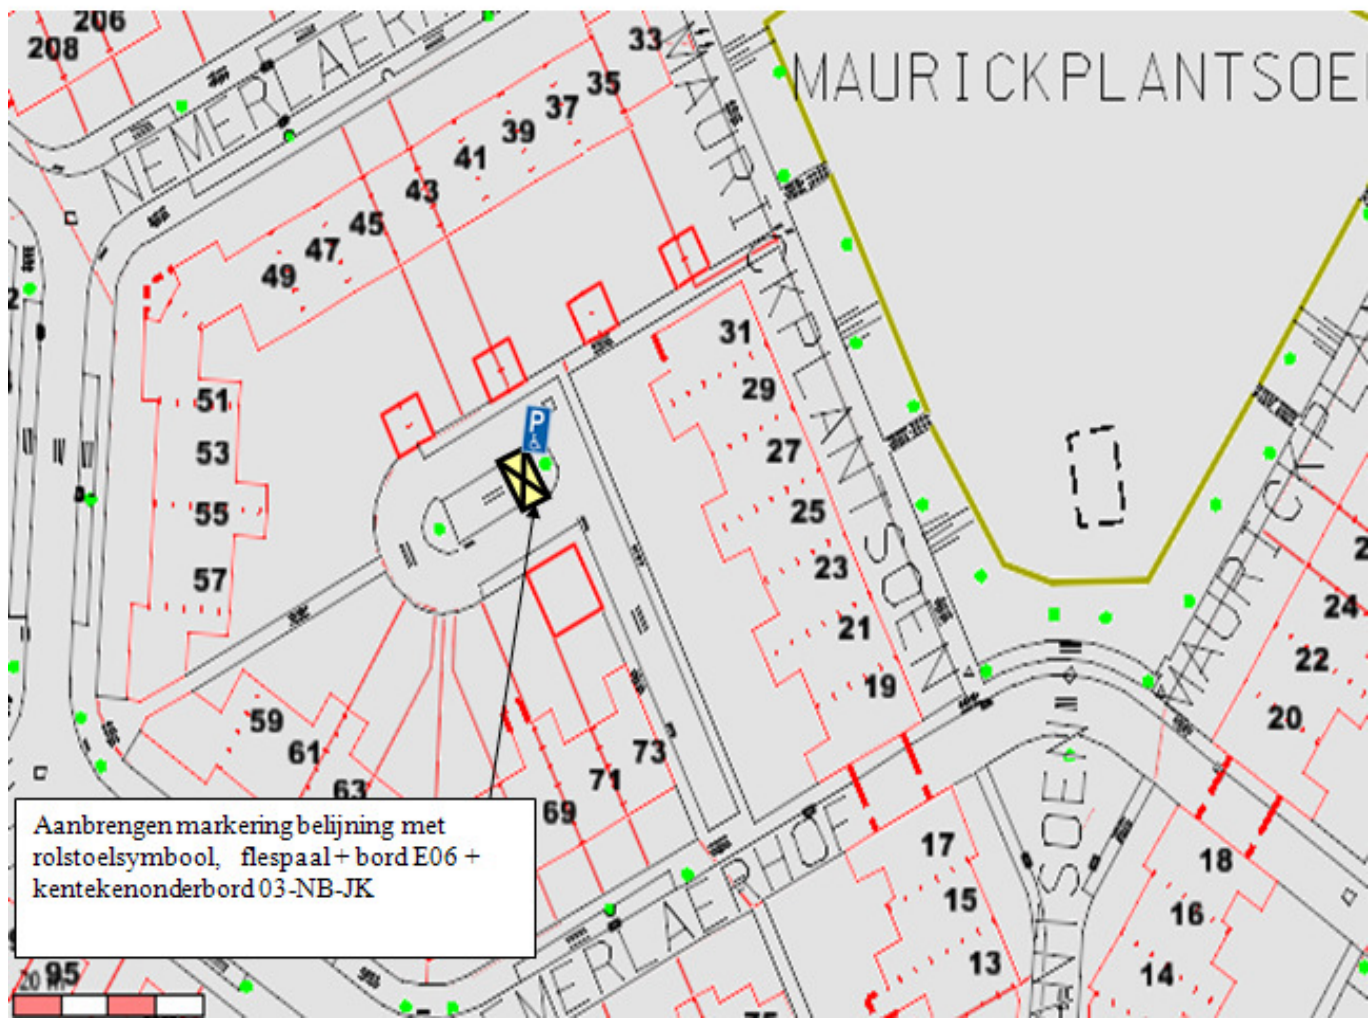

GPP Jan Visserhof 20

Parkeer technisch onderzoek

Door: Herman Geeris

Aantal p.p. 35 Aantal in gebruik 32

Tijd telling 21:30 Datum 29.05.2012

BEZETTINGS PERCENTAGE 91 %

GPP Maurickplantsoen 29.

Aanbrengen markering belijning met rolstoelsymbool, flespaal+ bord E06 + kentekenonderbord 03-NB-JK