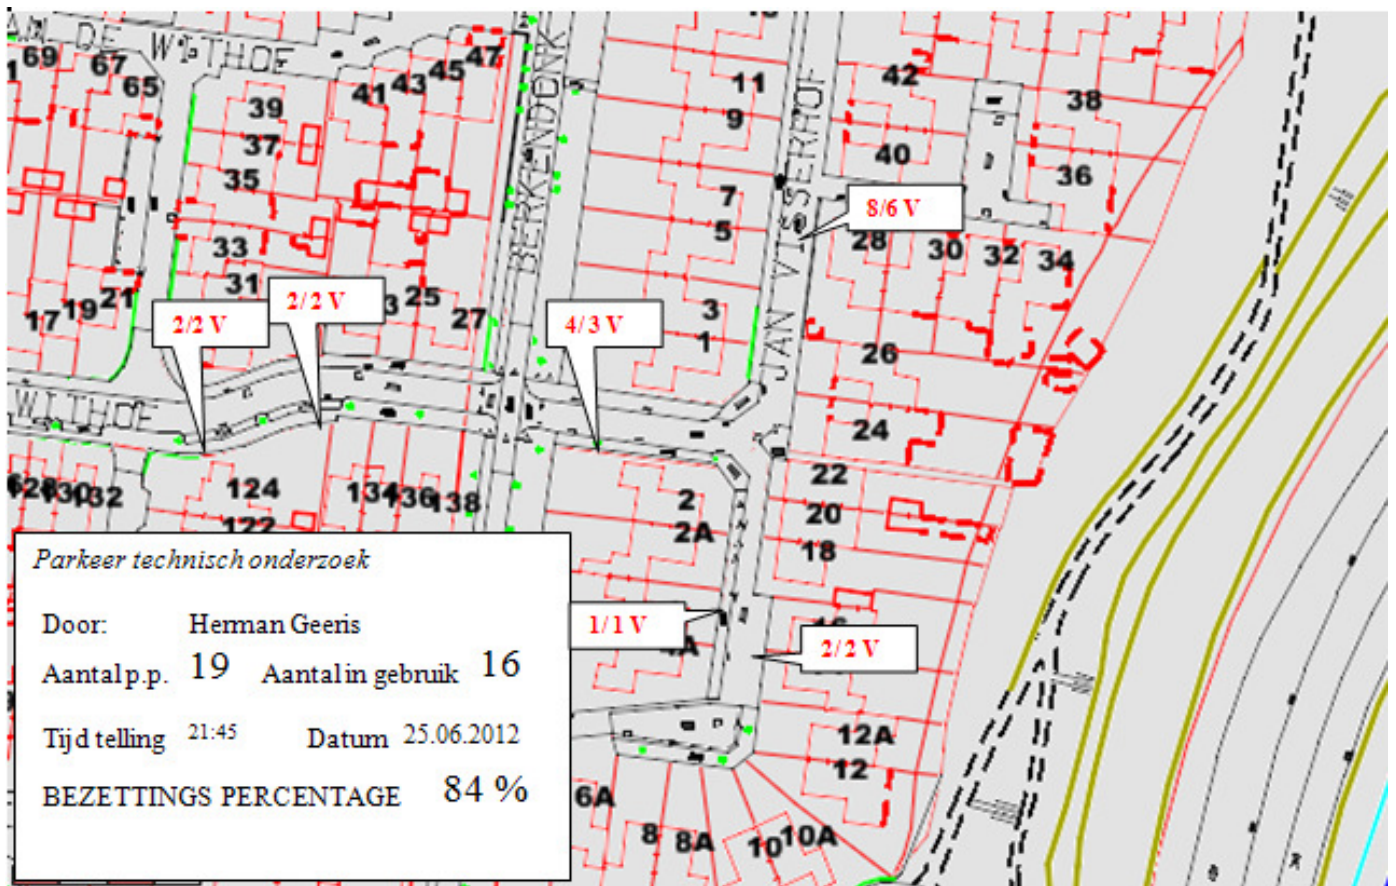

GPP Jan Visserhof 20

Parkeer technisch onderzoek

Door: Herman Geeris

Aantal p.p. 35 Aantal in gebruik 32

Tijd telling 21:30 Datum 29.05.2012

BEZETTINGS PERCENTAGE 91 %

GPP Maurickplantsoen 29.

Aanbrengen markering belijning met rolstoelsymbool, flespaal+ bord E06 + kentekenonderbord 03-NB-JK