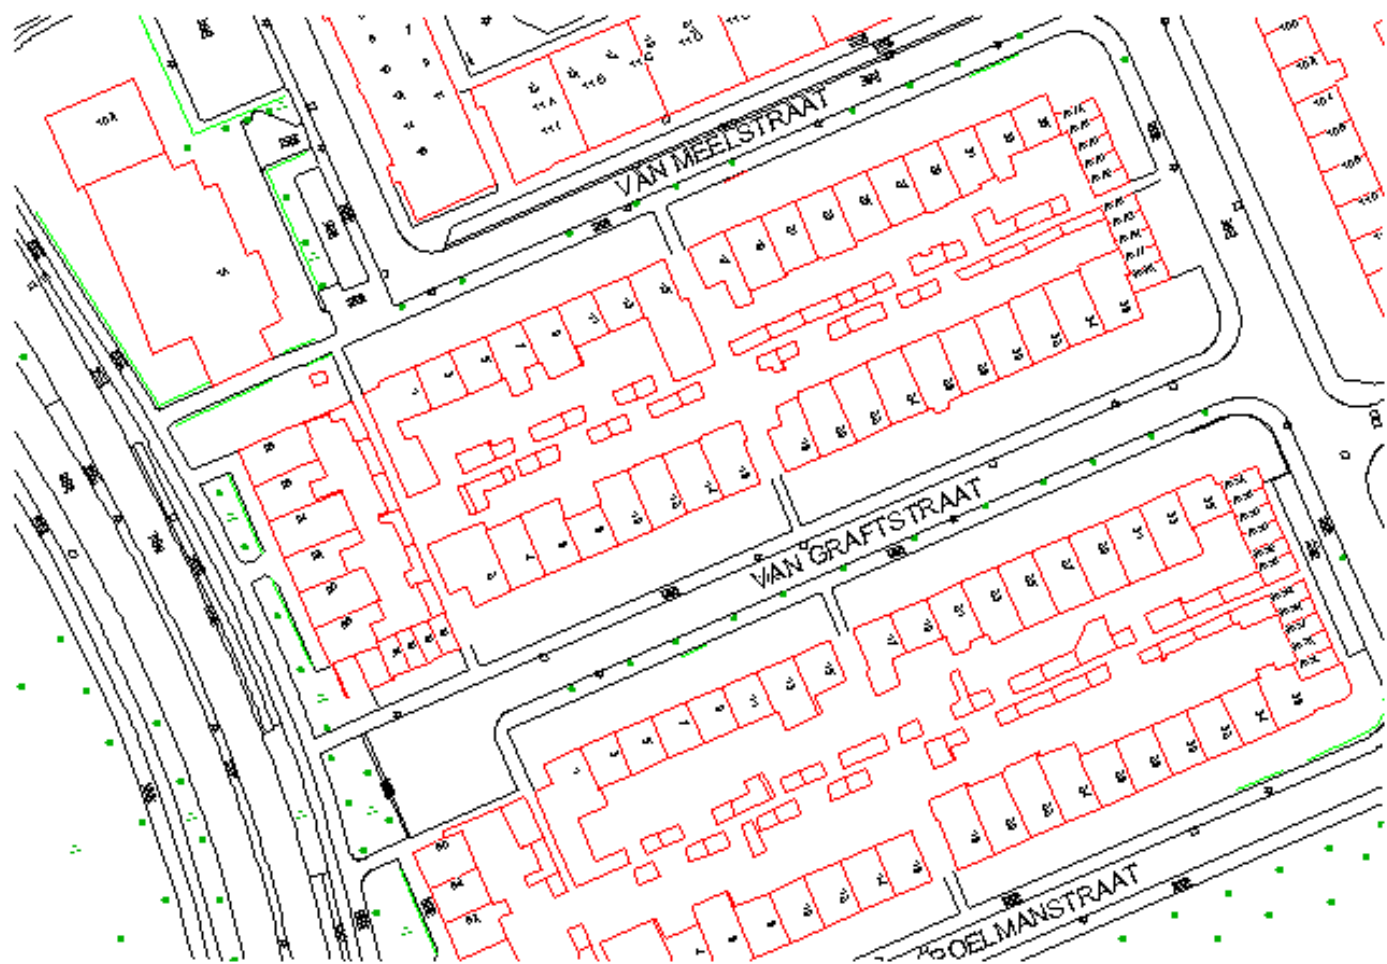

Van Graftstraat 14, H.Besters, 5703 EK HELMOND