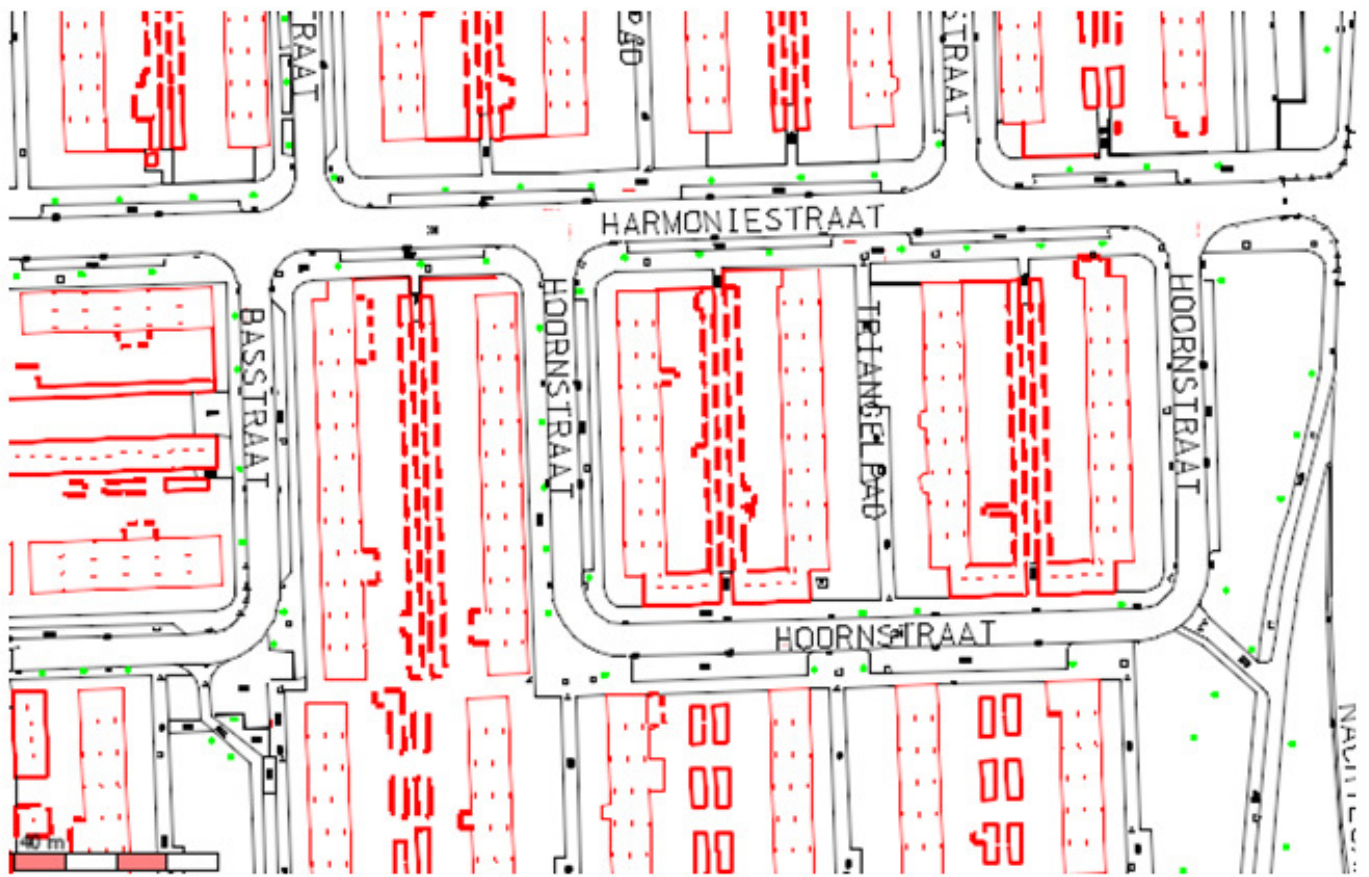

GPP H.P.G.Veltrop, Hoomstraat 72, 5702 RZ Helmond.