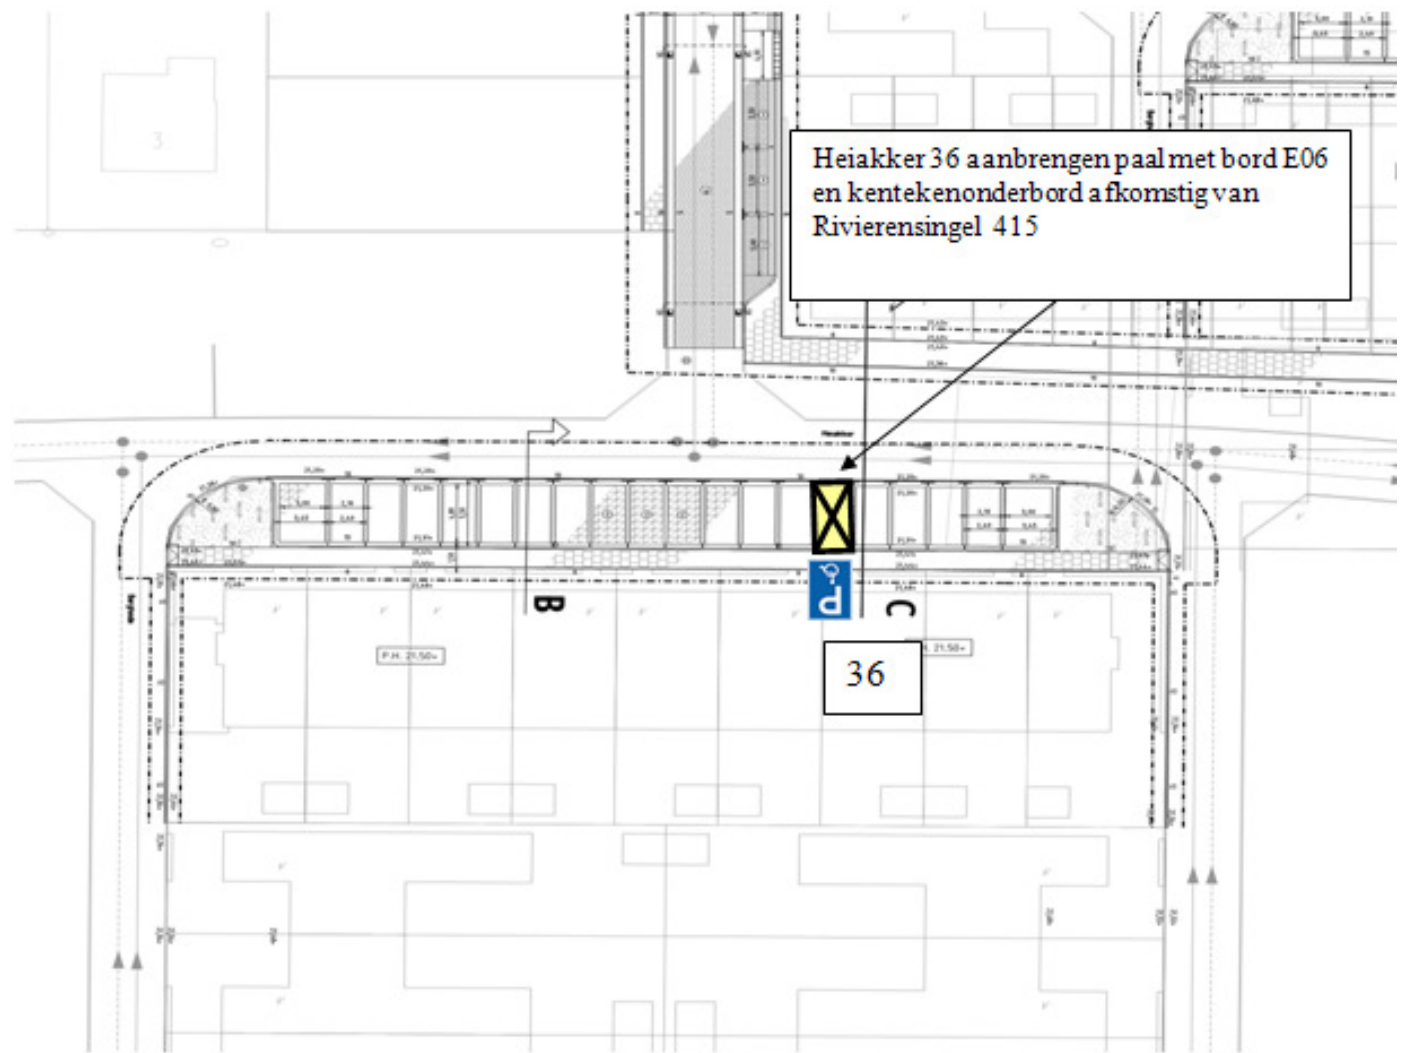

GPP Heiakker 36, mevr. F.Verhoeks, Helmond.