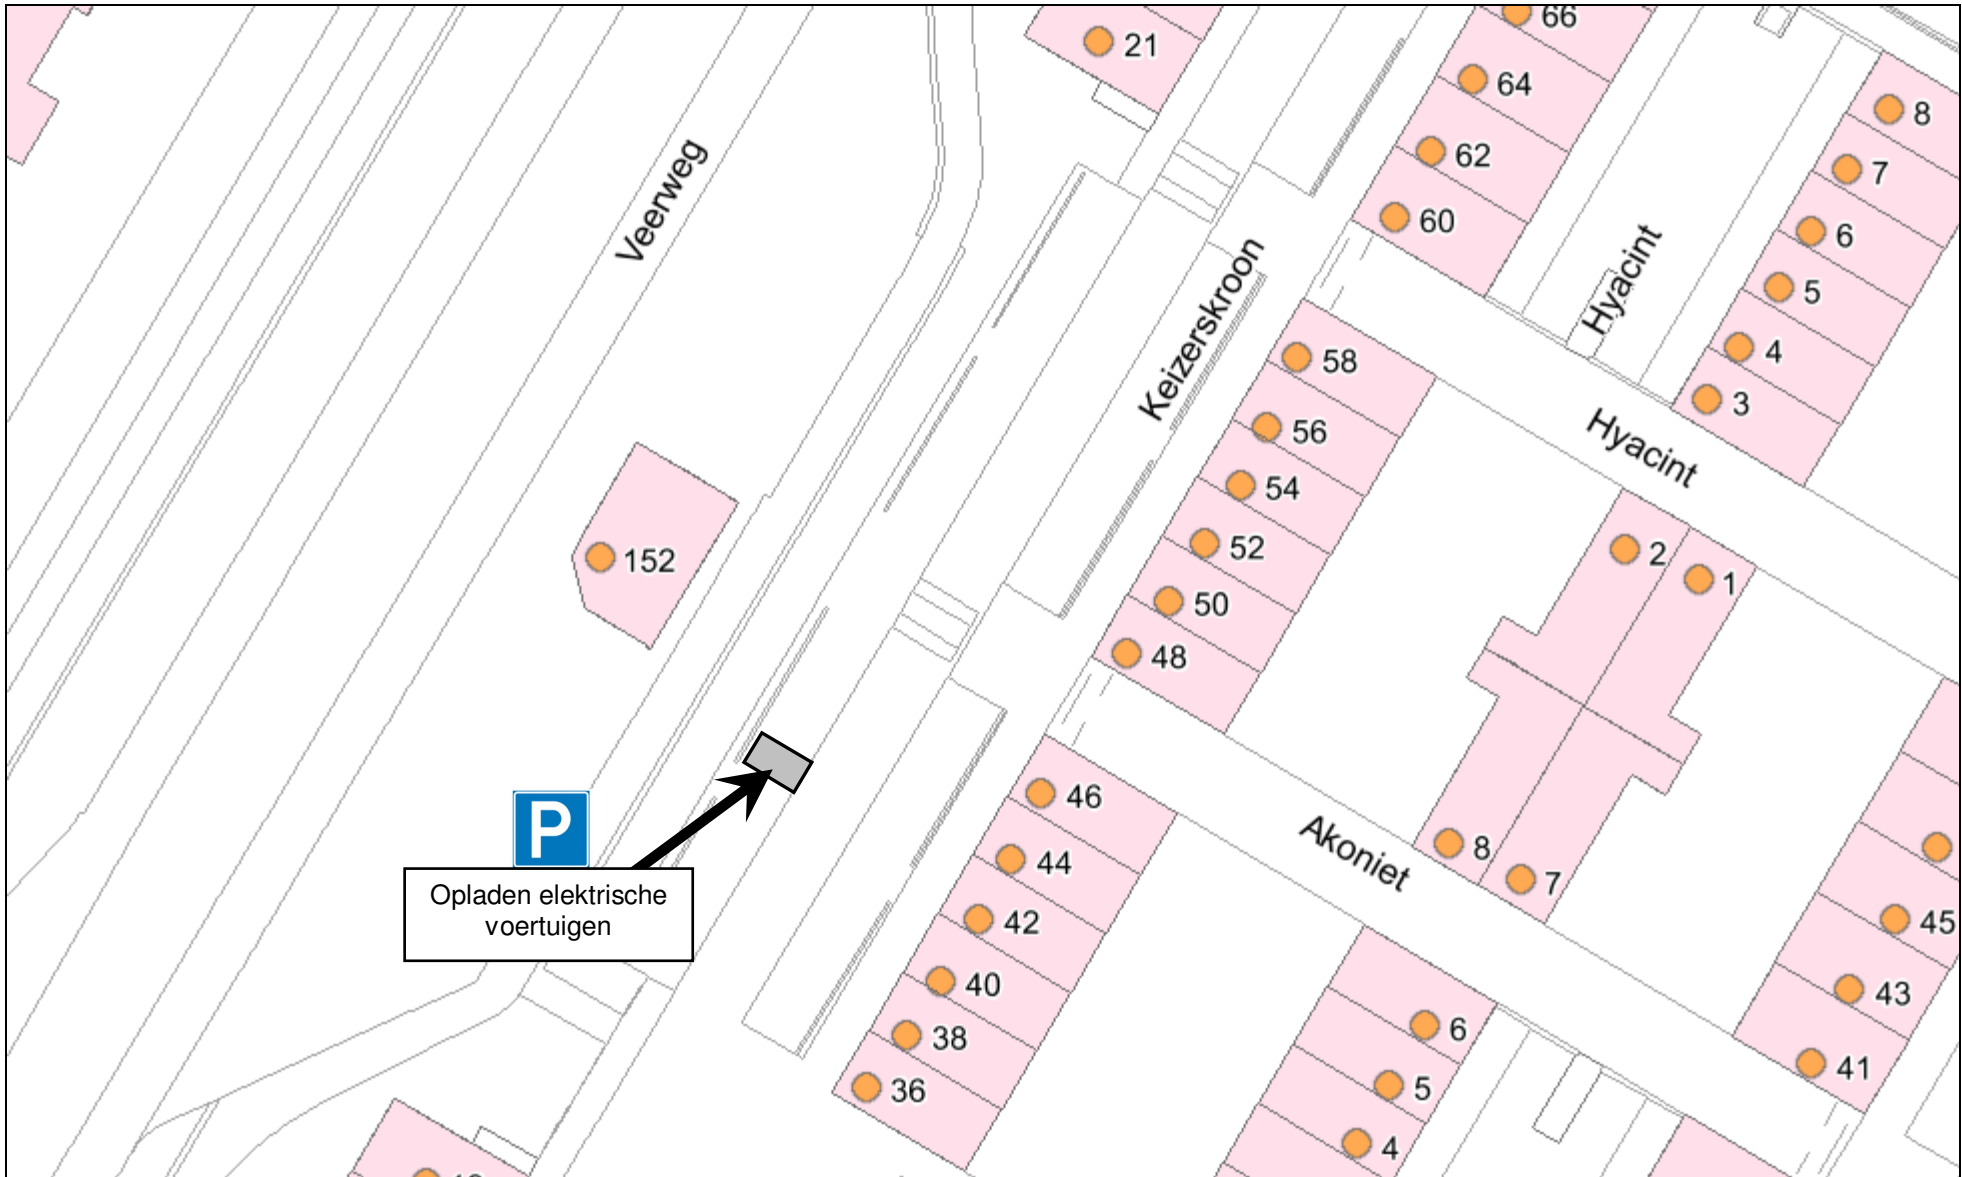

20130227-01: Parkeerplaats Bosbesplein t.b.v. opladen elektrische voertuigen

20130227-02: Parkeerplaats Keizerskroon t.b.v. opladen elektrische voertuigen