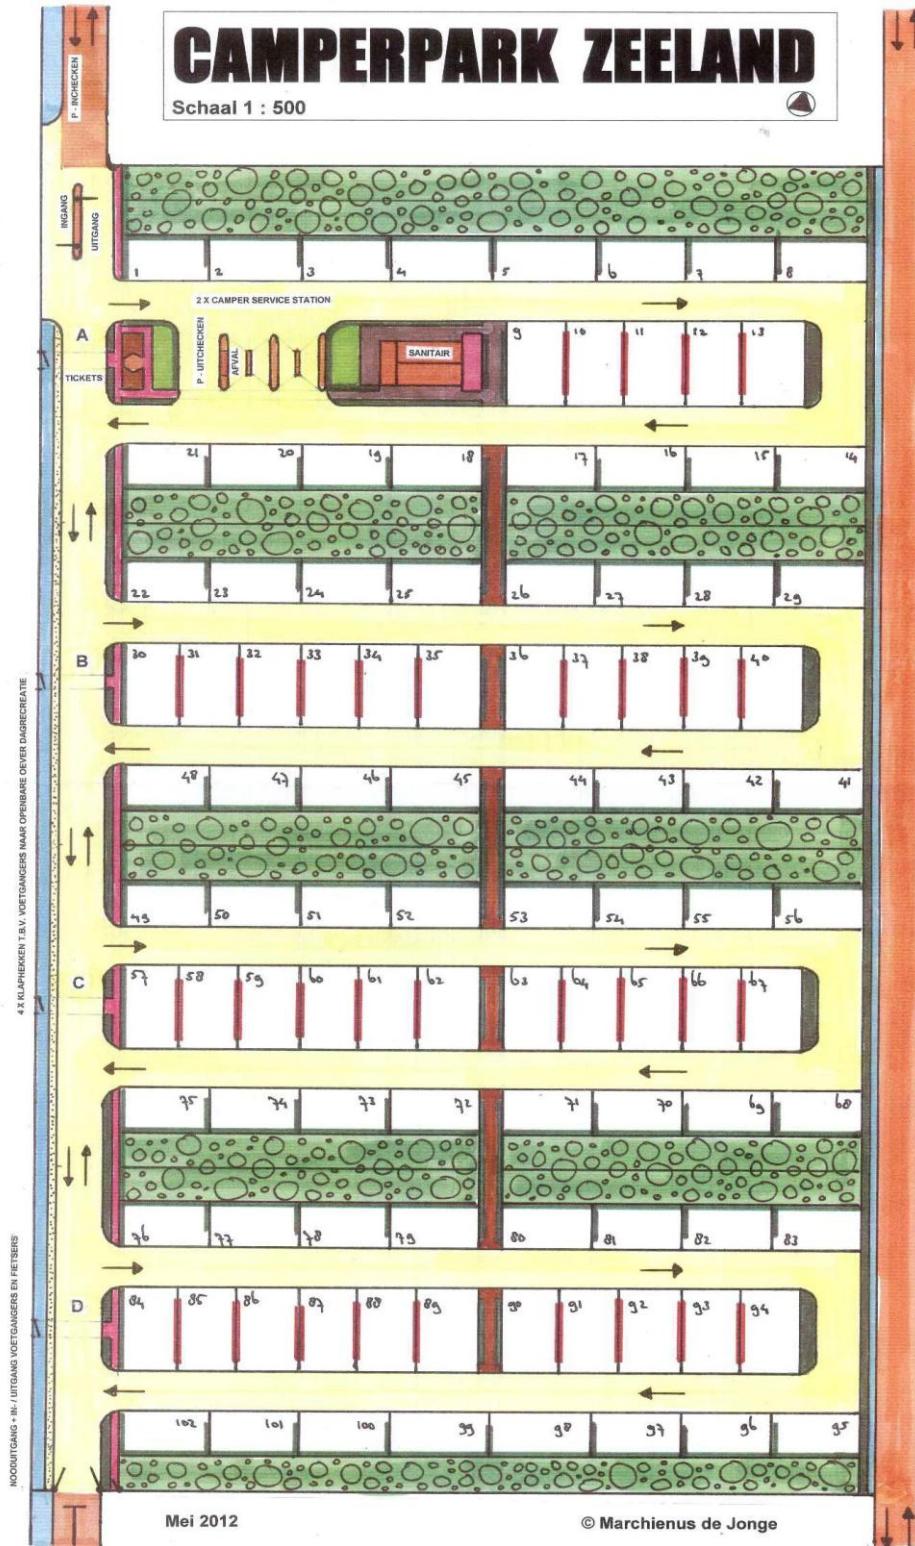

CAMPERPARK ZEELAND

Schaal 1 : 500

Mei 2012

© Marchienus de Jonge