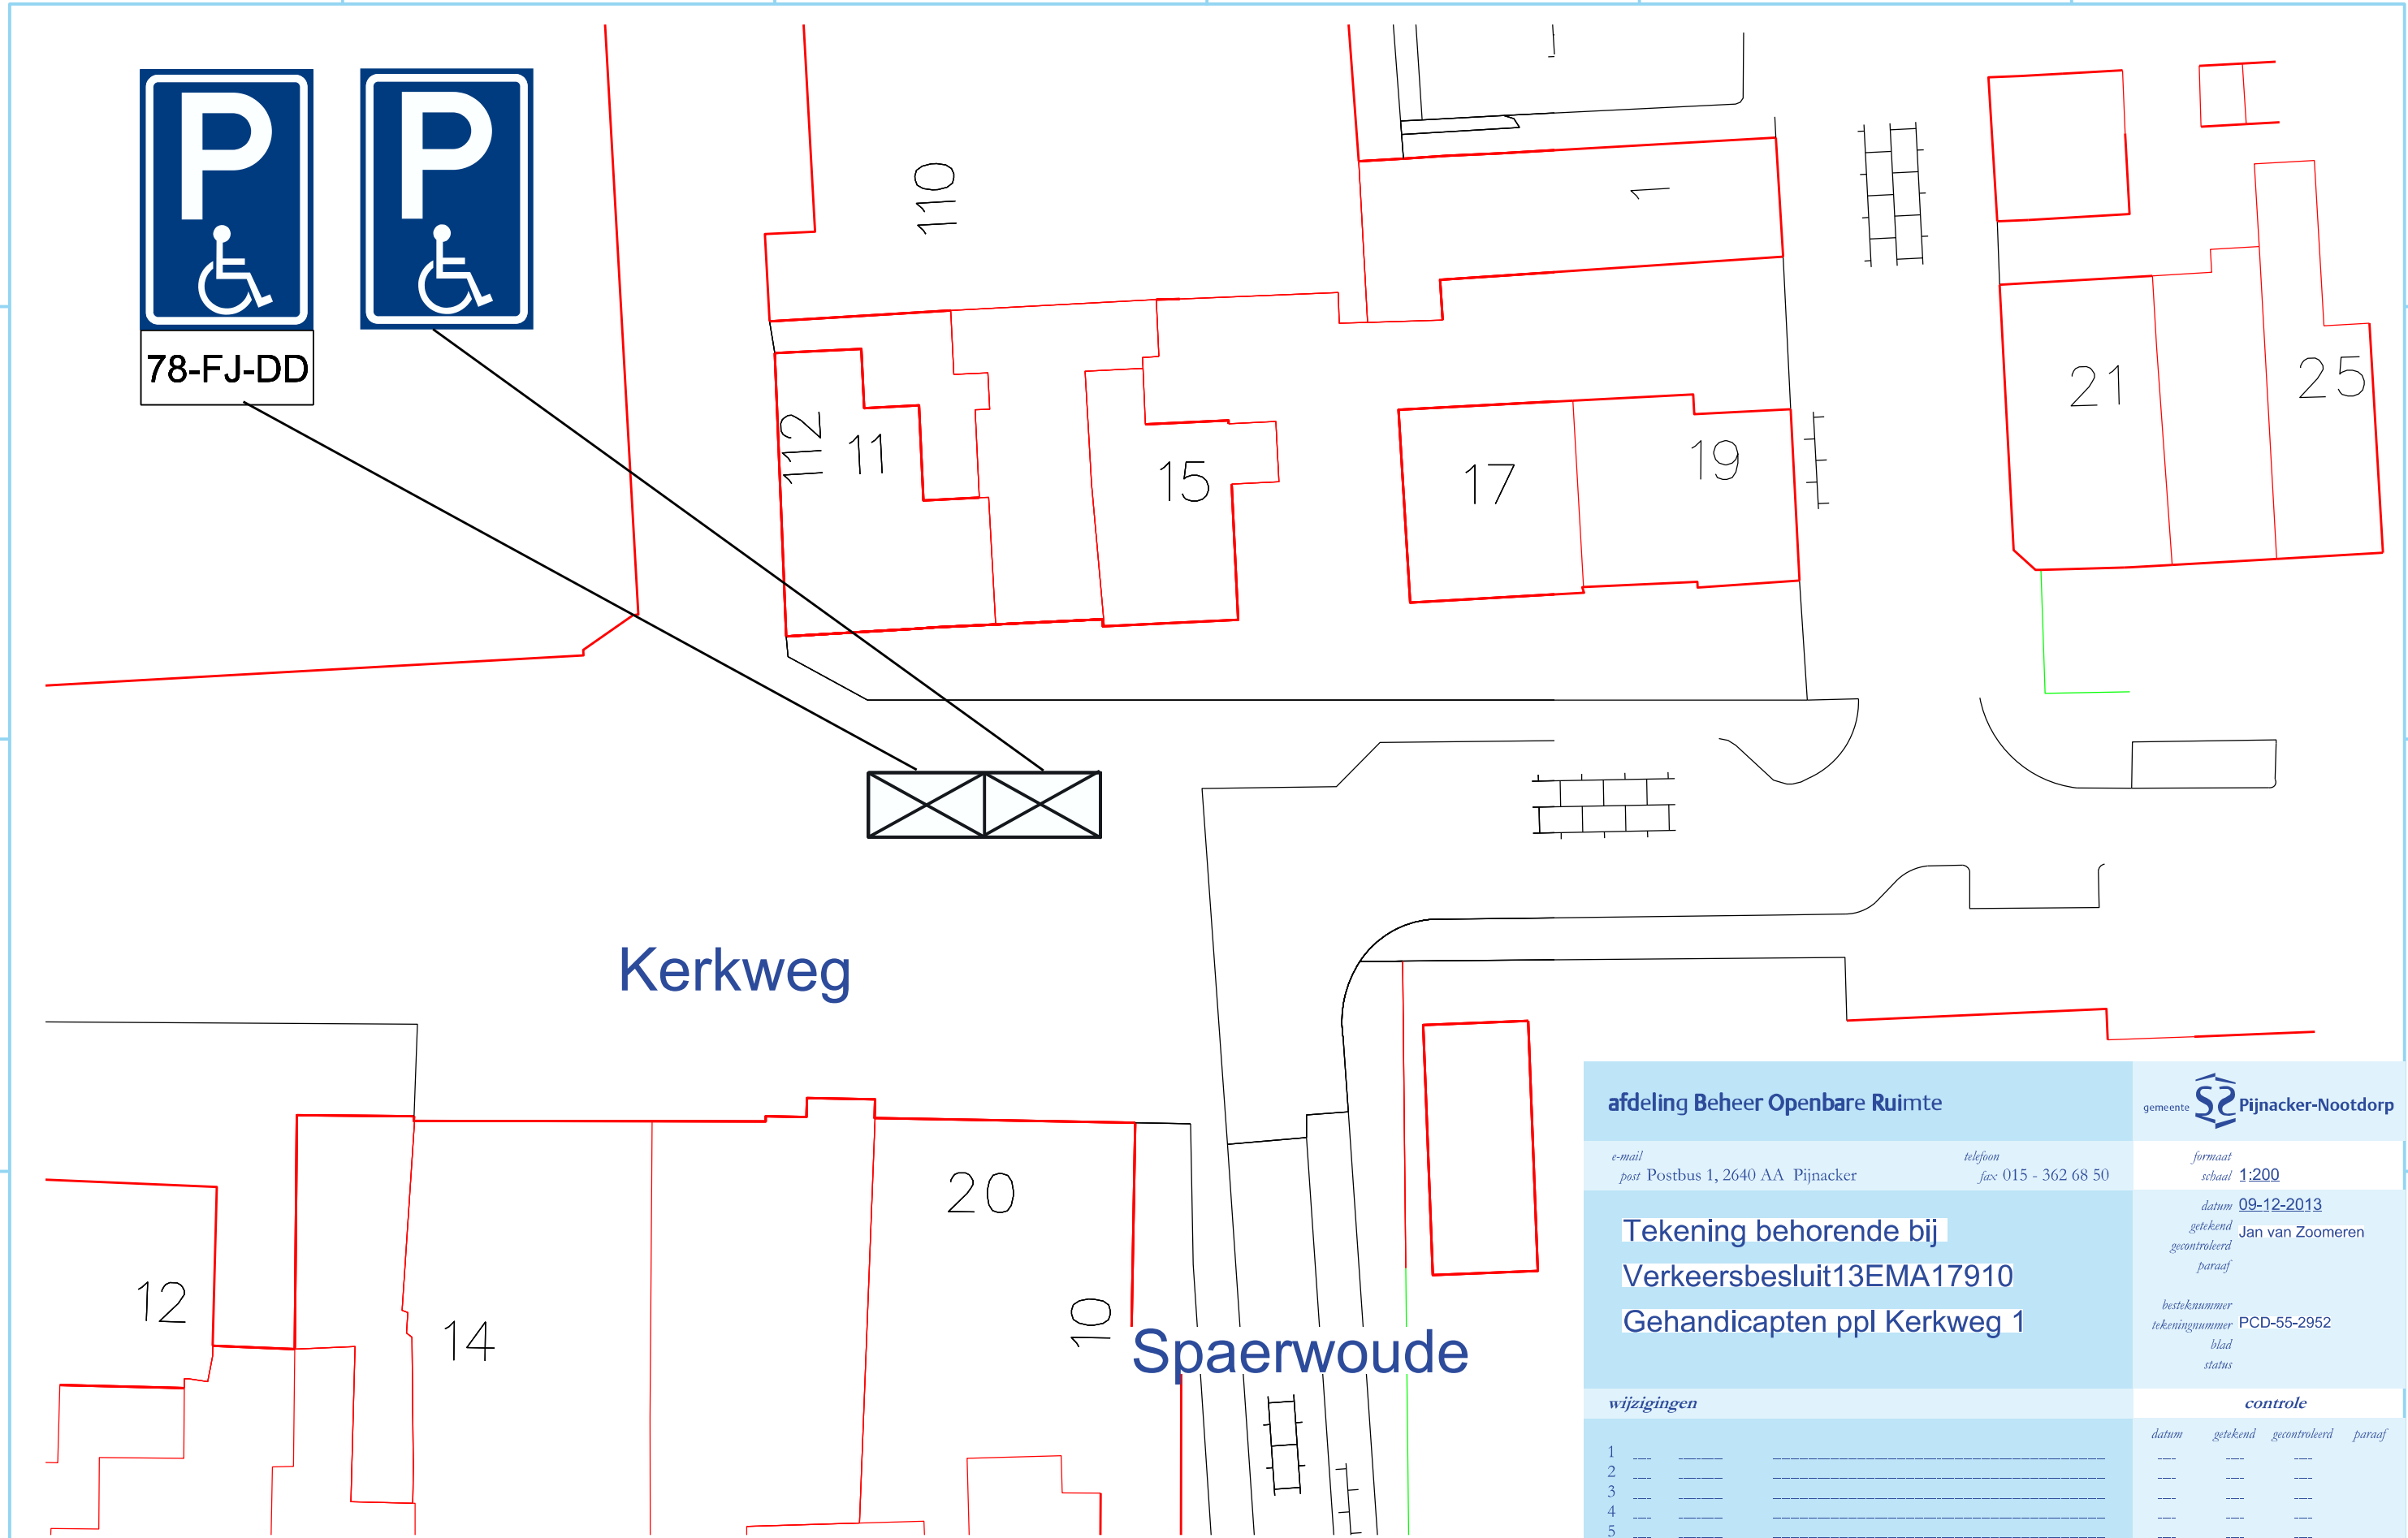

78-FJ-DD

Kerkweg

Spaerwoude

afdeling Beheer Openbare Ruimte

e-mail Postbus 1, 2640 AA Pijnacker

telefoon fax 015 - 362 68 50

formaat schaal 1:200

Tekening behorende bij Verkeersbesluit13EMA17910 Gehandicapten ppl Kerkweg 1

datum 09-12-2013 getekend Jan van Zoomeren gecontroleerd paraaf

besteknummer PCD-55-2952 tekeningnummer blad status

wijzigingen

controle

1	---	---	---	---
2	---	---	---	---
3	---	---	---	---
4	---	---	---	---
5	---	---	---	---

datum getekend gecontroleerd paraaf

---	---	---	---
---	---	---	---
---	---	---	---
---	---	---	---

F

E

D

C

B

A

1

2

3

4