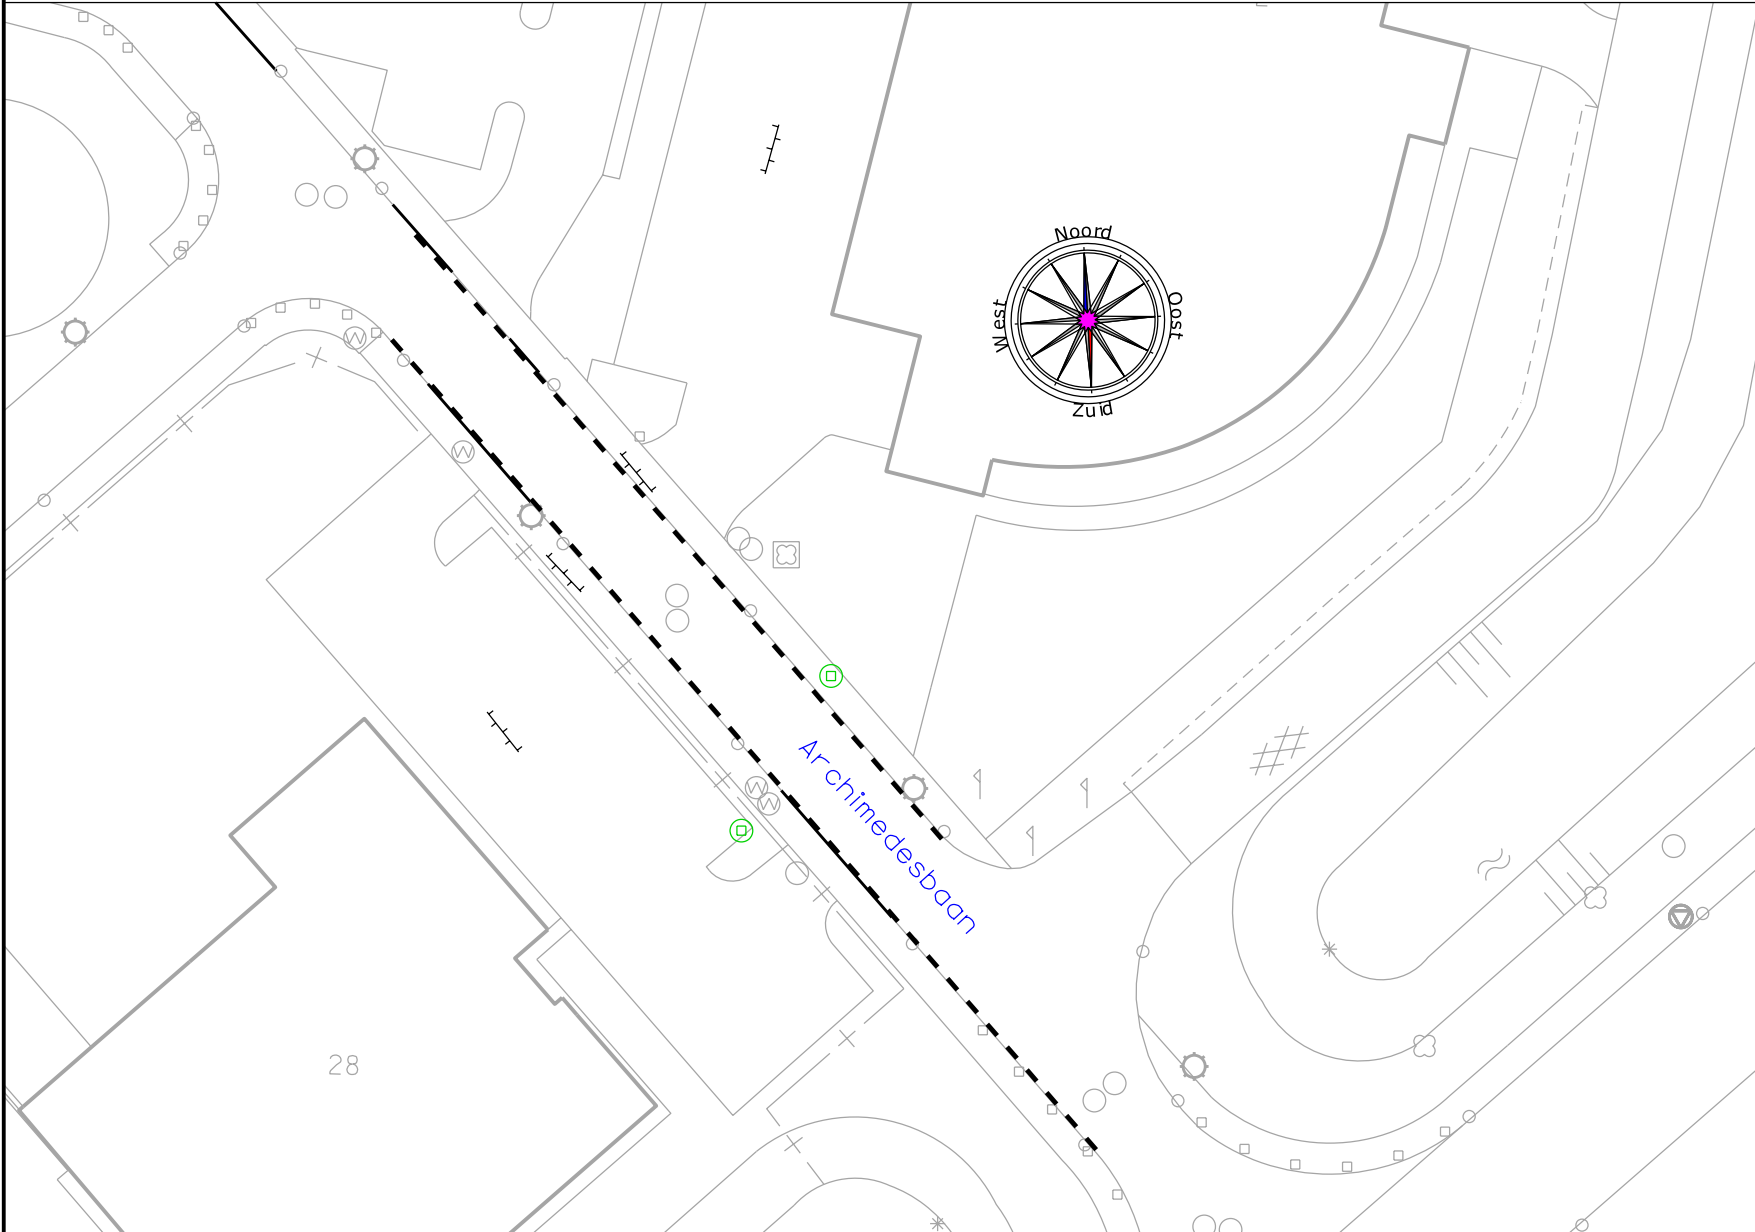

VERKEERSBESLUIT

Nummer:
IBGRY-Pw-VTO-00009

behoort bij besluit van Burgemeester en
Wethouders van Nieuwegein,
van:
De Secretaris,

Getekend: LV vd Ven
Datum: 24-10-22013
Besluit:
Plaatsing:
Intrekking:
Verwijdering:

model	nr.	afm.	kl.	aant.
---	1-1	parkeerverbod (kleur- geel)	0	

Klasse indeling
0 = gemoffeld
I = engineer grade
II = high intensity
III = diamond grade

Lokatie: Plettenburg - Archimedesbaan

Besluit tot instellen van: Parkeerverbod d.m.v. gele onderbroken lijn