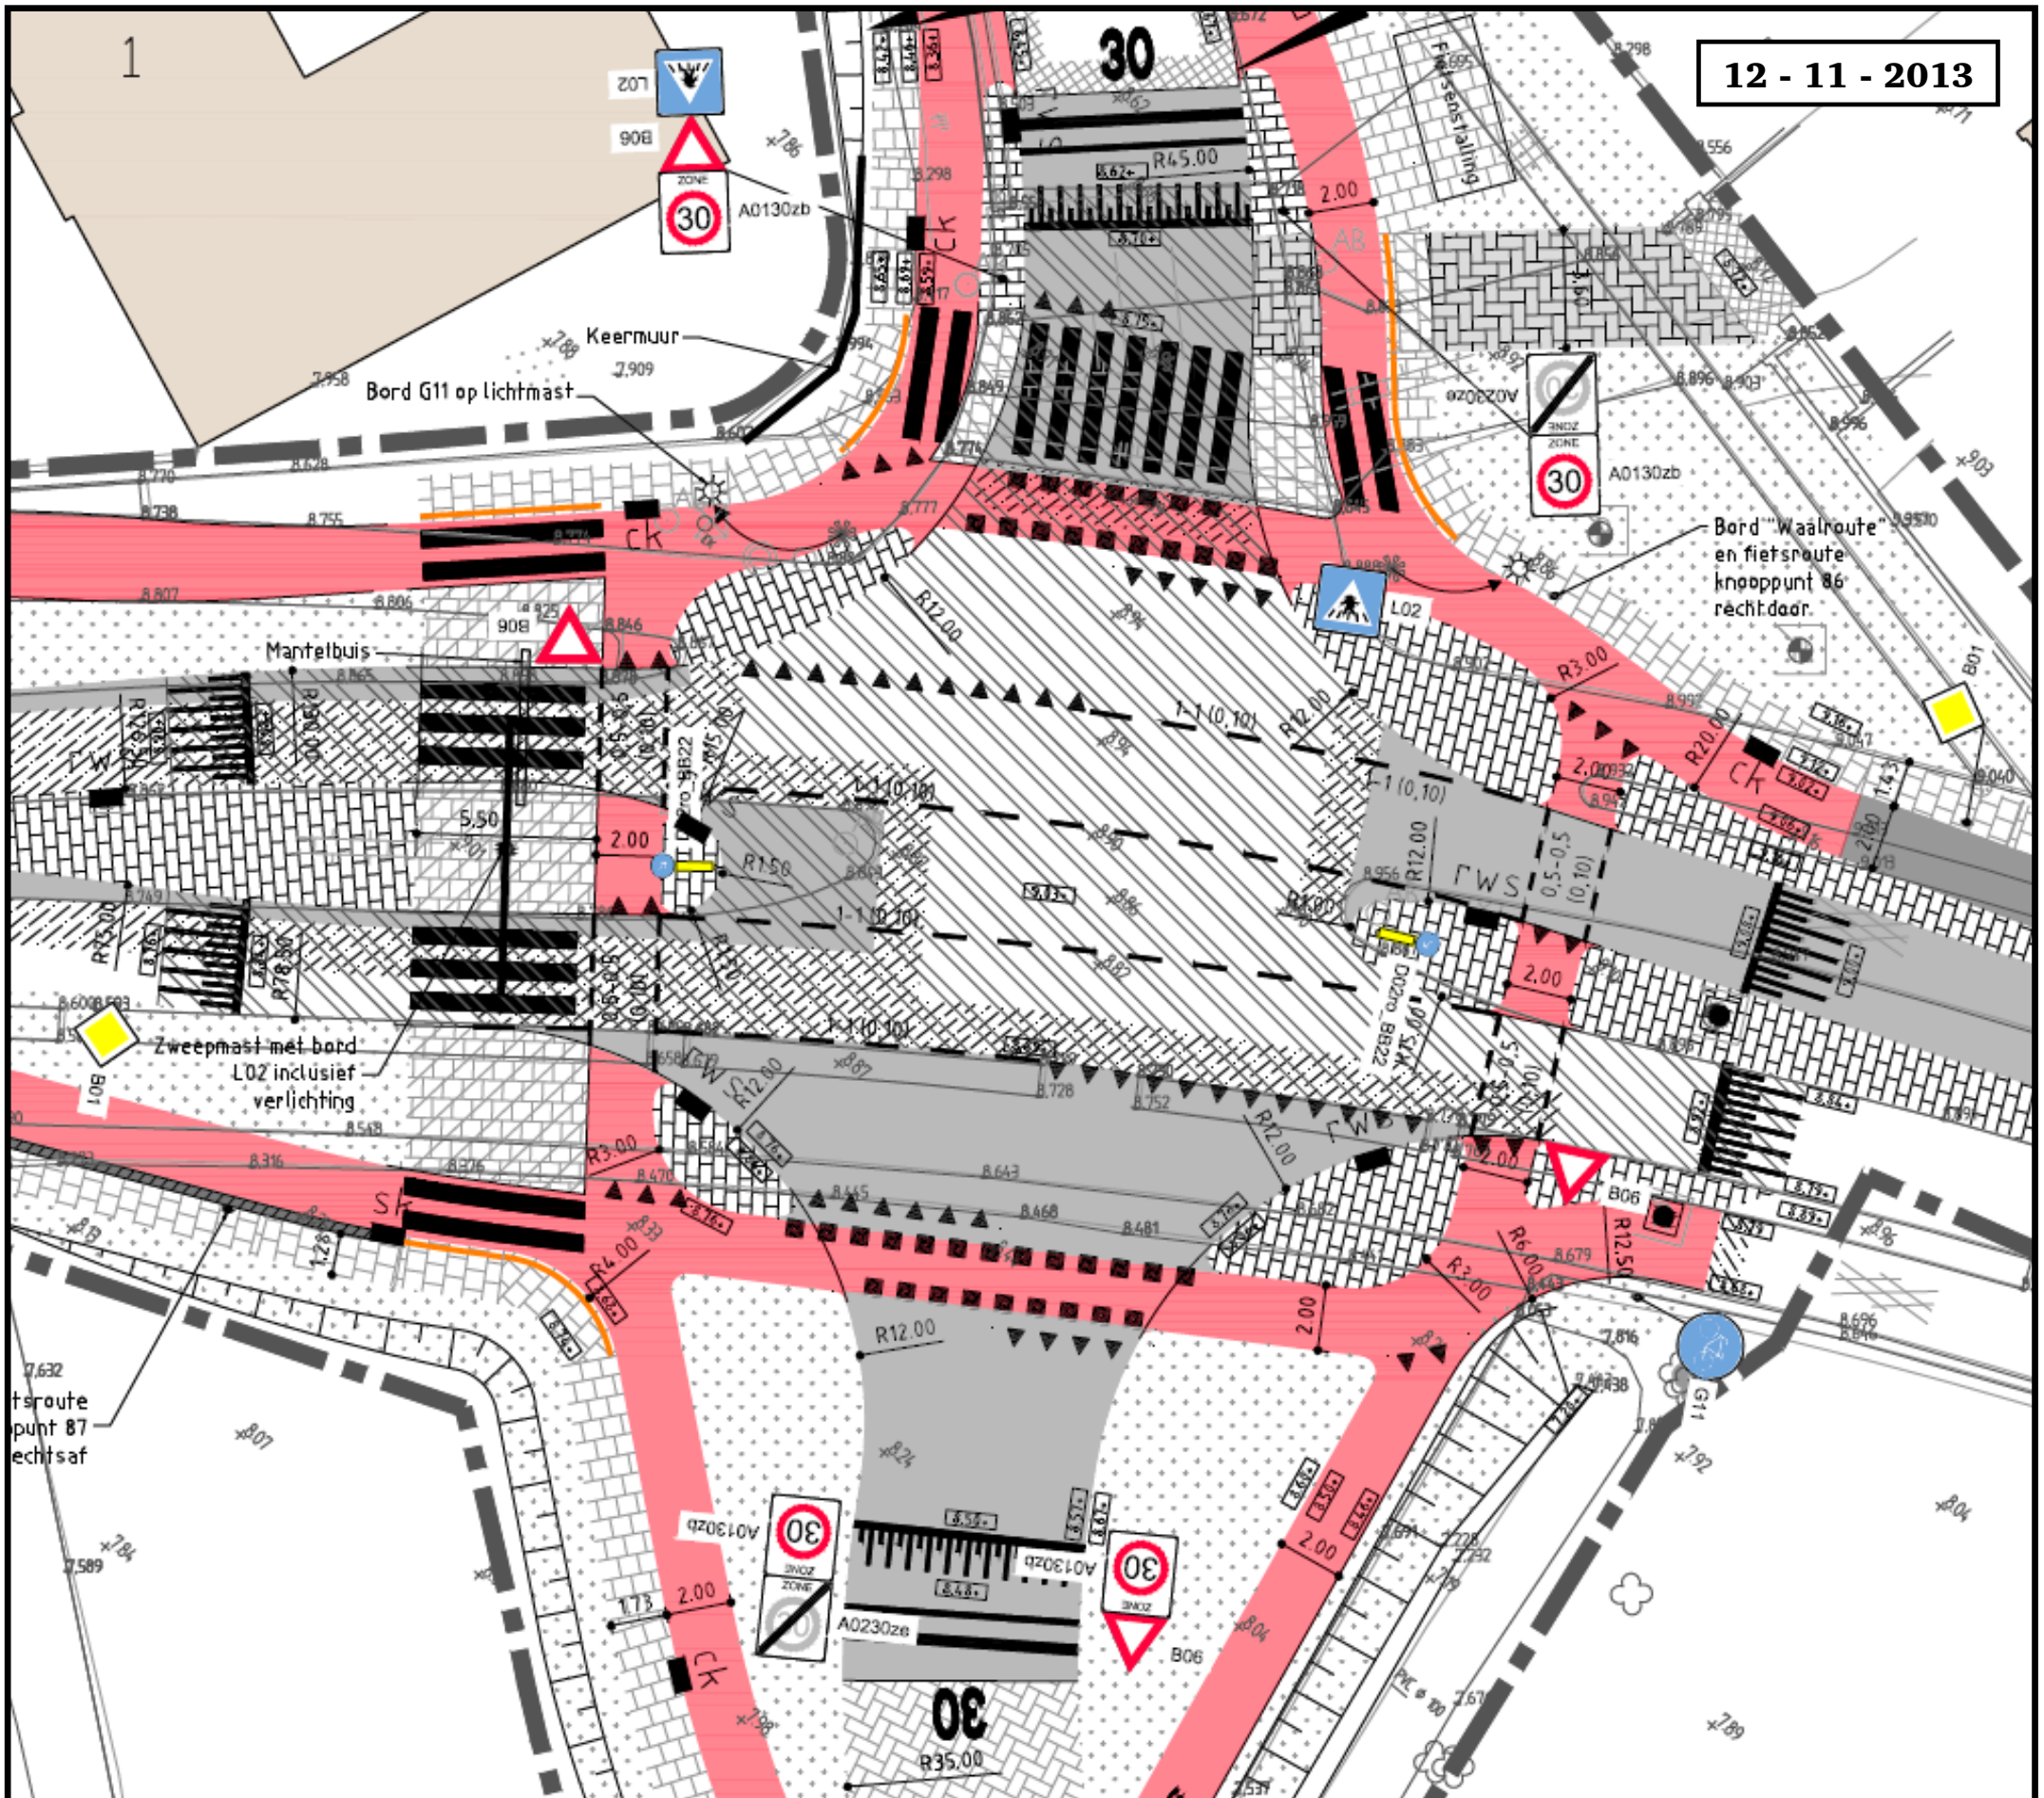

Nieuwe zuidtak (Plakstraat) aan bestaande kruising Van Heemstraweg – Notaris Stephanus Roesstraat:

12 - 11 - 2013

Nieuwe regimes in de Plakstraat zelf: