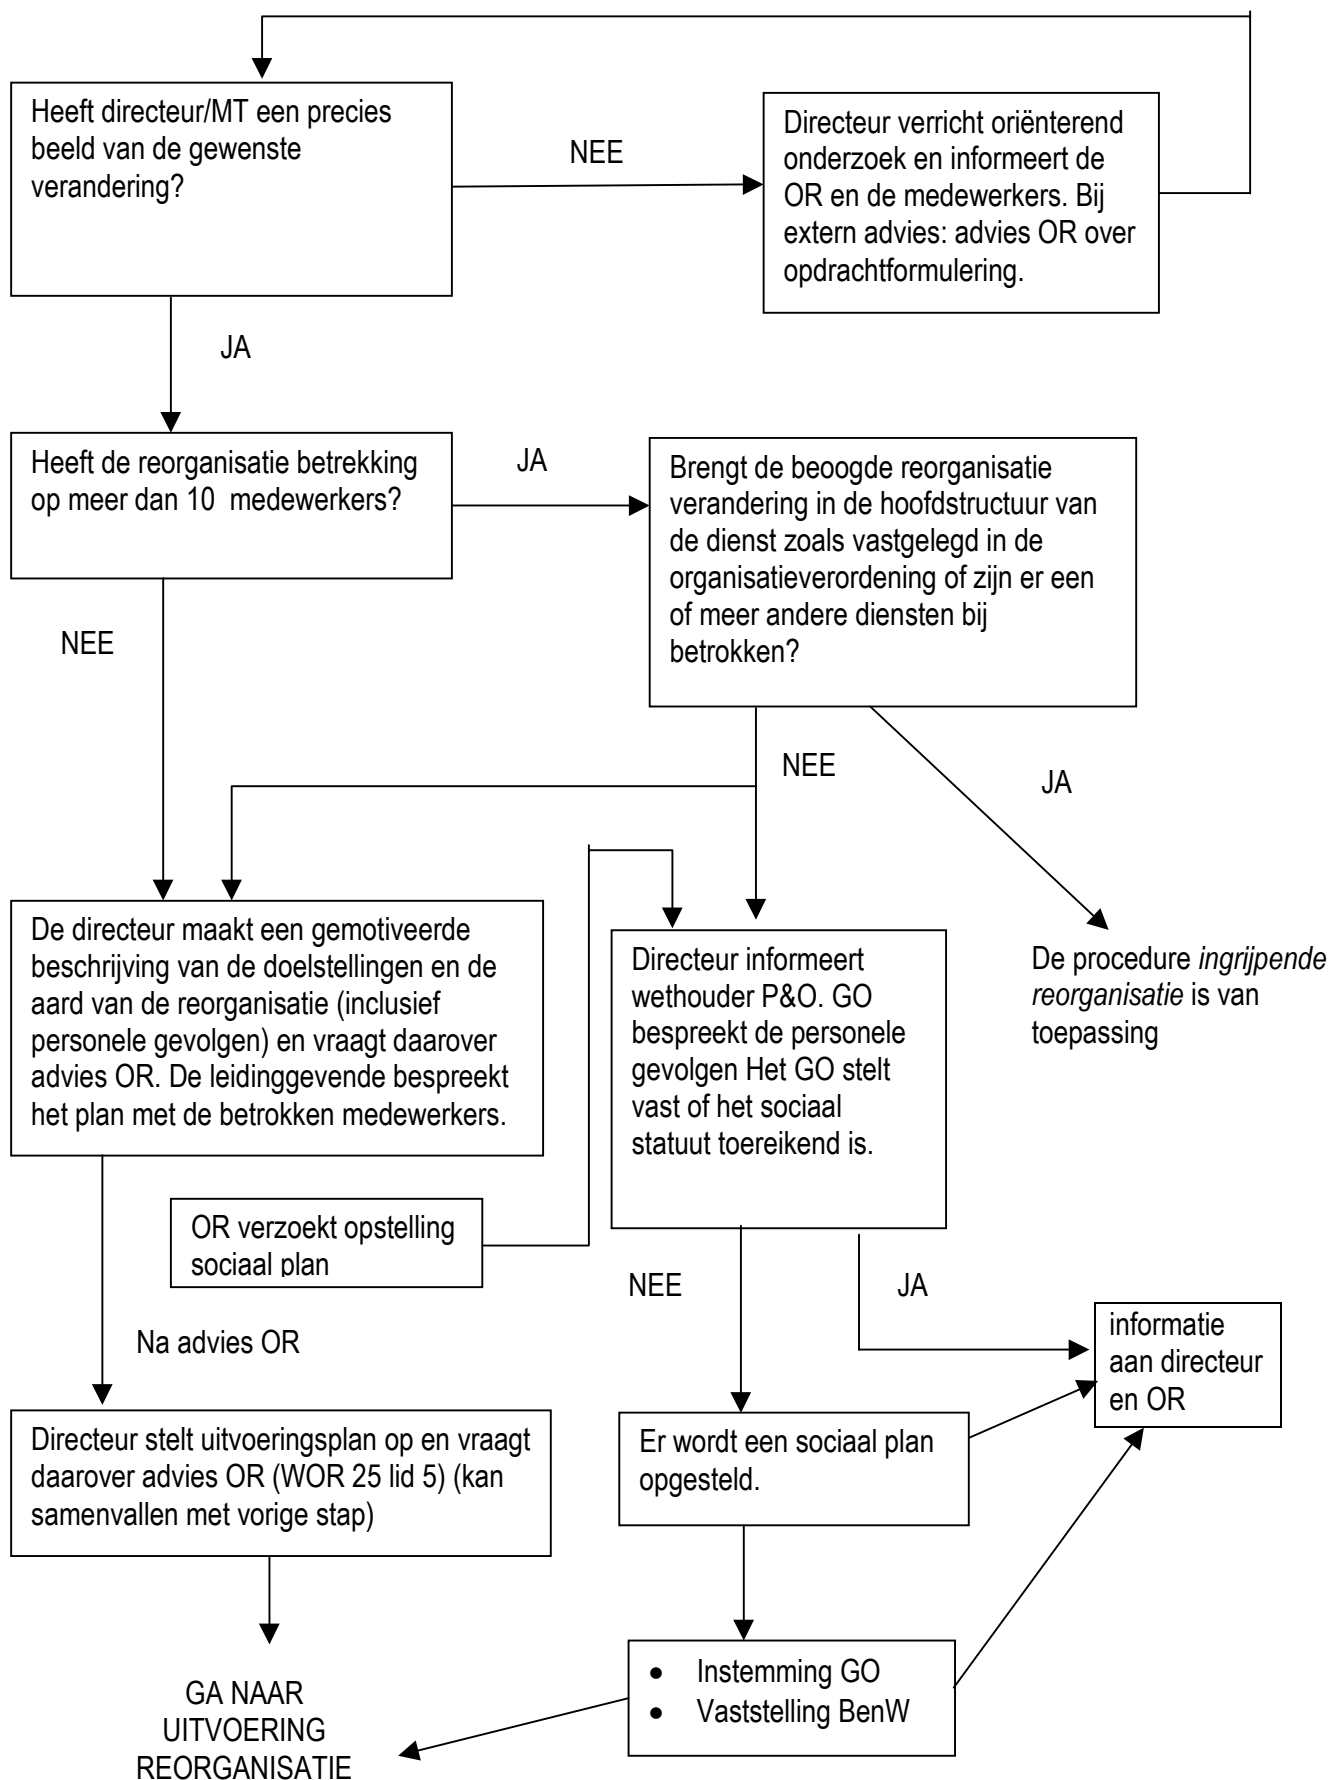

Stroomschema interne reorganisatie

zoals bedoeld in artikel 1:3, tweede lid, Sociaal statuut

Procedure ingrijpende reorganisatie

Uitvoering reorganisatie