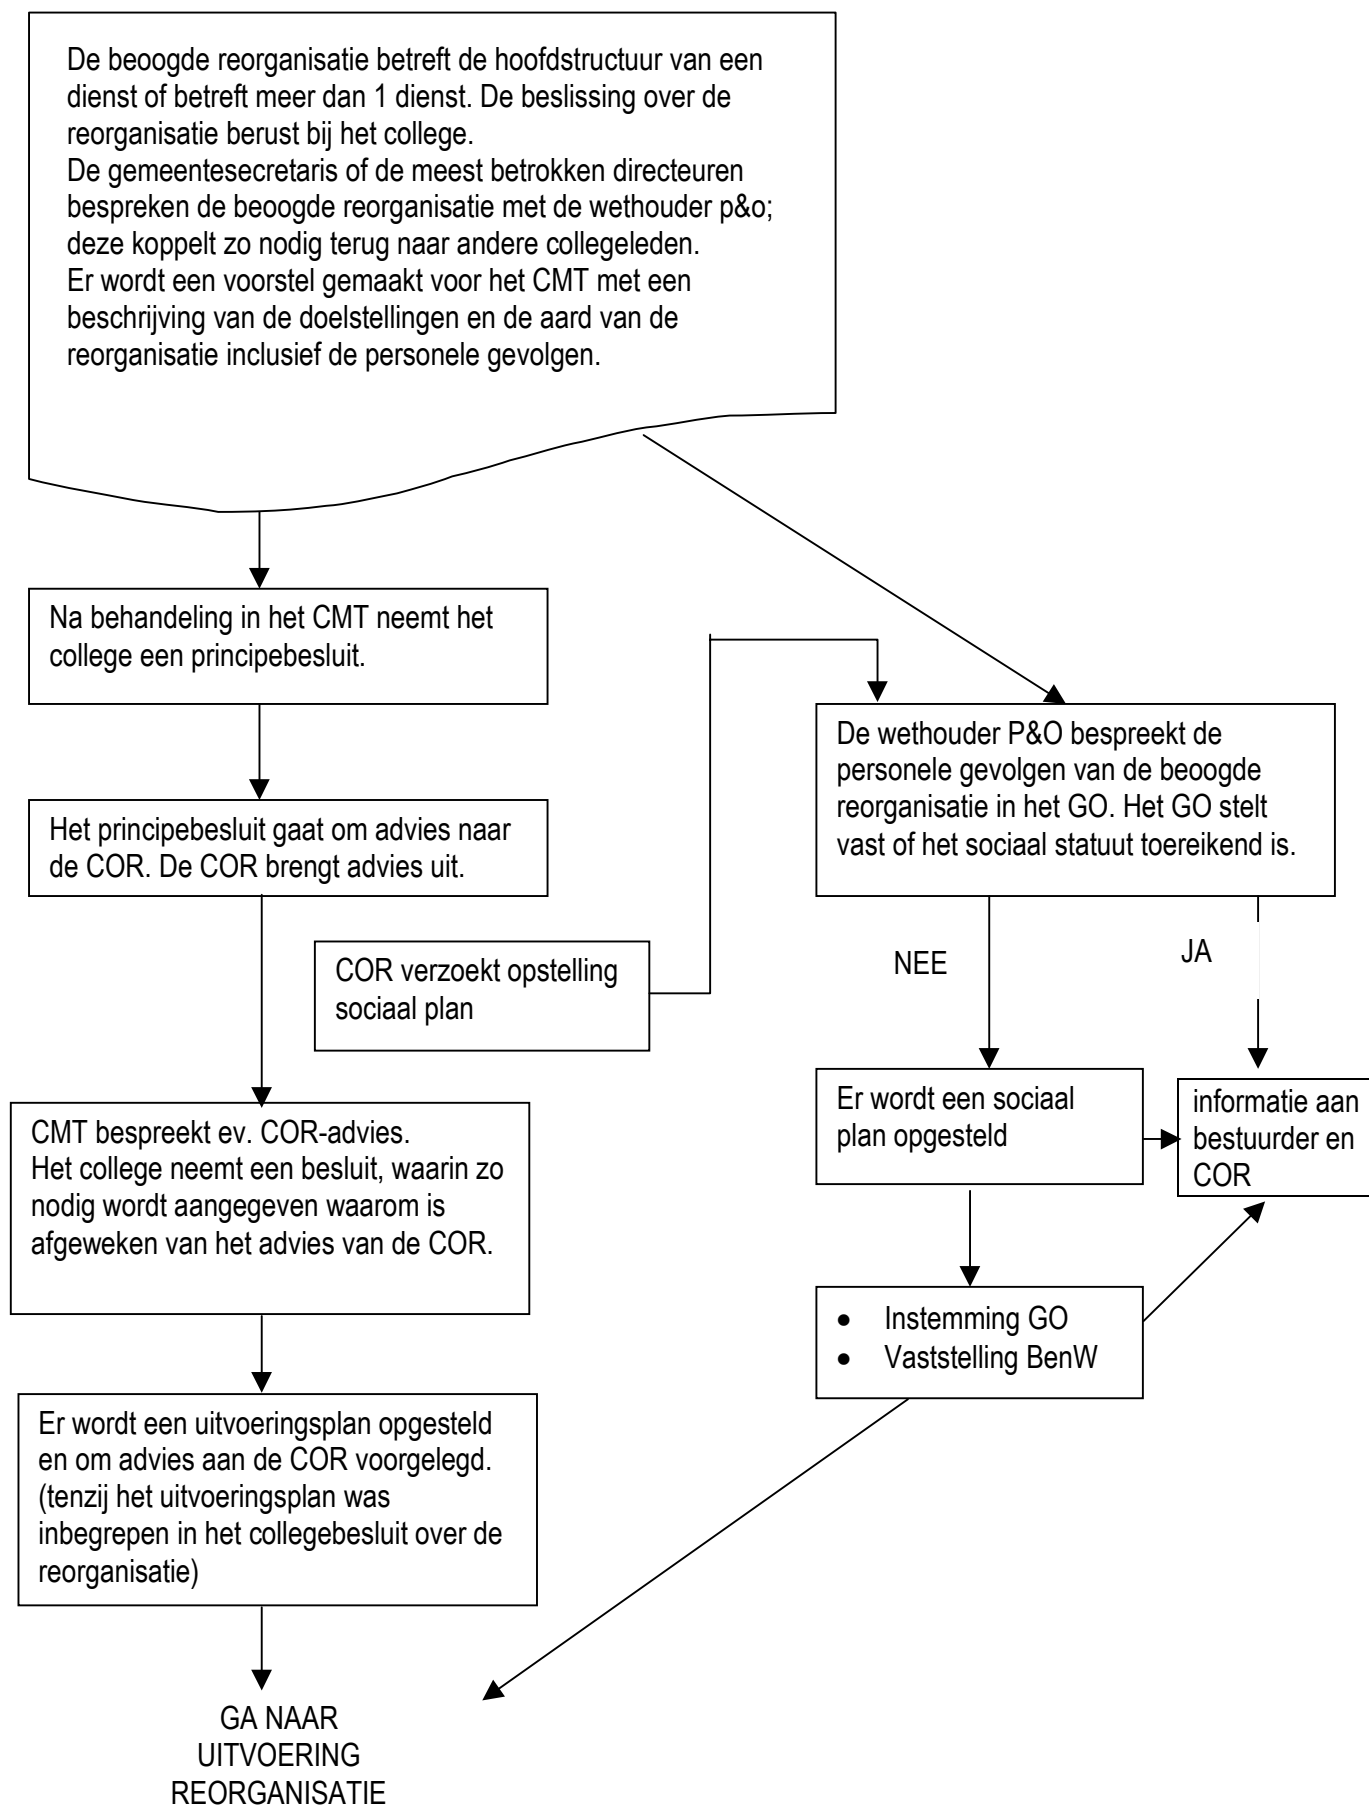

Stroomschema interne reorganisatie

zoals bedoeld in artikel 1:3, tweede lid, Sociaal statuut

Procedure ingrijpende reorganisatie

Uitvoering reorganisatie