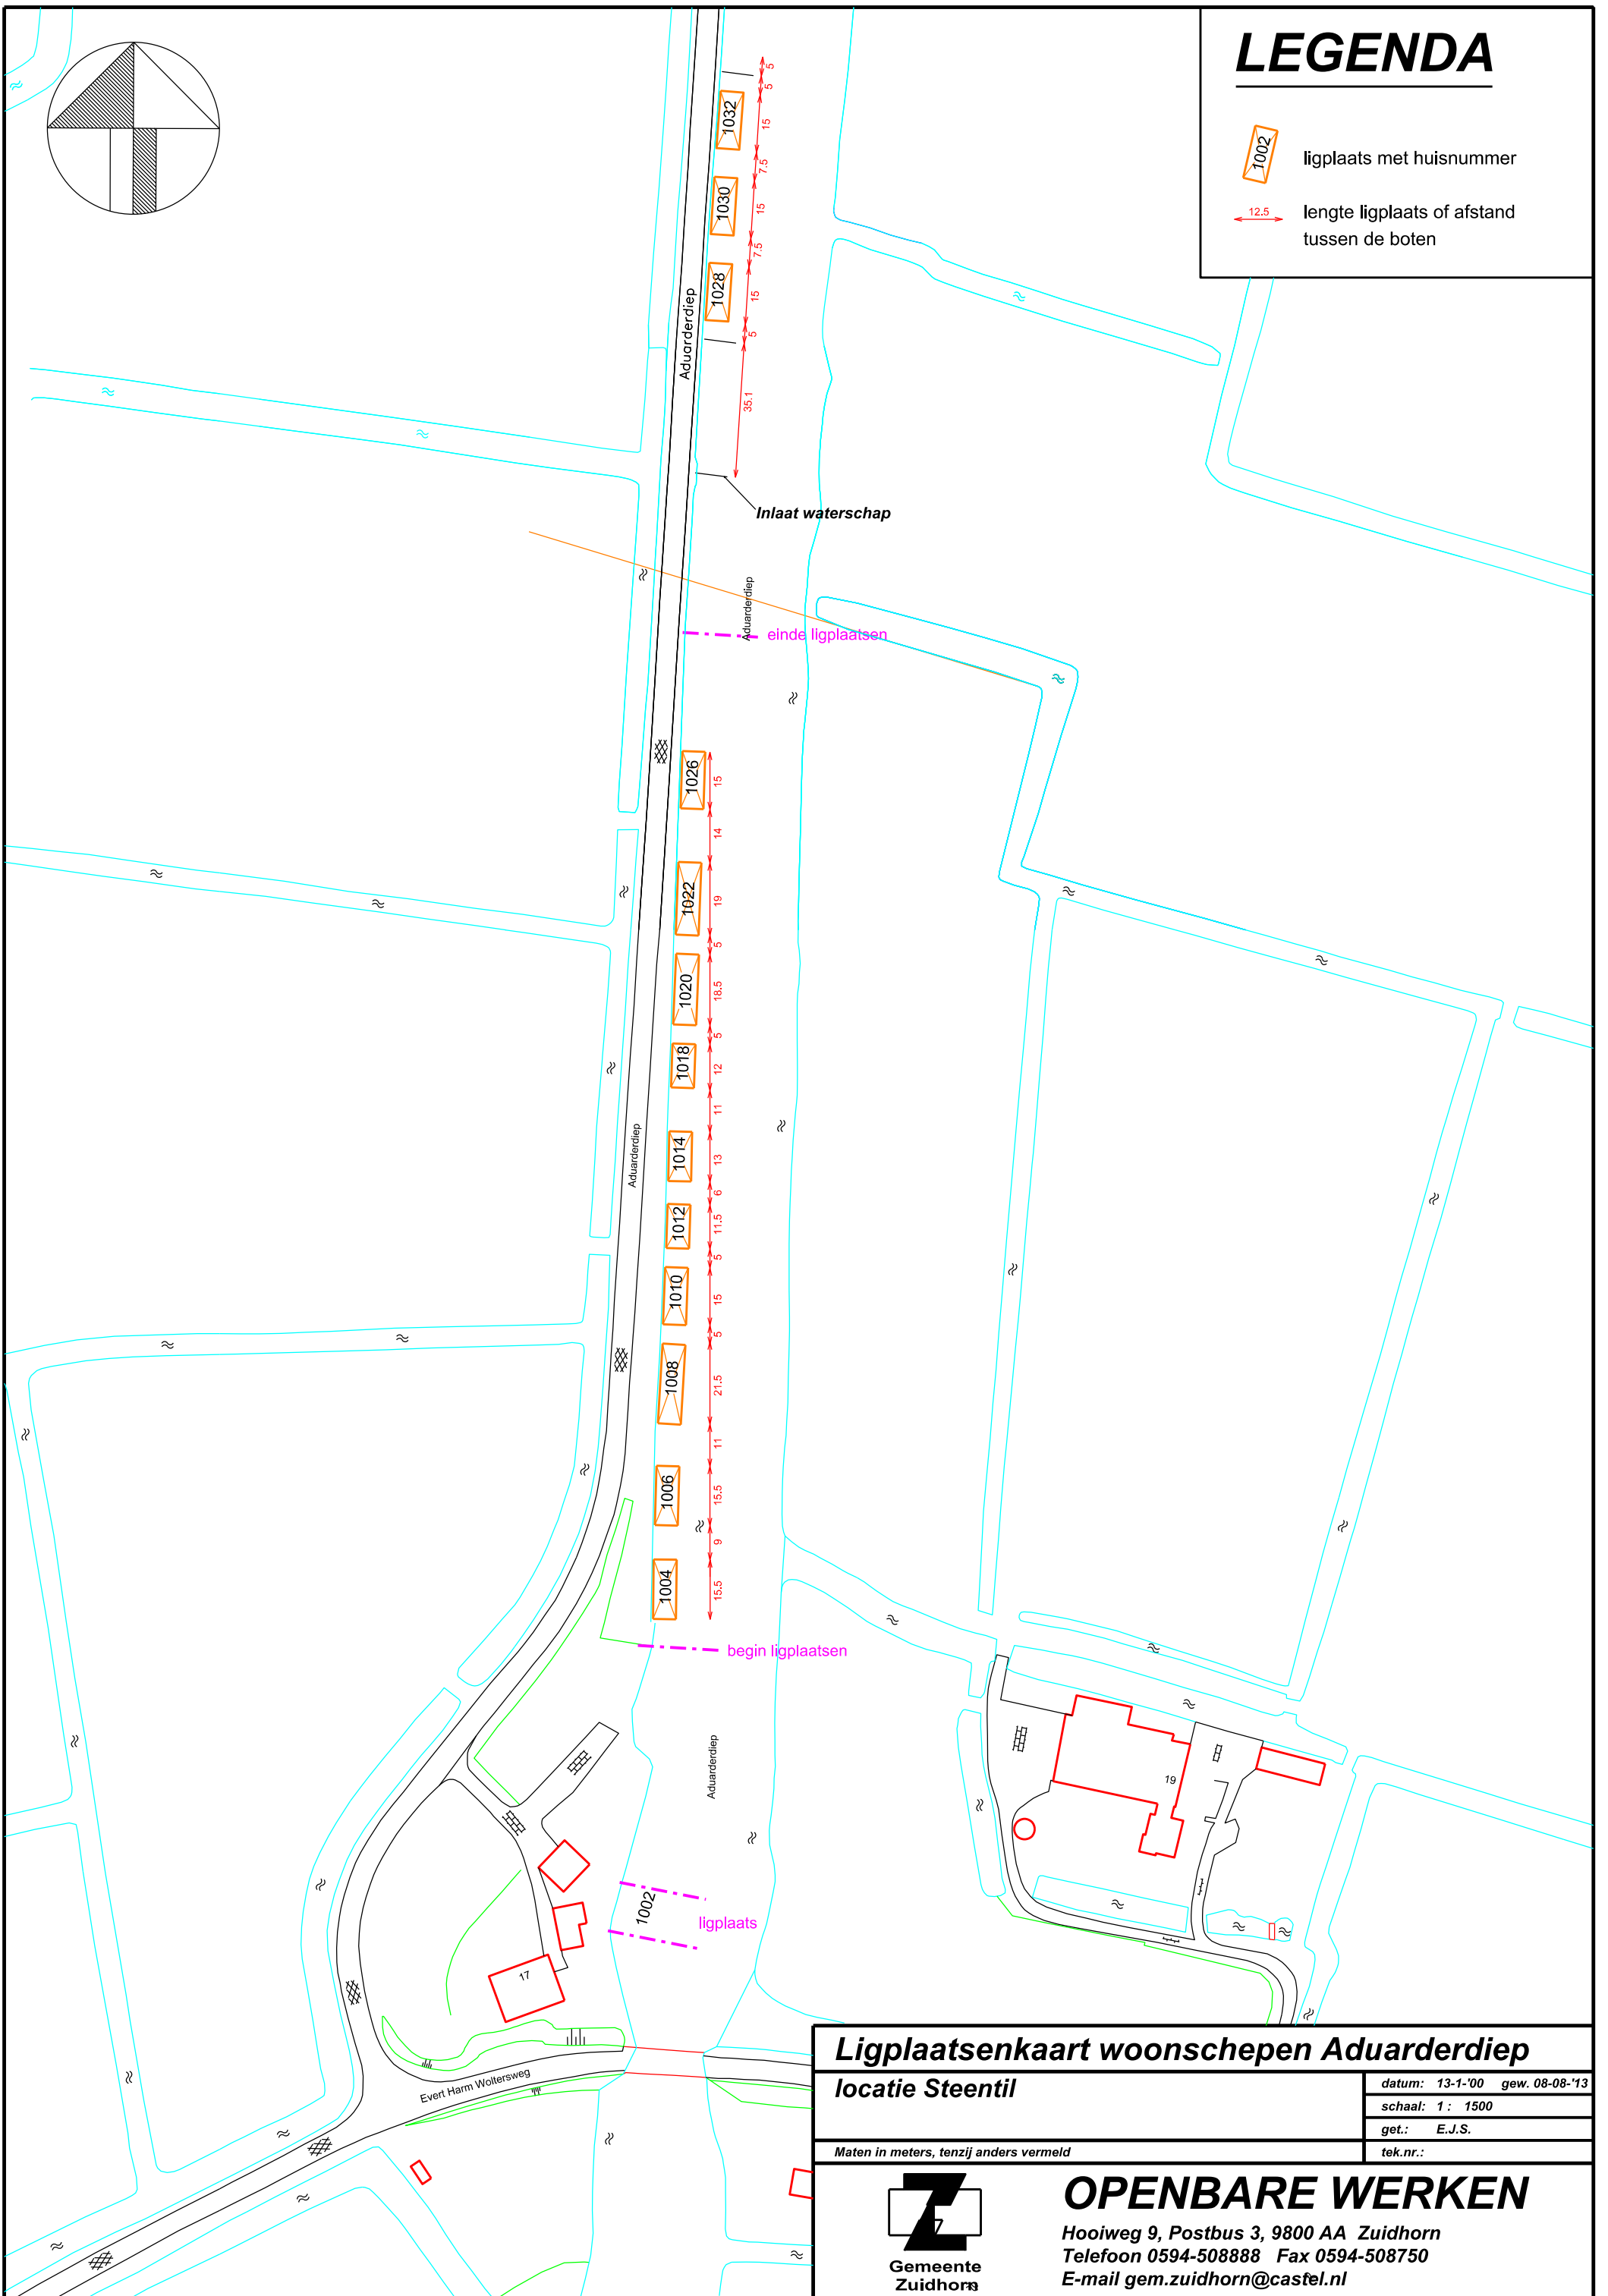

LEGENDA

-  ligplaats met huisnummer
-  lengte ligplaats of afstand tussen de boten

Ligplaatsenkaart woonschepen Aduarderdiep locatie Steentil

datum: 13-1-'00 gew. 08-08-'13
 schaal: 1: 1500
 get.: E.J.S.
 tek.nr.: