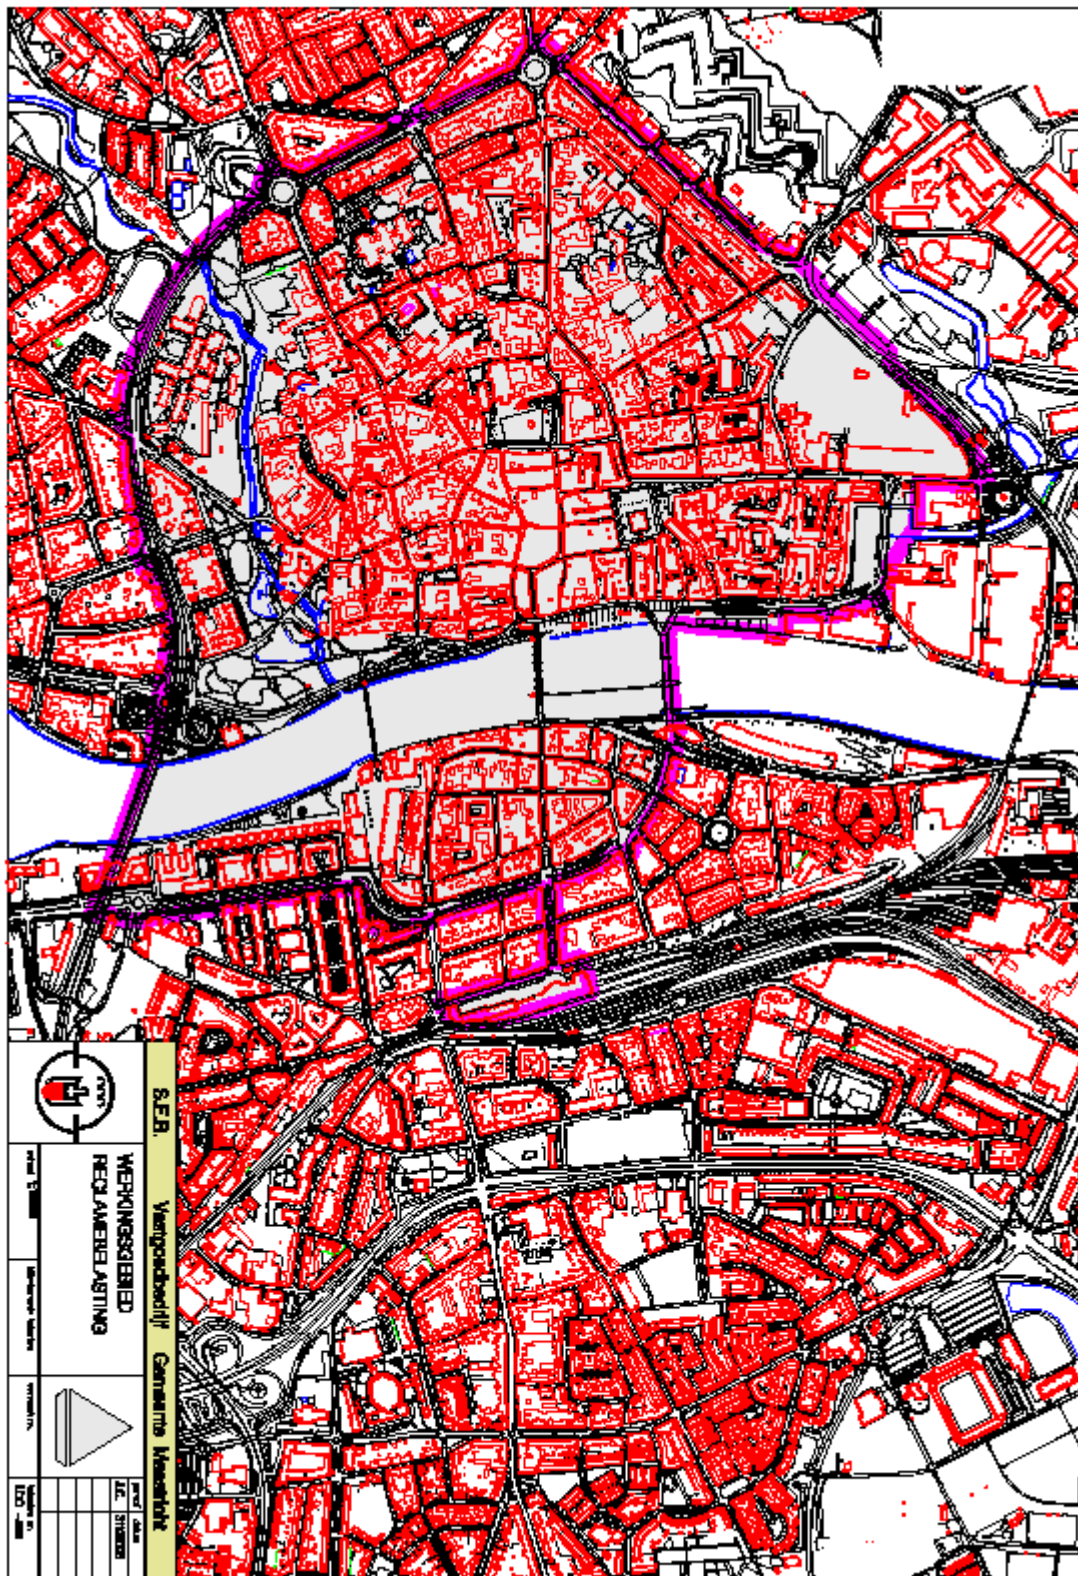

Bijlage bij Verordening Reclamebelasting Maastricht 2011

1. Overzichtskaat Gebiedsomschrijving reclamebelasting

Bron: Geo-Informatie (S.E.B.)

Aan dit kaartproduct kunnen geen rechten worden ontleend.