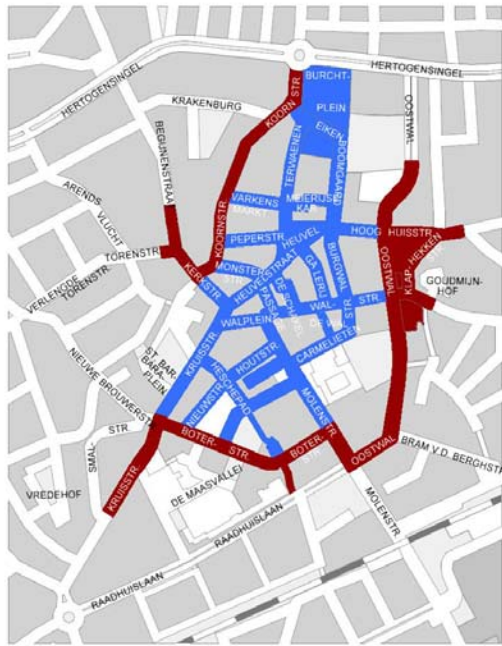

Centrum Oss "reclamebelasting" 2010

- Aanloopzone**
- Centrumgebied**

© 2010 Gemeente Oss