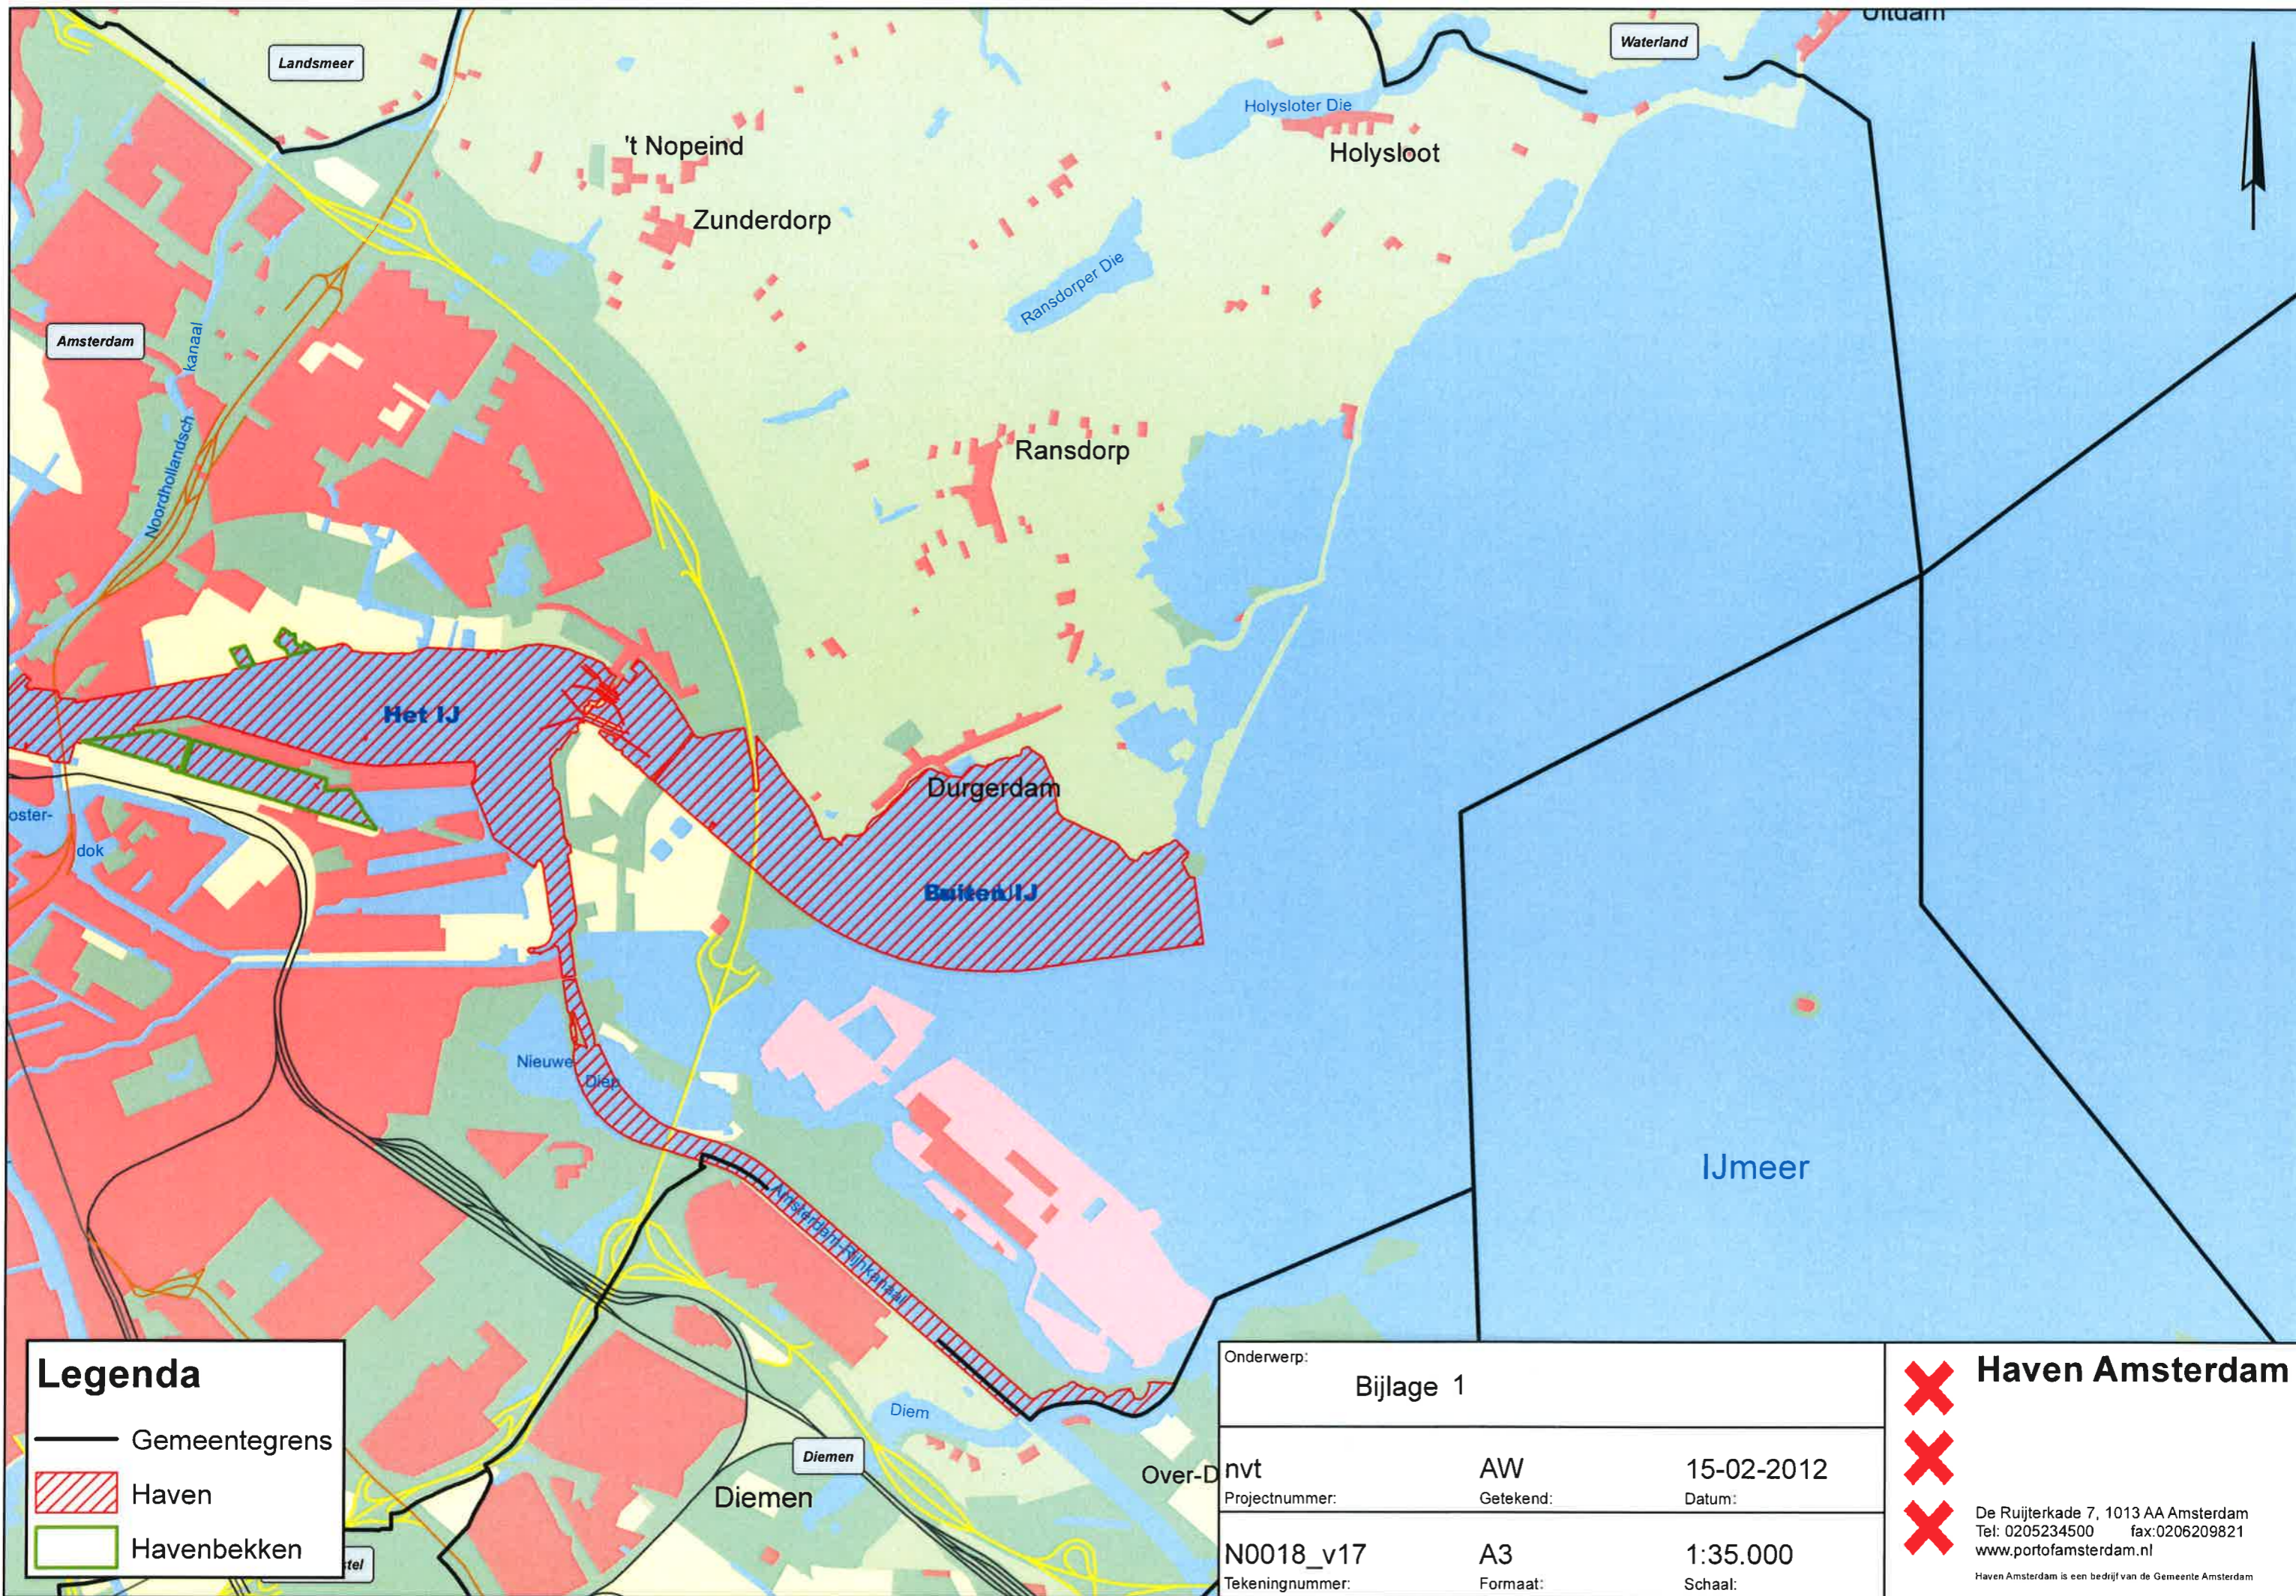

Legenda

- Gemeentegrens
- Haven
- Havenbekken

Onderwerp: Bijlage 1		
nvt	AW	15-02-2012
Projectnummer:	Getekend:	Datum:
N0018_v17	A3	1:35.000
Tekeningnummer:	Formaat:	Schaal:

✘ Haven Amsterdam

✘

✘

De Ruijterkade 7, 1013 AA Amsterdam
Tel: 0205234500 fax: 0206209821
www.portofamsterdam.nl

Haven Amsterdam is een bedrijf van de Gemeente Amsterdam