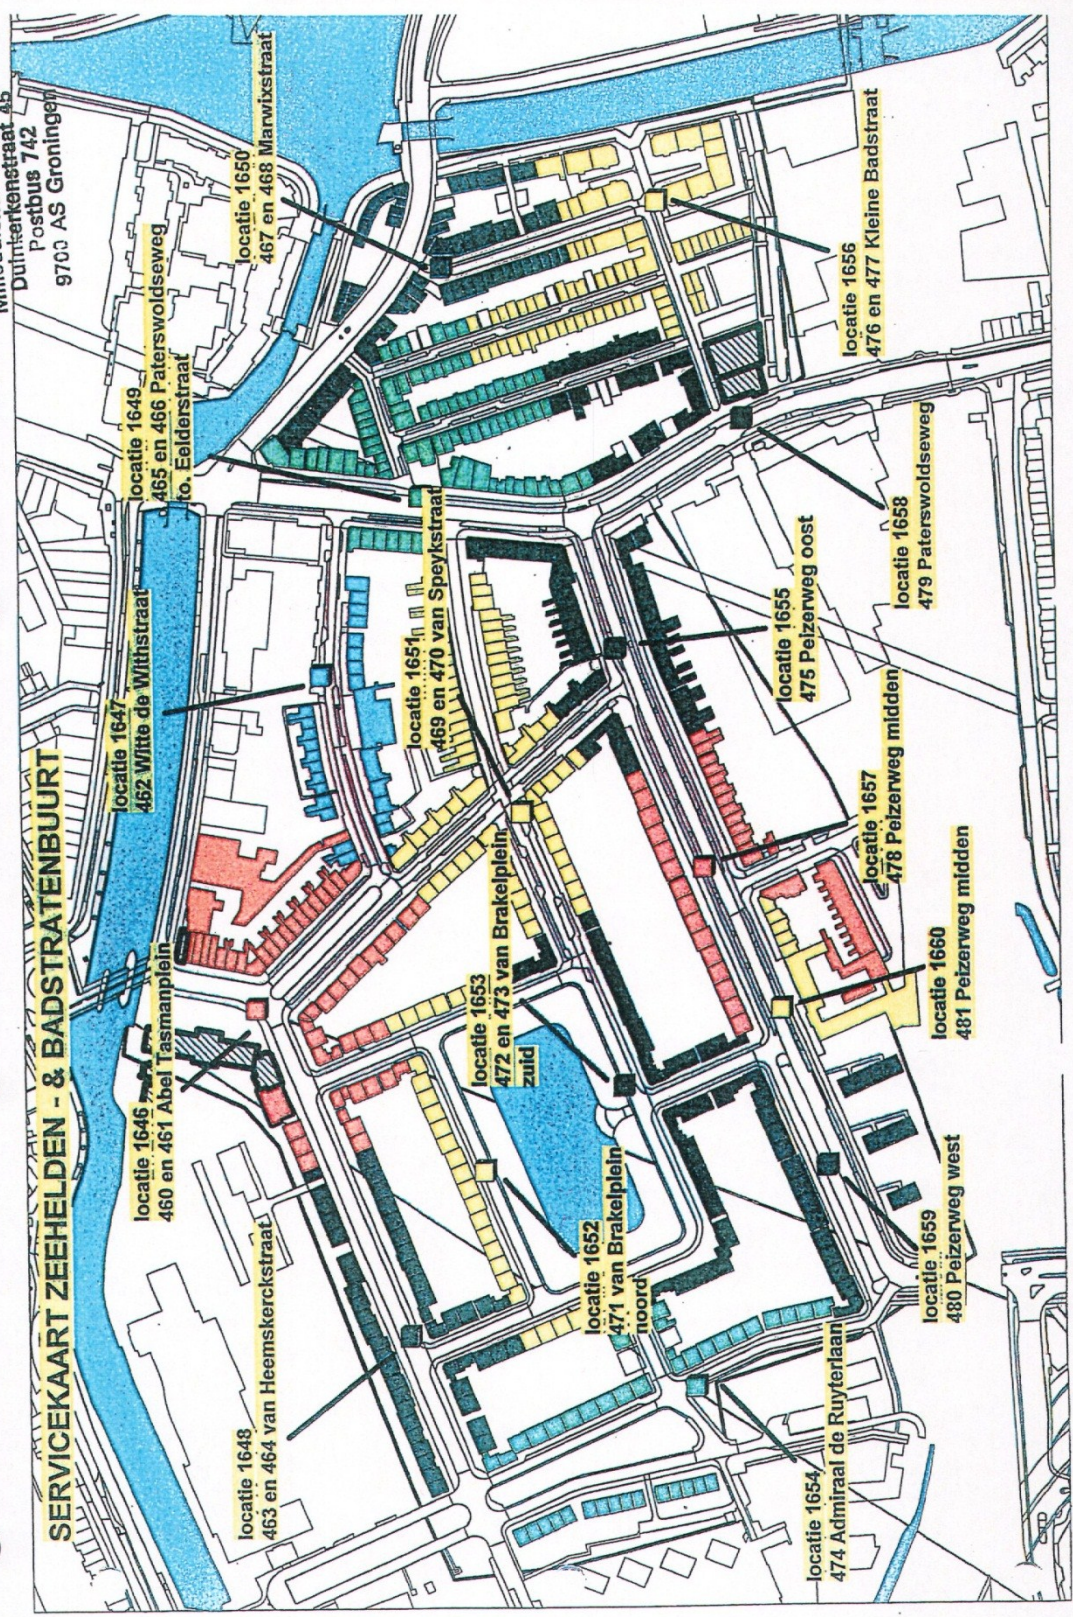

Milieuinst Groningen
Duitkerkenstraat 45
Postbus 742
9703 AS Groningen

SERVICEKAART ZEEHELDEN - & BADSTRATENBUURT

locatie 1649
465 en 466 Paterswoldseweg
to. Eelderstraat

locatie 1650
467 en 468 Marwijkstraat

locatie 1656
476 en 477 Kleine Badstraat

locatie 1647
462 Witte de Withstraat

locatie 1651
469 en 470 van Speykstraat

locatie 1655
475 Peizerweg oost

locatie 1658
479 Paterswoldseweg

locatie 1646
460 en 461 Abel Tasmanplein

locatie 1653
472 en 473 van Brakelplein
zuid

locatie 1657
478 Peizerweg midden

locatie 1660
481 Peizerweg midden

locatie 1648
463 en 464 van Heemkerckstraat

locatie 1652
471 van Brakelplein
noord

locatie 1659
480 Peizerweg west

locatie 1654
474 Admiraal de Ruyterlaan

locatie 2040
482 en 483 - wibenaheerd noord

locatie 2042
485 - wibenaheerd oost

locatie 2043
486 - wibenaheerd west

locatie 2041
484 - wibenaheerd / hoek
froukemaheerd