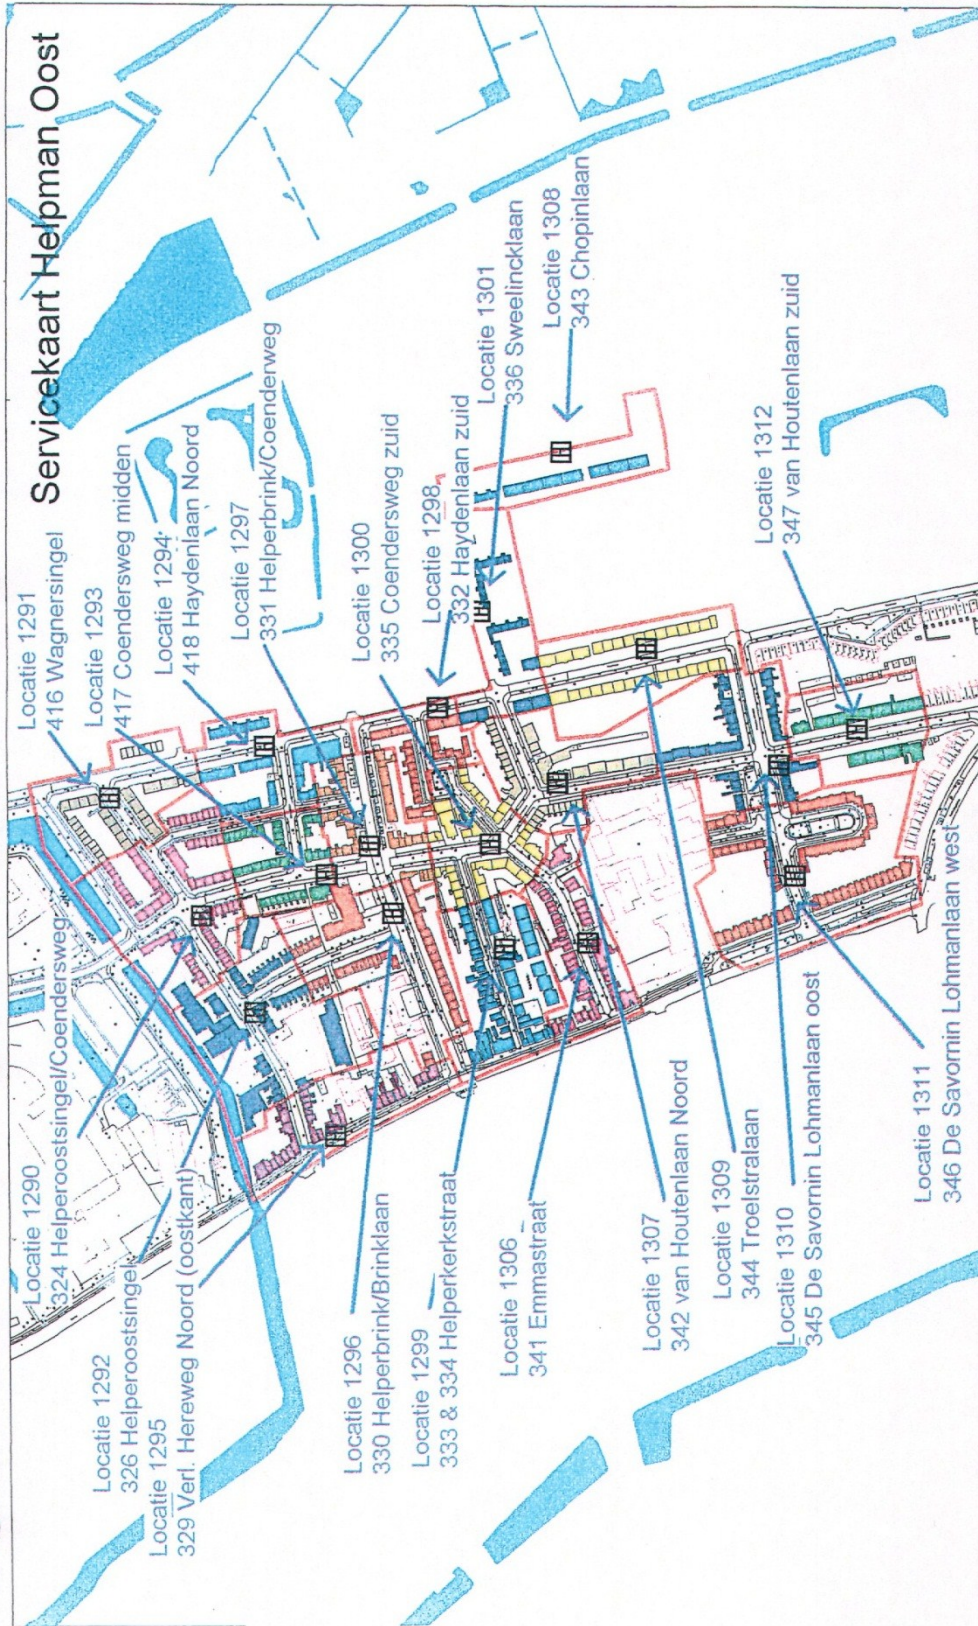

Servicekaart Helpman Oost