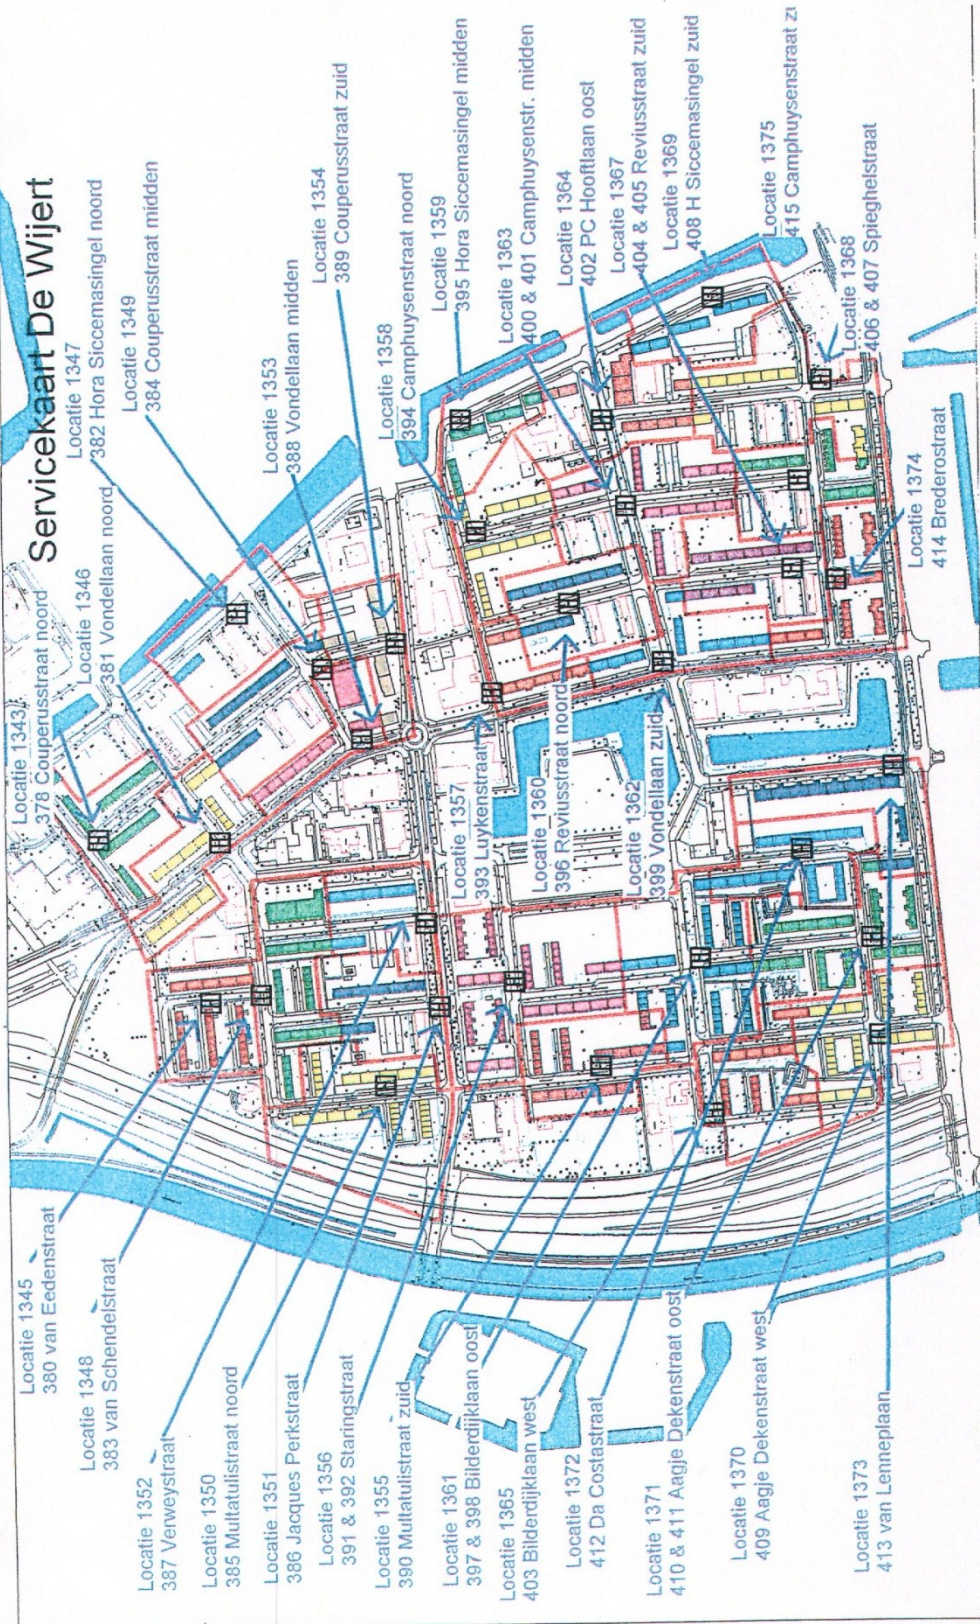

locatie 1656
476 en 477 Kleine Badstraat

locatie 1647
462 Witte de Withstraat

locatie 1651
469 en 470 van Speykstraat

locatie 1655
475 Peizerweg oost

locatie 1658
479 Paterswoldseweg

locatie 1646
460 en 461 Abel Tasmanplein

locatie 1653
472 en 473 van Brakelplein
zuid

locatie 1657
478 Peizerweg midden

locatie 1660
481 Peizerweg midden

locatie 1648
463 en 464 van Heemkerckstraat

locatie 1652
471 van Brakelplein
noord

locatie 1659
480 Peizerweg west

locatie 1654
474 Admiraal de Ruyterlaan

locatie 2040
482 en 483 - wibenaheerd noord

locatie 2042
485 - wibenaheerd oost

locatie 2043
486 - wibenaheerd west

locatie 2041
484 - wibenaheerd / hoek
froukemaheerd

SERVICEKAART BEYUM/WIBENAHEERD

Servicekaart De Wijert

Locatie 1345
380 van Eedenstraat

Locatie 1348
383 van Schendelstraat

Locatie 1352
387 Verweystraat

Locatie 1350
385 Multatulistraat noord

Locatie 1351
386 Jacques Perkstraat