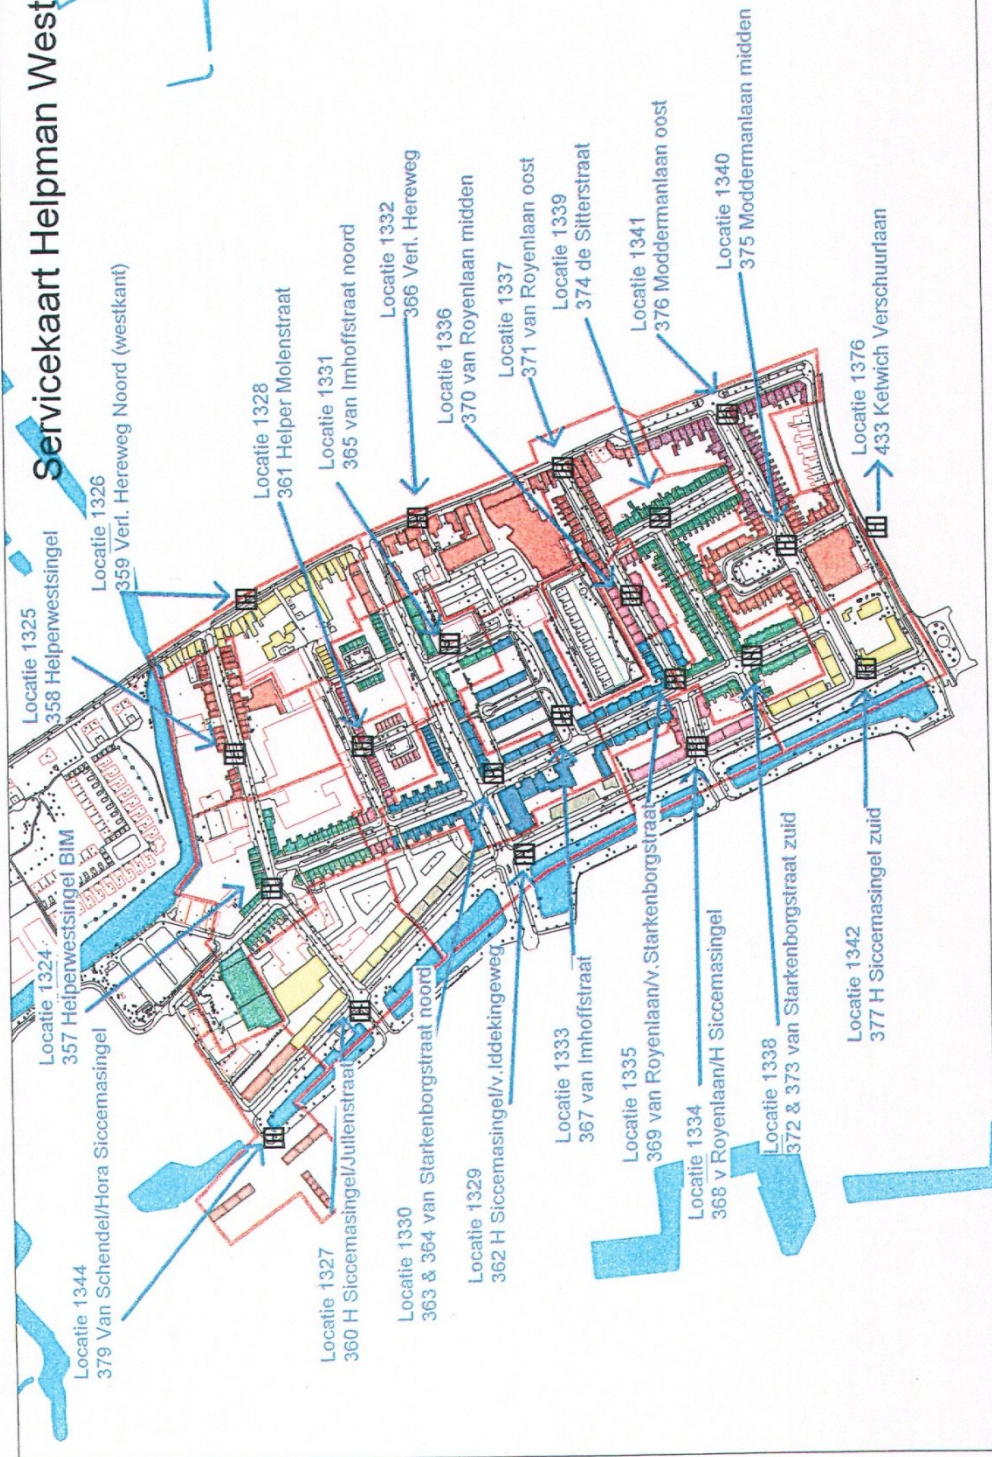

Milieuinst Groningen
Duitkerkenstraat 45
Postbus 742
9703 AS Groningen

SERVICEKAART ZEEHELDEN - & BADSTRATENBUURT

locatie 1649
465 en 466 Paterswoldseweg
to. Eelderstraat

locatie 1650
467 en 468 Marwijkstraat

locatie 1656
476 en 477 Kleine Badstraat

locatie 1647
462 Witte de Withstraat

locatie 1651
469 en 470 van Speykstraat

locatie 1655
475 Peizerweg oost

locatie 1658
479 Paterswoldseweg

locatie 1646
460 en 461 Abel Tasmanplein

Locatie 1367
404 & 405 Revisusstraat zuid

Locatie 1369
408 H Siccemasingel zuid

Locatie 1375
415 Camphuysenstraat zi

Locatie 1368
406 & 407 Spieghelstraat

Locatie 1374
414 Brederostraat

Servicekaart Helpman West