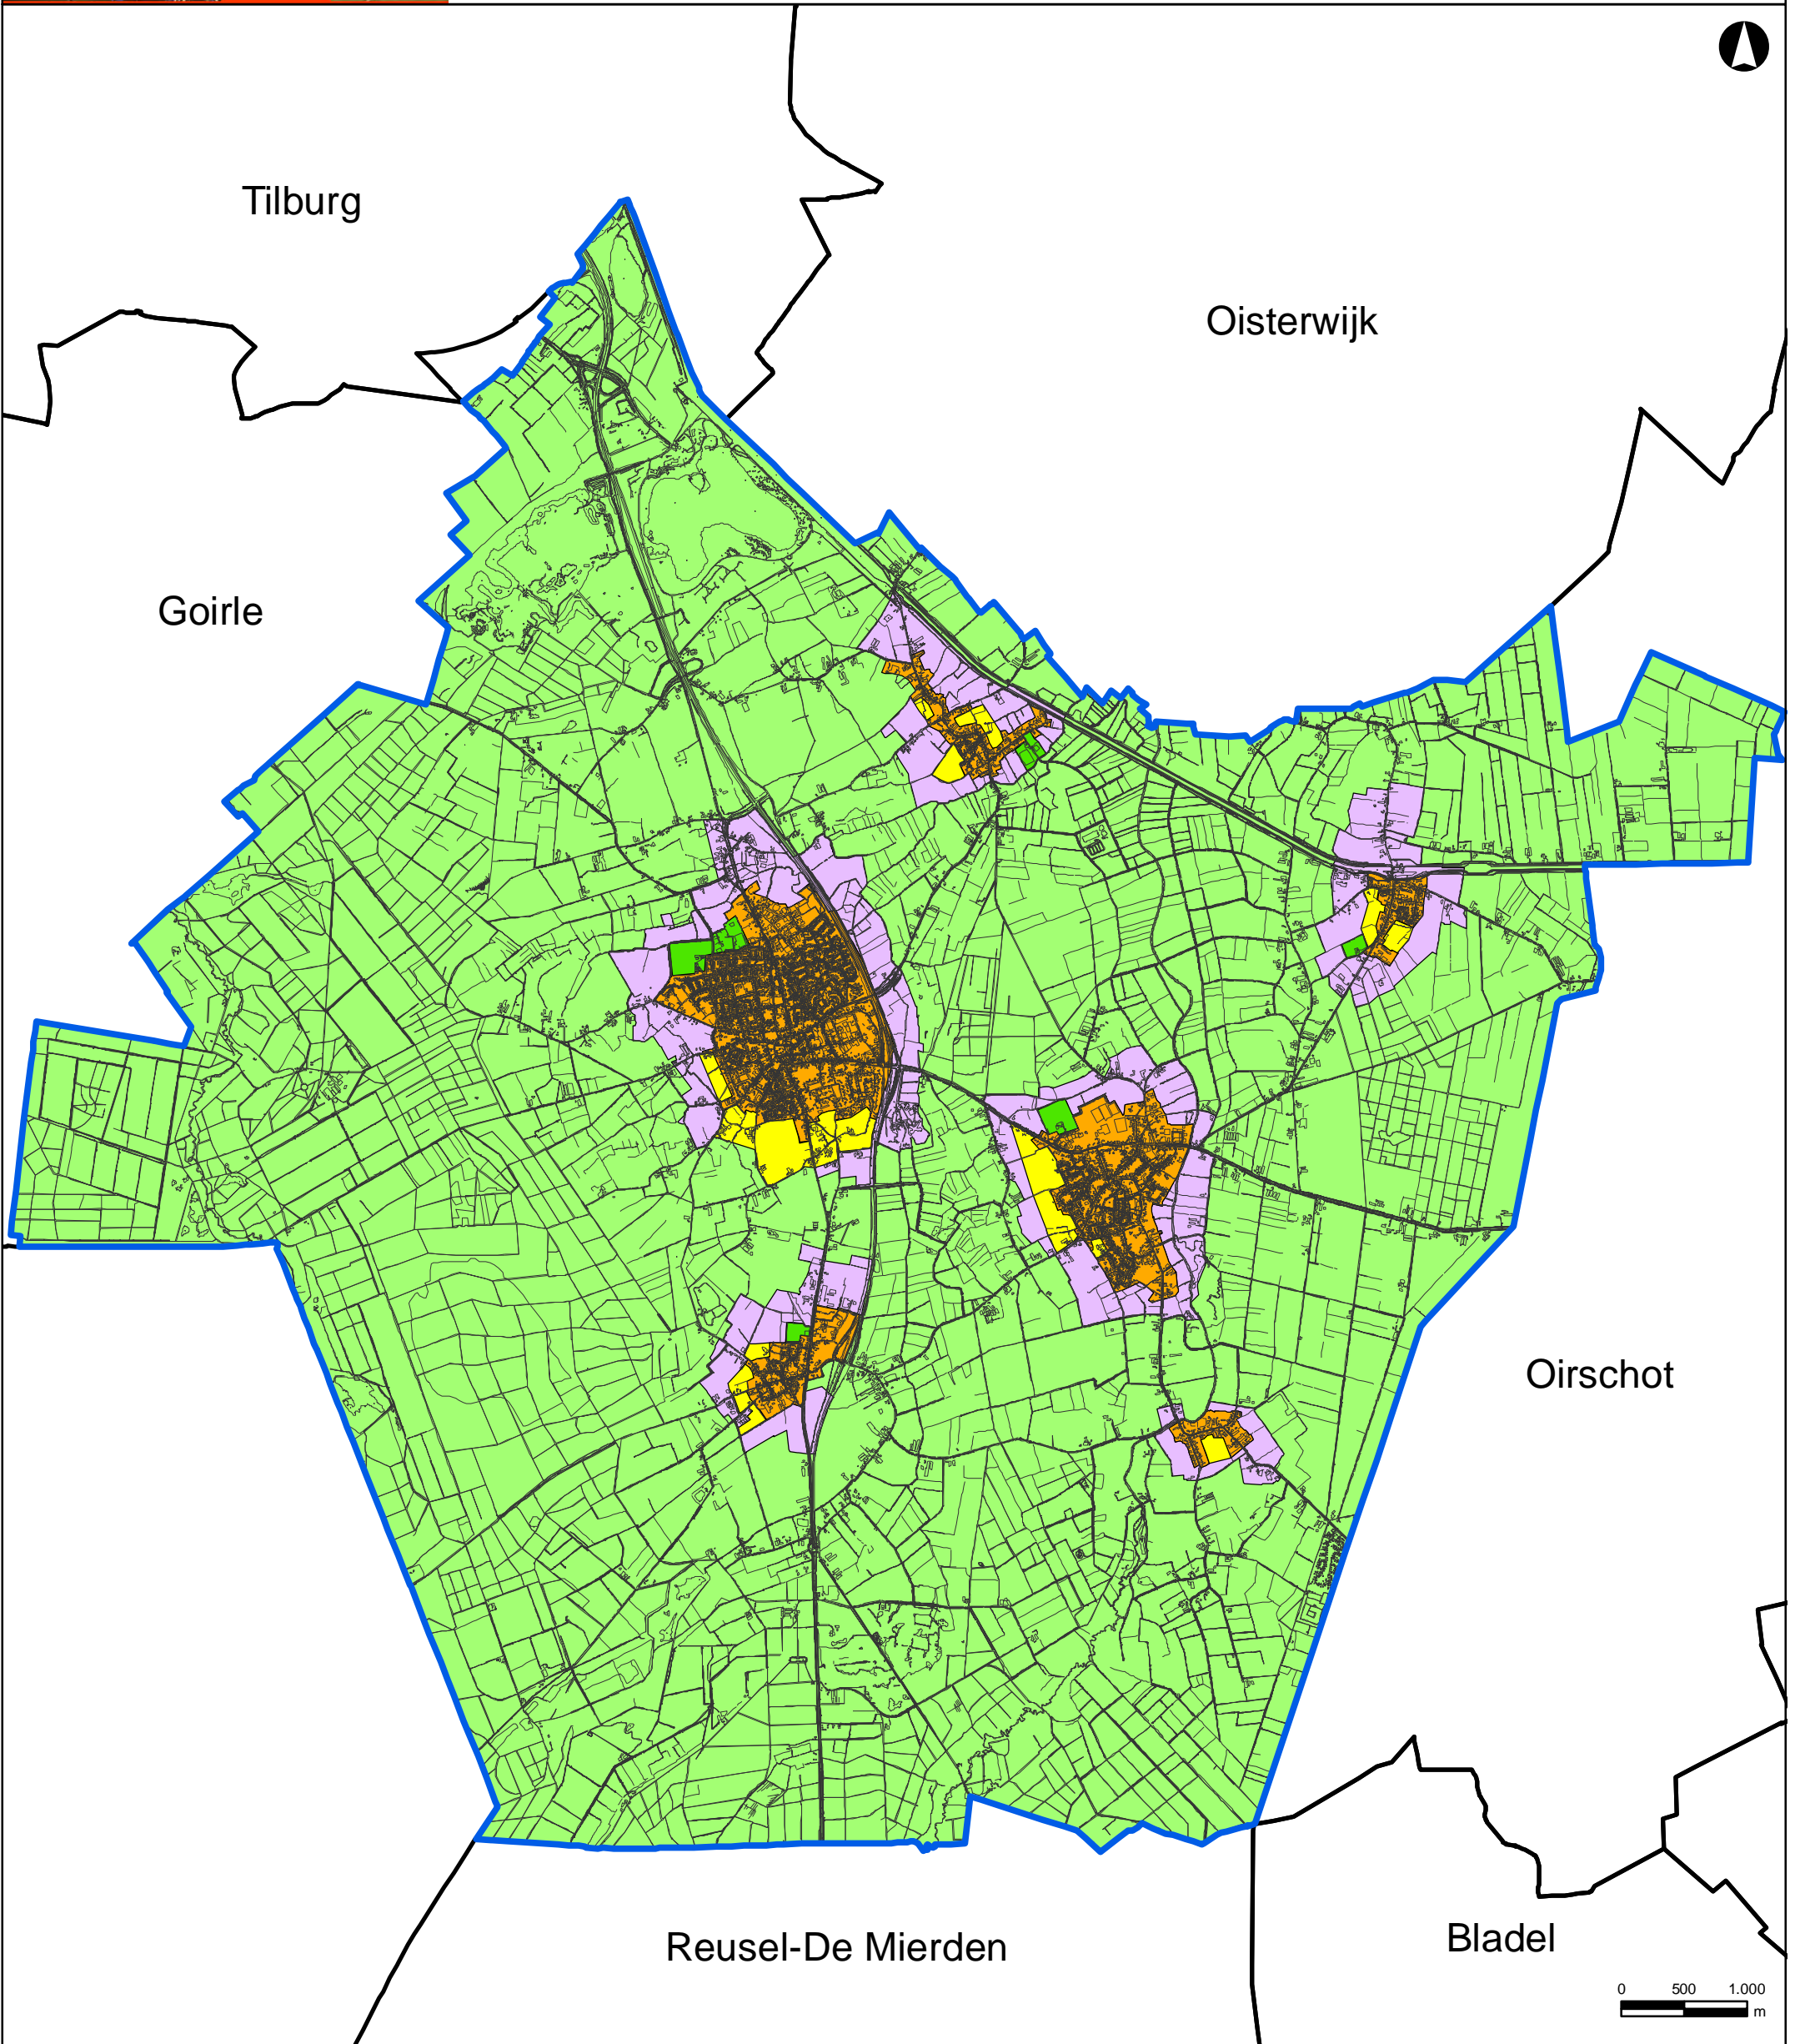

Geurverordeningskaart 2011

Legenda

-  A. Invloedsgebied woonkernen
-  B. Invloedsgebied extensiveringsgebied met primaat wonen
-  C. Invloedsgebied zoekgebieden wonen
-  D. Invloedsgebied sportparken
-  Buitengebied
-  Gemeentegrens Hilvarenbeek
-  Overige gemeentegrenzen
-  Ondergrond

Opdrachtgever: Gemeente Hilvarenbeek
Projectnummer: 501939
Kaartnummer: 501939.014
Datum: 13 juli 2011
Auteur/CT: ing. S. Waschk / M.L.
Formaat: A3
Schaal: 1 op 500.000
Projectie: Rijksdriehoekstelsel