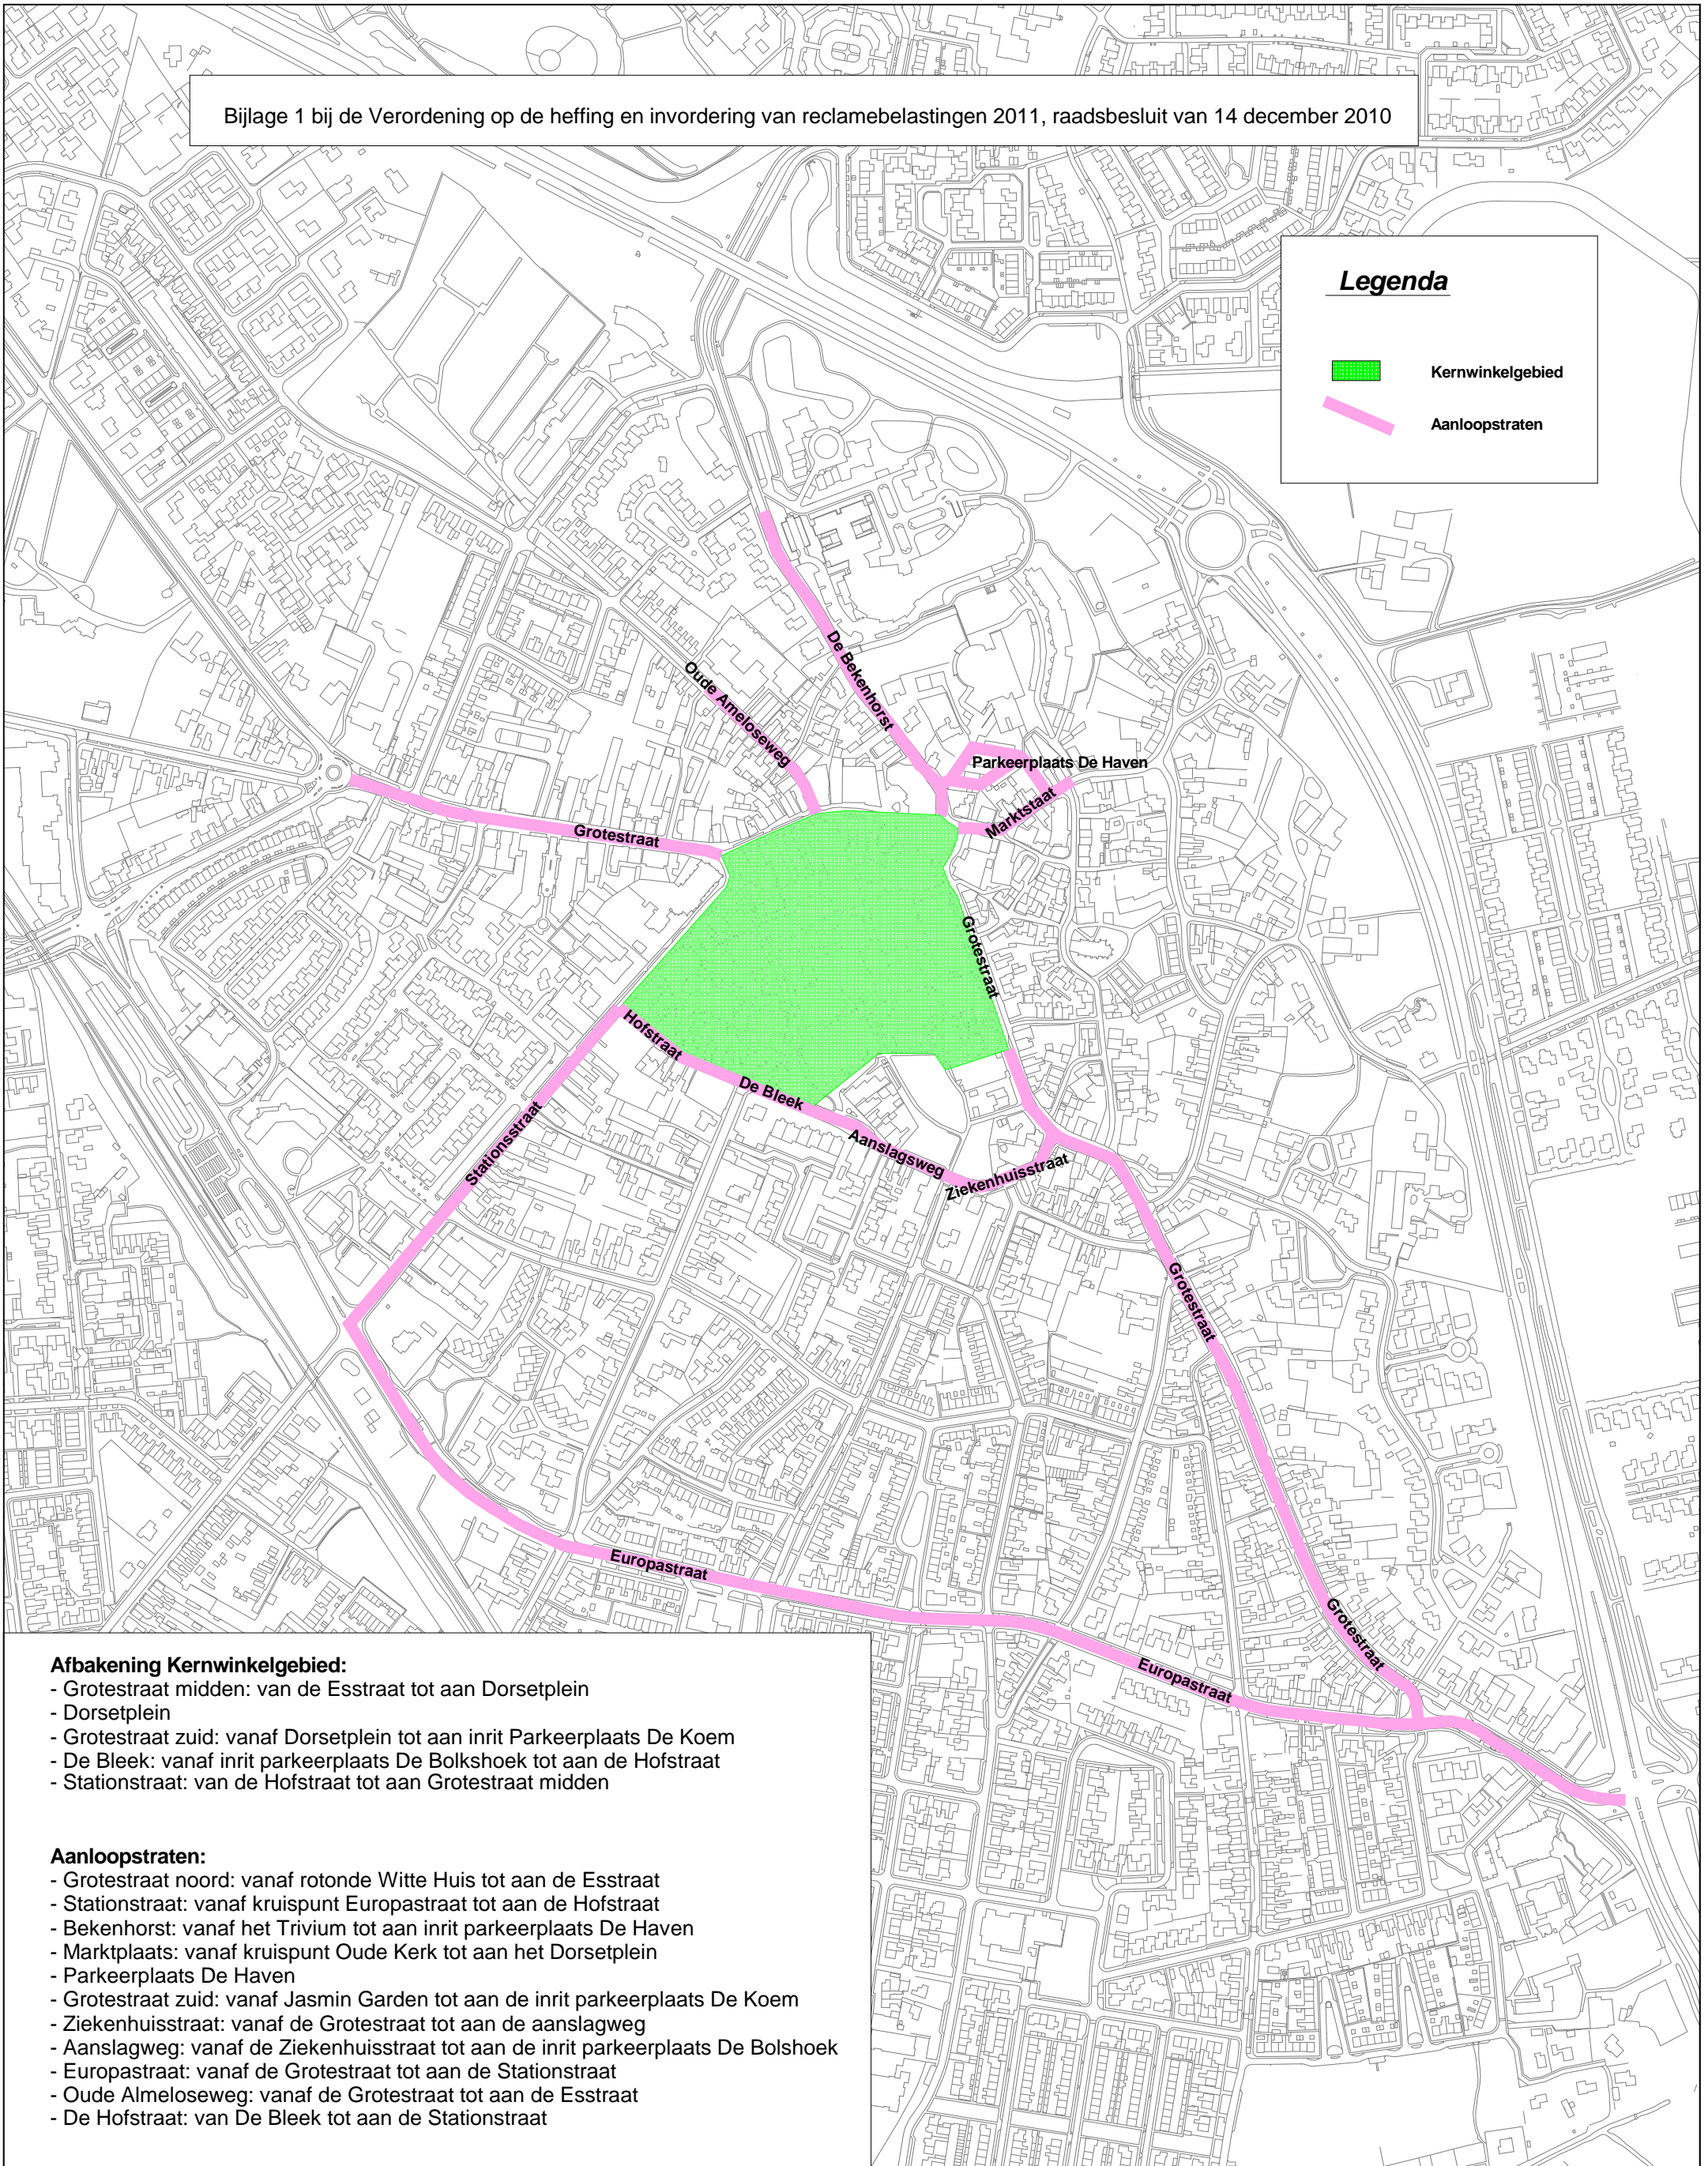

Legenda

-  Kernwinkelgebied
-  Aanloopstraten

Afbakening Kernwinkelgebied:

- Grotestraat midden: van de Esstraat tot aan Dorsetplein
- Dorsetplein
- Grotestraat zuid: vanaf Dorsetplein tot aan inrit Parkeerplaats De Koem
- De Bleek: vanaf inrit parkeerplaats De Bolkhoek tot aan de Hofstraat
- Stationstraat: van de Hofstraat tot aan Grotestraat midden

Aanloopstraten:

- Grotestraat noord: vanaf rotonde Witte Huis tot aan de Esstraat
- Stationstraat: vanaf kruispunt Europastraat tot aan de Hofstraat
- Bekenhorst: vanaf het Trivium tot aan inrit parkeerplaats De Haven
- Marktplaats: vanaf kruispunt Oude Kerk tot aan het Dorsetplein
- Parkeerplaats De Haven
- Grotestraat zuid: vanaf Jasmin Garden tot aan de inrit parkeerplaats De Koem
- Ziekenhuisstraat: vanaf de Grotestraat tot aan de aanslagweg
- Aanslagweg: vanaf de Ziekenhuisstraat tot aan de inrit parkeerplaats De Bolshoek
- Europastraat: vanaf de Grotestraat tot aan de Stationstraat
- Oude Almloseweg: vanaf de Grotestraat tot aan de Esstraat
- De Hofstraat: van De Bleek tot aan de Stationstraat

Reclamebelasting Borne 14-12-2010

Gemeente Borne
afd. Grondgebied-productgroep Uitvoering

Schaal:	1 : 5000
Afdrukdatum:	26-nov-10
Getekend:	MJB
Formaat:	A3
Tekening nr:	