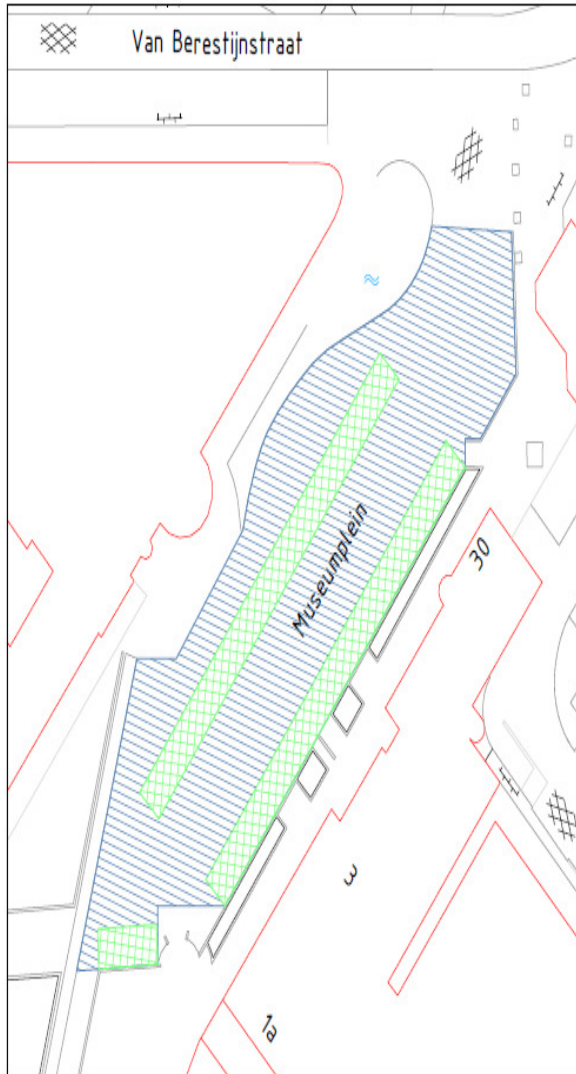

Bijlage 1: Kaart van de maandagmarkt en de donderdagmarkt in Veendam

Maandagmarkt van 13.00 uur tot 17.00 uur

Donderdagmarkt van 10.00 uur tot 17.00 uur

-  contour marktterrein
-  contour standplaatsen

Markt