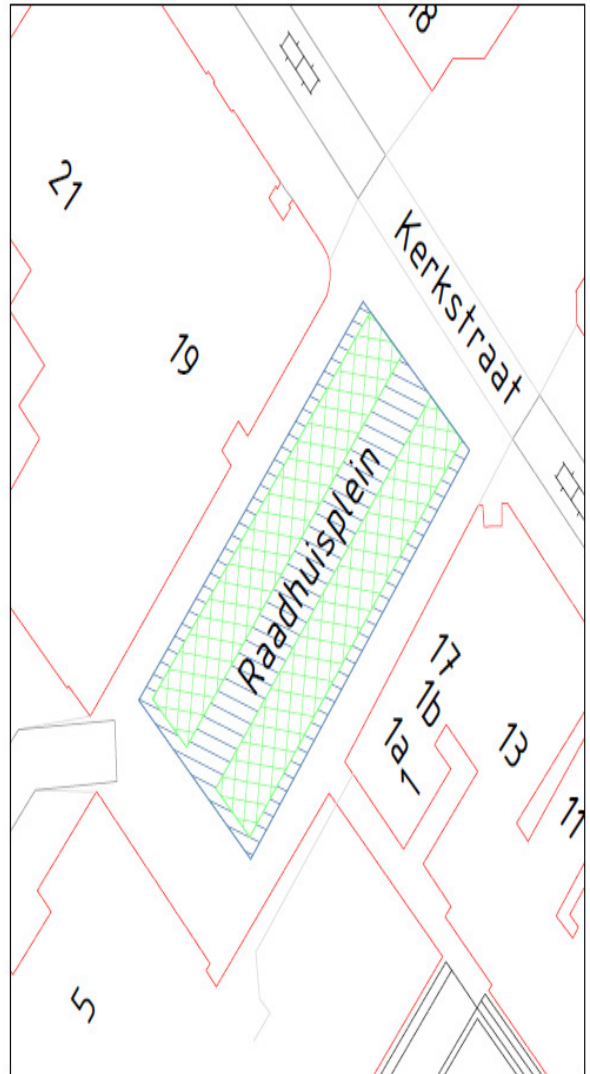

Donderdagmarkt van 10.00 uur tot 17.00 uur