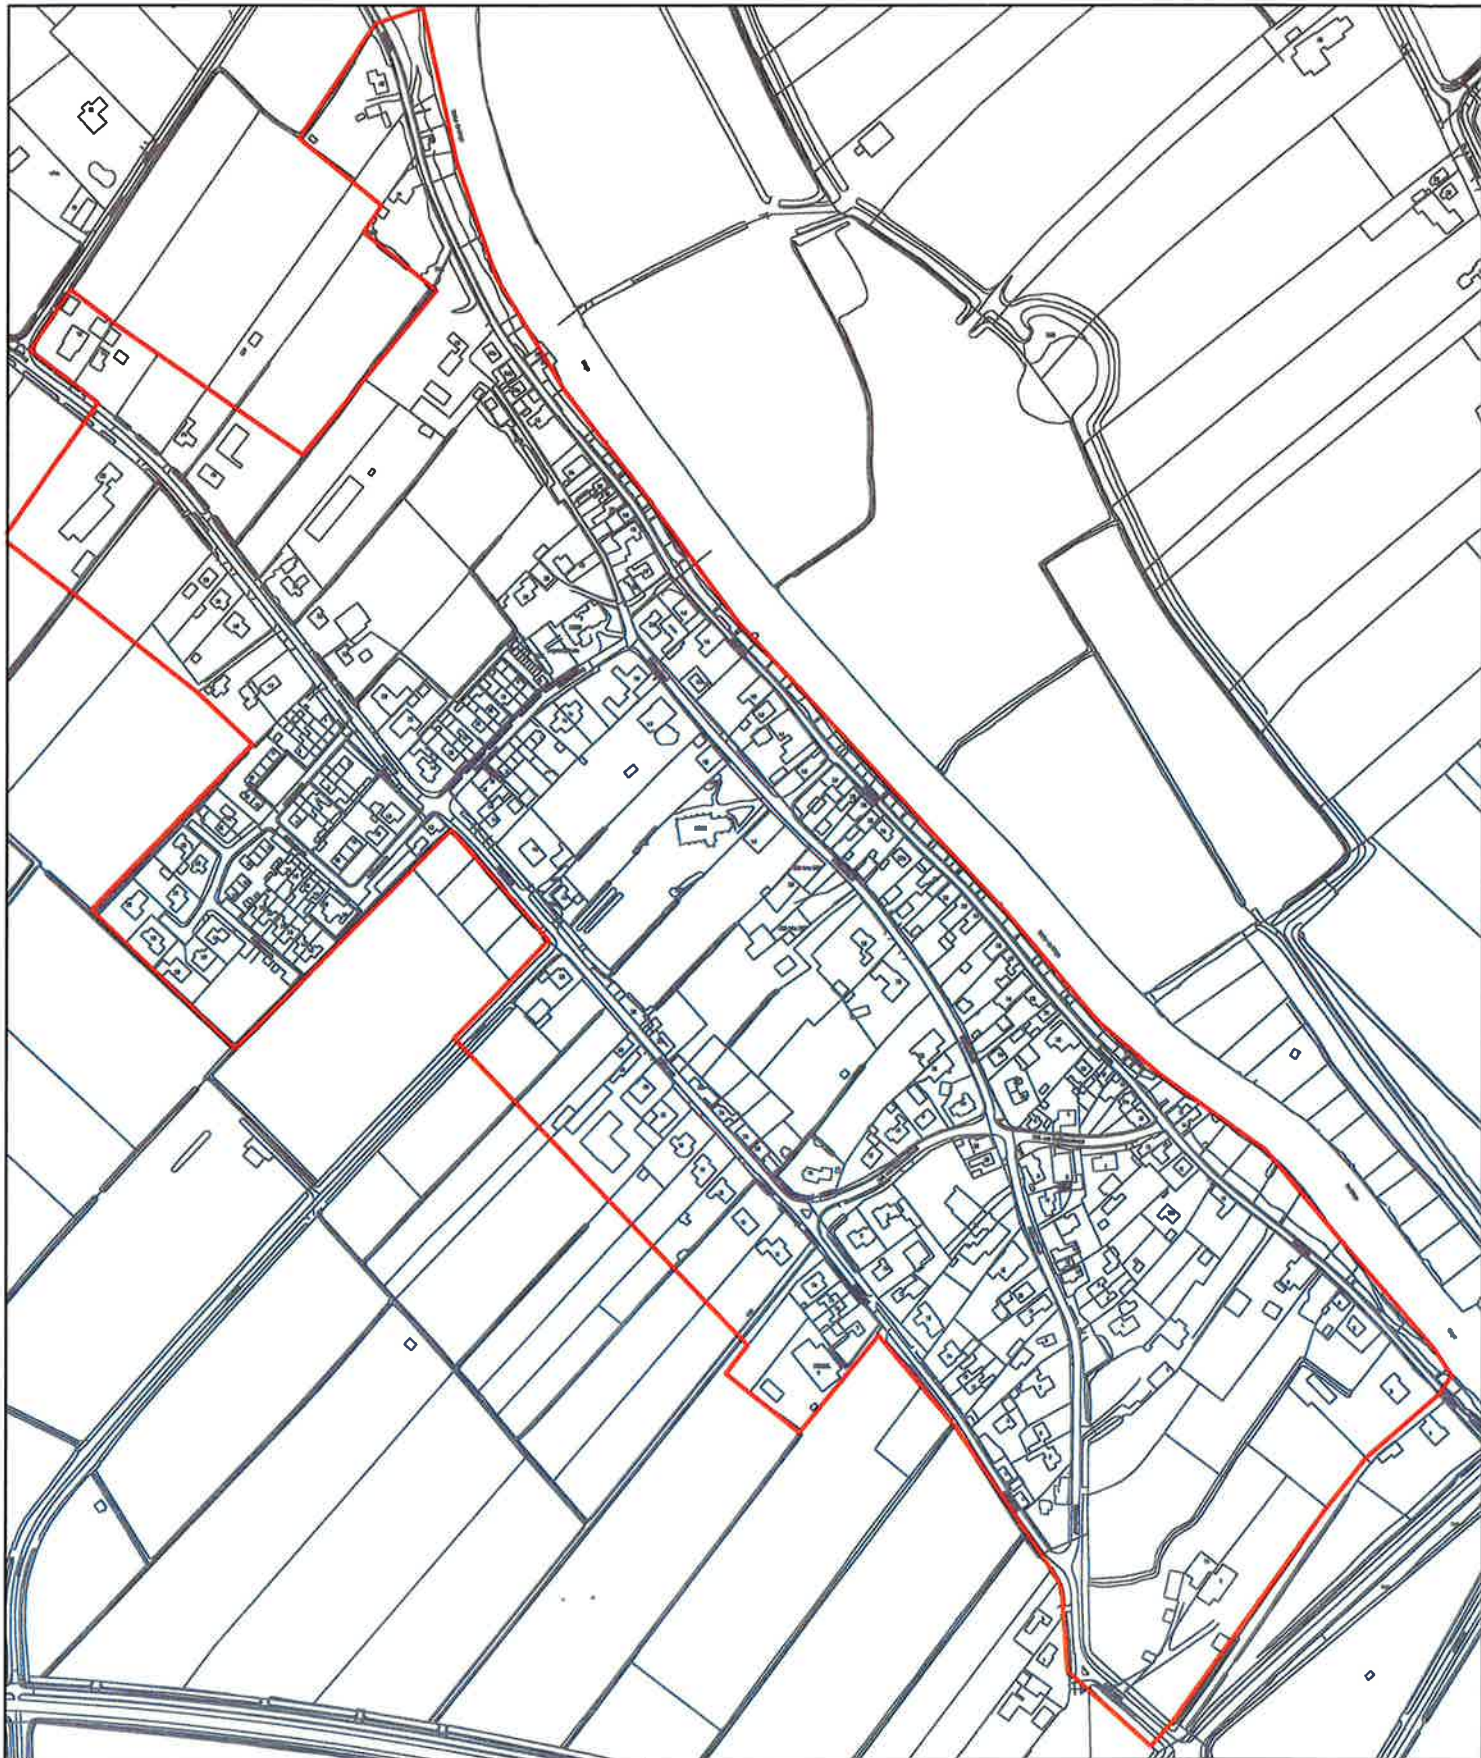

Kuipershof 2
4191 KH Geldermalsen
Tel. (0345) 58 66 11
Fax. (0345) 58 67 07

Gemeente Geldermalsen
Sector Grondgebied

ONDERWERP:
GEMEENTE GELDERMALSEN
Bebouwde kom boswetgrens

Rhenoy

Get: D.S. d.d. 23.05.17	SCHAAL:	BESTEK:	ARCH.NR:
Gew: d.d.	n.v.t.		
Gew: d.d.	FORMAAT:	STATUS:	BLAD:
Gew: d.d.	A4-S	Situatie	1-1
Gew: d.d.			