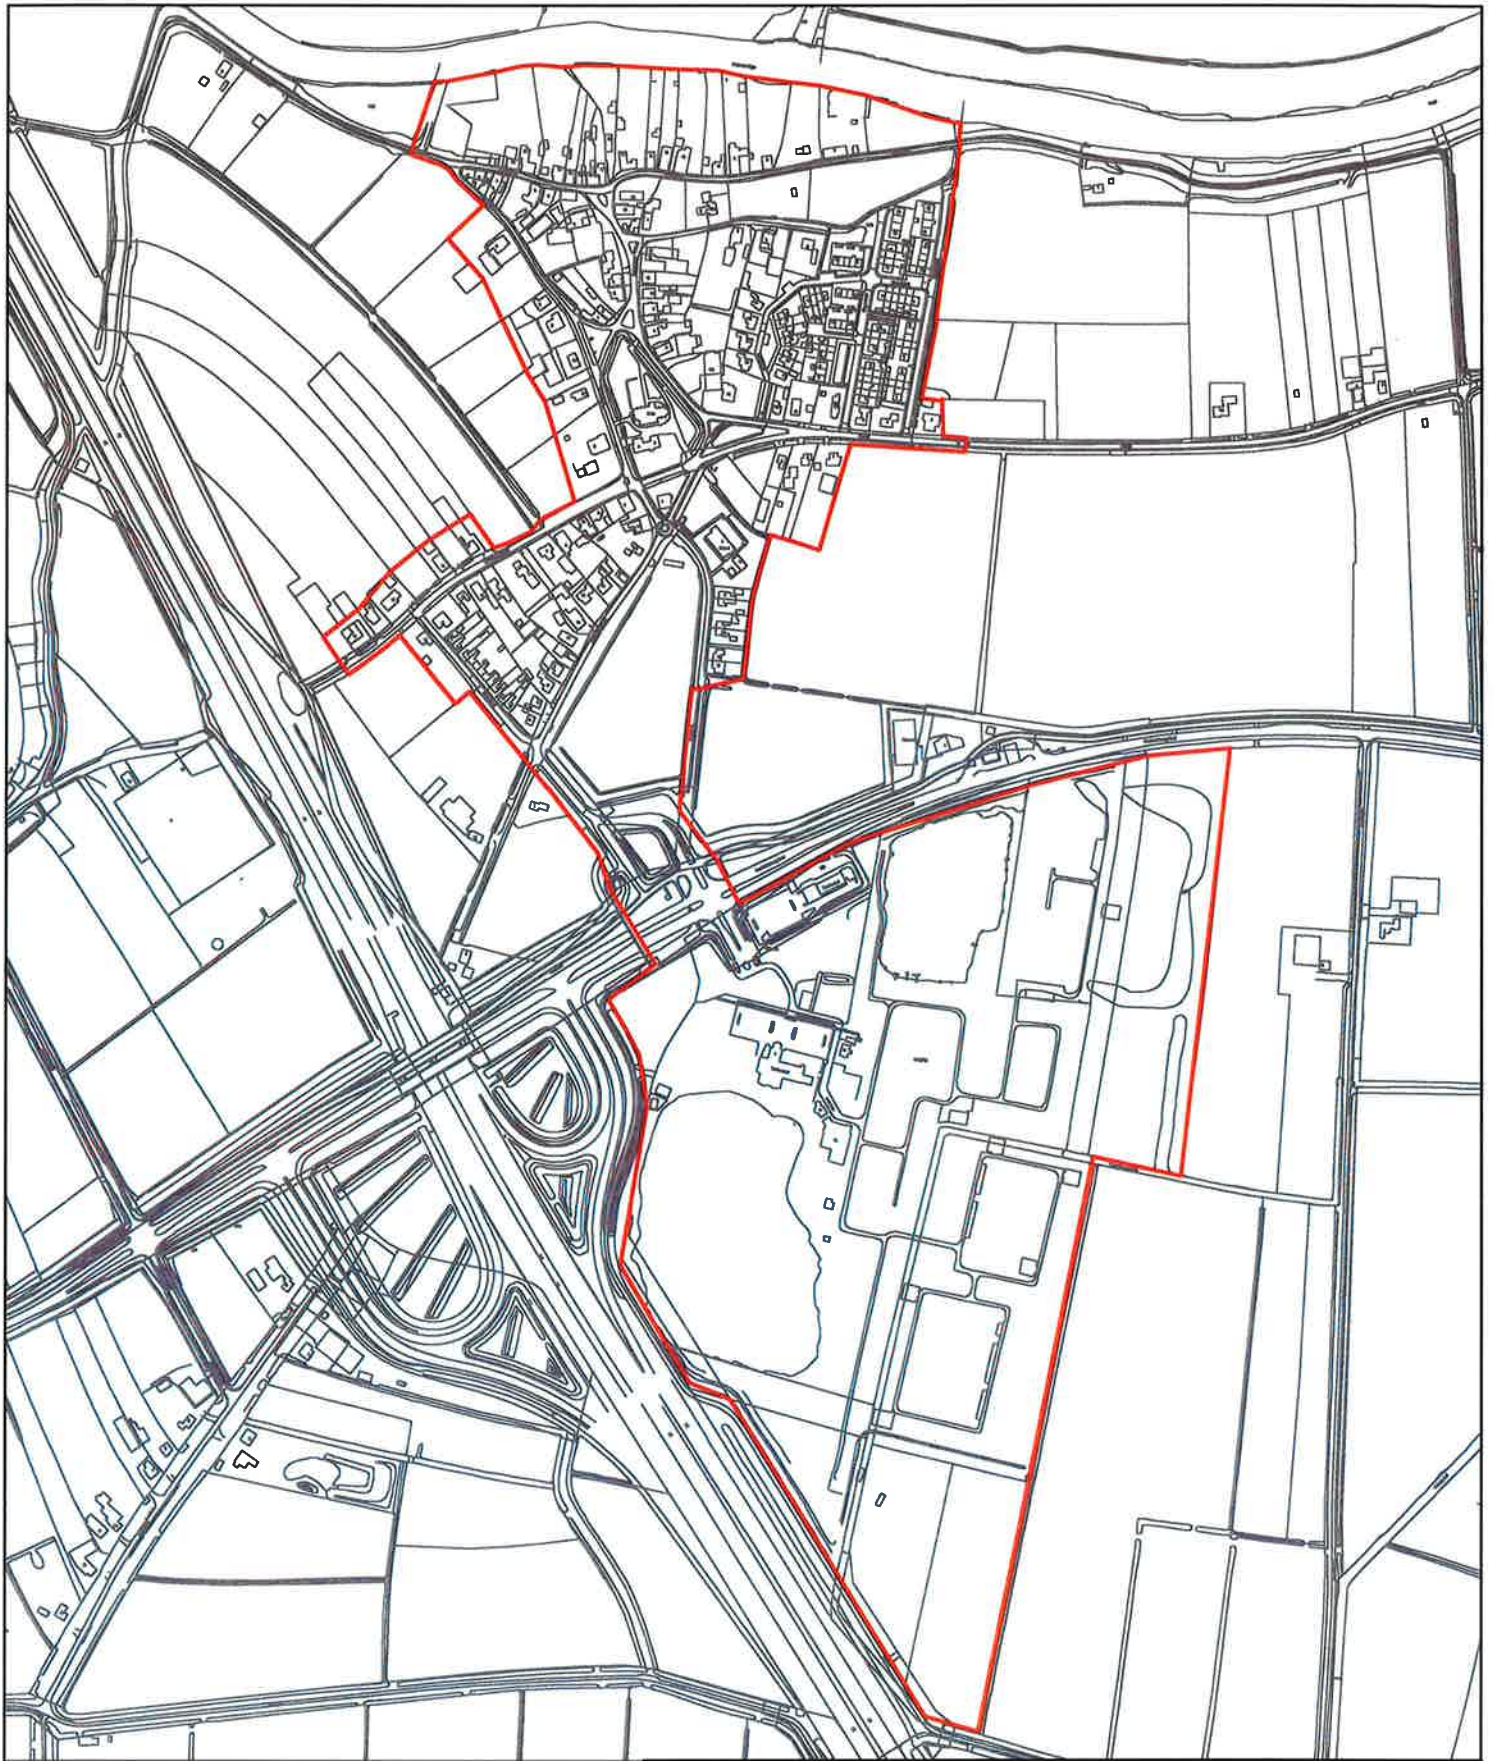

Deel

Get. D.S. d.d. 23.05.17	SCHAAL:	BESTEK:	ARCH.NR:
Gew. d.d.	n.v.t.		
Gew. d.d.	FORMAAT:	STATUS:	BLAD:
Gew. d.d.	A4-L	Situatie	1-1

Bebouwde kom boswet

 Bebouwde kom boswet

Gemeente Geldermalsen
Sector Grondgebied