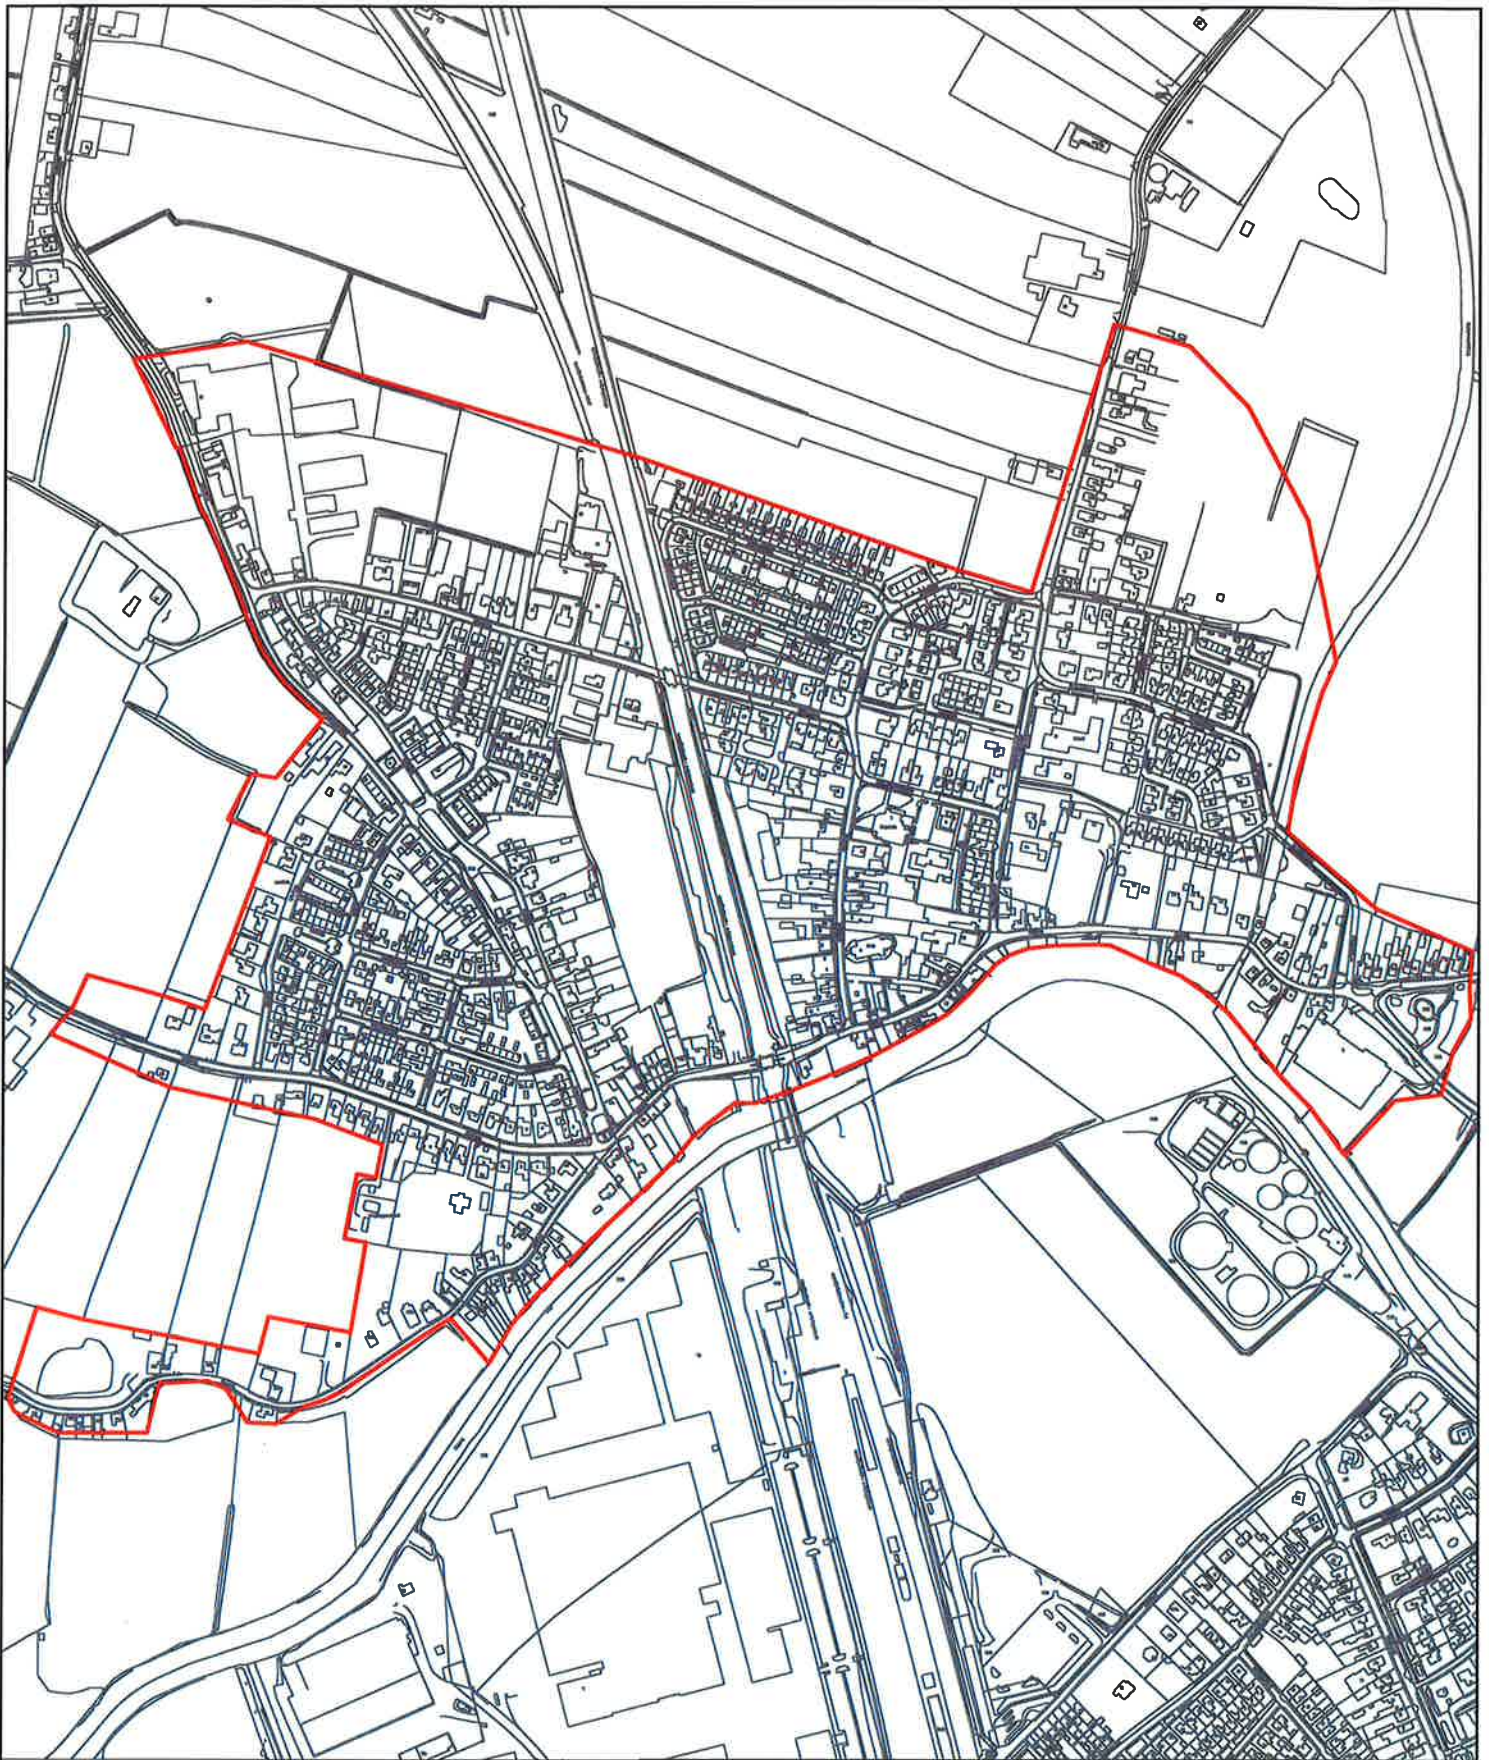

GEMEENTE GELDERMALSEN
Bebouwde kom boswetgrens

Rumpt

Get: D.S. d.d. 23.05.17	SCHAAL:	BESTEK:	ARCH.NR:		
Gew: D.S. d.d. 24.08.17	n.v.t.				
Gew: d.d.	FORMAAT:	STATUS:	BLAD:		
Gew: d.d.				A4-S	Situatie
Gew: d.d.					1-1