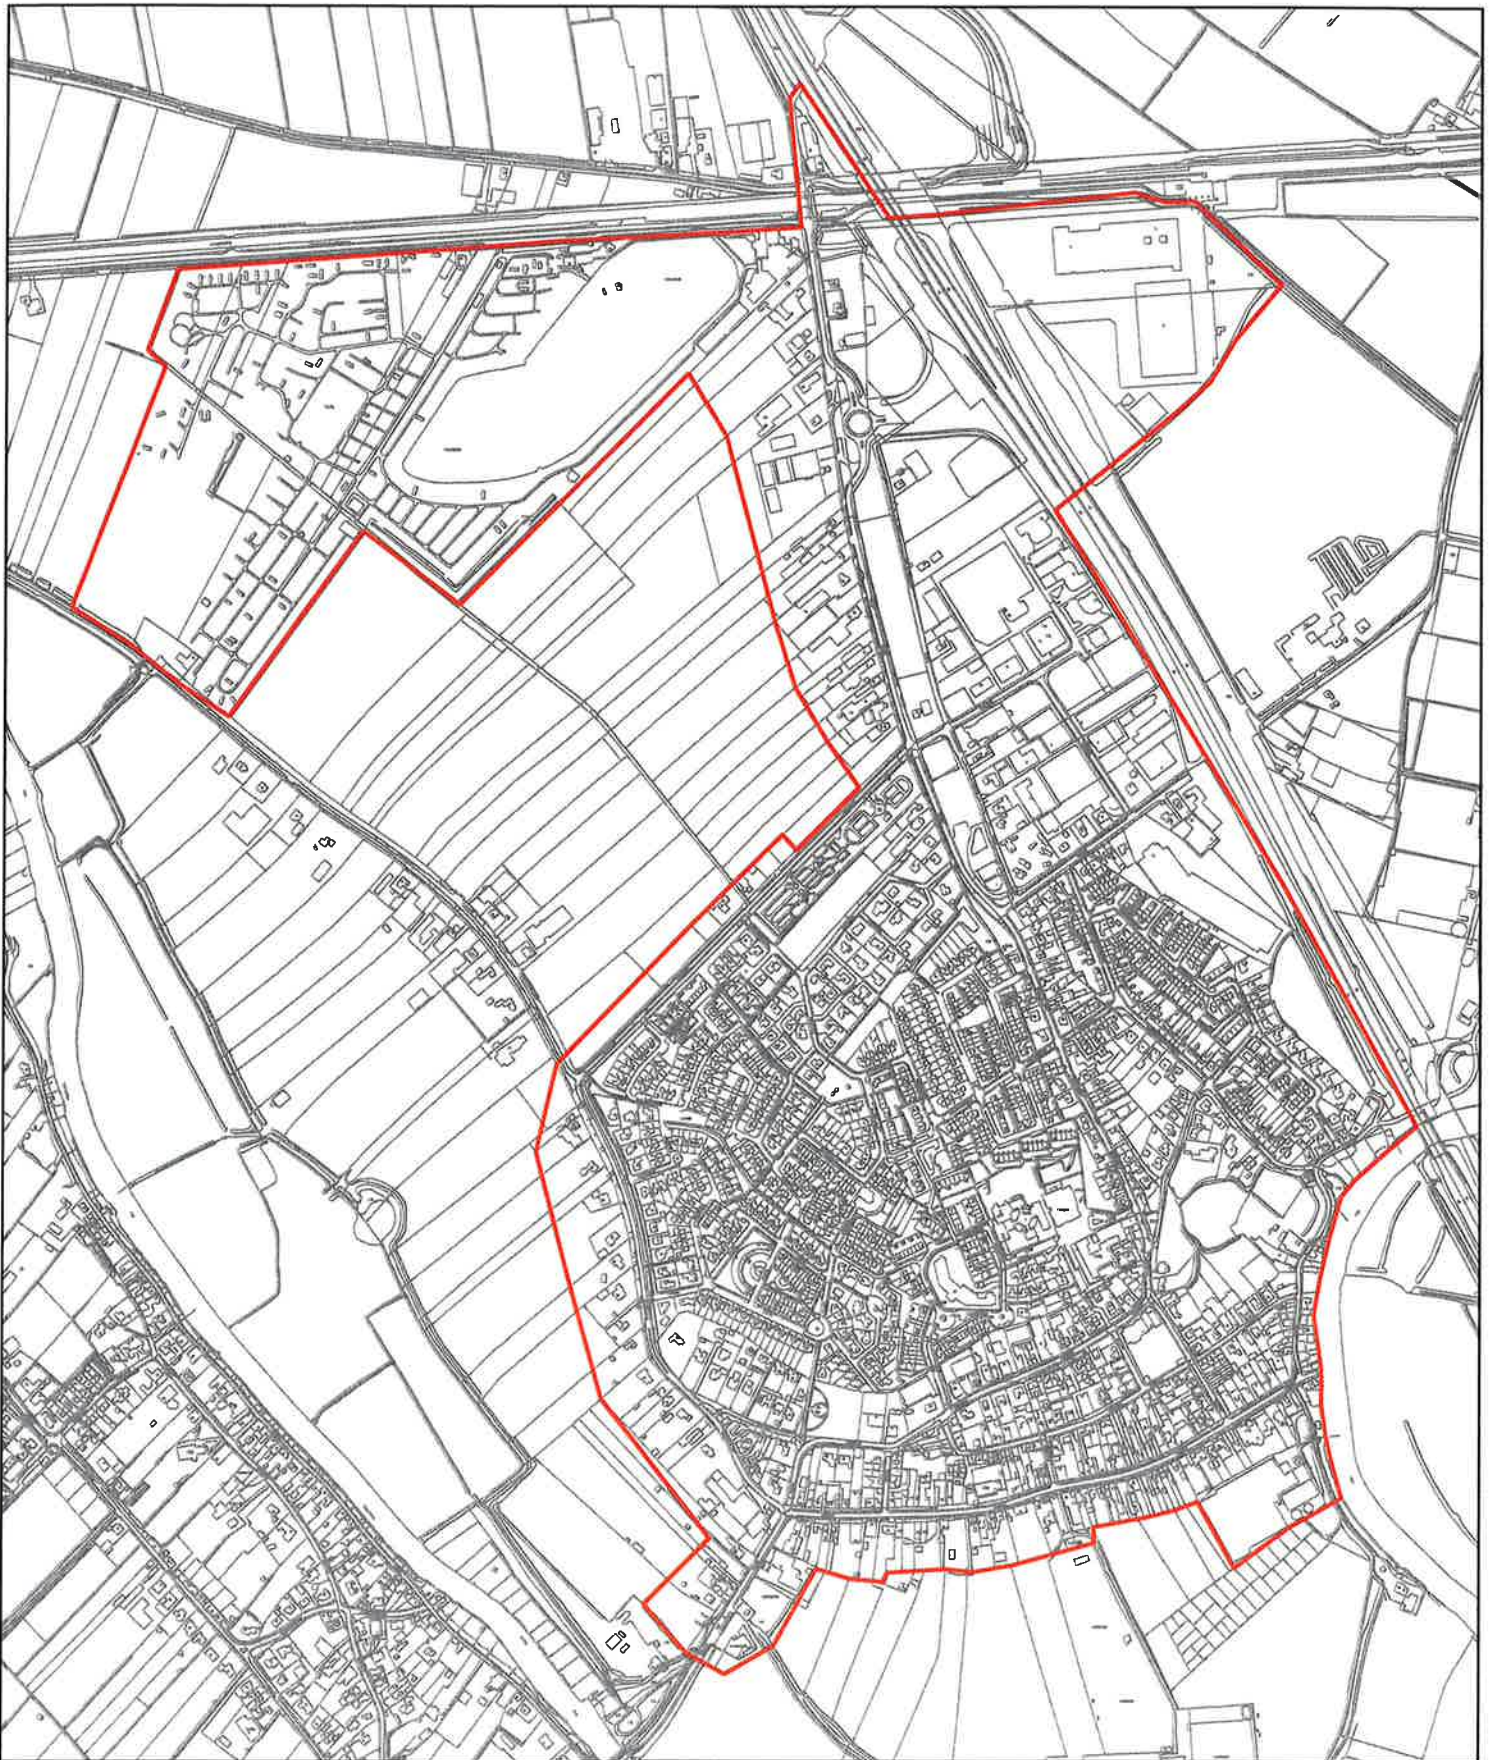

Bebouwde kom boswet

Gemeente Geldermalsen

Sector Grondgebied

Afdeling
Ruimtelijk Beheer

Postbus 112
4190 CC Geldermalsen

Kuipershof 2
4191 KH Geldermalsen
Tel. (0345) 58 66 11
Fax. (0345) 58 67 07

ONDERWERP:

GEMEENTE GELDERMALSEN

Bebouwde kom boswetgrens

Beesd

Gel: D.S.d.d. 23.05.17	SCHAAL:	BESTEK:	ARCH.NR:
Gew: D.S.d.d. 28.08.17	n.v.t.		
Gew: d.d.	FORMAAT:	STATUS:	BLAD:
Gew: d.d.	A4-S	Situatie	1-1
Gew: d.d.