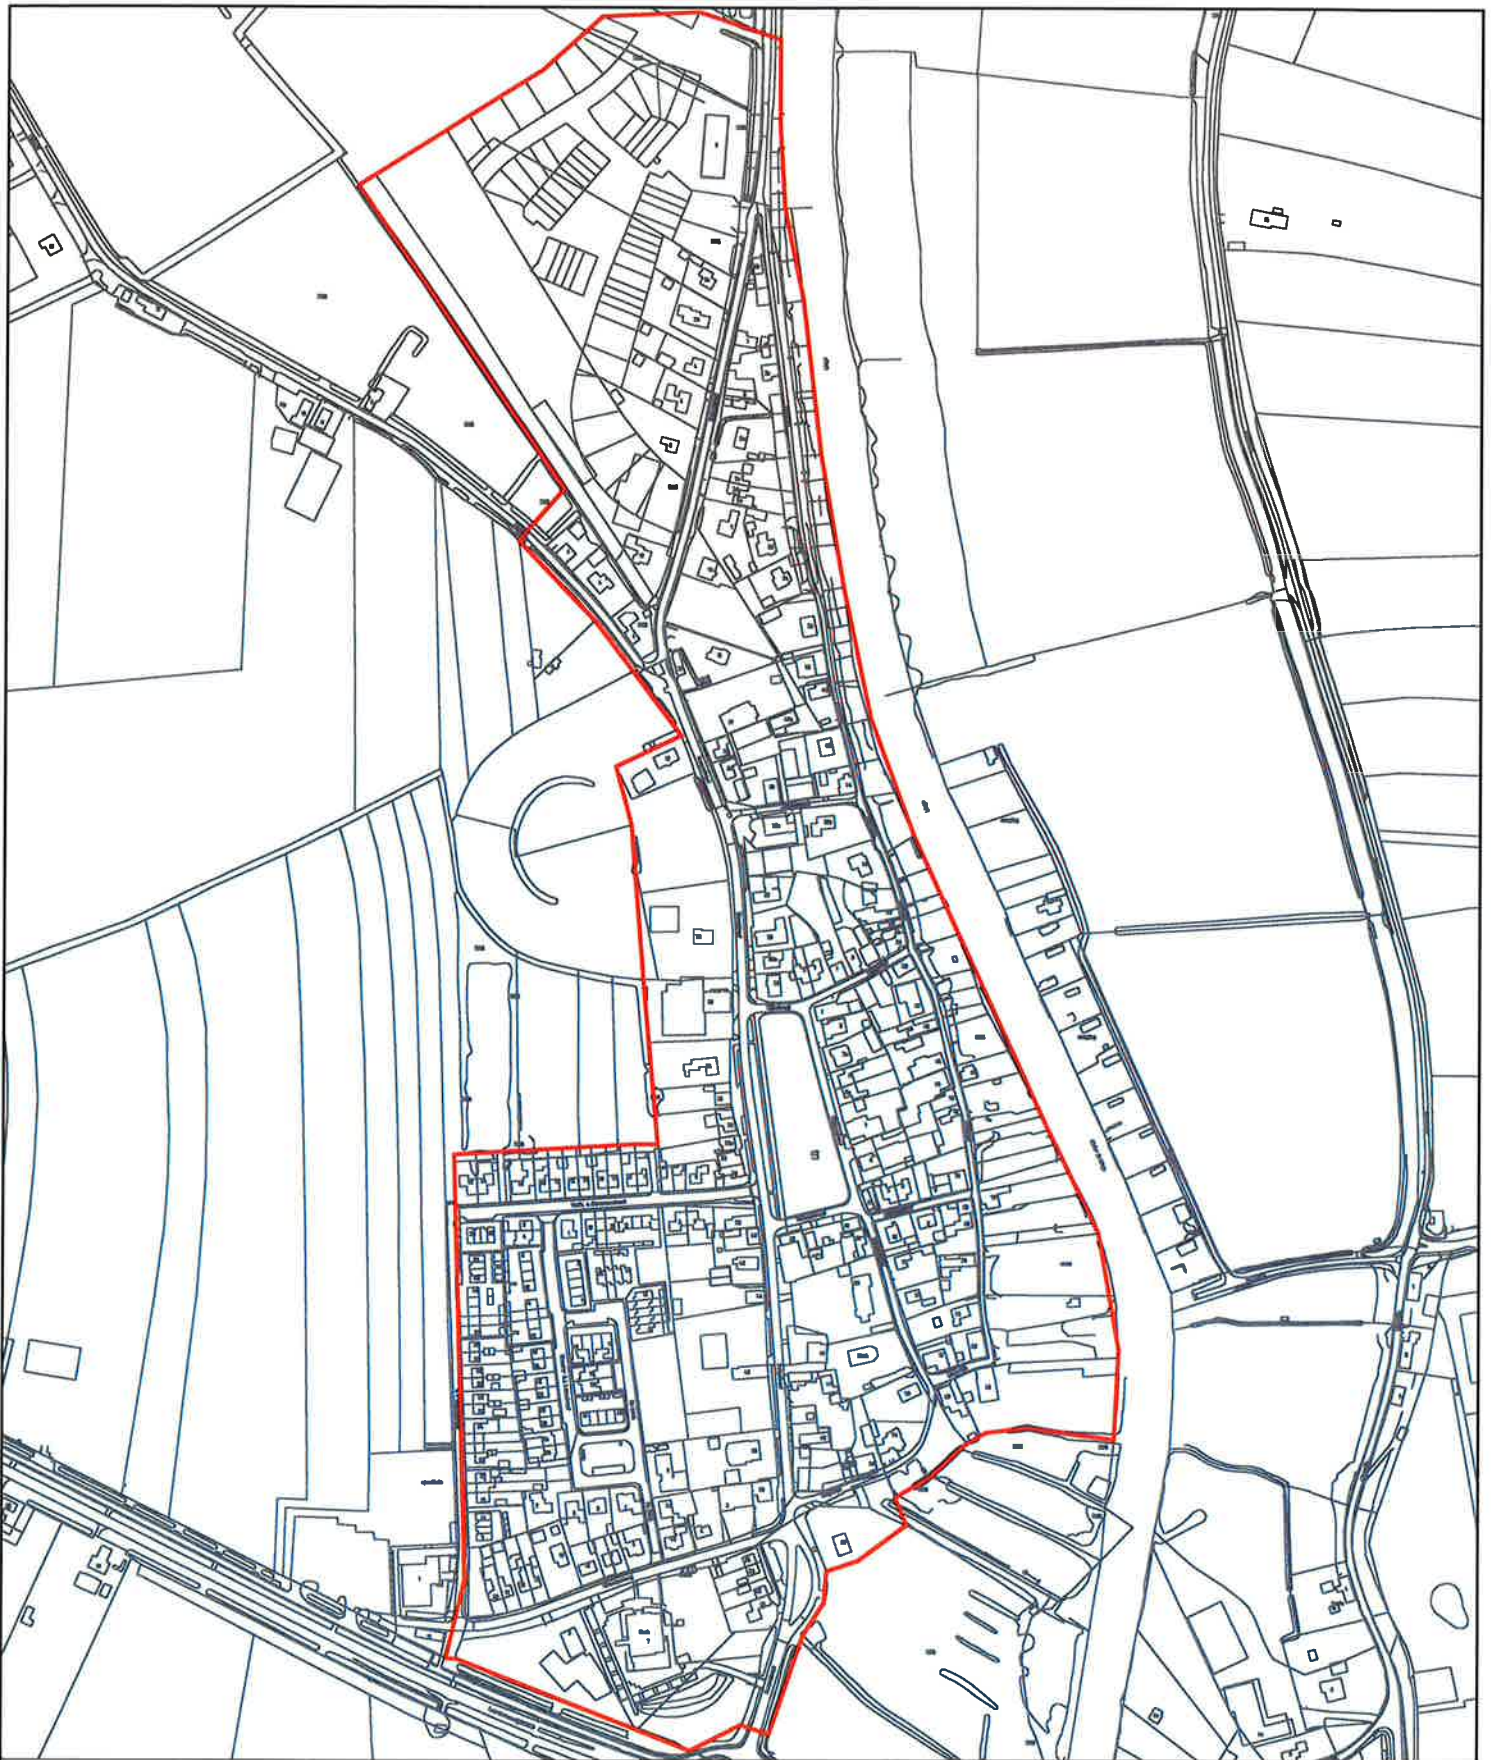

Bebouwde kom boswet

**Afdeling
Ruimtelijk Beheer**

Postbus 112
4190 CC Geldermalsen

Kuipershof 2
4191 KH Geldermalsen
Tel. (0345) 58 66 11
Fax. (0345) 58 67 07

Gemeente Geldermalsen
Sector Grondgebied

ONDERWERP:
GEMEENTE GELDERMALSEN
Bebouwde kom boswetgrens

Rhenoy

Get: D.S. d.d. 23.05.17	SCHAAL:	BESTEK:	ARCH.NR:
Gew: d.d.	n.v.t.		
Gew: d.d.	FORMAAT:	STATUS:	BLAD:
Gew: d.d.	A4-S	Situatie	1-1
Gew: d.d.