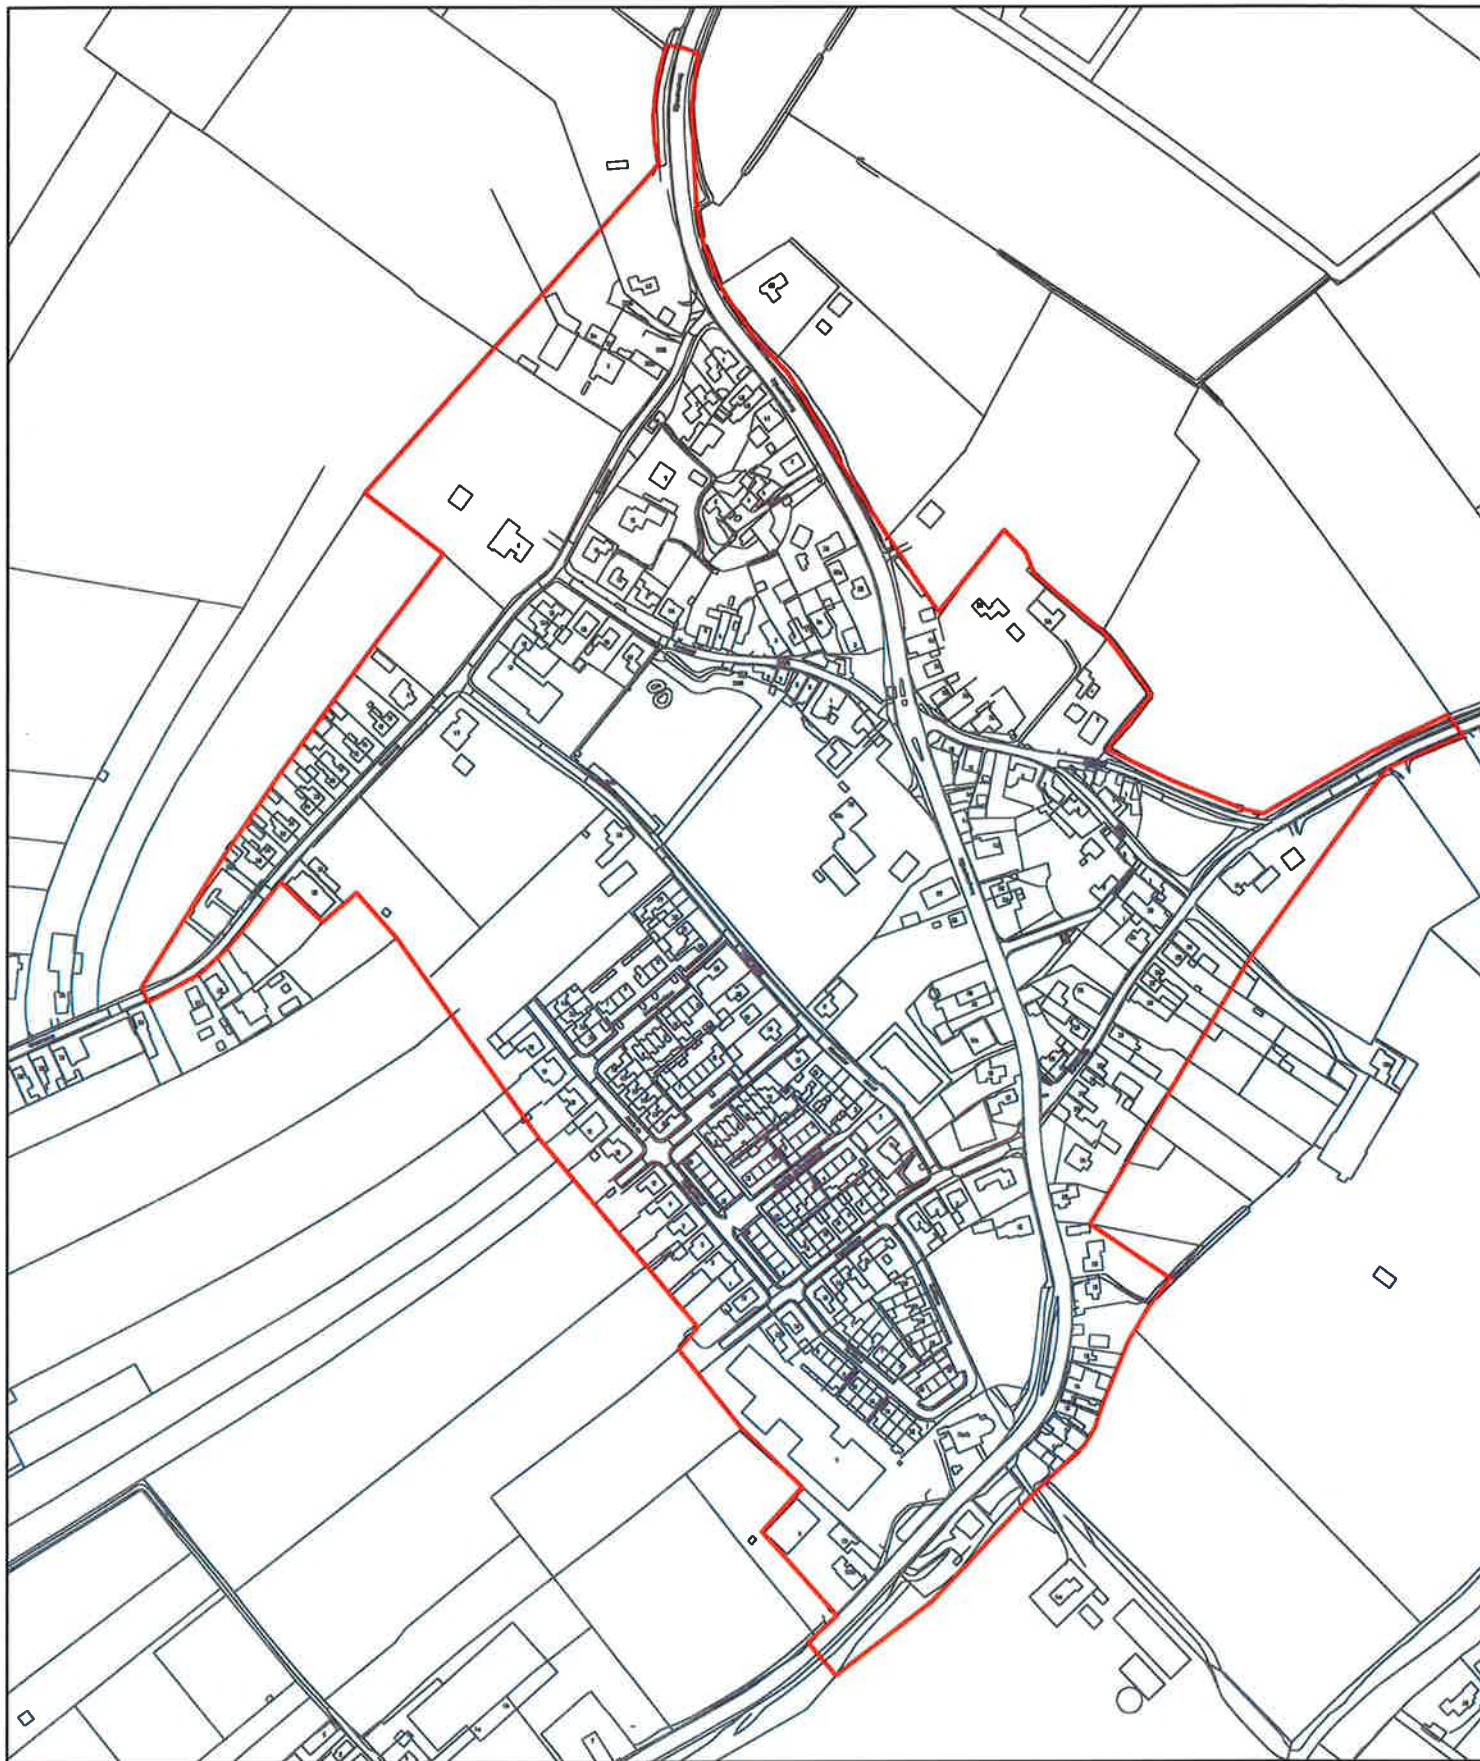

Afdeling
Ruimtelijk Beheer

Postbus 112
4190 CC Geldermalsen

Kuipershof 2
4191 KH Geldermalsen
Tel. (0345) 58 66 11
Fax. (0345) 58 67 07

ONDERWERP:

GEMEENTE GELDERMALSEN

Bebouwde kom boswetgrens

Beesd

Gel: D.S.d.d. 23.05.17	SCHAAL:	BESTEK:	ARCH.NR:
Gew: D.S.d.d. 28.08.17	n.v.t.		
Gew: d.d.	FORMAAT:	STATUS:	BLAD:
Gew: d.d.	A4-S	Situatie	1-1
Gew: d.d.			