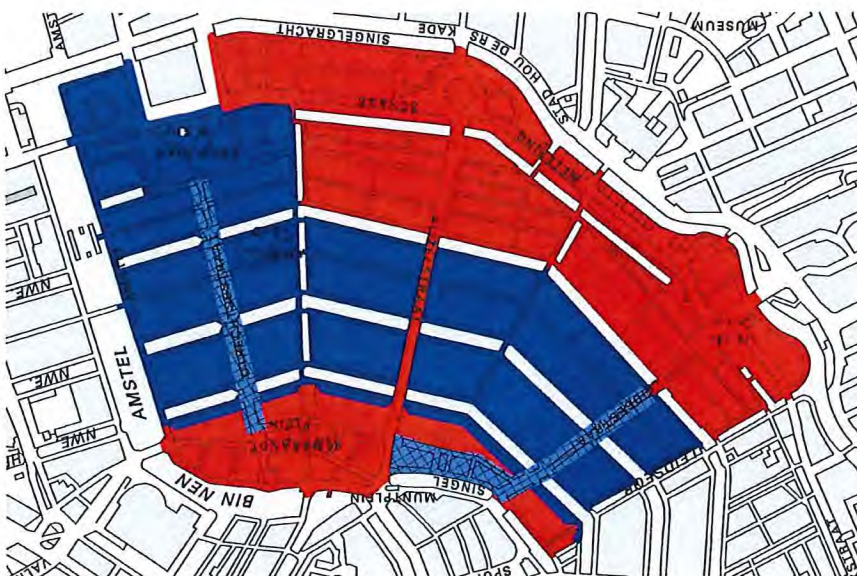

Gemeente Amsterdam  
Stadsdeel Centrum

Rood = dinsdag en vrijdag

Blauw = maandag en donderdag

Lichtblauw + gearceerd = maandagavond en donderdagavond

Rood = dinsdag en vrijdag

Gemeente Amsterdam  
Stadsdeel Centrum