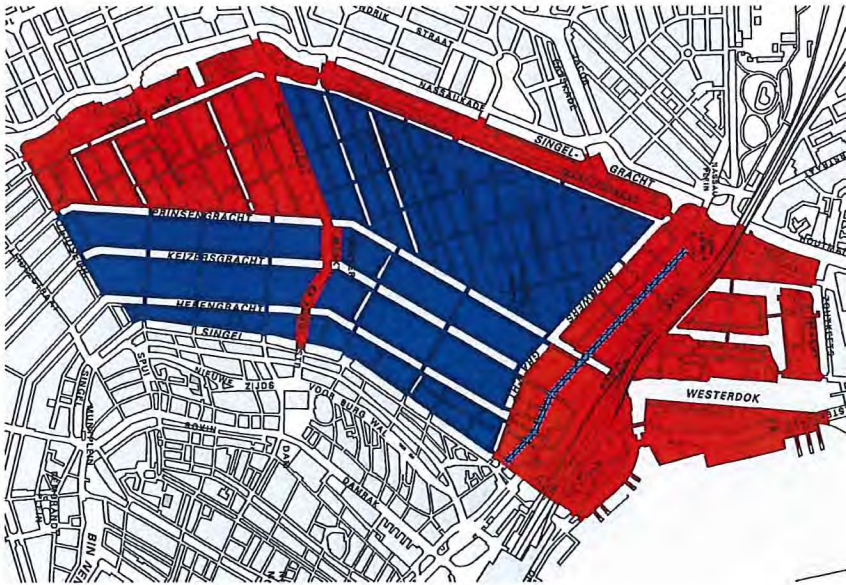

Gemeente Amsterdam  
Stadsdeel Centrum

Rood = dinsdag en vrijdag

Blauw = maandag en donderdag

Lichtblauw + gearceerd = maandagavond en donderdagavond

Rood = dinsdag en vrijdag

Gemeente Amsterdam  
Stadsdeel Centrum

Blauw = maandag en donderdag

Lichtblauw en gearceerd = maandagavond en donderdagavond

Groen = woensdag en zaterdag