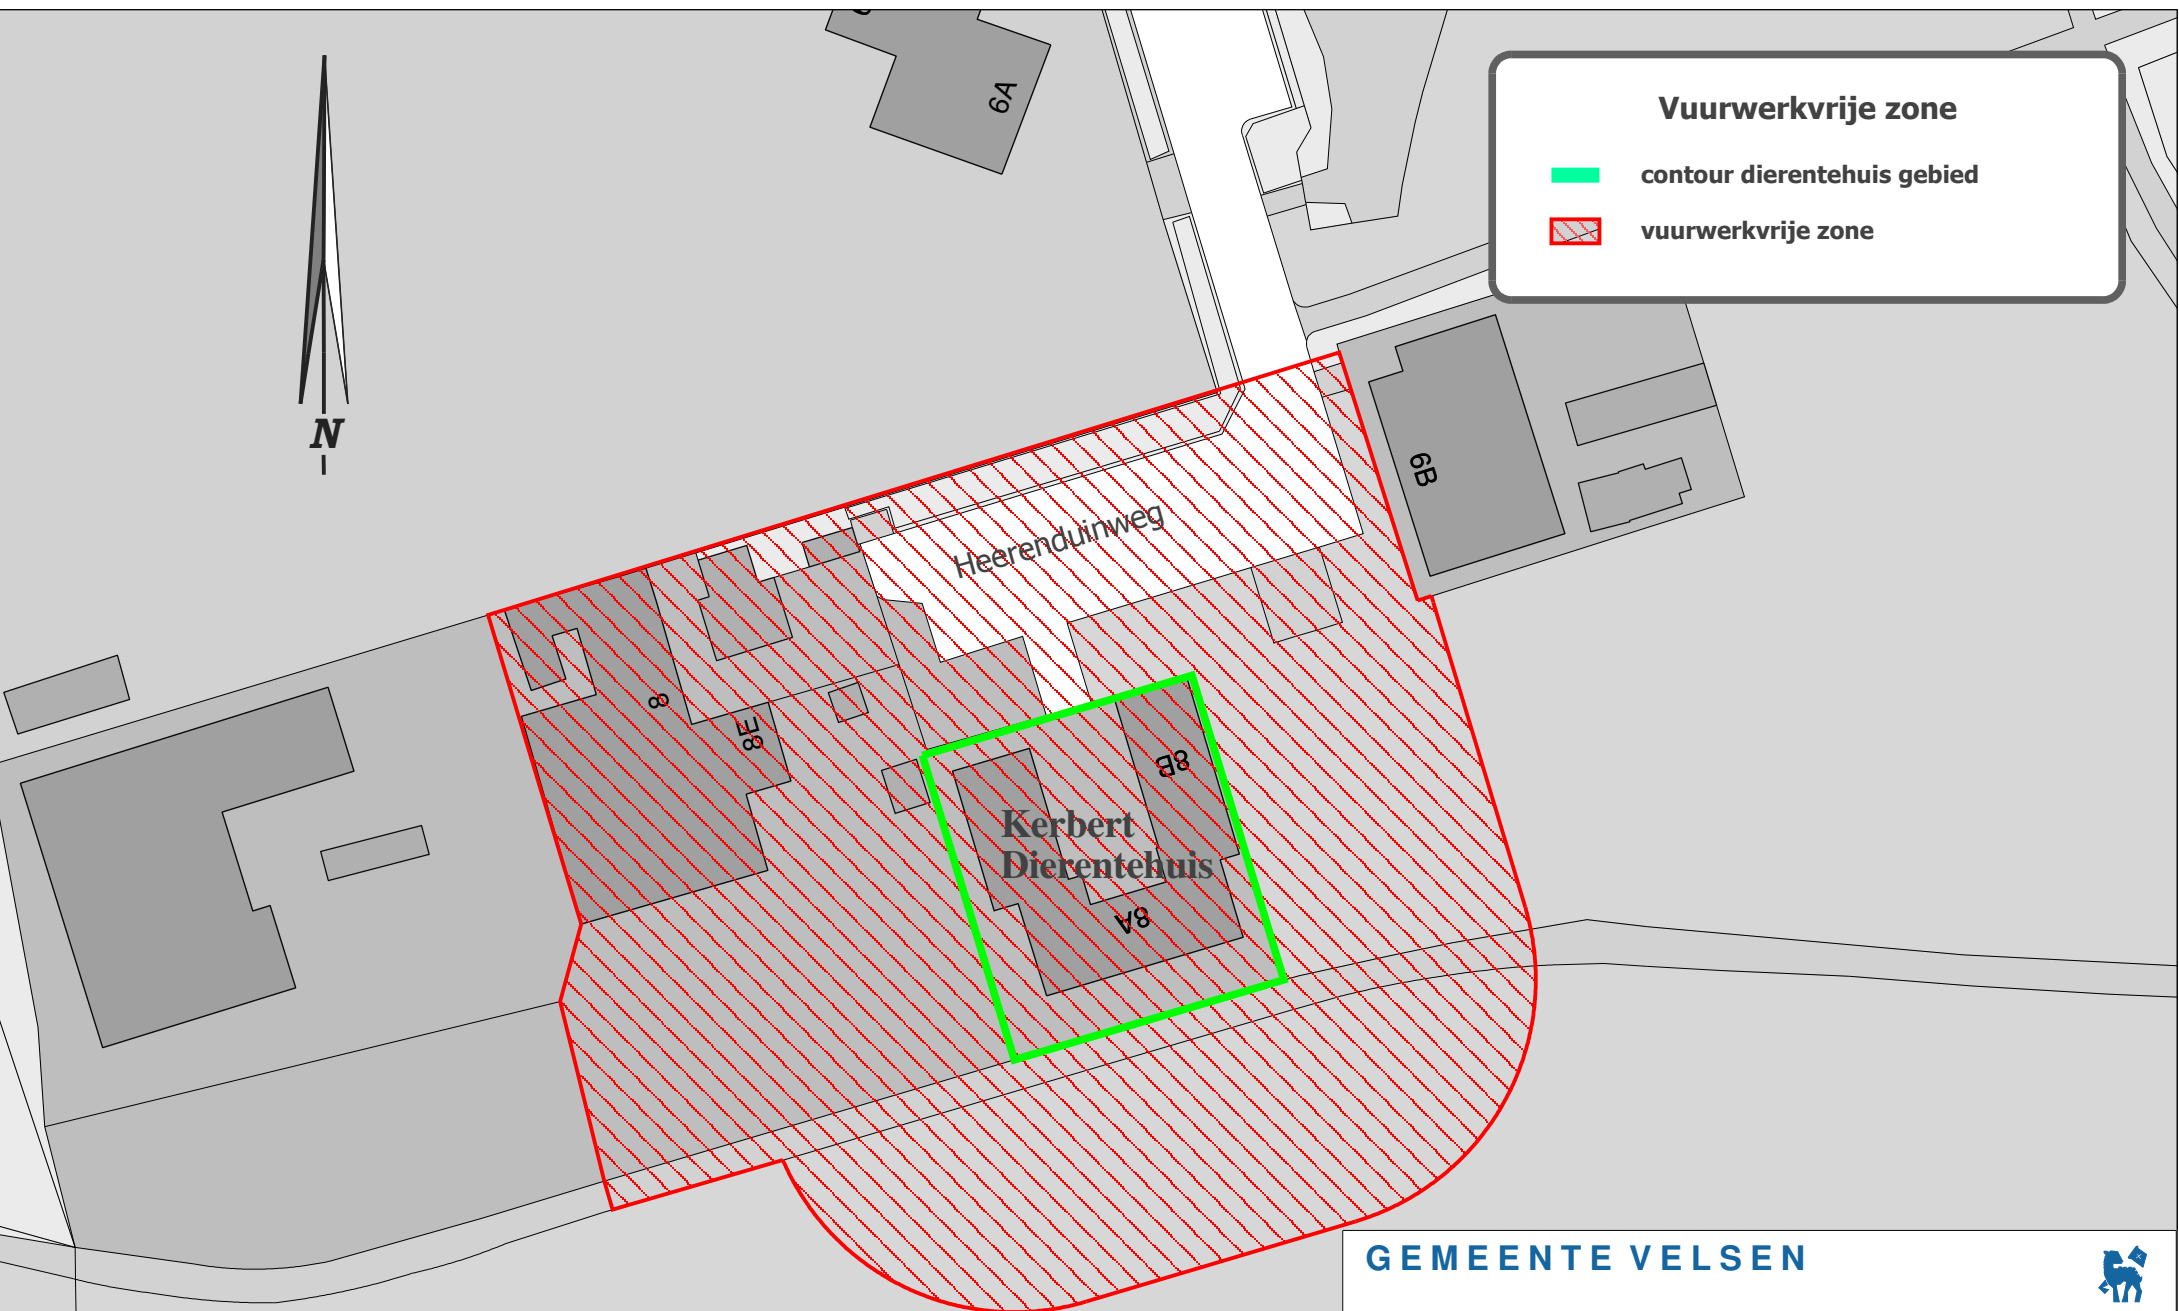

**Vuurwerkvrije zone**

-  **contour dierentehuis gebied**
-  **vuurwerkvrije zone**

**GEMEENTE VELSEN**

**INFORMATIEMANAGEMENT**  
E-mail: [RIinformatie@Velsen.nl](mailto:RIinformatie@Velsen.nl)

<b>PROJECT</b> : Vuurwerkvrije zone	Tekenaar : P. Guareño
OMSCHRIJVING : Heerenduinweg 8A en 8B, IJmuiden	Datum : 09-10-2017
KAARTNUMMER : GI 2130	Formaat : A4
Bestand : n:\nedgraphics\data\igosdata\ozb_geo\lmd\data/default\gi2130_vuurwerkvrijezone heerenduinweg 8	Schaal : 1 : 600

*Voor deze kaart geldt een standaardafwijking van 28 cm in bebouwd gebied en 56 cm in landelijk gebied.*