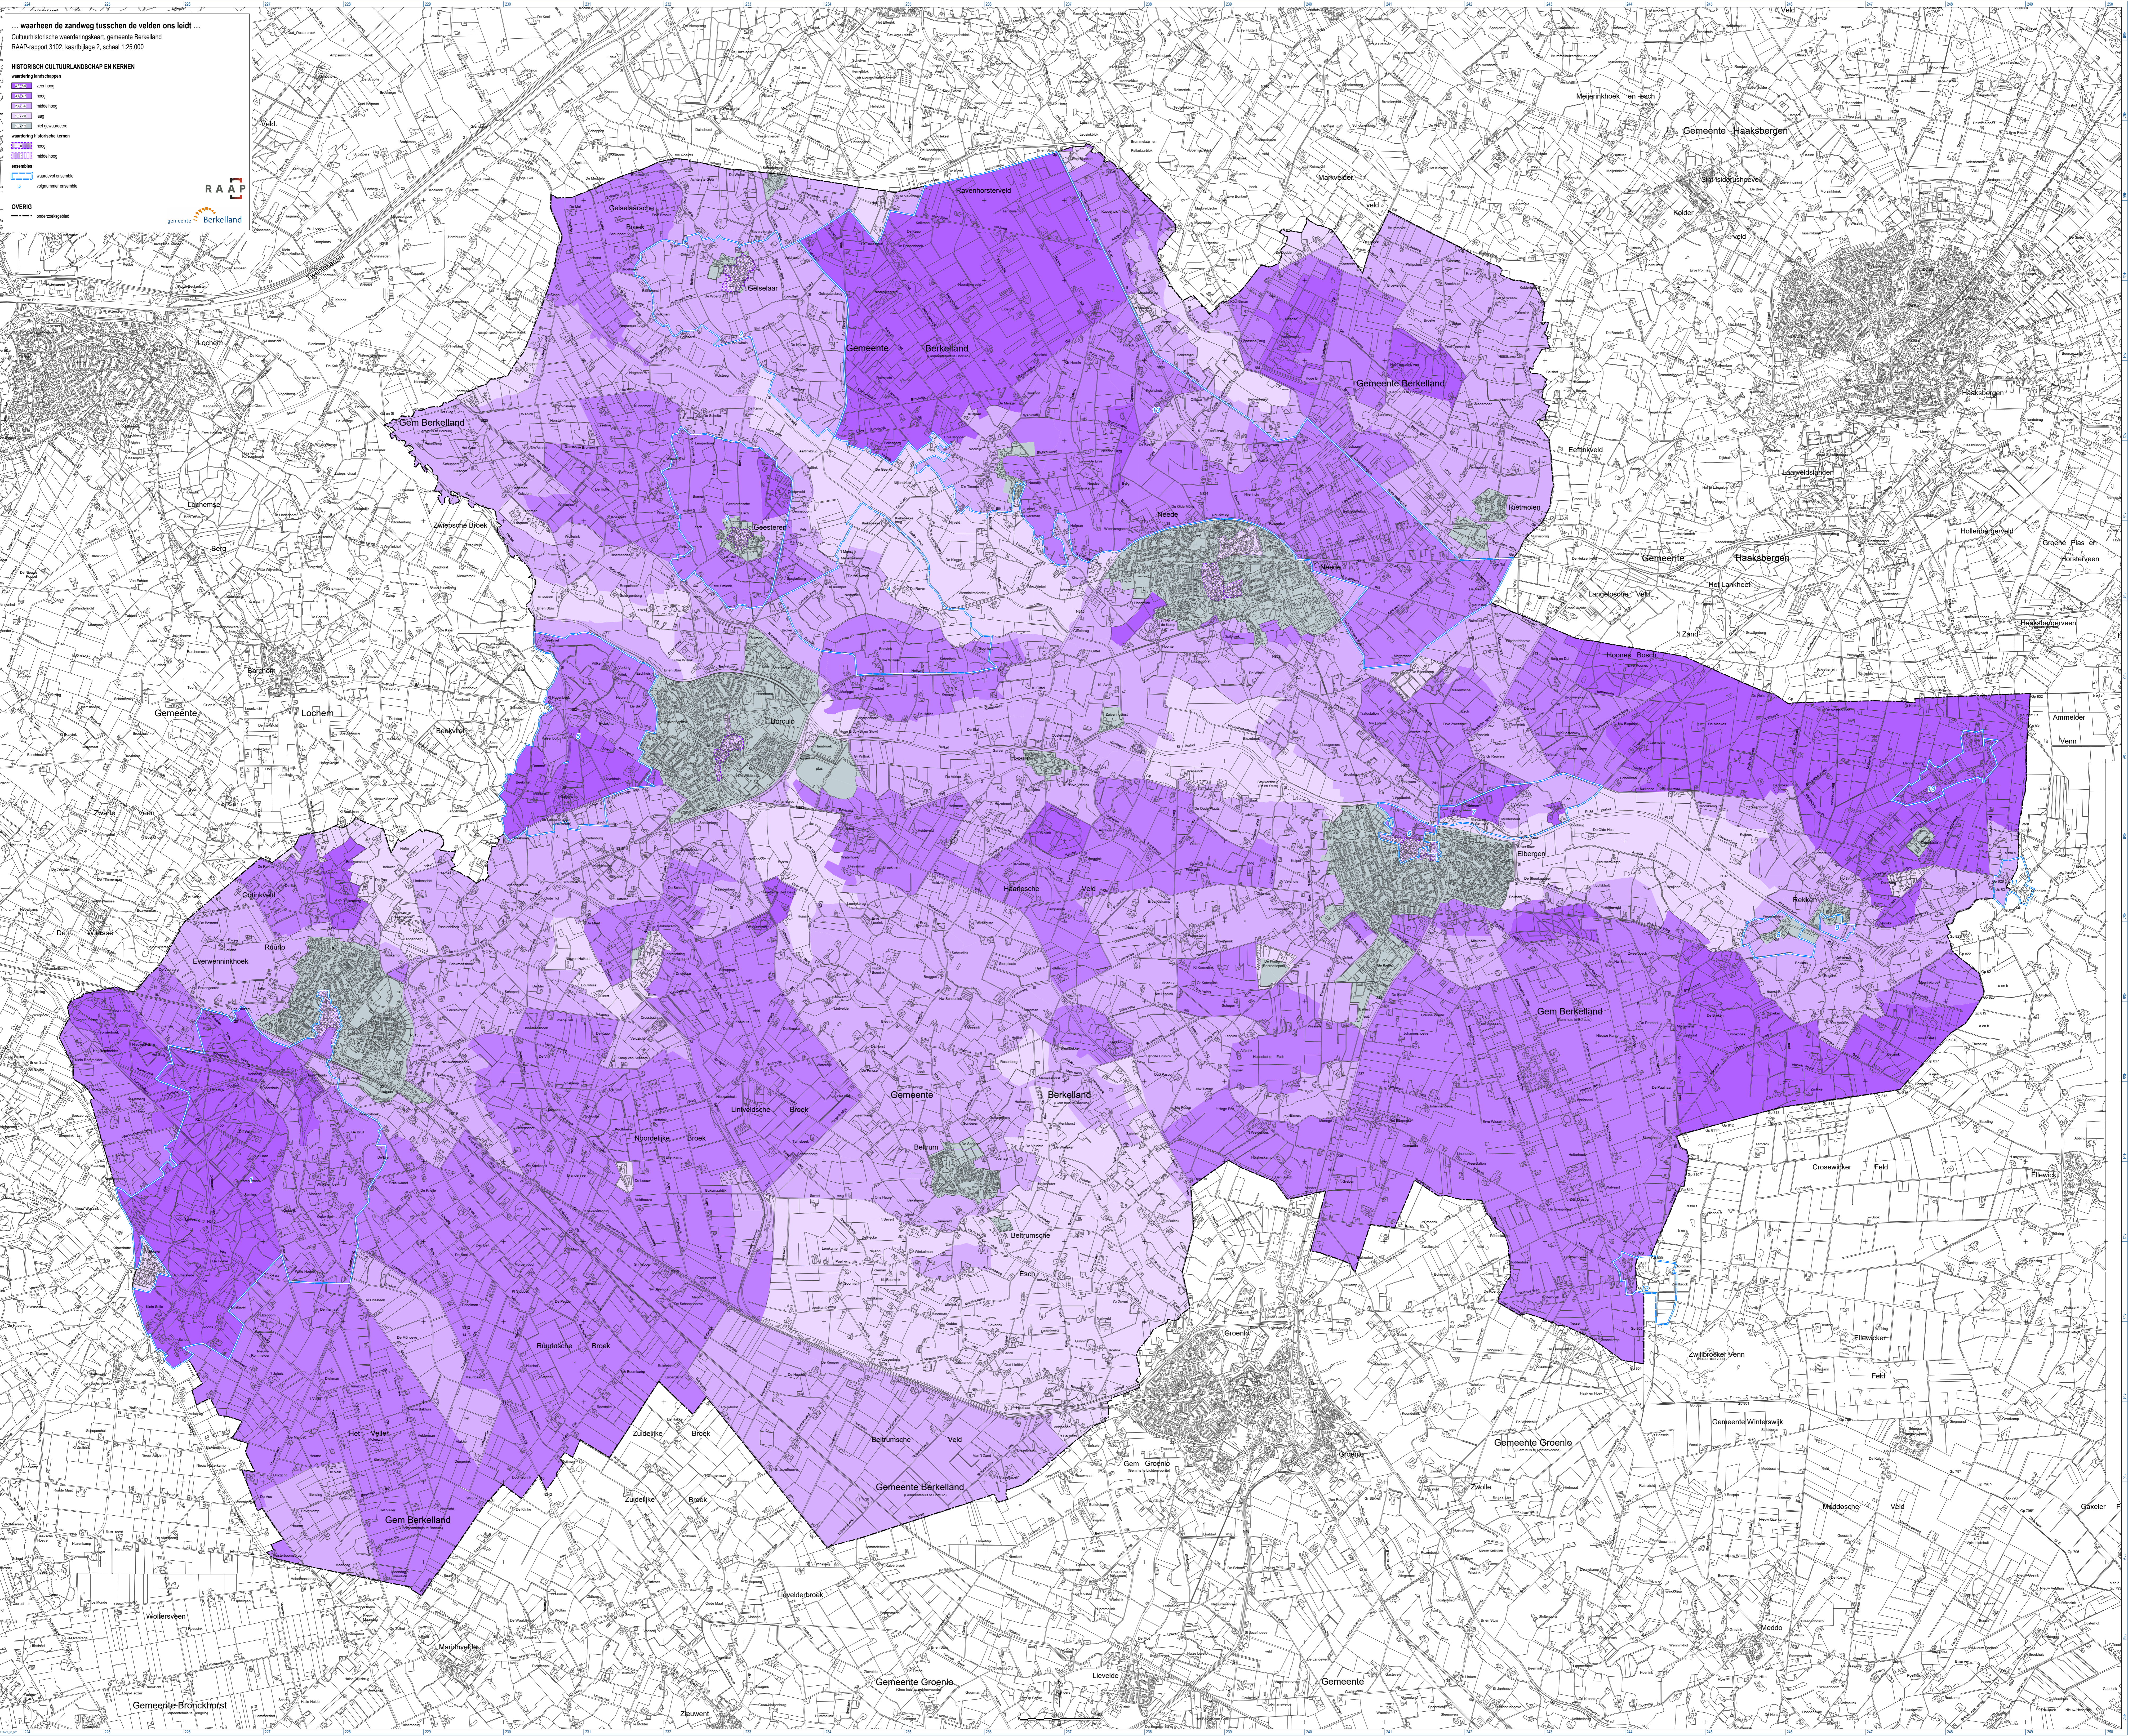

HISTORISCH CULTUURLANDSCHAP EN KEREN

	lage heeg
	hoge heeg
	riksloop
	heg
	hegegrensland
	markering historische kernen
	heeg
	riksloop
	markering historische kernen

OVERIG

	inrichtingslijn
	grenslijn

RAAP
gemeente Berkelland

Gemeente Bronckhorst
Zwolle
Lievelede
Gemeente Groenlo
Gemeente Winterswijk

Meddo
Middelse
Veld
Giveler P.