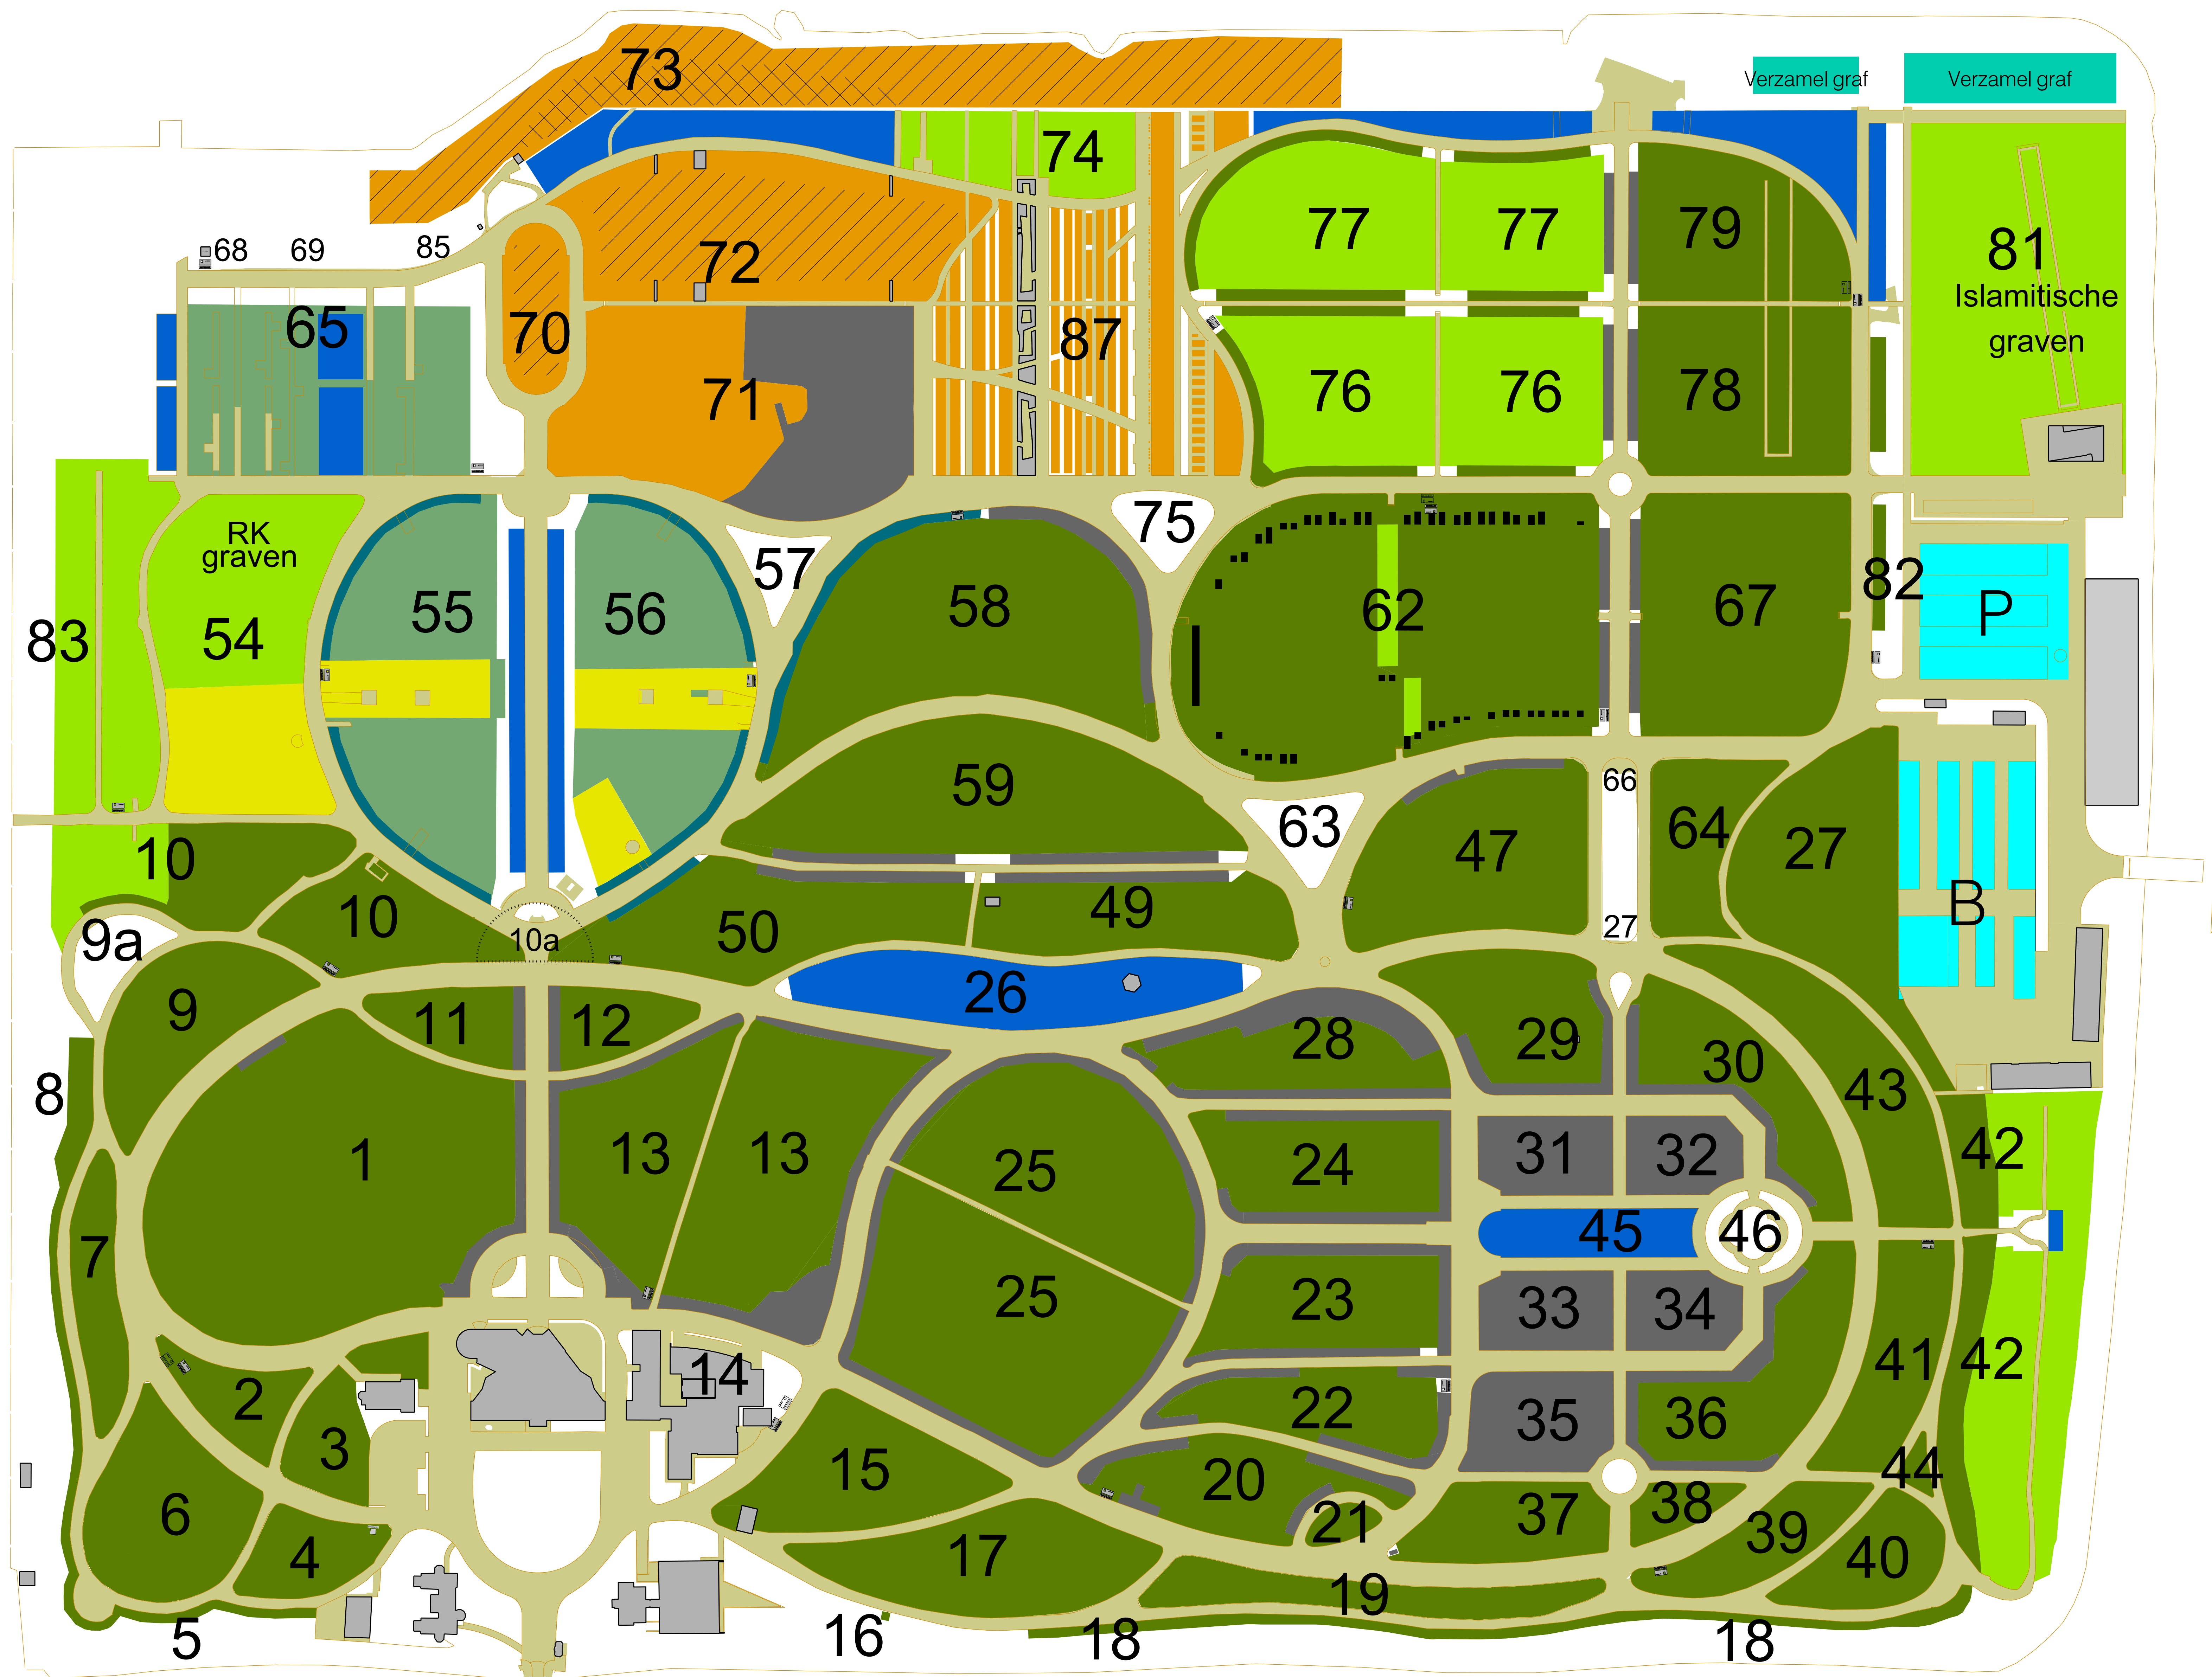

Indeling Begraafplaats De Nieuwe Ooster 3 december 2013

-  Gebouwen
-  Bedrijfsterrein
-  Parkeerplaats
-  Asverstrooiing
-  Asverstrooiing – Urnenplaatsen
-  Urnenplaatsen
-  A Graven
-  AA Graven
-  AAB Graven
-  Algemene graven
-  Algemeen Speciaal
-  Kindergraven
-  Calamiteiten
-  Verwijderen A graven