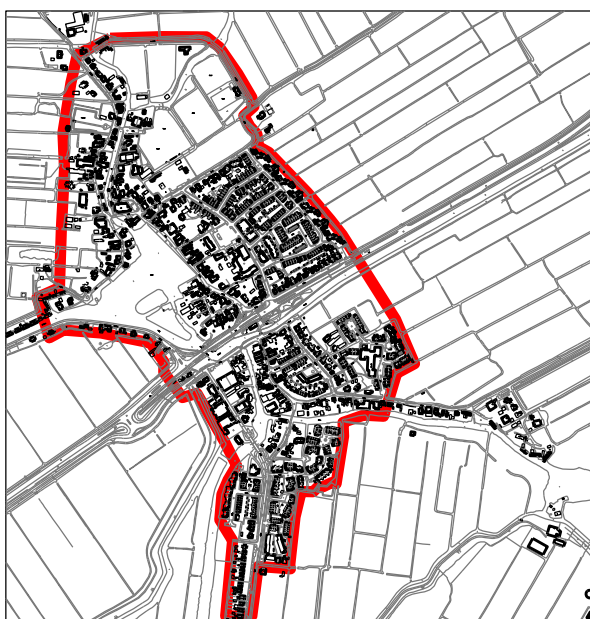

## Bijlage:

# AANWIJZINGSKAART van delen van de gemeente die op grond van artikel 10, eerste lid van de gewijzigde Verordening winkeltijden gemeente Waterland 2005 zijn aangewezen

Kaart Marken

Kaart Broek in Waterland

Kaart Binnenstad Monnickendam

**Gemeente WATERLAND**

Postbus 1000 1140 BA Monnickendam, Bezoekadres Pierebaan 3  
Telefoon 0299 - 658585 Telefax 0299 - 658599

Woonkern

Marken, Broek in Waterland  
en Binnenstad Monnickendam