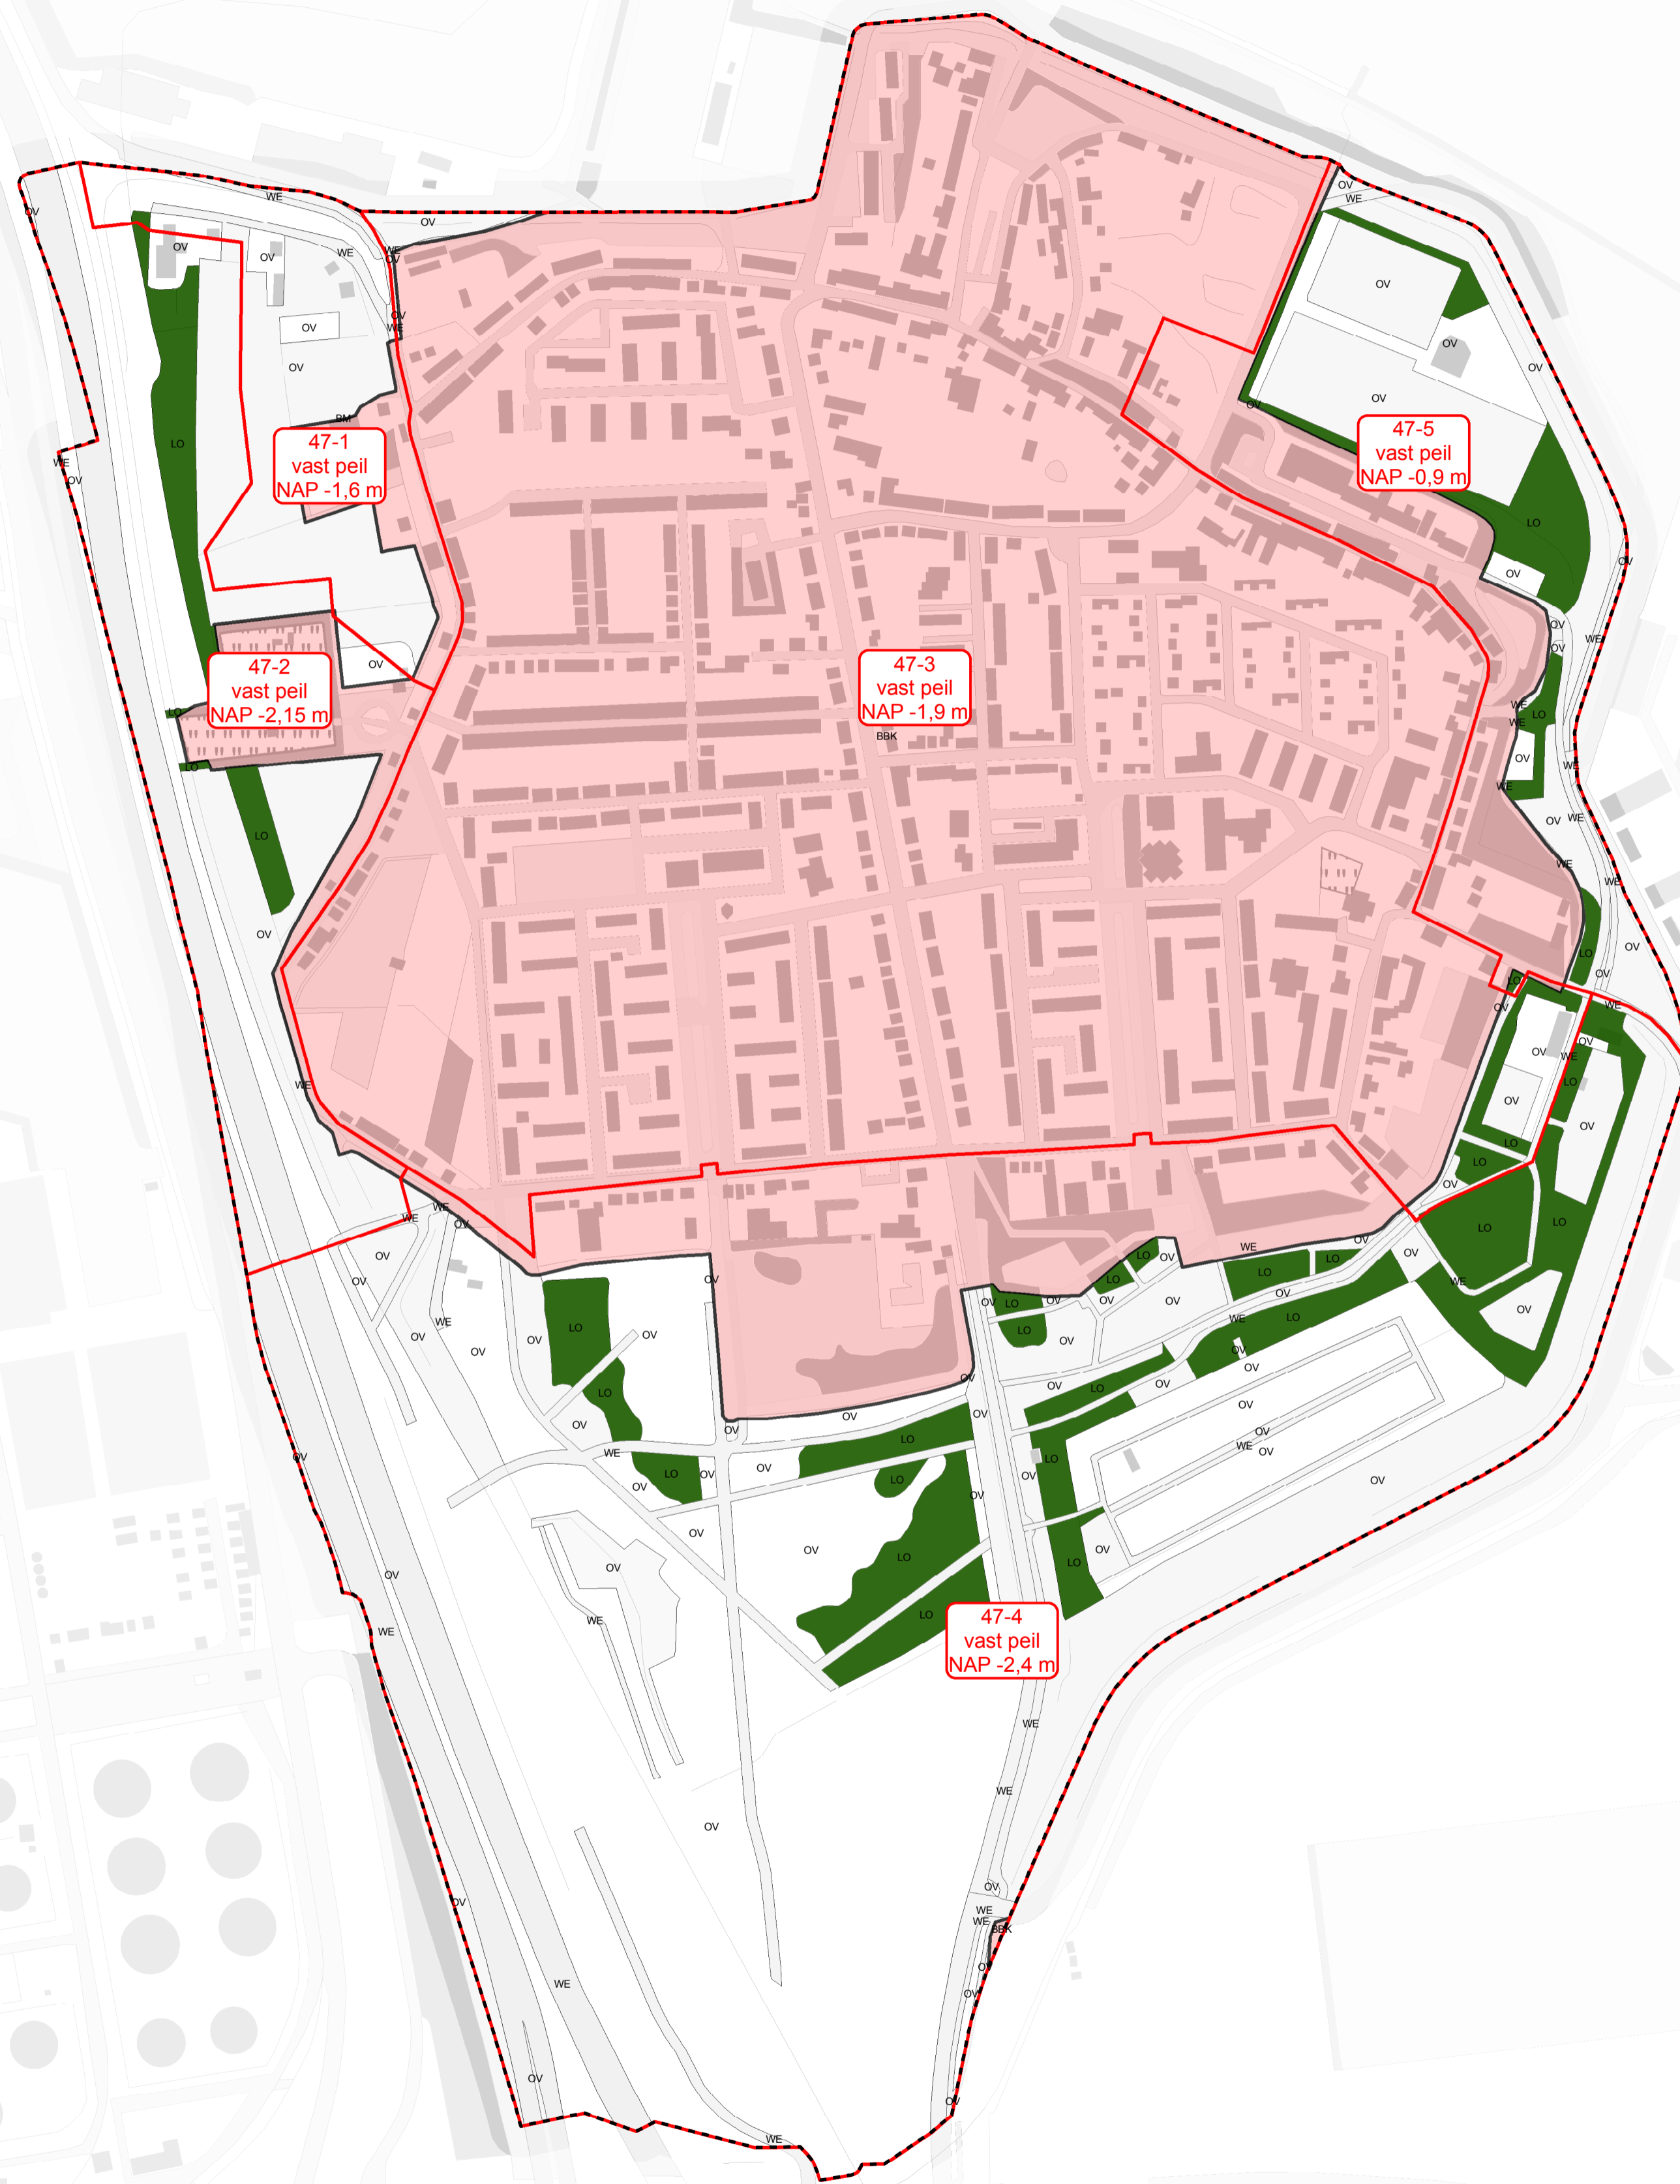

Legenda

Grondgebruik

- AK: Akkerbouw
- BBK: bebouwde kom
- BM: Boomgaard
- FT: Fruitteelt
- KA: Kassen
- LO: Loofbos
- NA: Natuur
- OV: Overig
- WE: Verharding
- WL: Weiland

Bodemkaart en grondgebruik

Pernis
IJsselmonde

Versie : 08-10-2014
Schaal : 1 : 4.000
Project : 1030000
Blad 1 van 1

Formaat : A1
Behoort bij : Peilbesluit Pernis
Referentie : 14261G01_K06
Auteur : C. Kemperman