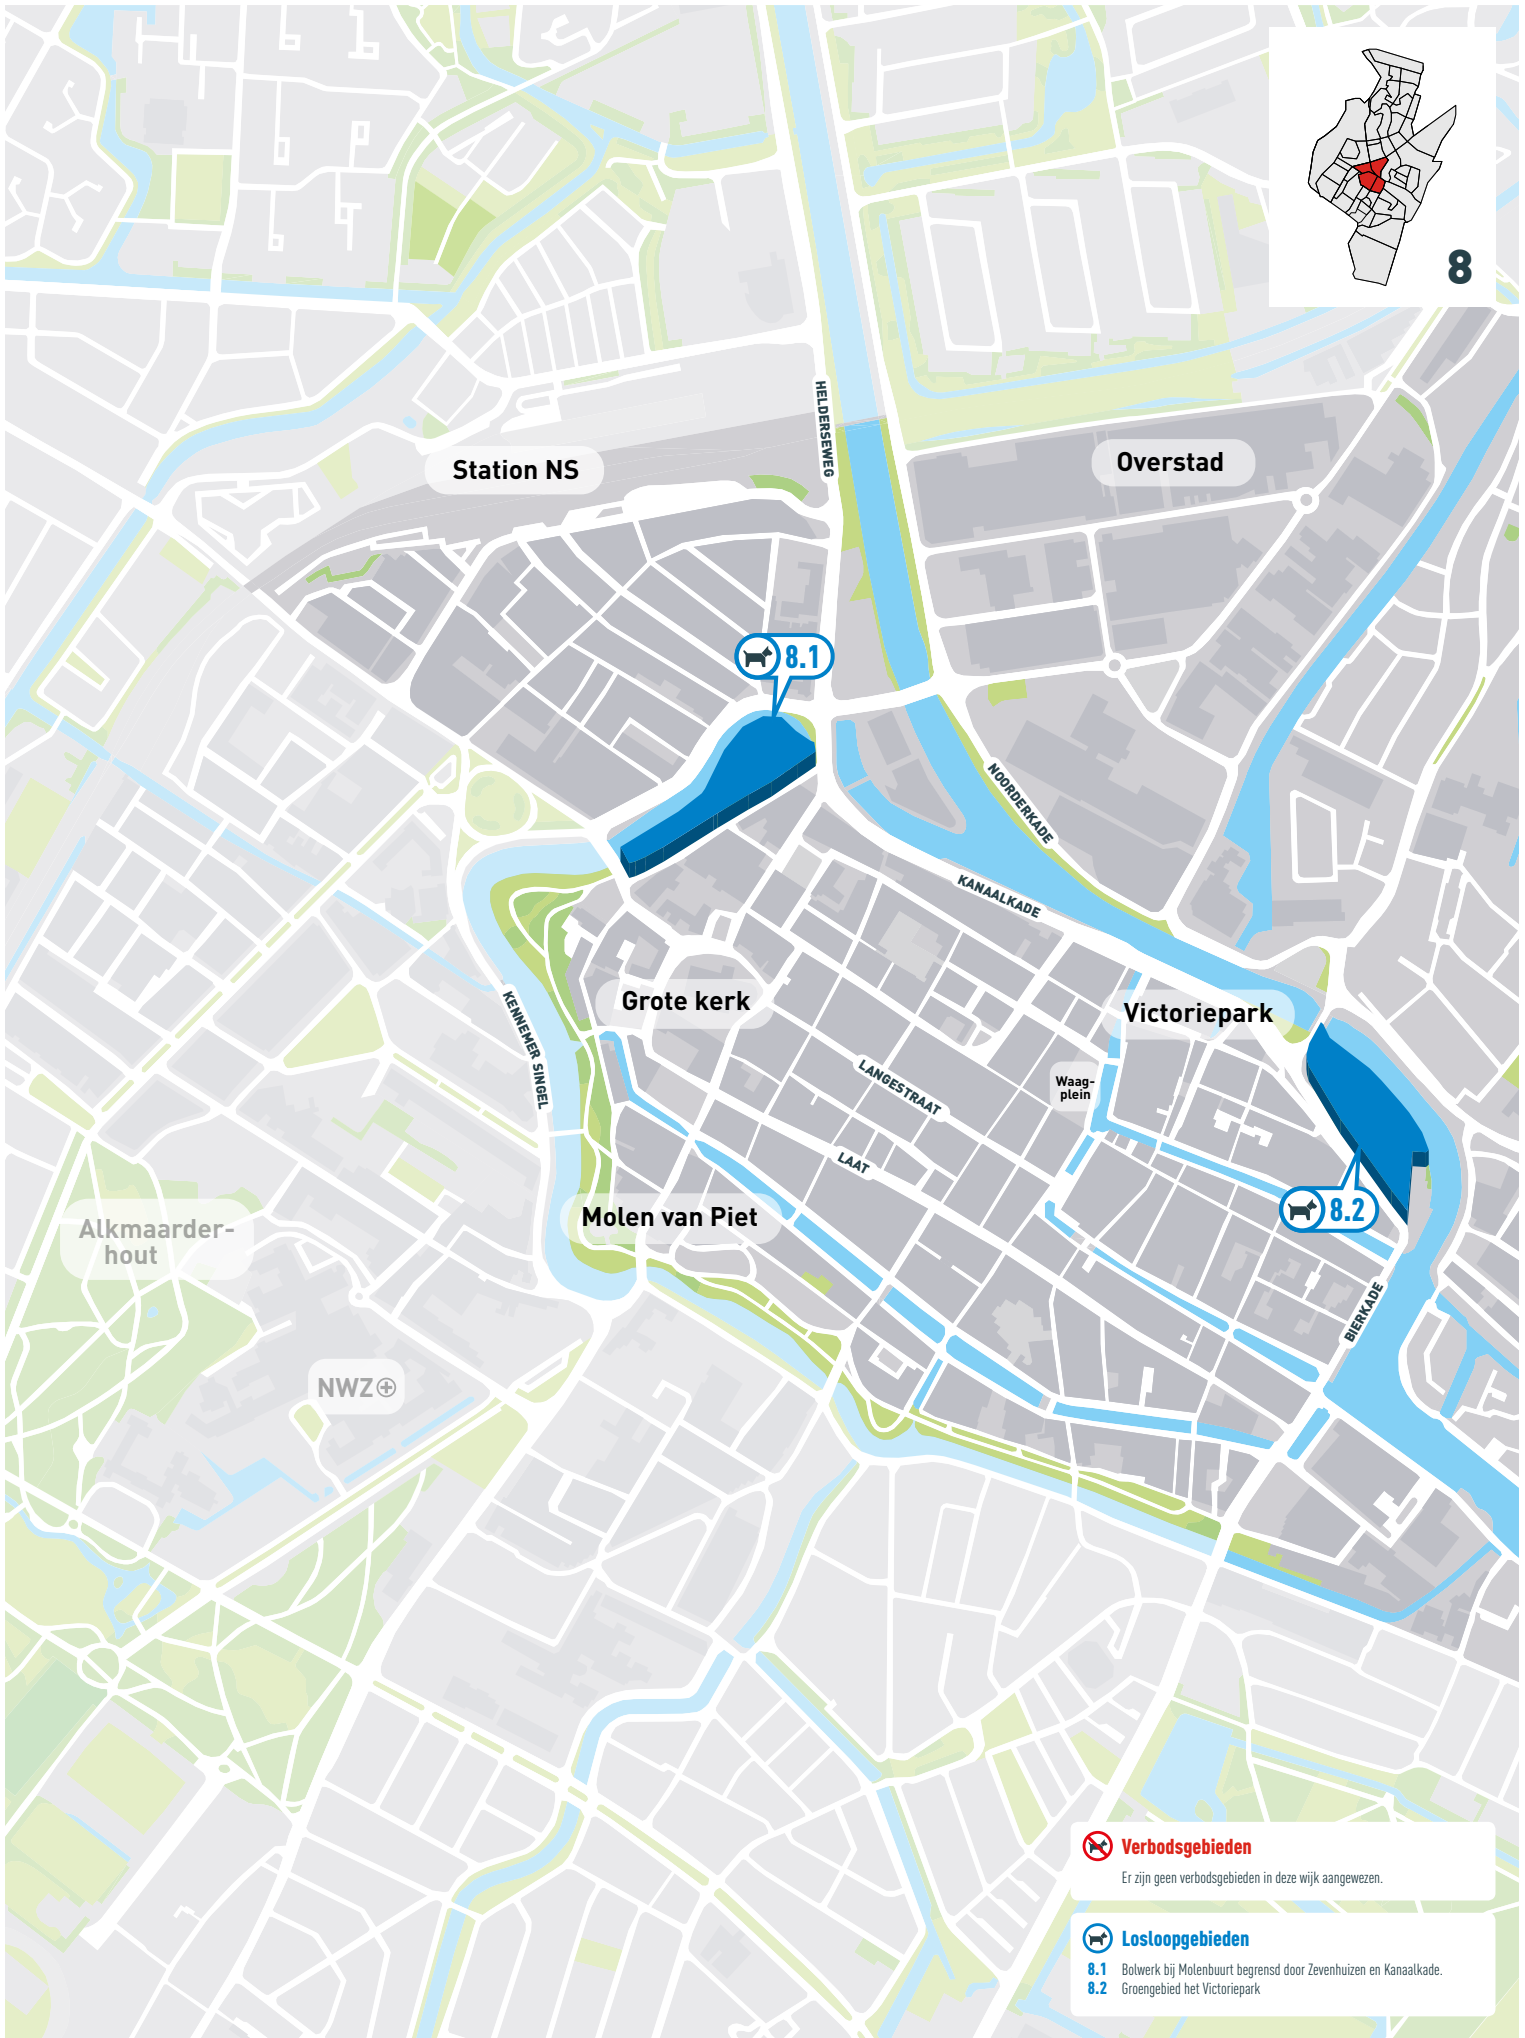

8

Verbodsgebieden

Losloopegebieden

- 8.1 Bolwerk bij Molenbuurt begrensd door Zevenhuizen en Kanaalkade.
- 8.2 Groengebied het Victoriepark

HONDENKAART 8: Centrum

Kaart behorende bij het Aanwijzingsbesluit verbods- en losloopegebieden voor honden in gemeente Alkmaar

Opruim- & Aanlijnplicht