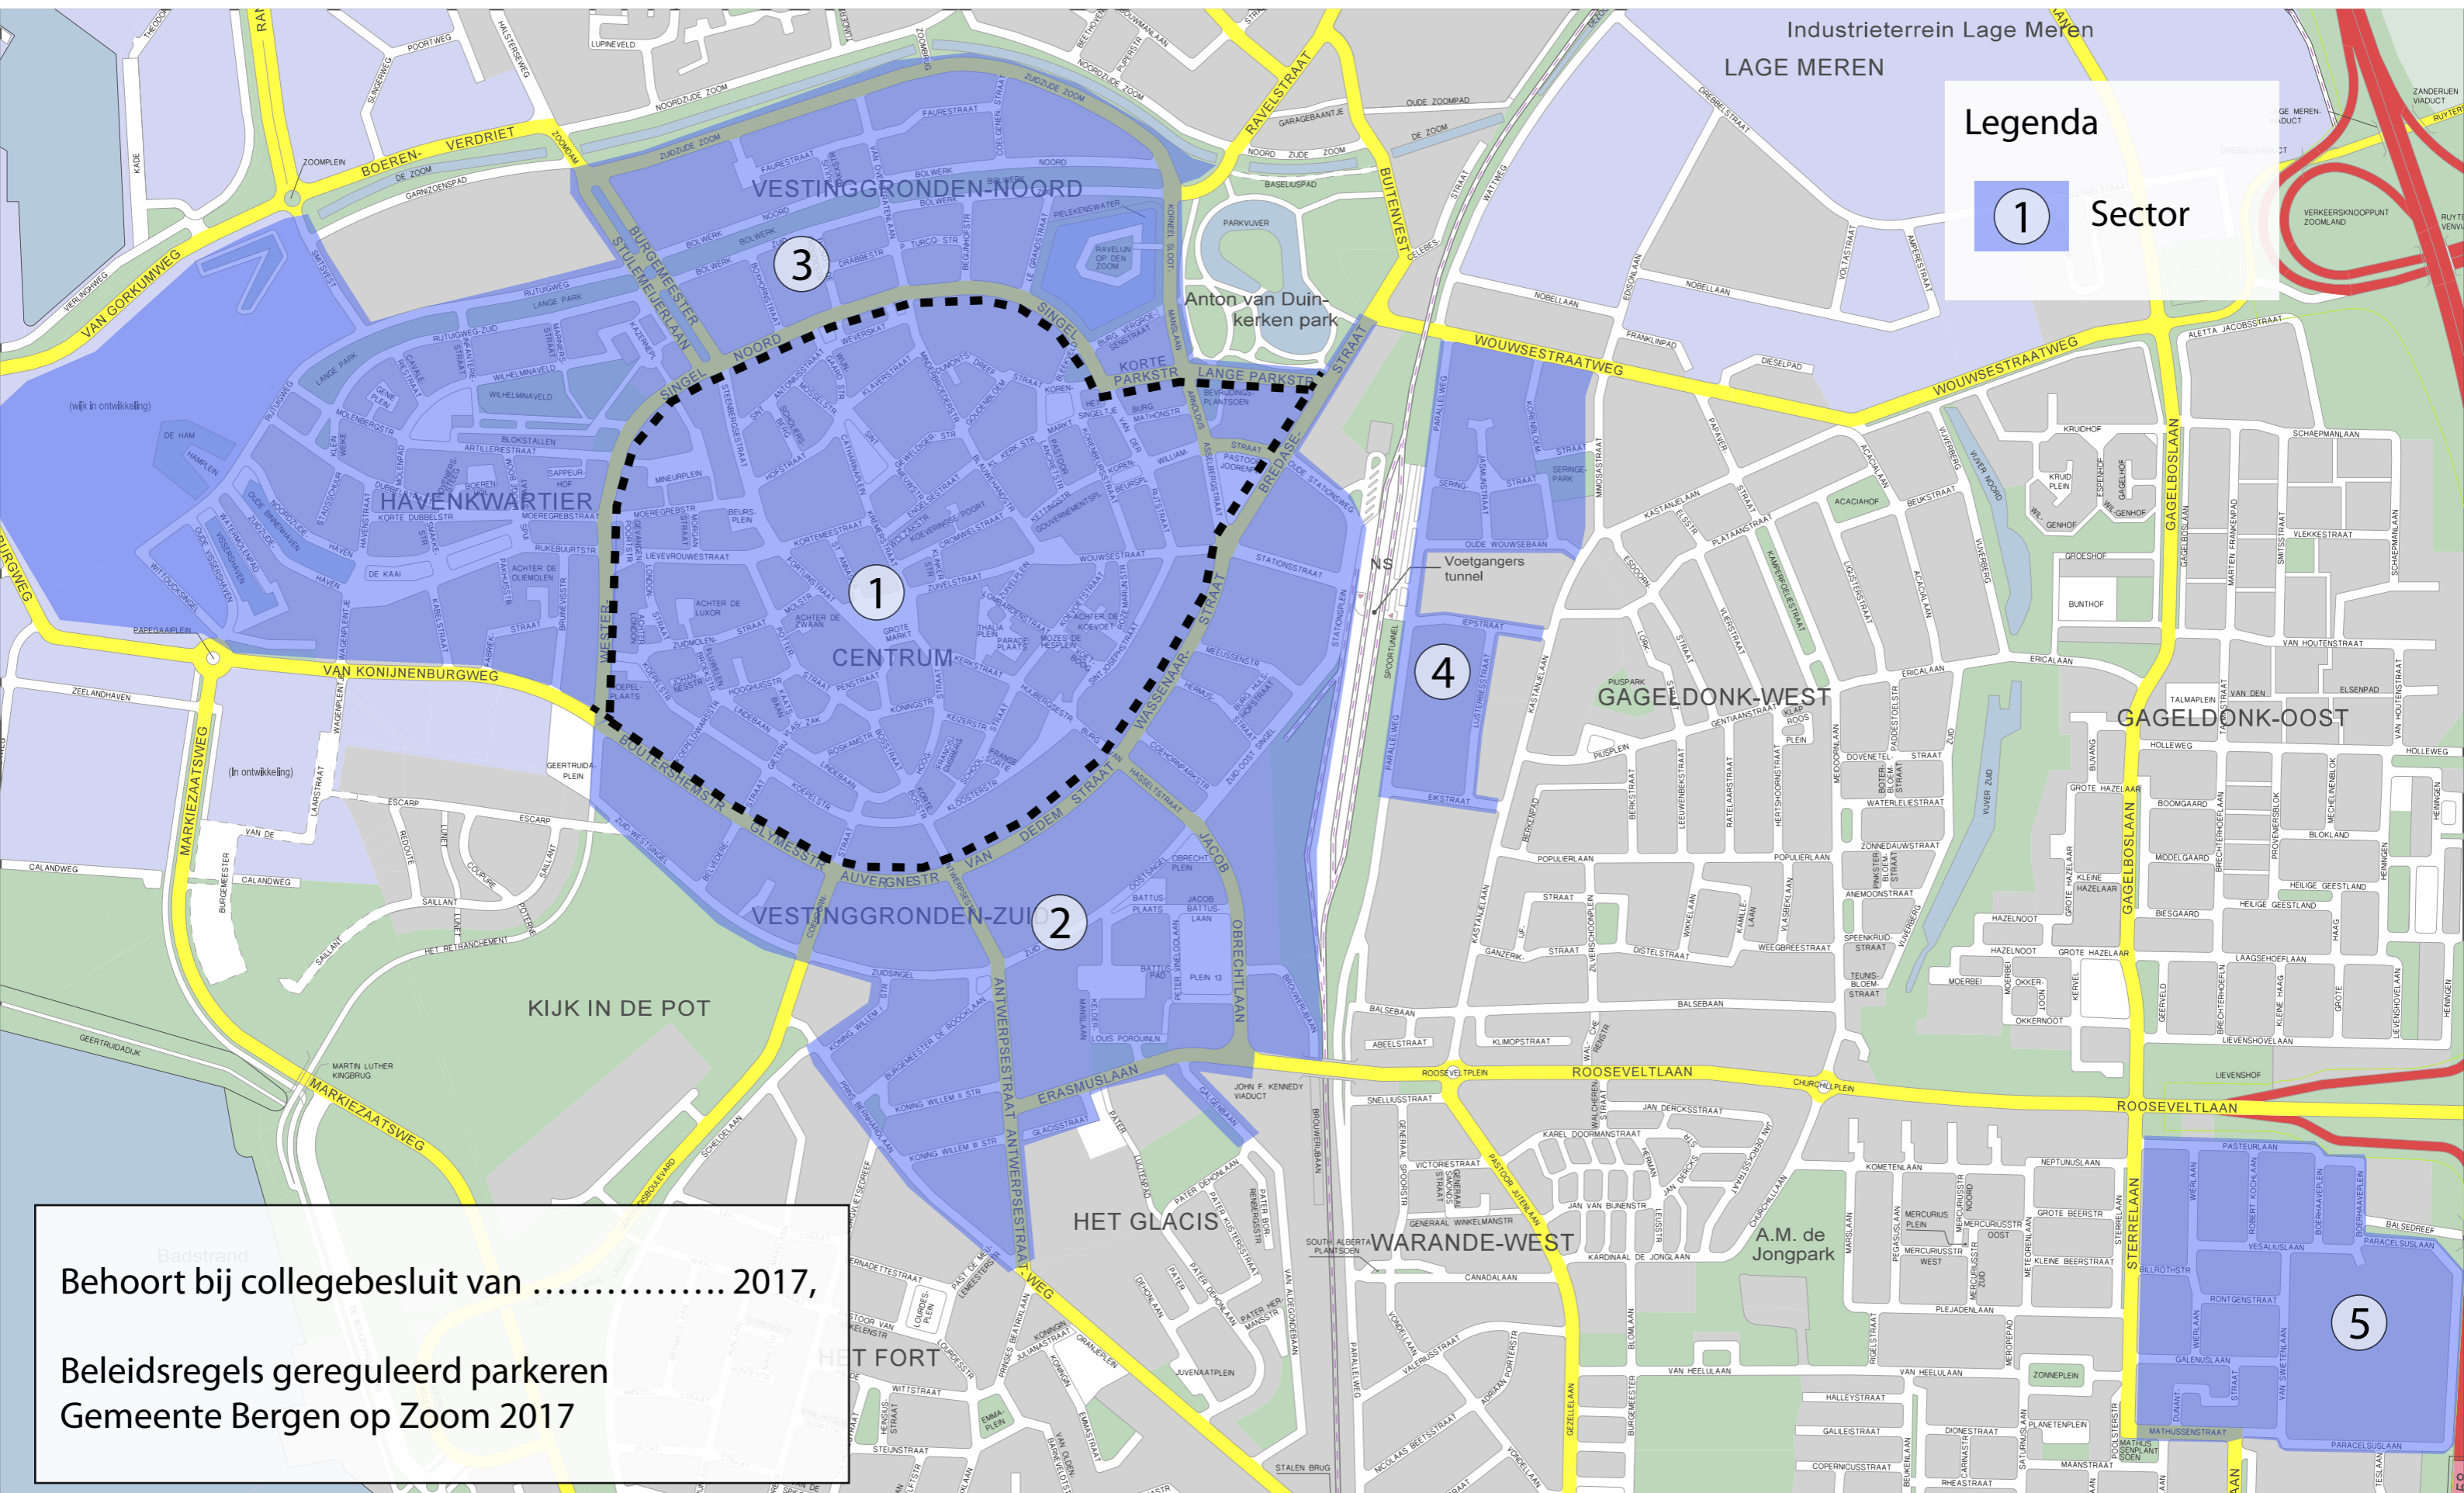

Sectorindeling vergunningen 2017

Legenda

1 Sector

Behoort bij collegebesluit van 2017,
Beleidsregels gereguleerd parkeren
Gemeente Bergen op Zoom 2017