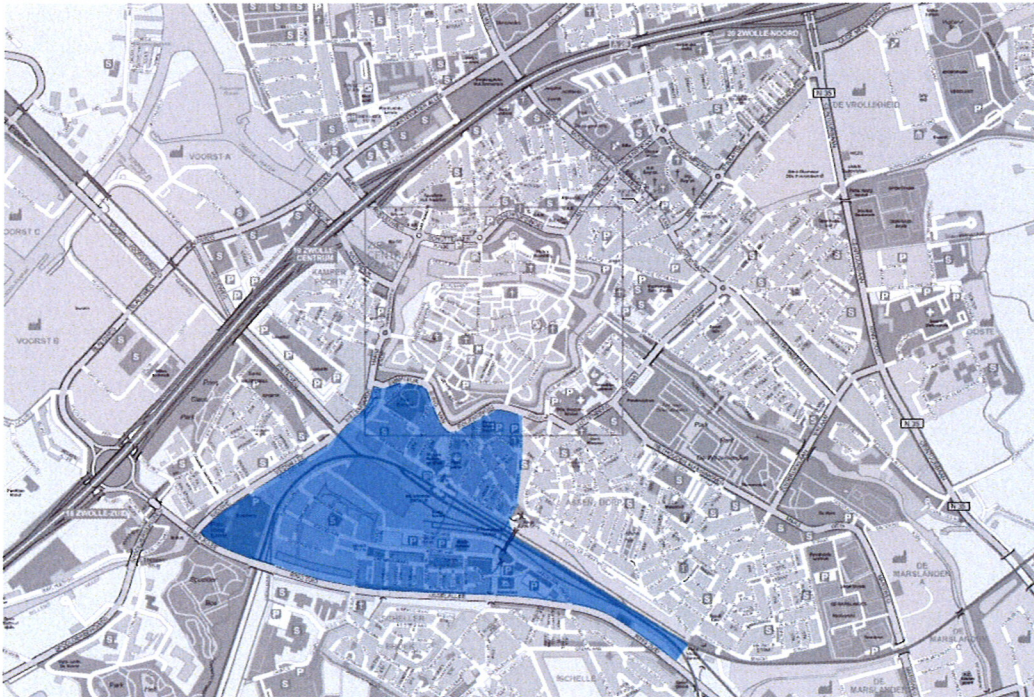

Het in blauw aangegeven gebied is de A-locatie:
gebied waarvoor de A-parkeernorm van toepassing is (A-locatie Centrum)

De in groen aangegeven gebieden zijn de B-locaties:
gebieden waarvoor de B-parkeernorm van toepassing is (B-locatie Centrum, B-locatie Oosterenk en B-locatie Voorsterpoort/A28)