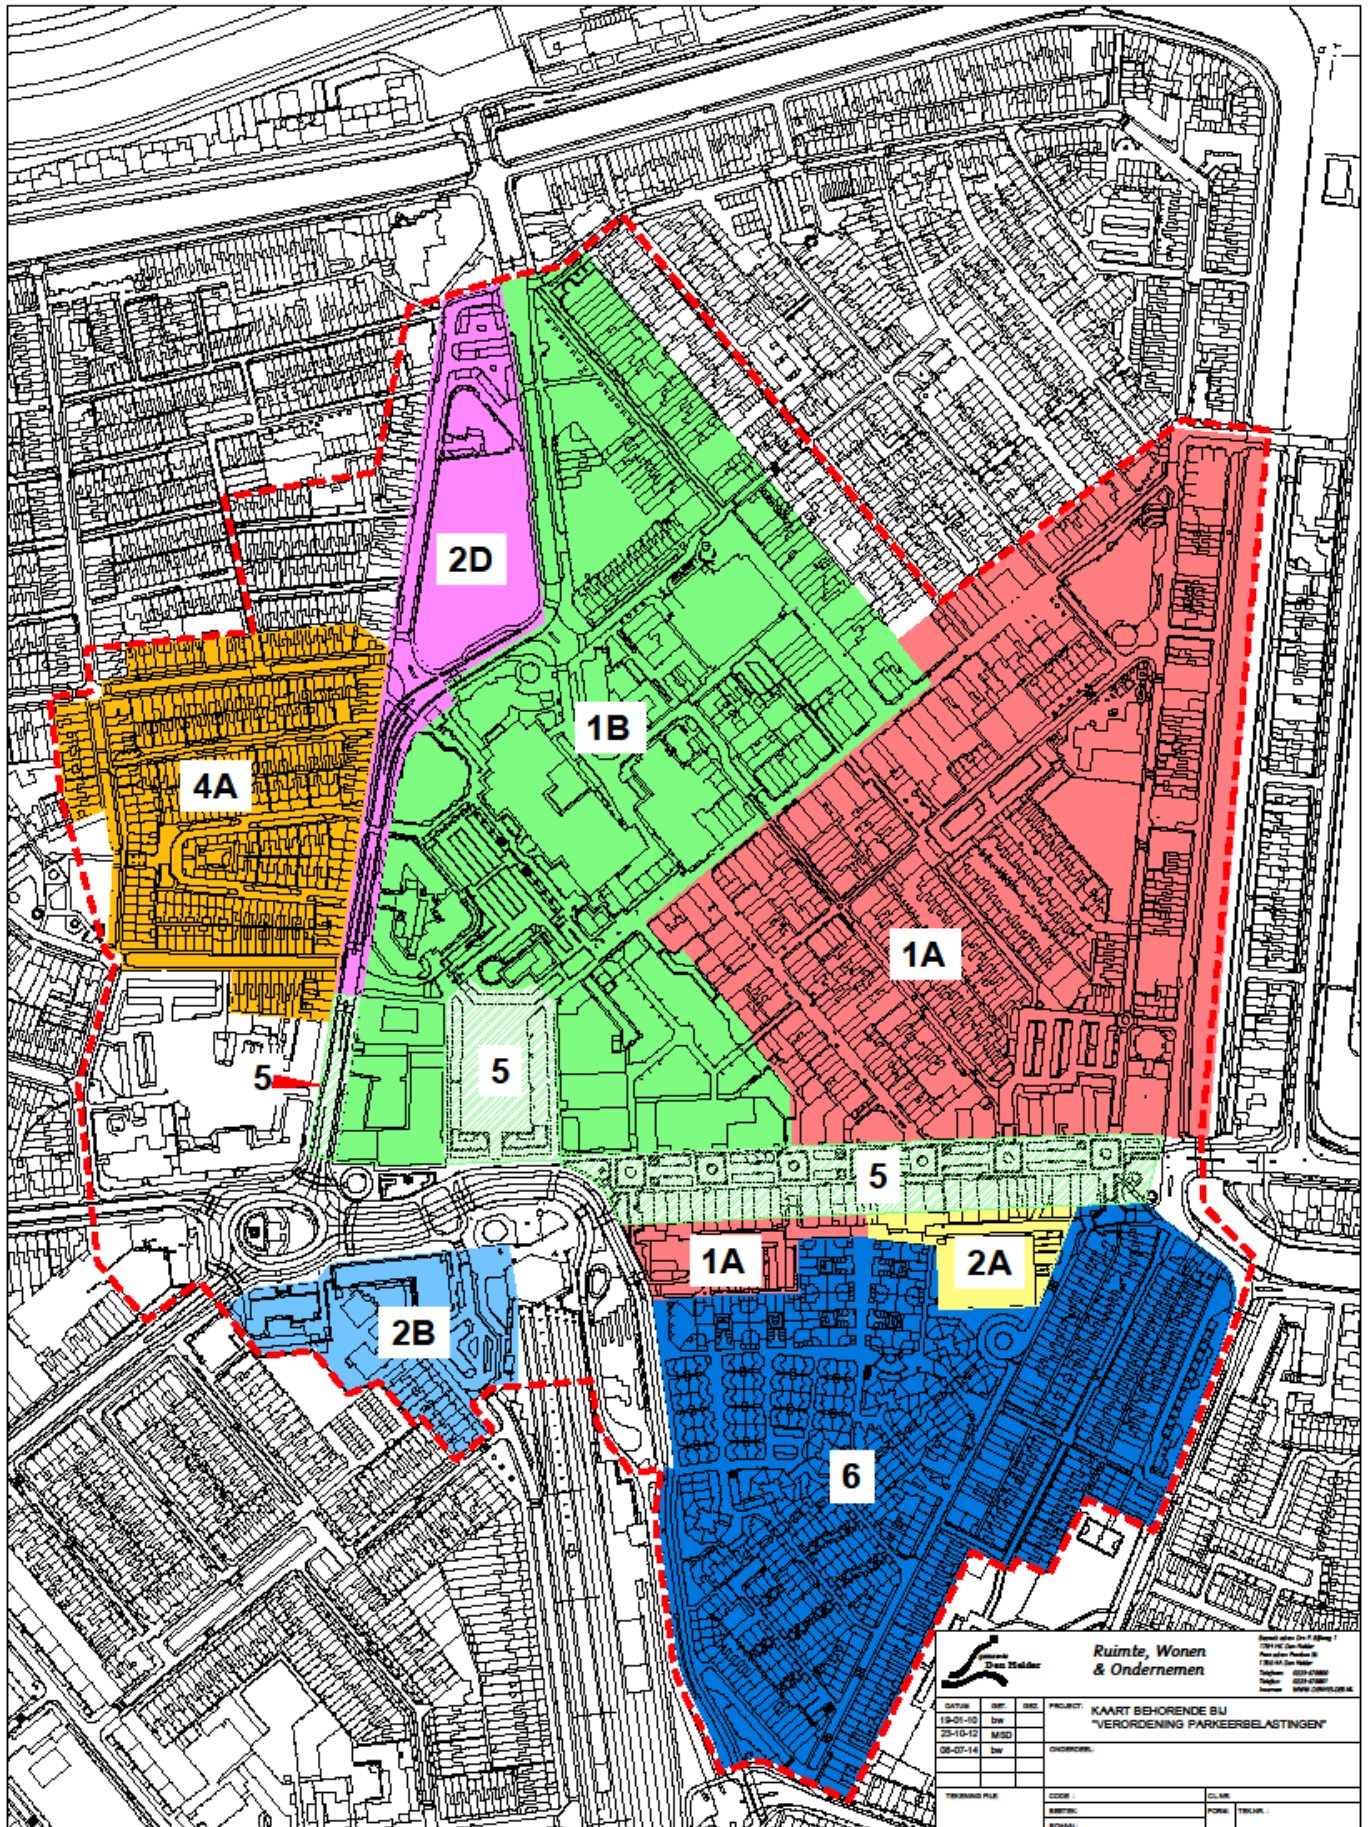

Kaart behorende bij de
 "Verordening
 parkeerbelastingen
 2015"

Dan Heide
 Ruimte, Wonen & Ondernemen

18-03-10 Dv
 25-10-12 MJD
 08-07-14 Dv

PROJECT: KAART BEHORENDE BIJ
 "VERORDENING PARKEERBELASTINGEN"

TOEGEF.:

VERBODEN PAK:

OPZ:

PLAN:

FORMA:

TOEGEF.:

FORMA:

TOEGEF.:

FORMA: