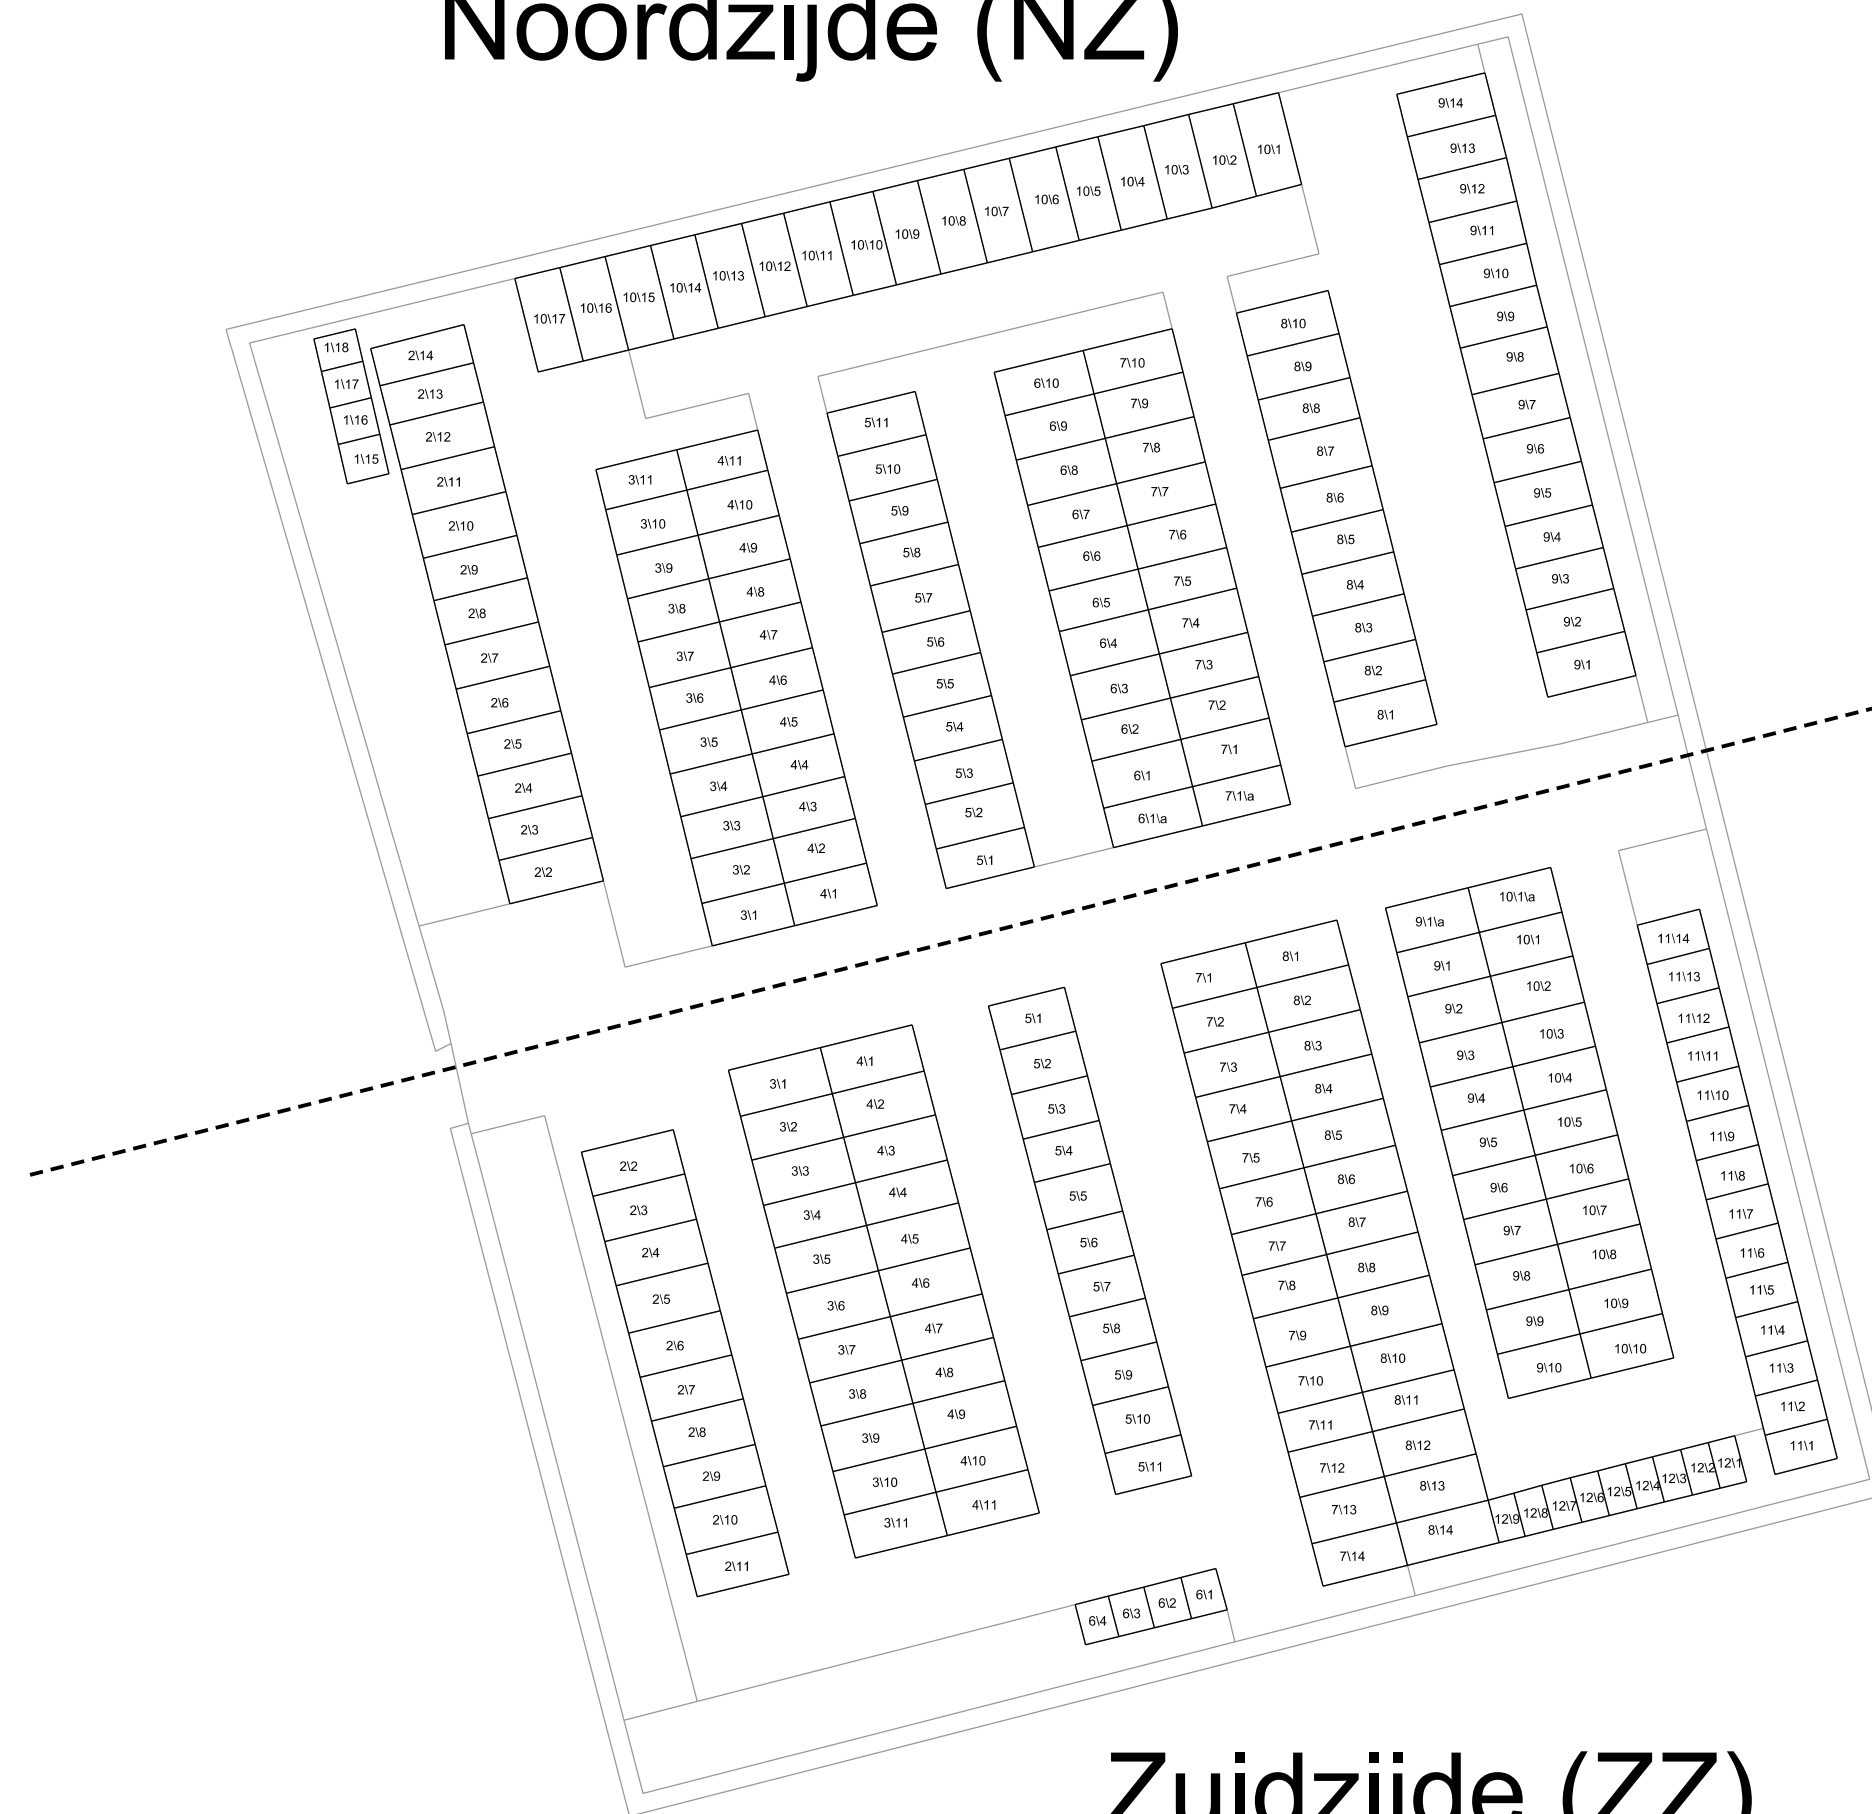

# Begraafplaats Kloosterhof

Noordzijde (NZ)

Zuidzijde (ZZ)

Uitgifteplan:

Grafuitgifte niet (opnieuw) toegestaan  
(graven zijn niet ingekleurd op de plattegrond)

Plattegrond behorend bij:

Uitvoeringsbesluit gemeentelijke begraafplaatsen gemeente Tiel,  
gelet op artikel 1 en 2, d.d. ....  
de burgemeester,