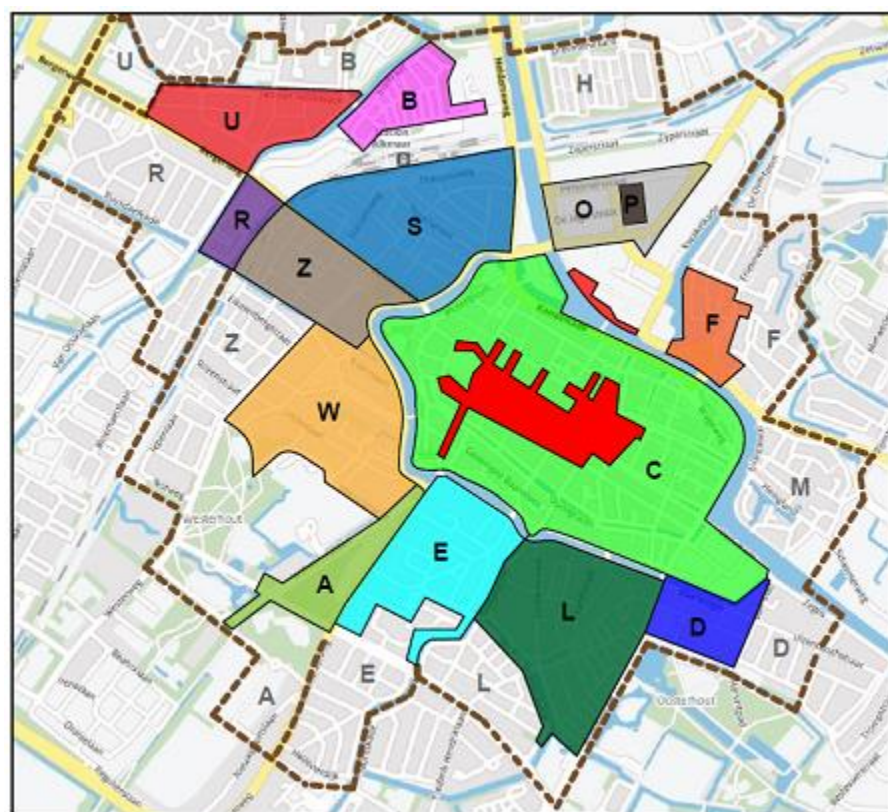

Tariefcode	Max. parkeerduur
1.1	2 uur
1.2	3 uur
1.3	4 uur
1.4	dagkaart 24 uur (per 01-02-2015)
1.5	—
1.6	0,5 uur locaties: Stationweg 45 Kruisman van Etenweg 22
1.6	1,0 uur locaties: Jan van Scorekade nr. 61-62 Lindenlaan nr. 65 Vismereak nr. 51-75 en 34-40 Kennenestraatweg 1-11 Mallegatplein nr. 2 Vondelstraat nr. 1
	uitbreidingskader

Bijlage:

kaart gebiedsindeling parkeertarieven op straat behorende bij tarieventabel 1

- A Alkmaarderhout
- B Bergerhof
- C Centrum
- D Overdie
- E Emmakwartier
- F Friesepoort
- L Lyceumbuurt
- O Overstad
- R Maertenshof / Van Oostsaenenkade
- P Parcade
- S Spoorbuurt
- U Blaaustraatkwartier
- W Westerhoutkwartier
- Z Zocherbuurt
- D Autovrij / voegingsgebied n.u.v. bevoormadingsstijlen
- D Uitbreidingsgebied

Kaart vergunninghoudersparkeeren