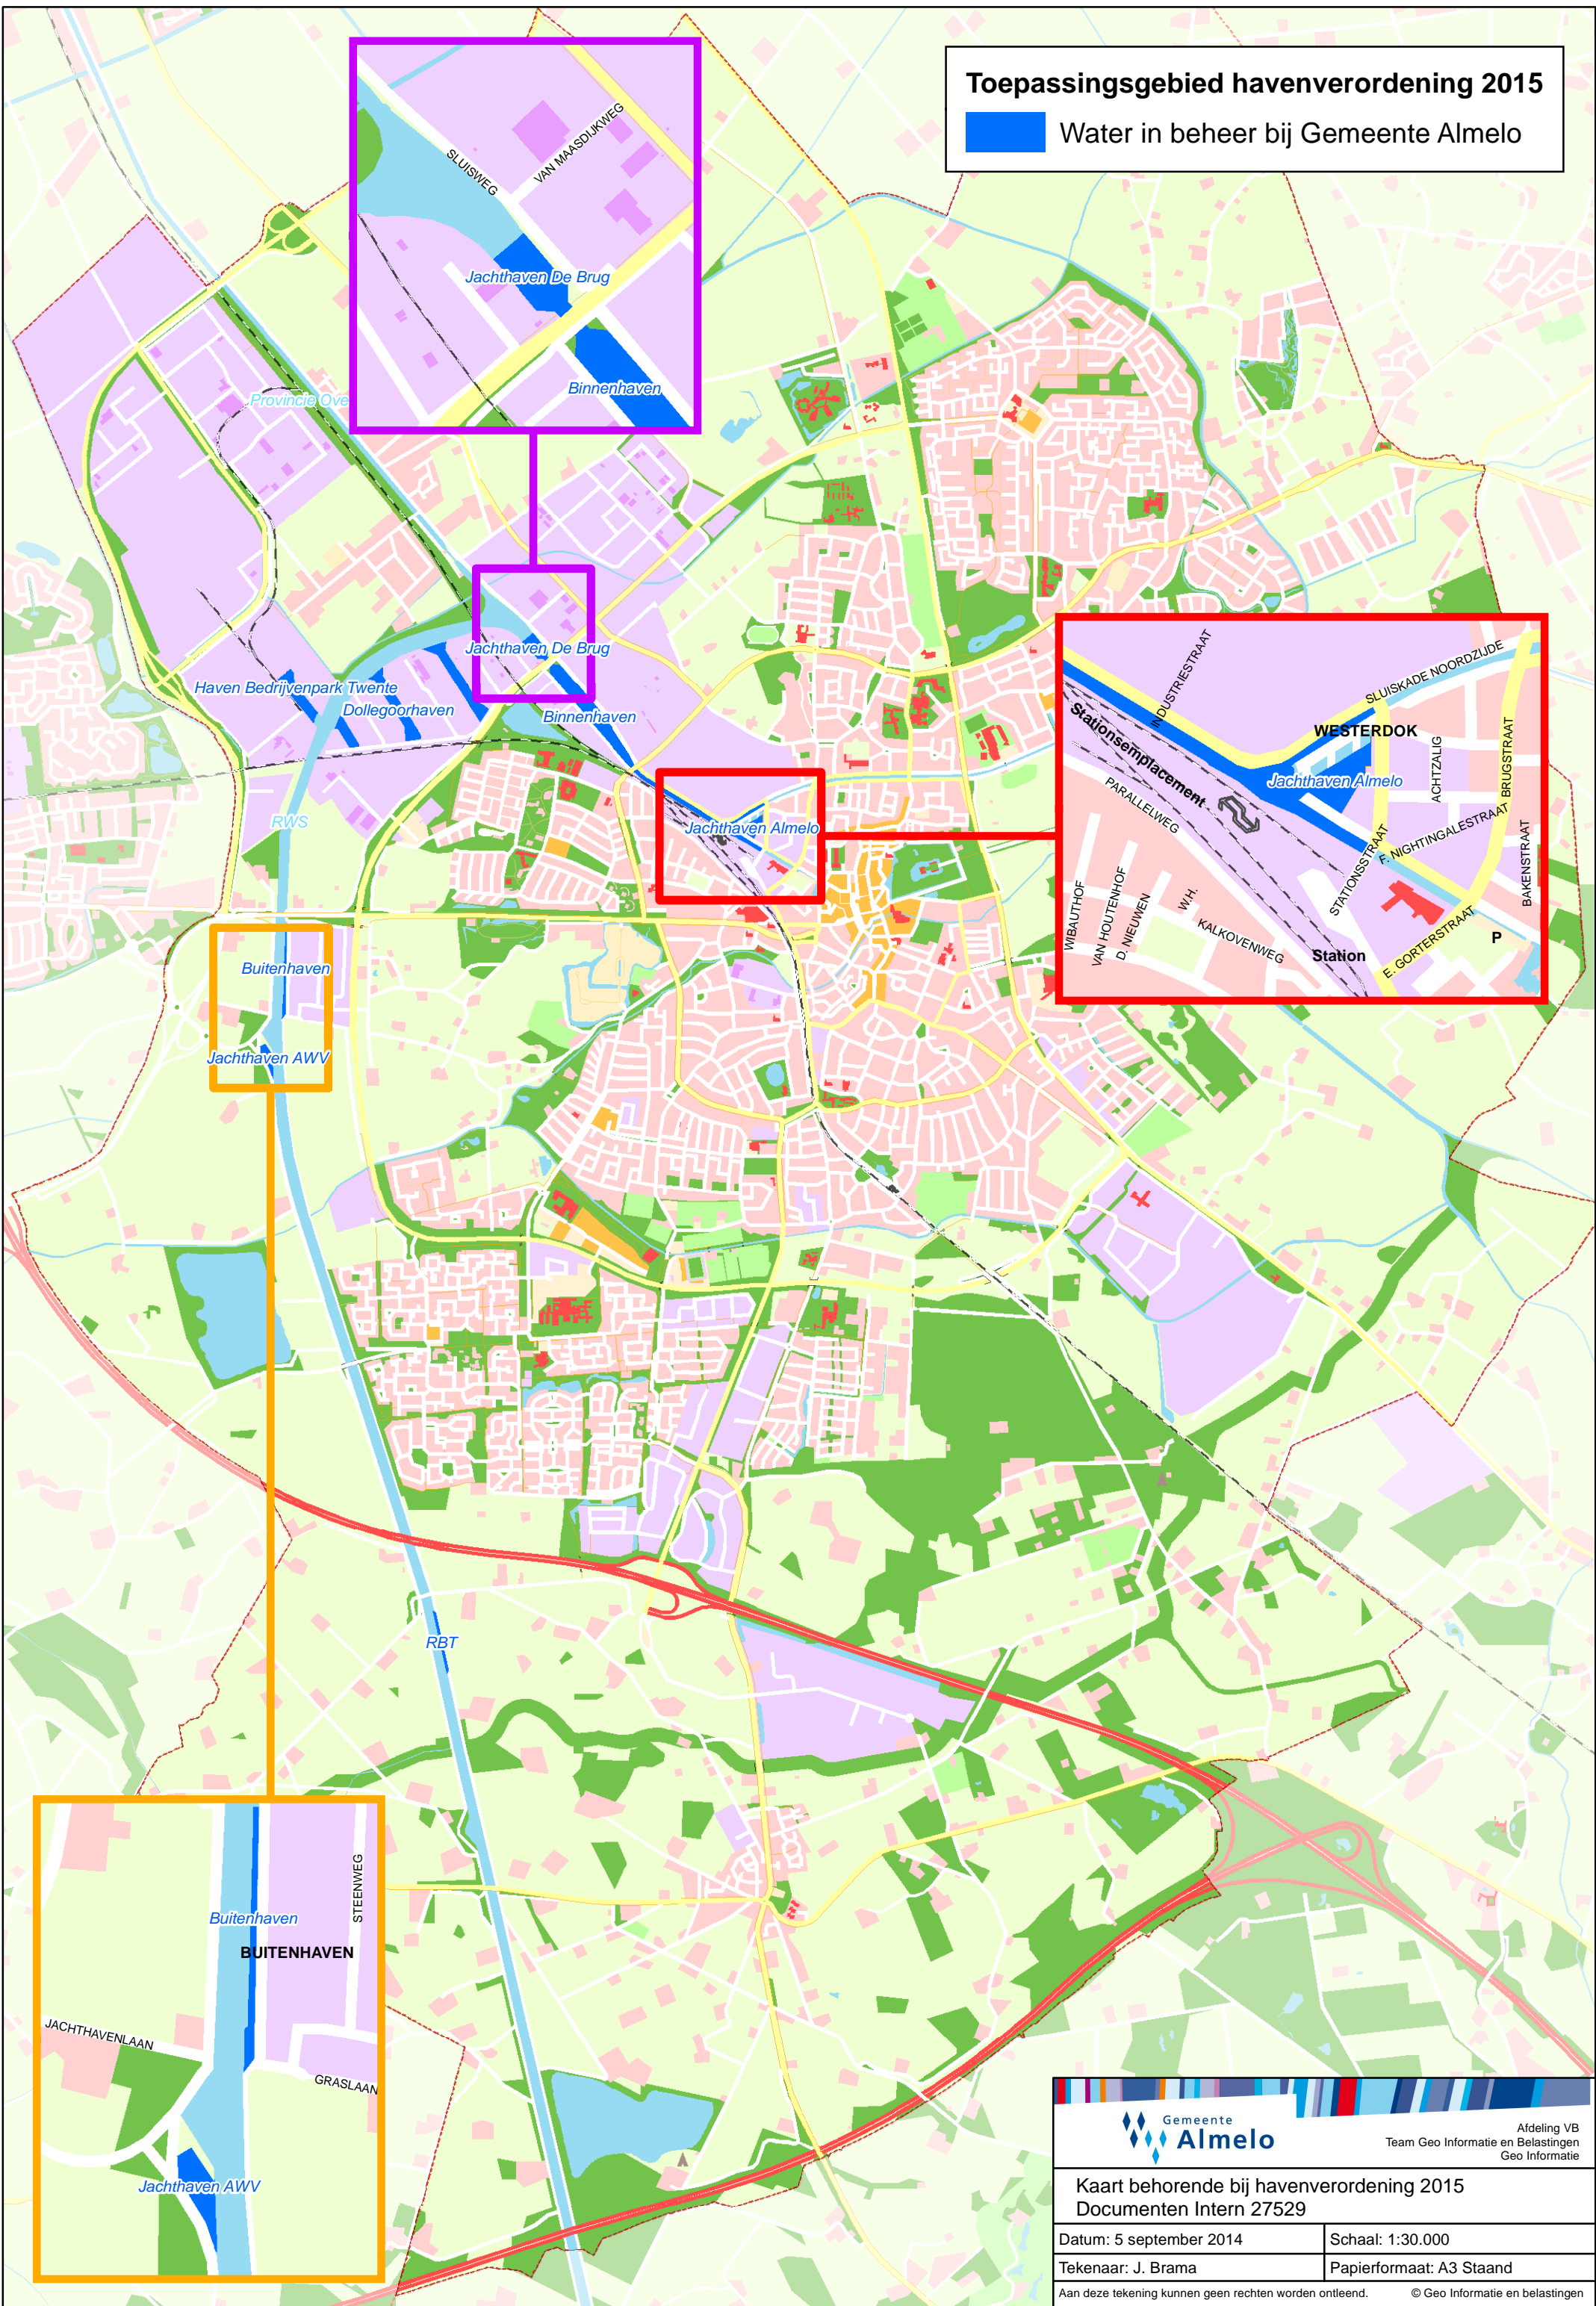

Toepassingsgebied havenverordening 2015

Water in beheer bij Gemeente Almelo

		Afdeling VB Team Geo Informatie en Belastingen Geo Informatie
Kaart behorende bij havenverordening 2015 Documenten Intern 27529		
Datum: 5 september 2014	Schaal: 1:30.000	
Tekenaar: J. Brama	Papierformaat: A3 Staand	
Aan deze tekening kunnen geen rechten worden ontleend. © Geo Informatie en belastingen		