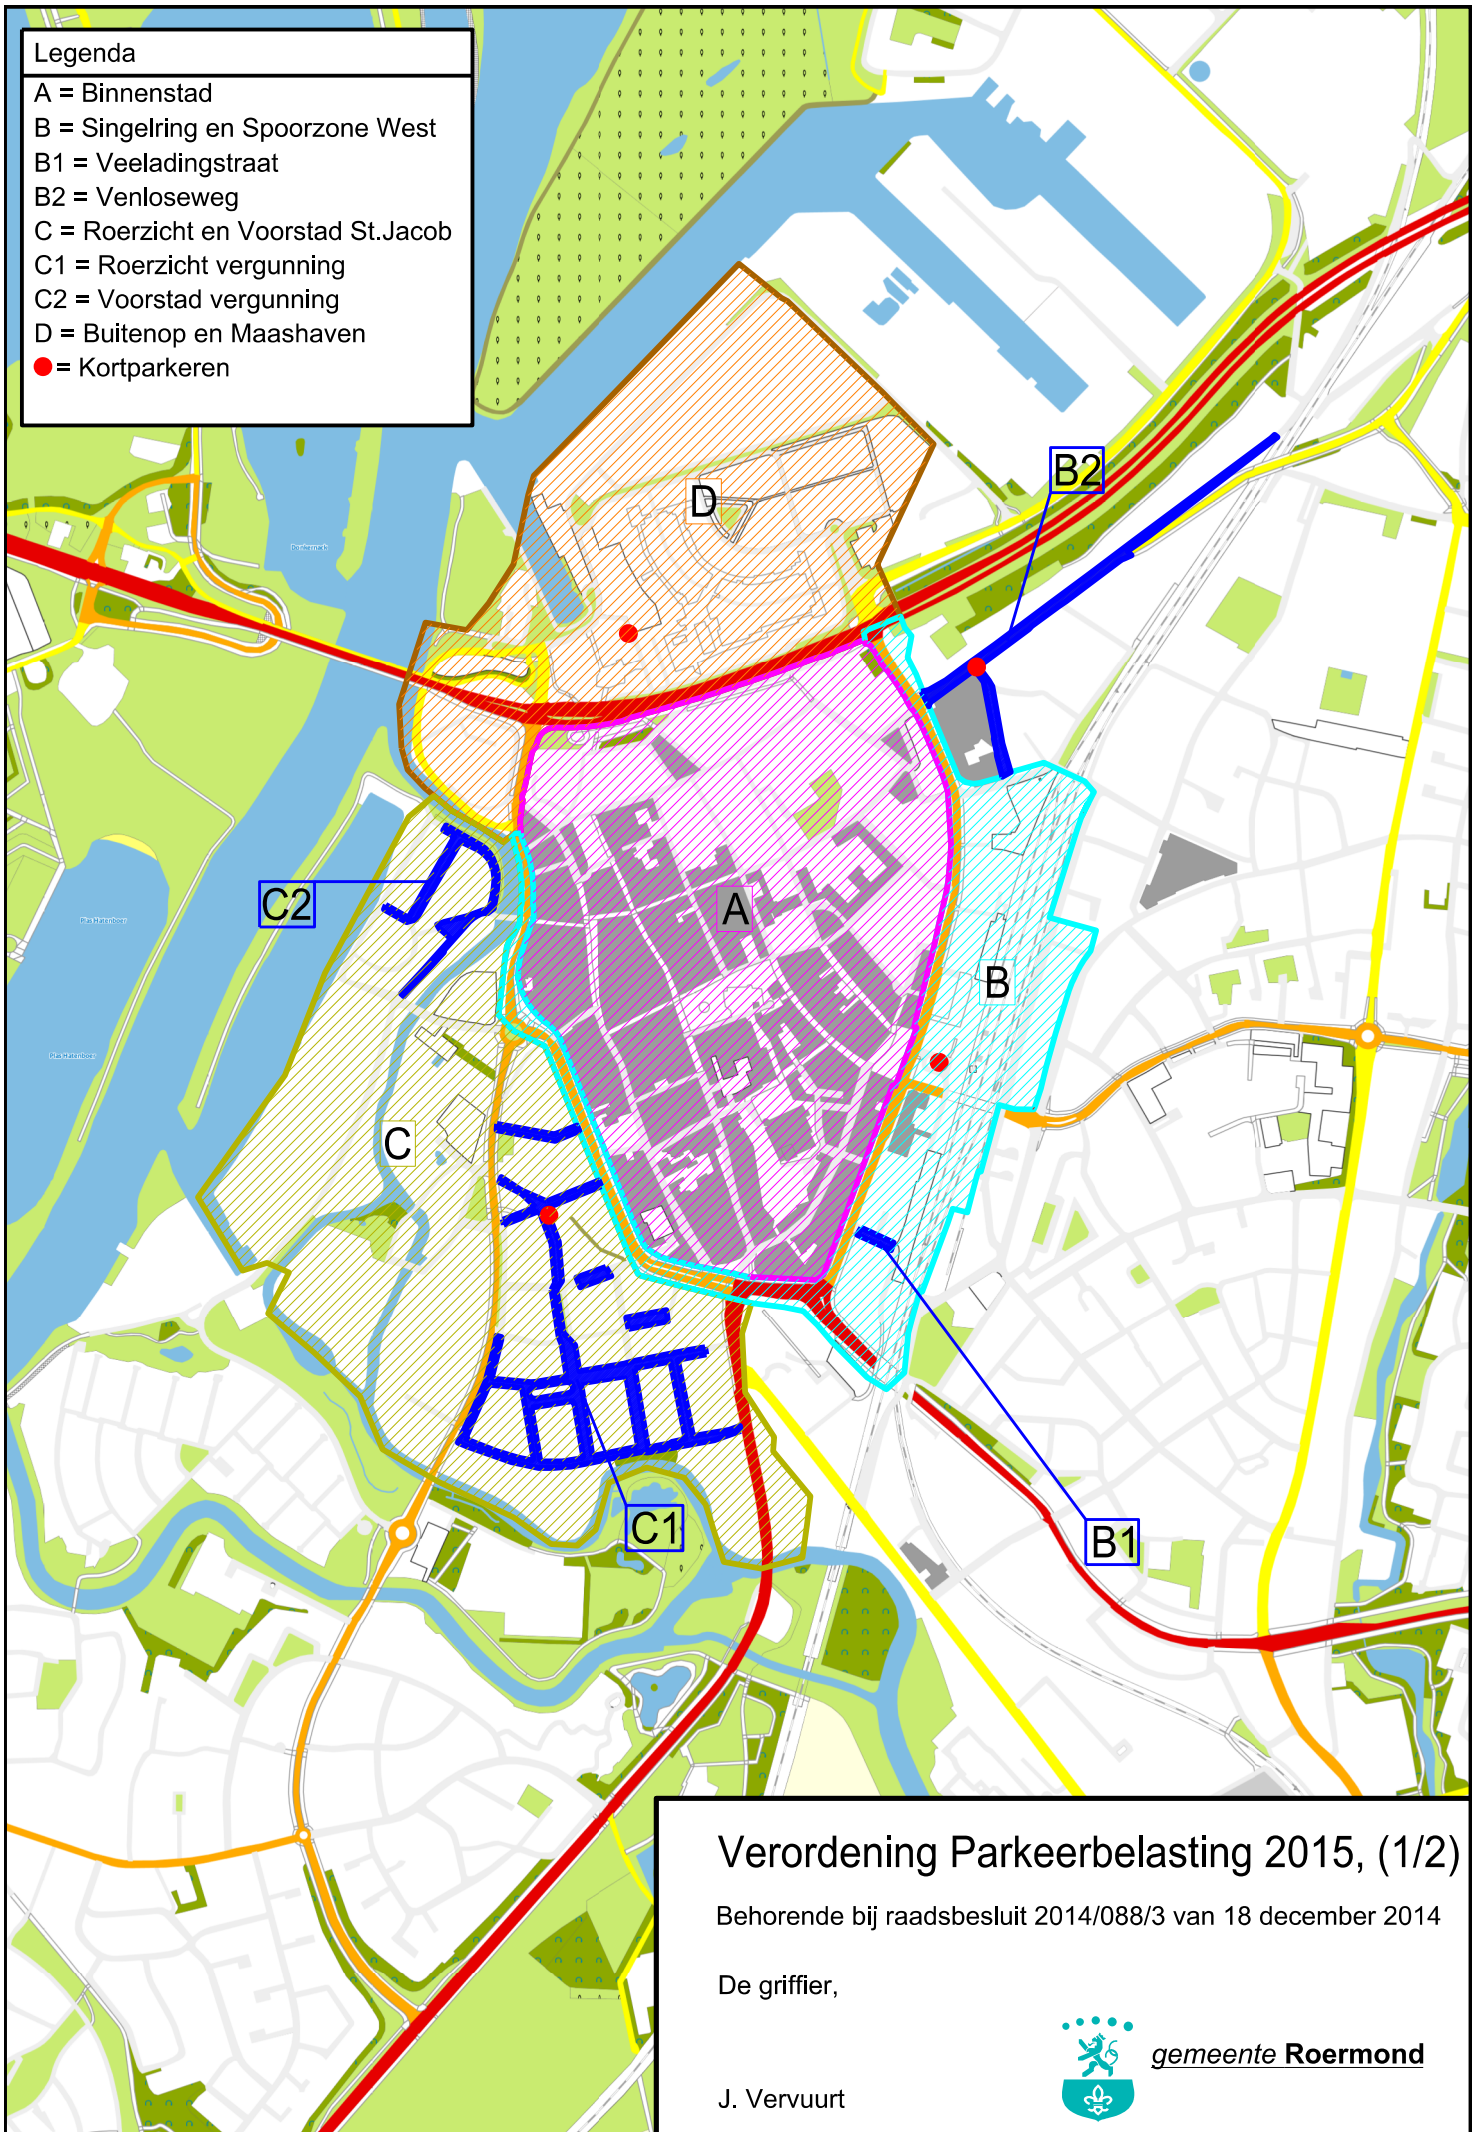

Legenda

- A = Binnenstad
- B = Singelring en Spoorzone West
- B1 = Veeladingstraat
- B2 = Venloseweg
- C = Roerzicht en Voorstad St.Jacob
- C1 = Roerzicht vergunning
- C2 = Voorstad vergunning
- D = Buitenop en Maashaven
- = Kortparkeren