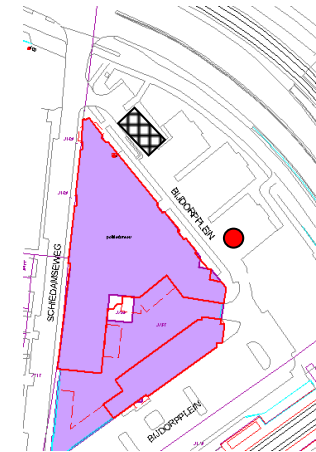

Kaart gereguleerd parkeren Schiedam per 1 januari 2015

- Sector A
- Sector B
- Sector C
- Sector D
- Sector E

alle sectoren zijn fiscale plaatsen

- Greenwheelsplaats tbv autodate (strafrechtelijk)

- Bijdorplein (fiscaal)
- Politieplaatsen tbv directe hulpverlening (strafrechtelijk)