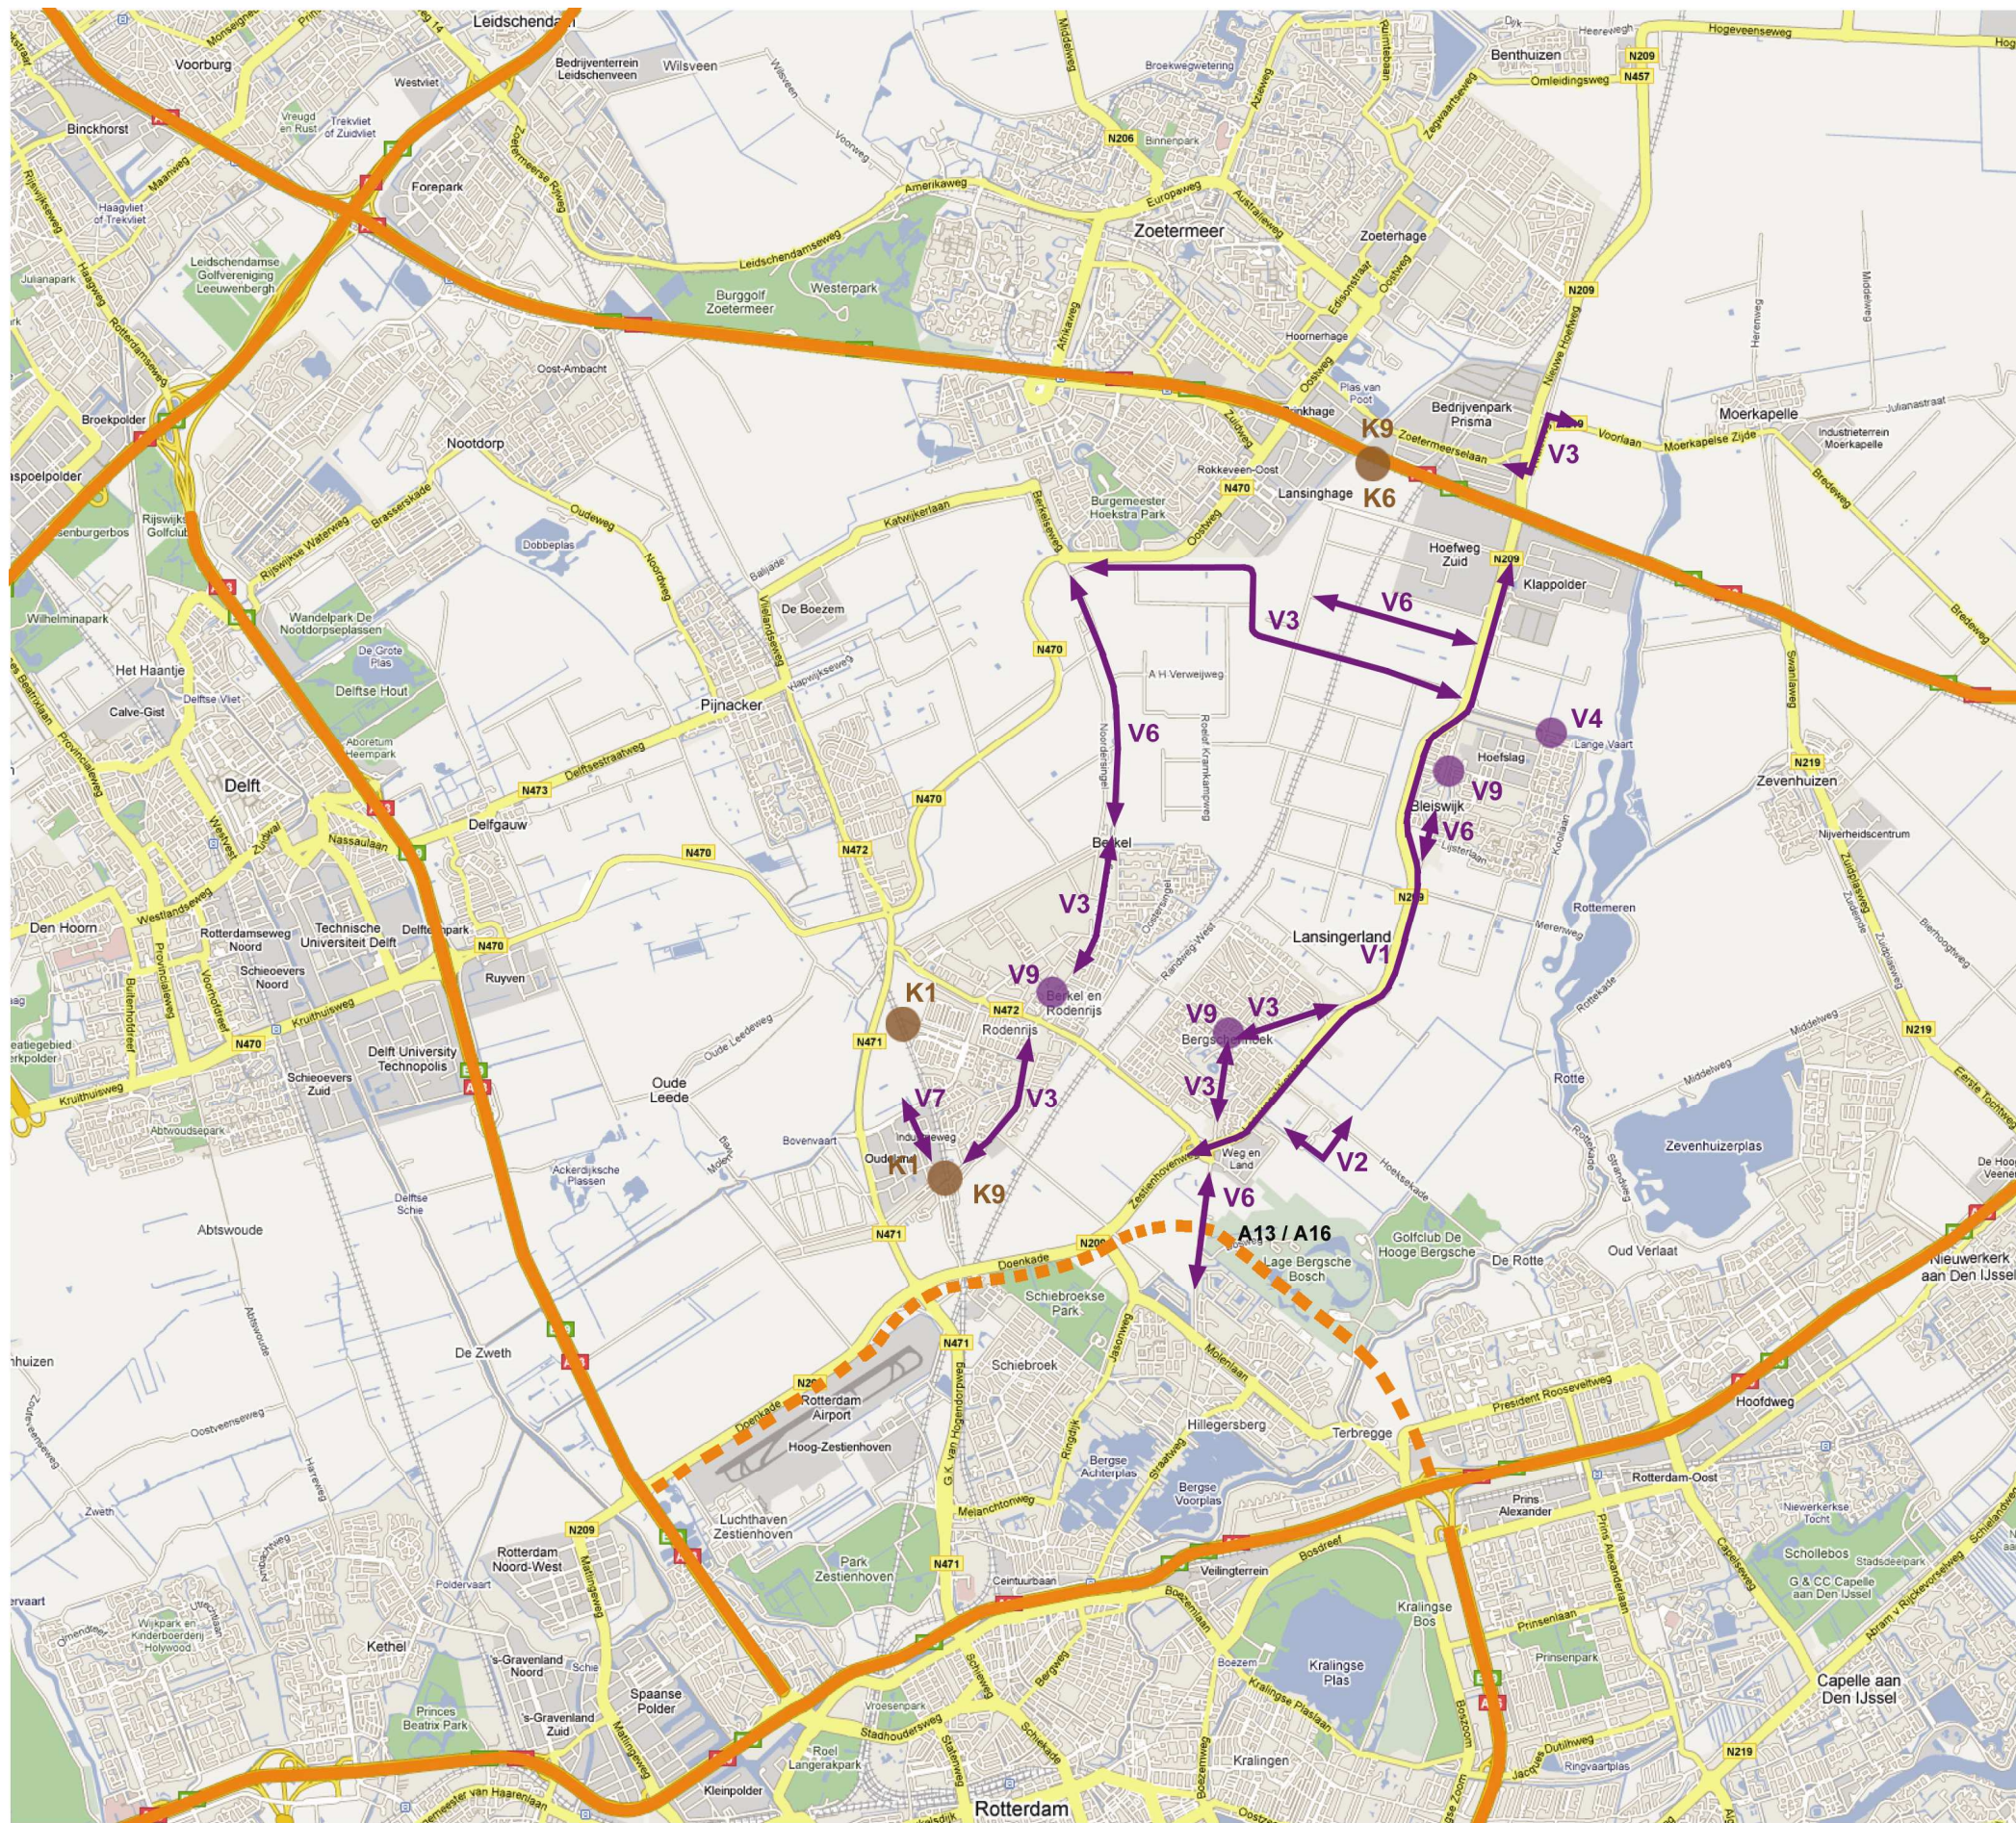

Maatregelenpakket

- auto (A)
- goederenvervoer (G)

Voorgenomen maatregelen voor de auto en het goederenvervoer voor de periode 2009-2020

Maatregelenpakket

- fiets (F)
- openbaar vervoer

Voorgenomen maatregelen voor de fiets en het openbaar vervoer voor de periode 2009-2020

Maatregelenpakket

-  ketenmobiliteit (K)
-  verkeersveiligheid (V)

Voorgenomen maatregelen voor de ketenmobiliteit en de verkeersveiligheid voor de periode 2009-2020

Maatregelenpakket	
	auto (A)
	goederenvervoer (G)
	fiets (F)
	openbaar vervoer (O)
	ketenmobiliteit (K)
	verkeersveiligheid (V)