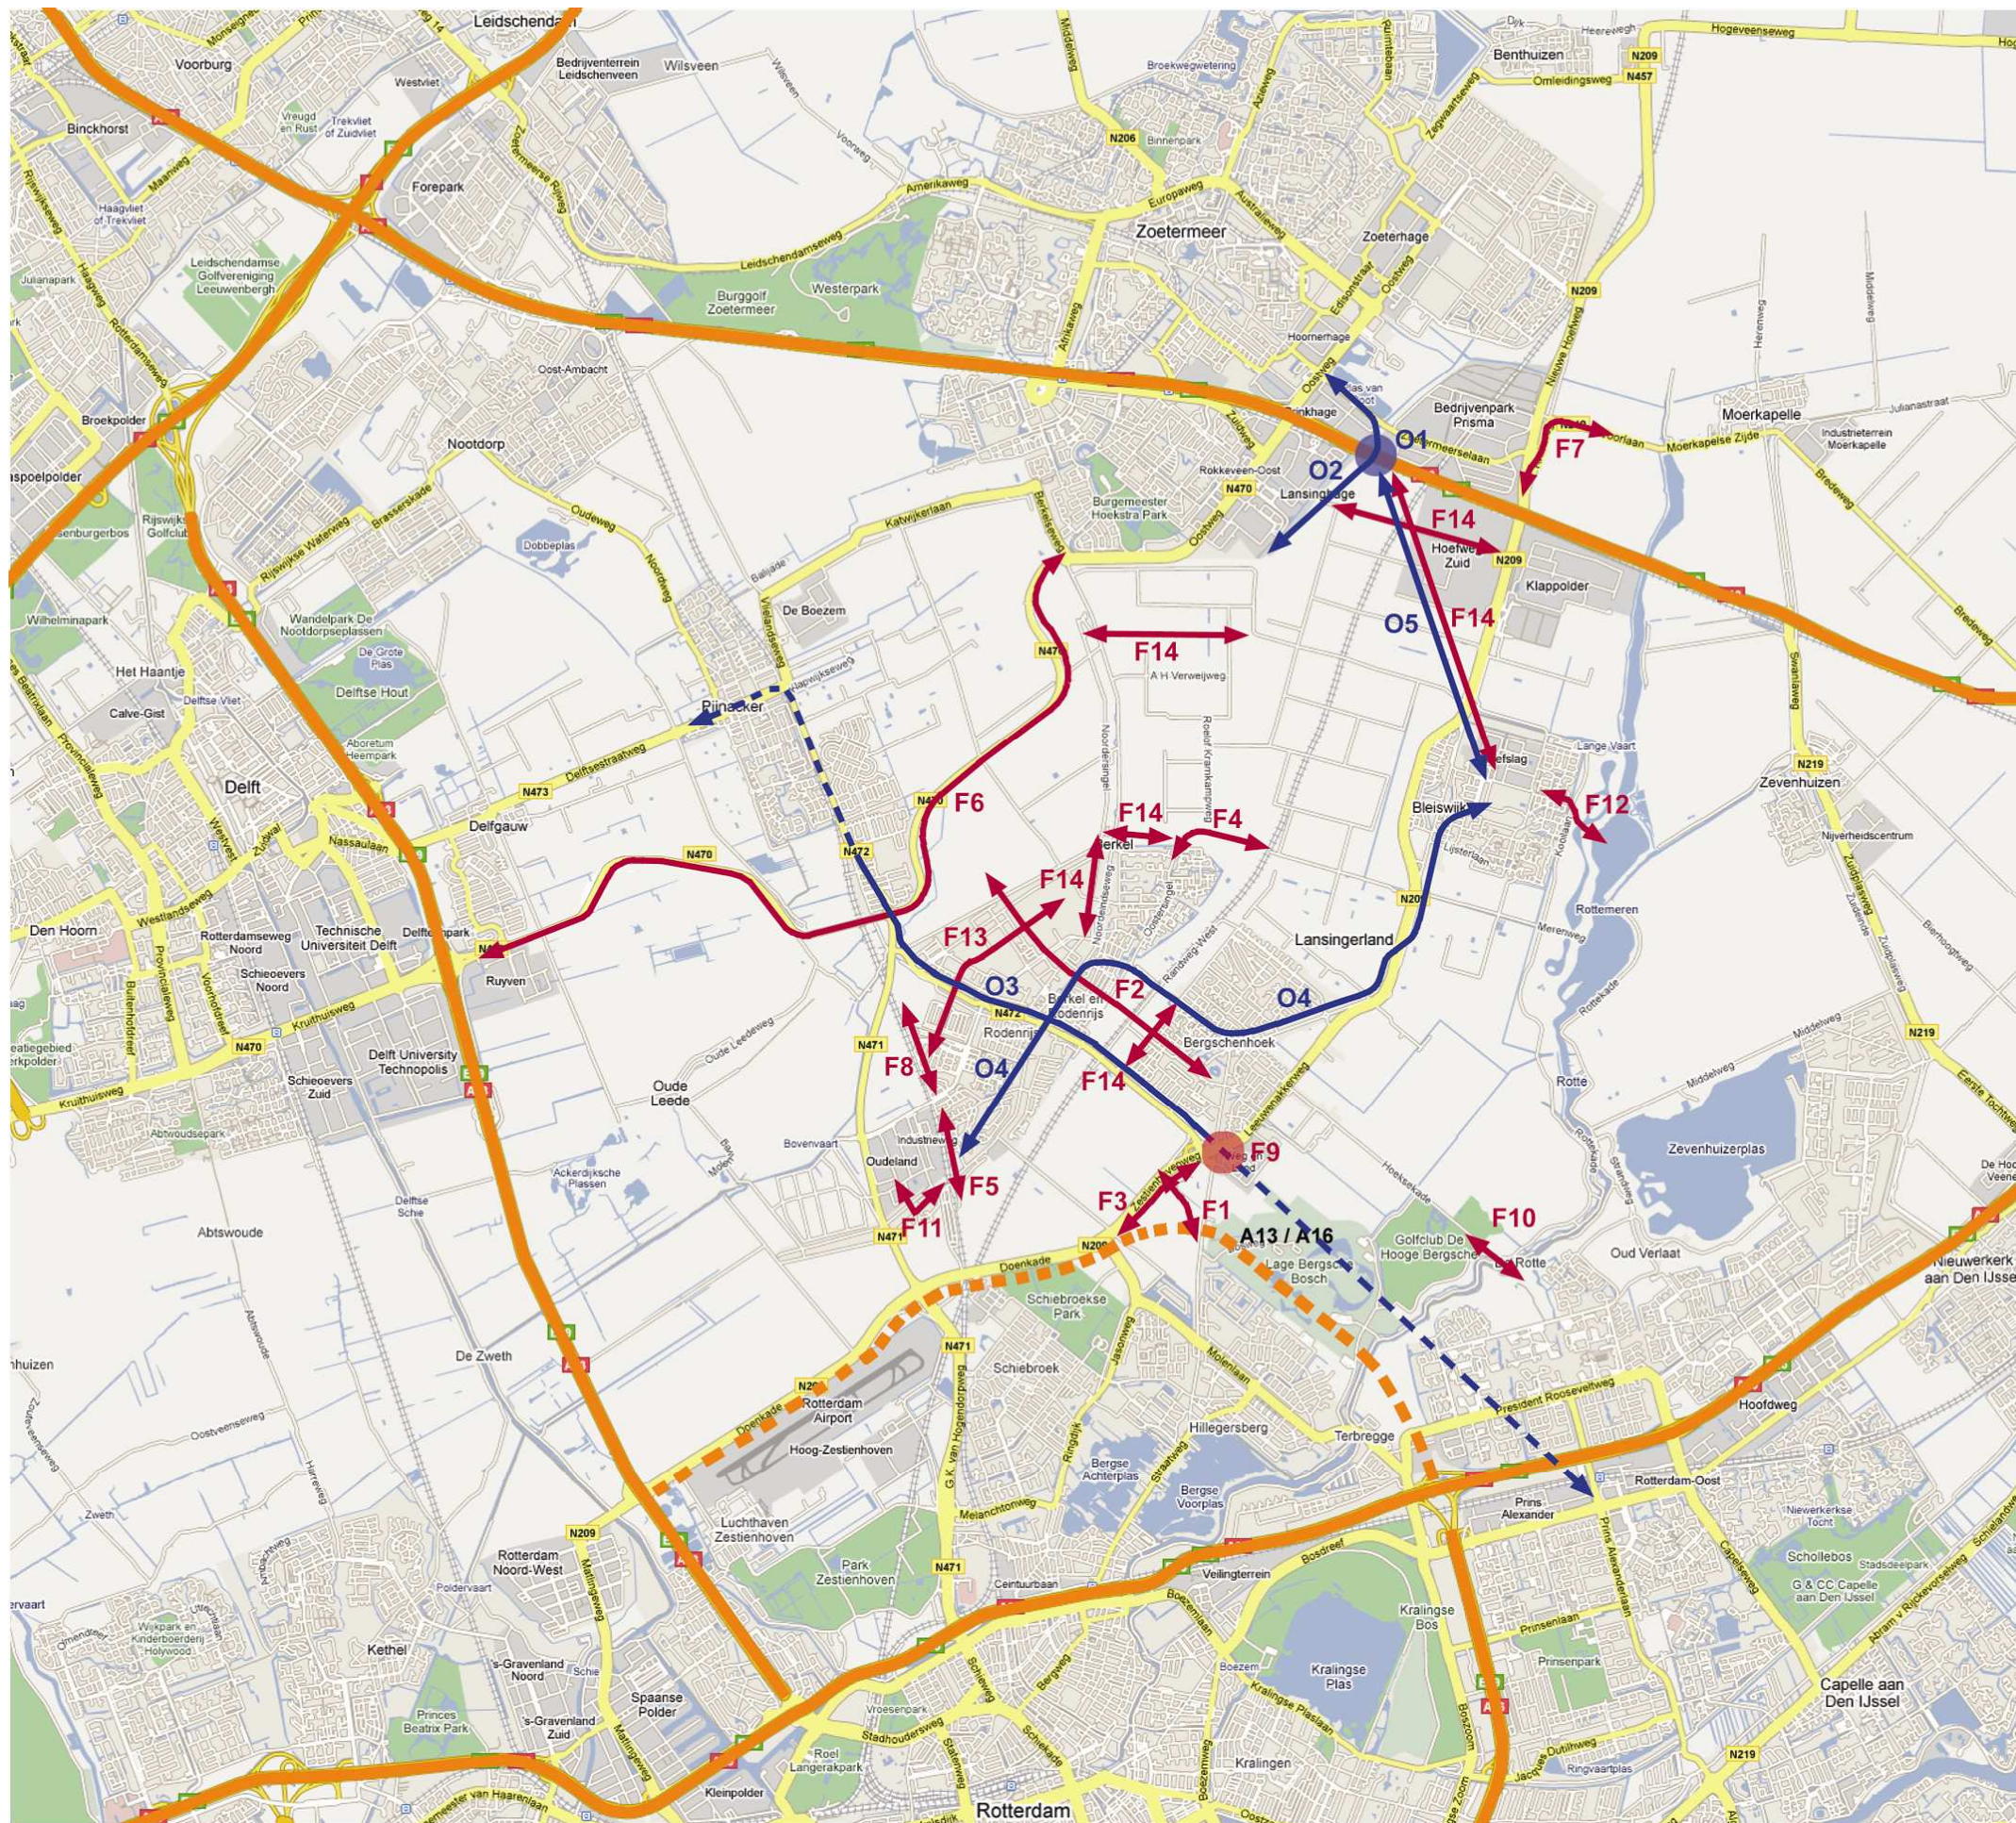

Maatregelenpakket

- auto (A)
- goederenvervoer (G)

Voorgenomen maatregelen voor de auto en het goederenvervoer voor de periode 2009-2020

Maatregelenpakket

- fiets (F)
- openbaar vervoer

Voorgenomen maatregelen voor de fiets en het openbaar vervoer voor de periode 2009-2020

Maatregelenpakket

-  ketenmobiliteit (K)
-  verkeersveiligheid (V)

Voorgenomen maatregelen voor de ketenmobiliteit en de verkeersveiligheid voor de periode 2009-2020

Maatregelenpakket	
	auto (A)
	goederenvervoer (G)
	fiets (F)
	openbaar vervoer (O)
	ketenmobiliteit (K)
	verkeersveiligheid (V)

Voorgenomen maatregelen voor de voor de periode 2009-2020 voor zover af te beelden