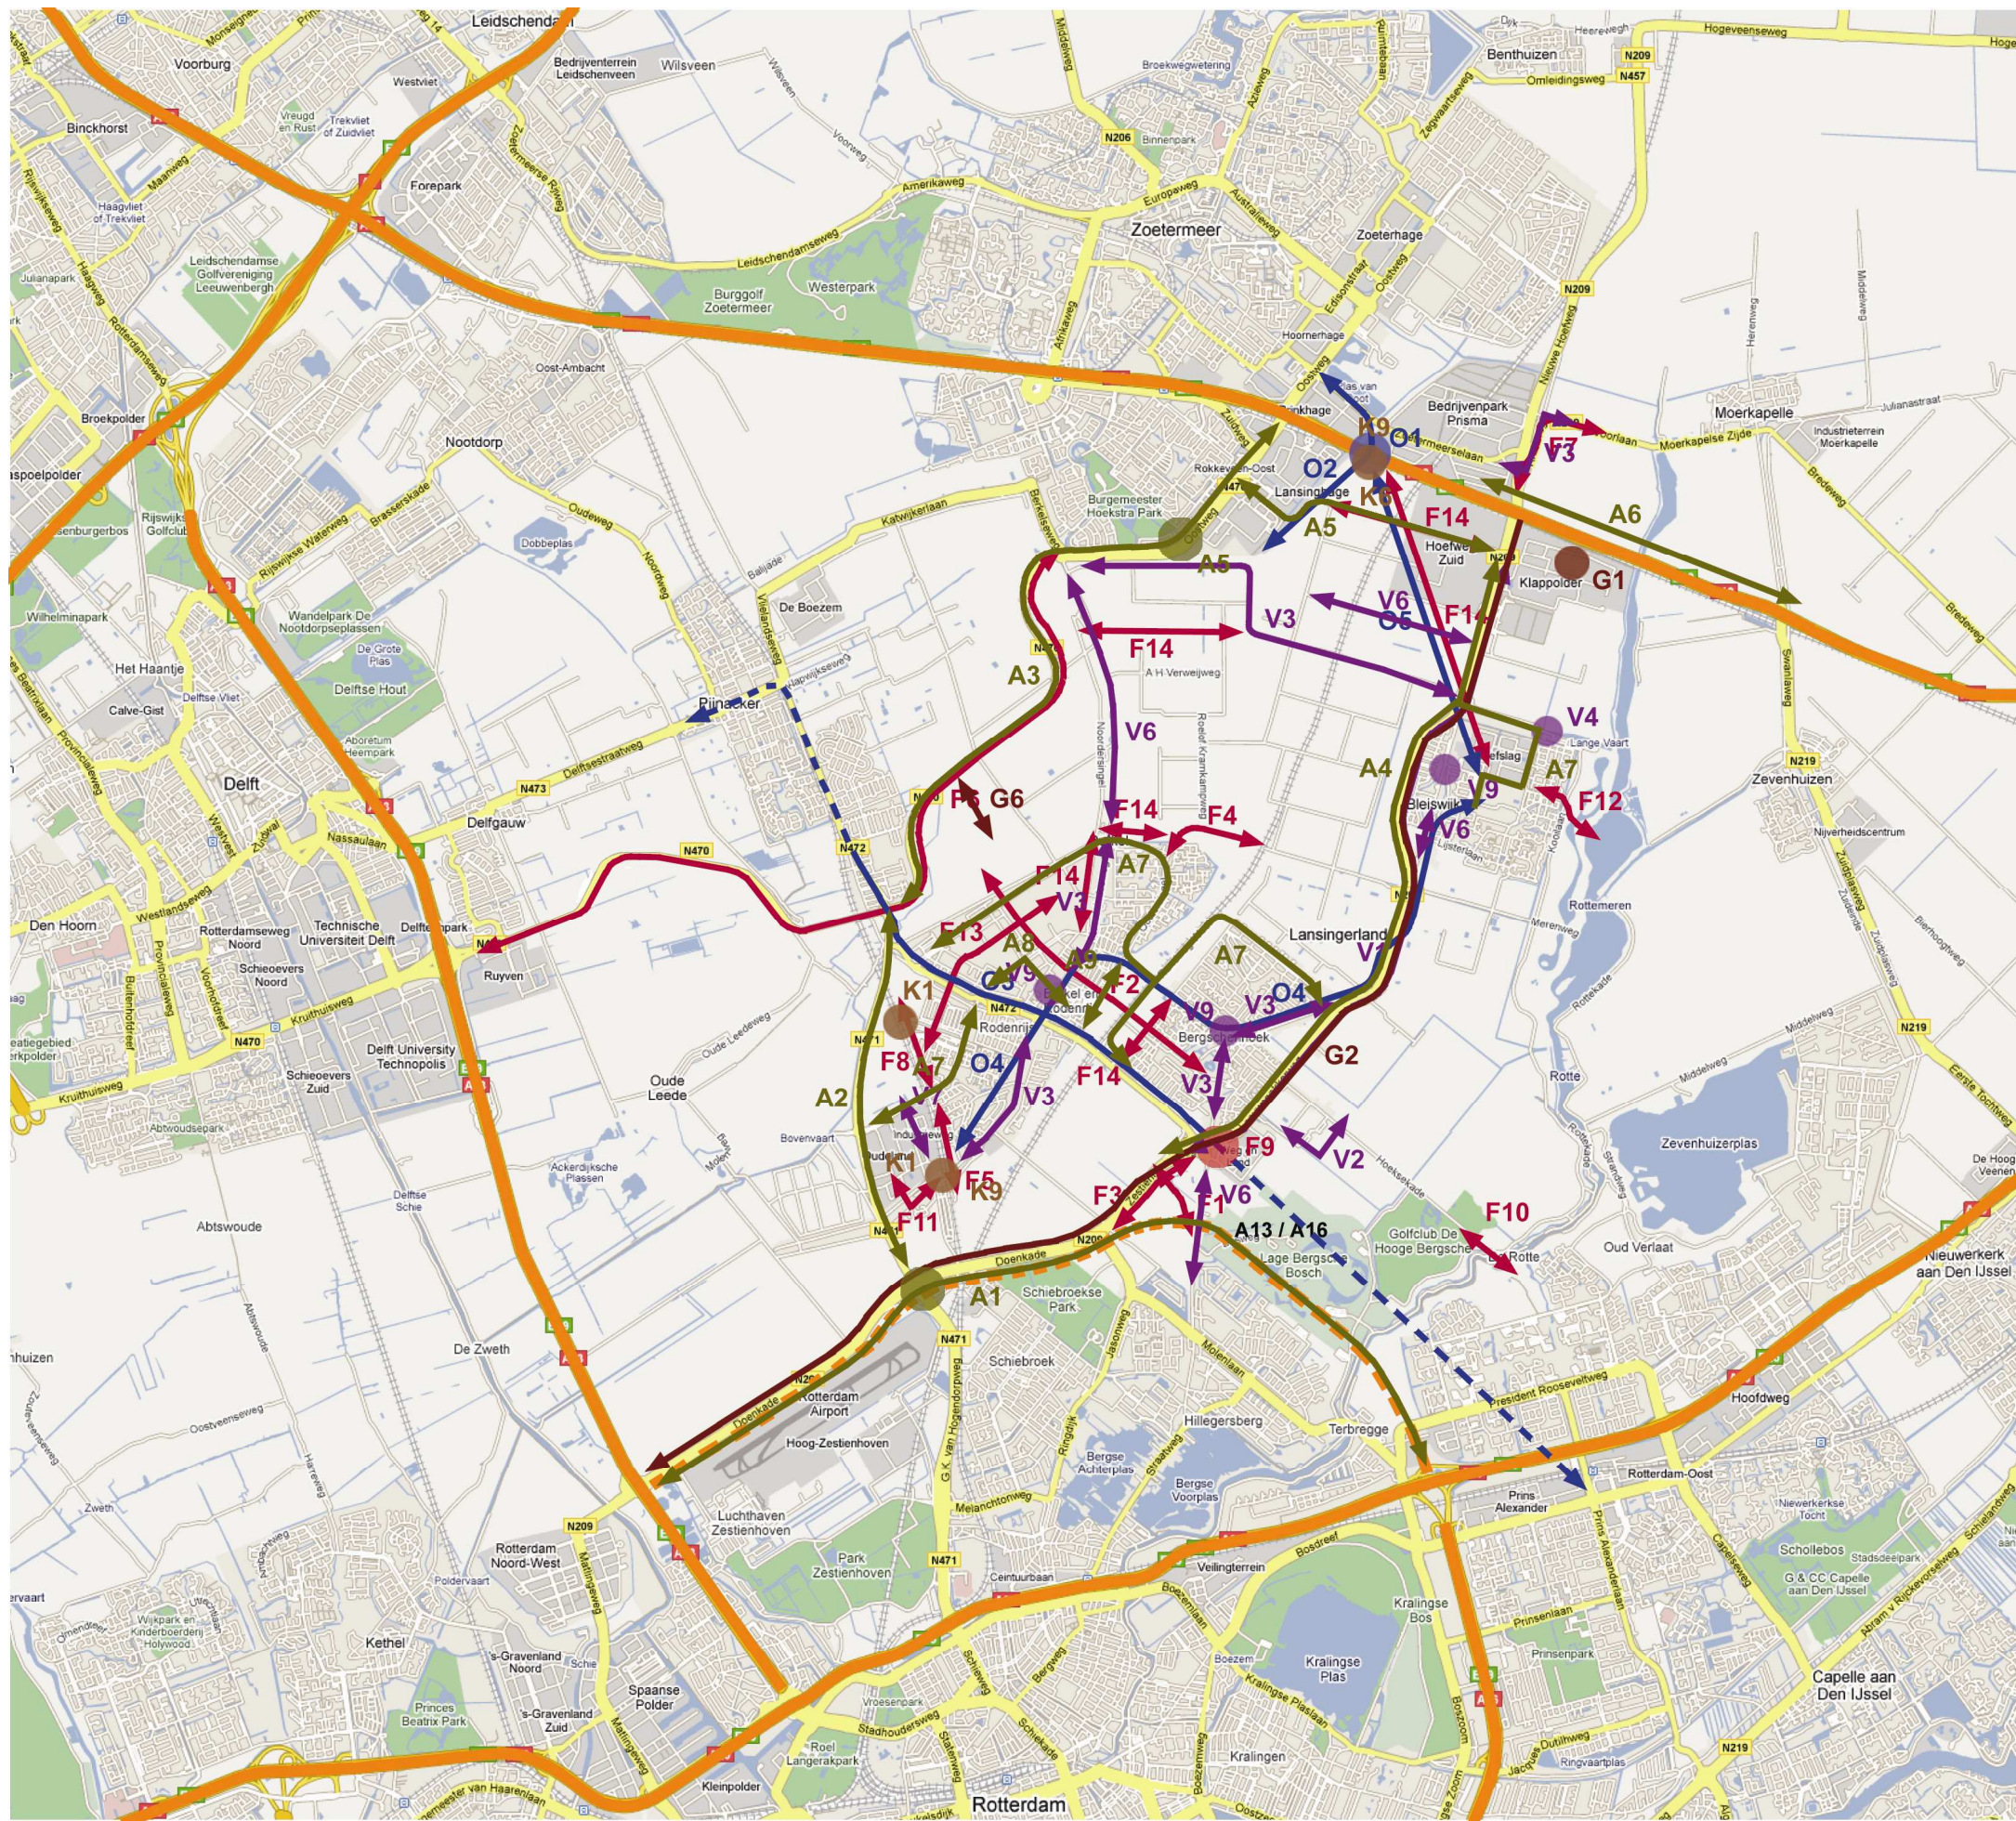

Maatregelenpakket

- auto (A)
- goederenvervoer (G)

Voorgenomen maatregelen voor de auto en het goederenvervoer voor de periode 2009-2020

Maatregelenpakket

- fiets (F)
- openbaar vervoer

Voorgenomen maatregelen voor de fiets en het openbaar vervoer voor de periode 2009-2020

Maatregelenpakket

-  ketenmobiliteit (K)
-  verkeersveiligheid (V)

Voorgenomen maatregelen voor de ketenmobiliteit en de verkeersveiligheid voor de periode 2009-2020

Maatregelenpakket	
	auto (A)
	goederenvervoer (G)
	fiets (F)
	openbaar vervoer (O)
	ketenmobiliteit (K)
	verkeersveiligheid (V)

Voorgenomen maatregelen voor de voor de periode 2009-2020 voor zover af te beelden