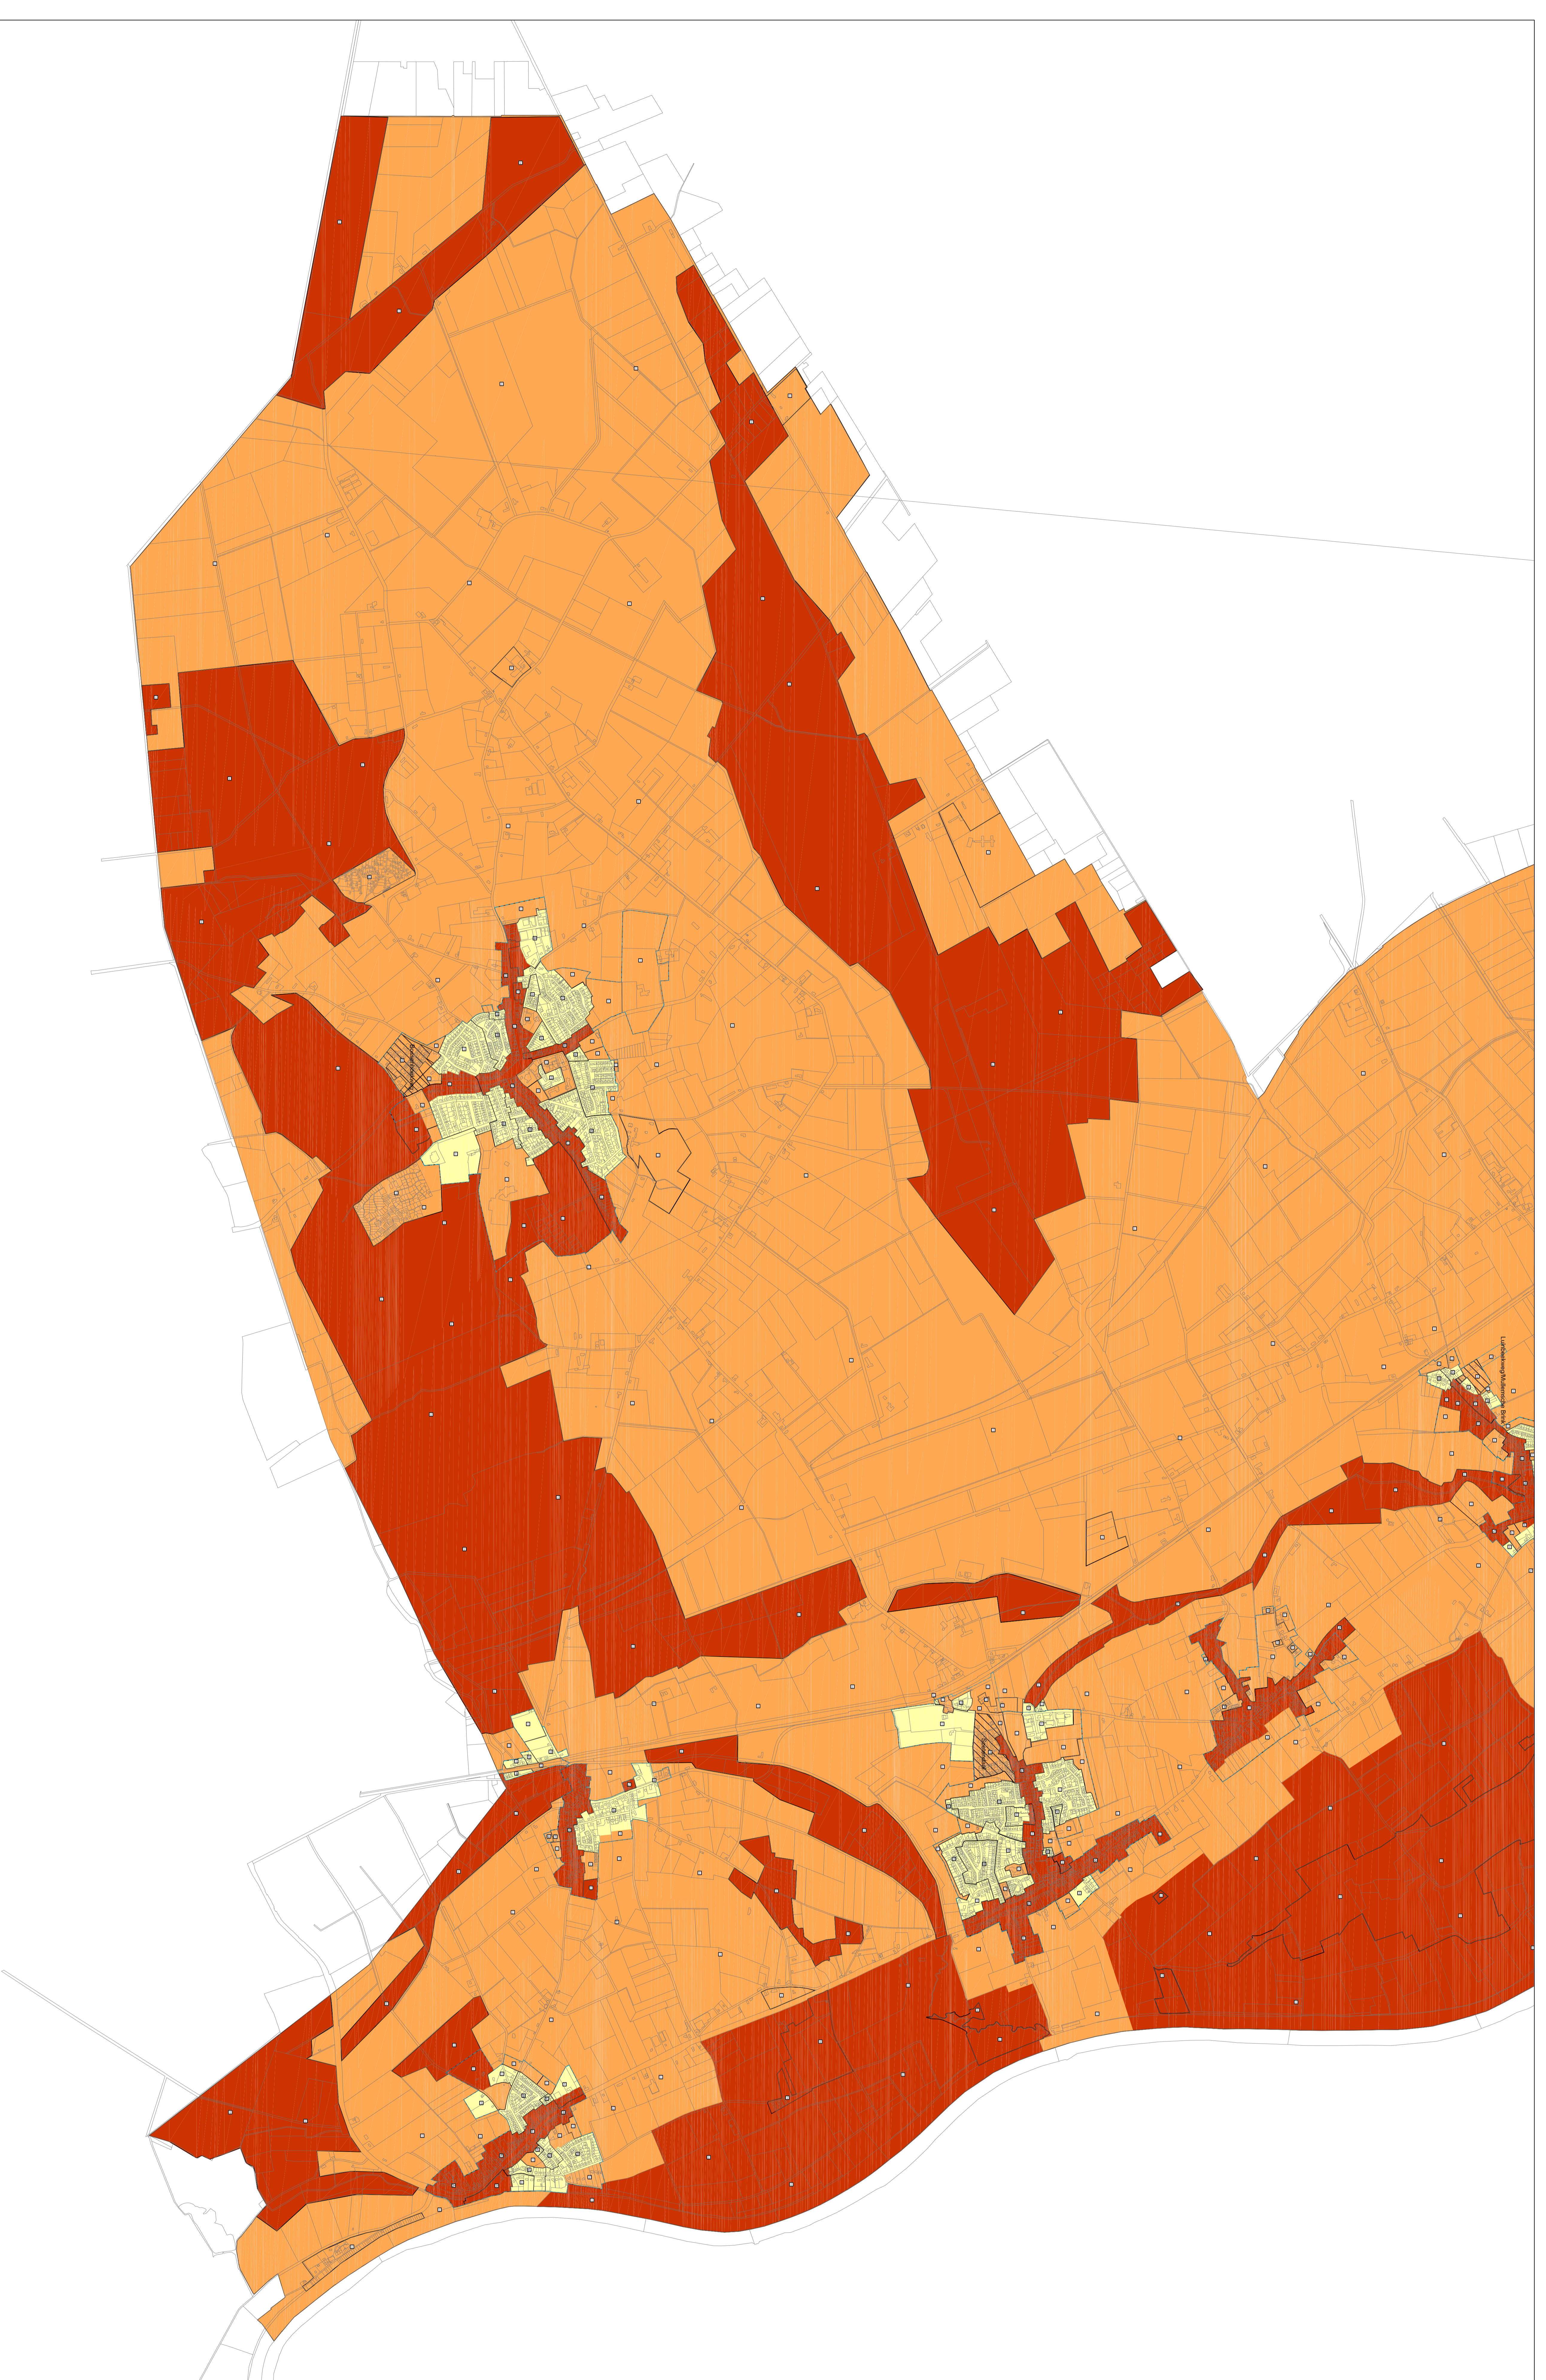

Legenda

- Welstandsniveau 1
- Welstandsniveau 2
- Welstandsvrij
- Ensemble
- Kongrens welstand
- Grens bebouwingstype
- Bebouwingstype

Project: Welstandsnota 2014
Locatie: Gemeente Boxmeer deel zuid

Boxmeer
Gemeente Boxmeer
Bedrijfsbureau Ruimte

Formaat:	A0
Schaal:	1:12.500
Opmaak:	1
Bladz. no.:	1