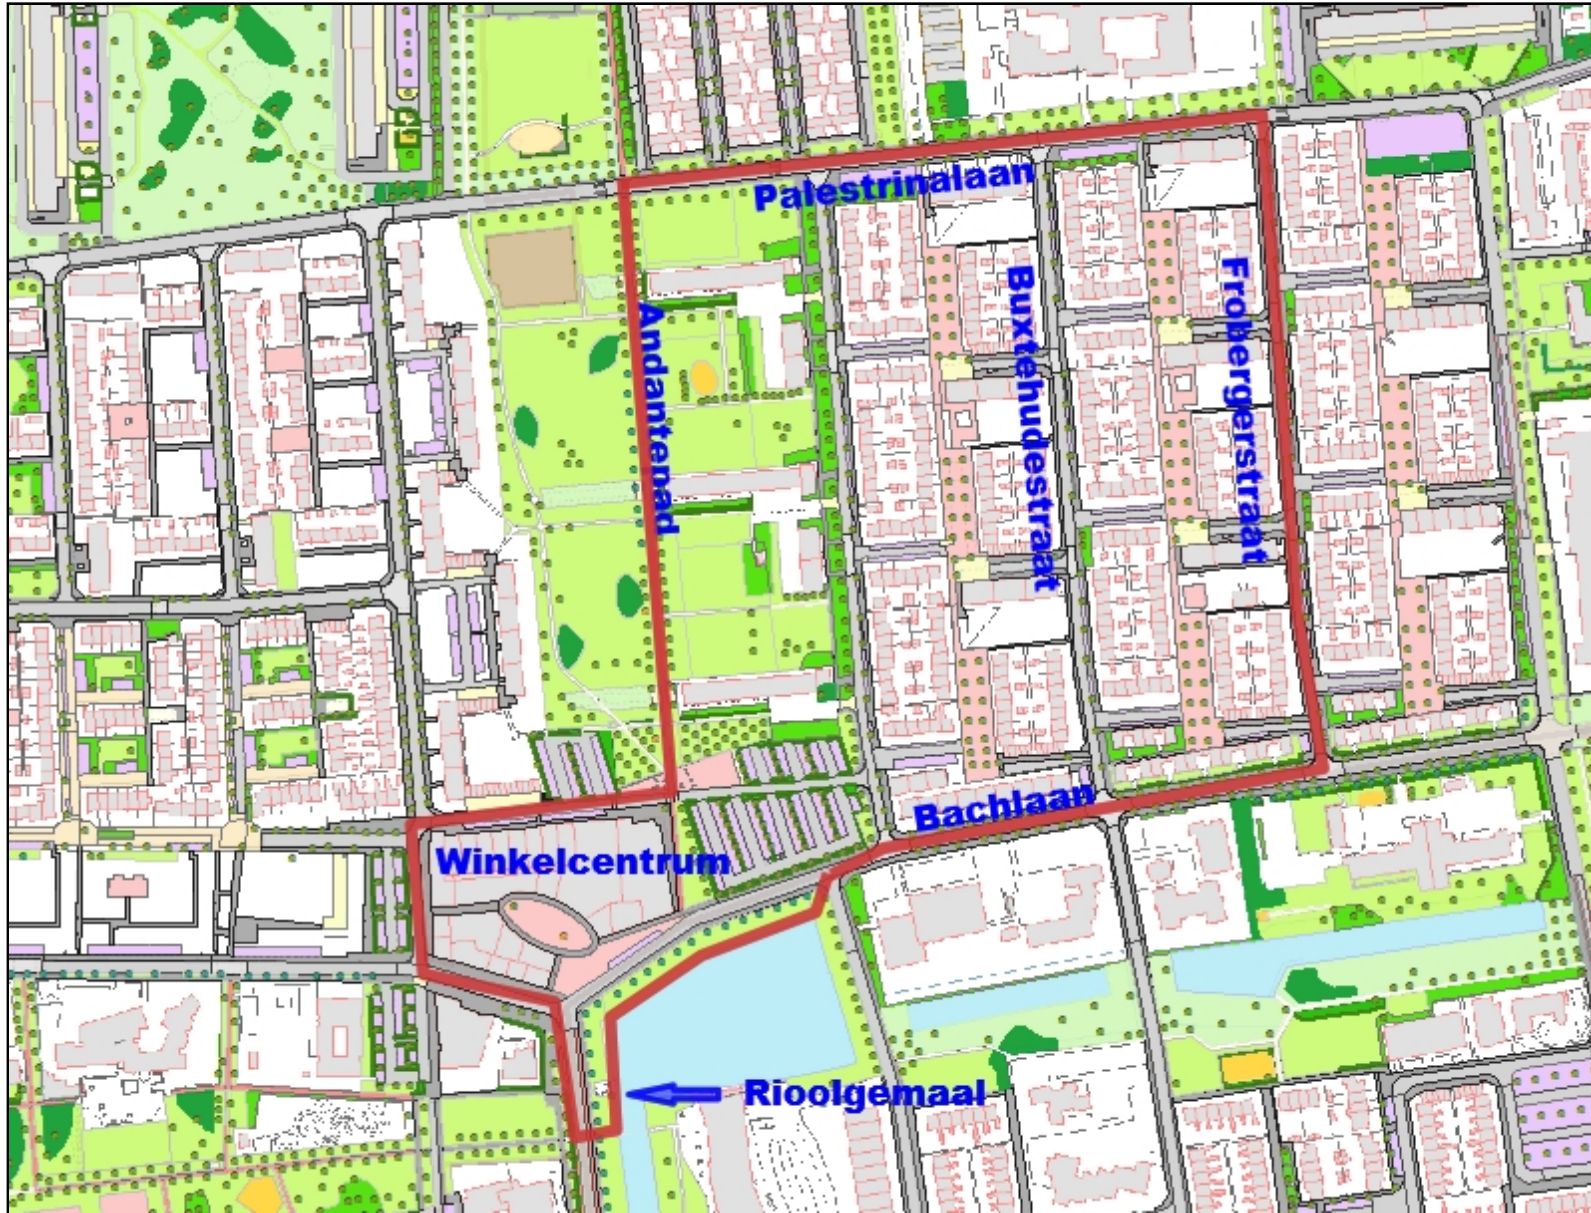

Samenscholingsverbod Holtenbroek 3

Legenda

Bomen

- Boom
- Herinneringsboom
- Monumentaal
- Waardevol

Openbaar groen

- Afsluiting/poort
- Bos/Bosplantsoen
- Eenjarigen
- Vaste planten
- Gazon
- Ruig gras
- Hagen
- Heesters
- Water
- Moestuin
- Zandbak
- Onbekend
- Verharding

Sportterrein

- Asfaltverharding
- Bodembedekking > 40%
- Bosplantsoen
- Gazon derden
- Gras
- Gravel
- Hagen
- Halfverharding

Auteur:

Datum: 23-06-2014

Schaal:
1:3.907

Zwolle