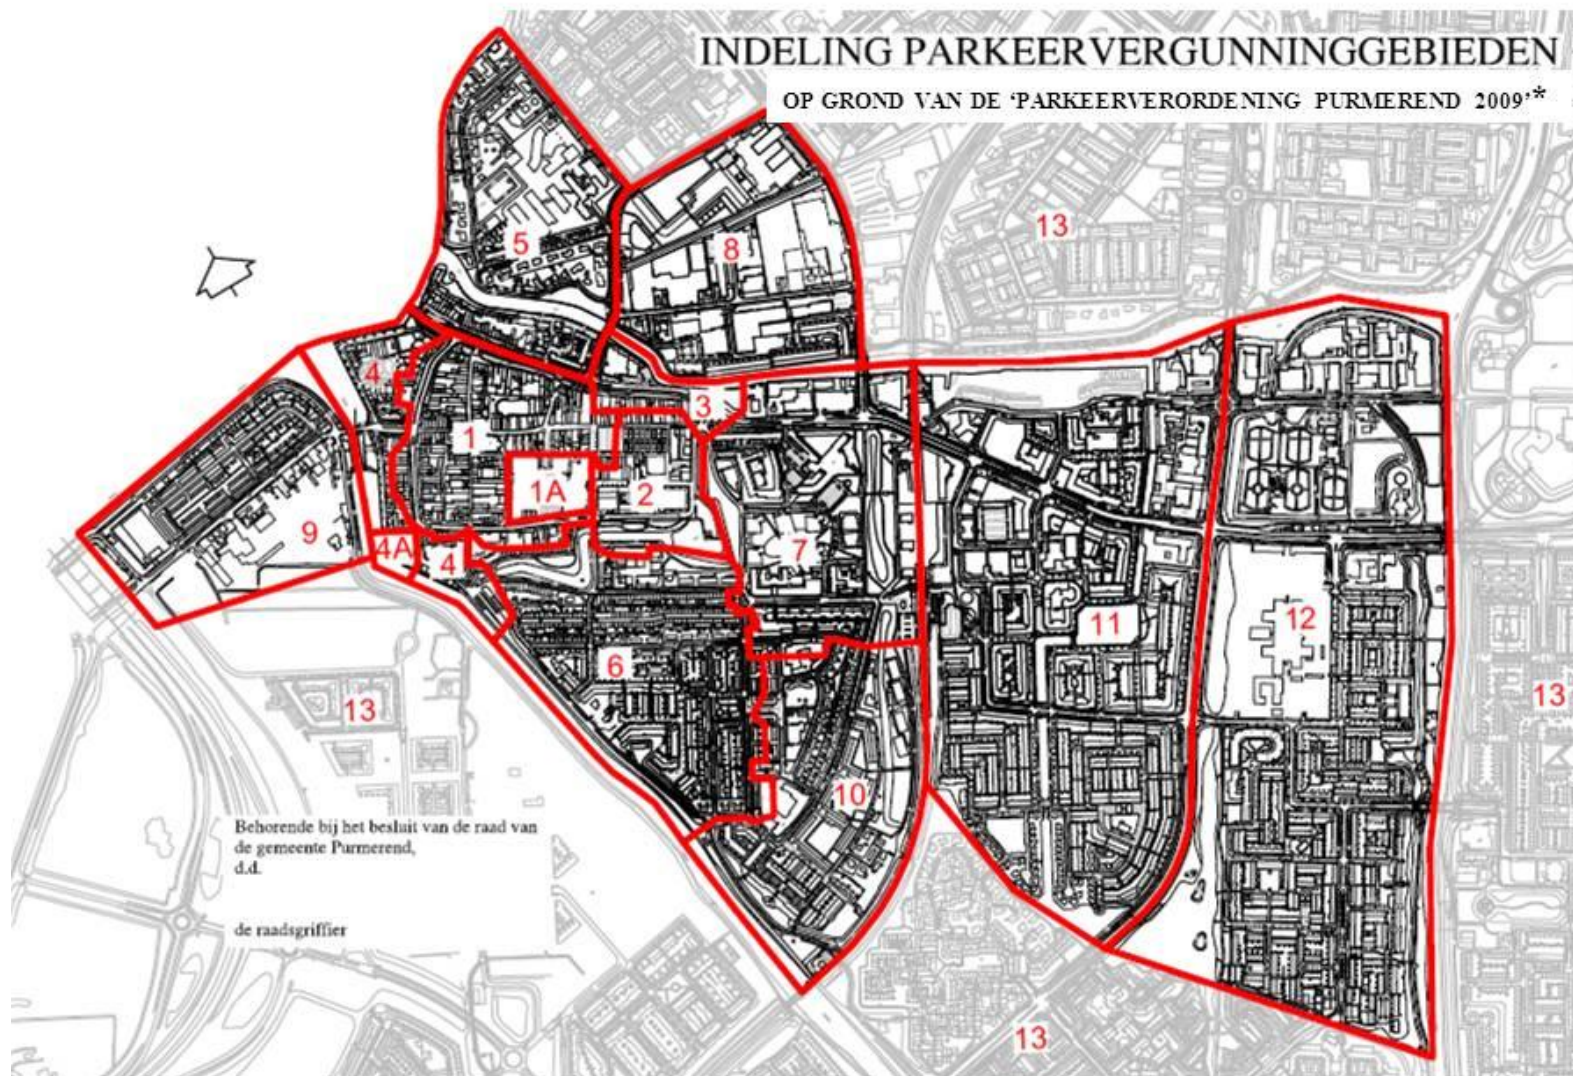

# INDELING PARKEERVERGUNNINGGEBIEDEN

OP GROND VAN DE 'PARKEERVERORDENING PURMEREND 2009'\*

Behorende bij het besluit van de raad van  
de gemeente Purmerend,  
d.d.

de raadsgriffier

\* Uitsluitend geldig voor vergunningen die zijn verleend vóór 1 januari 2014. Betreft een overgangsbepaling uit de Parkeerverordening Purmerend 2014