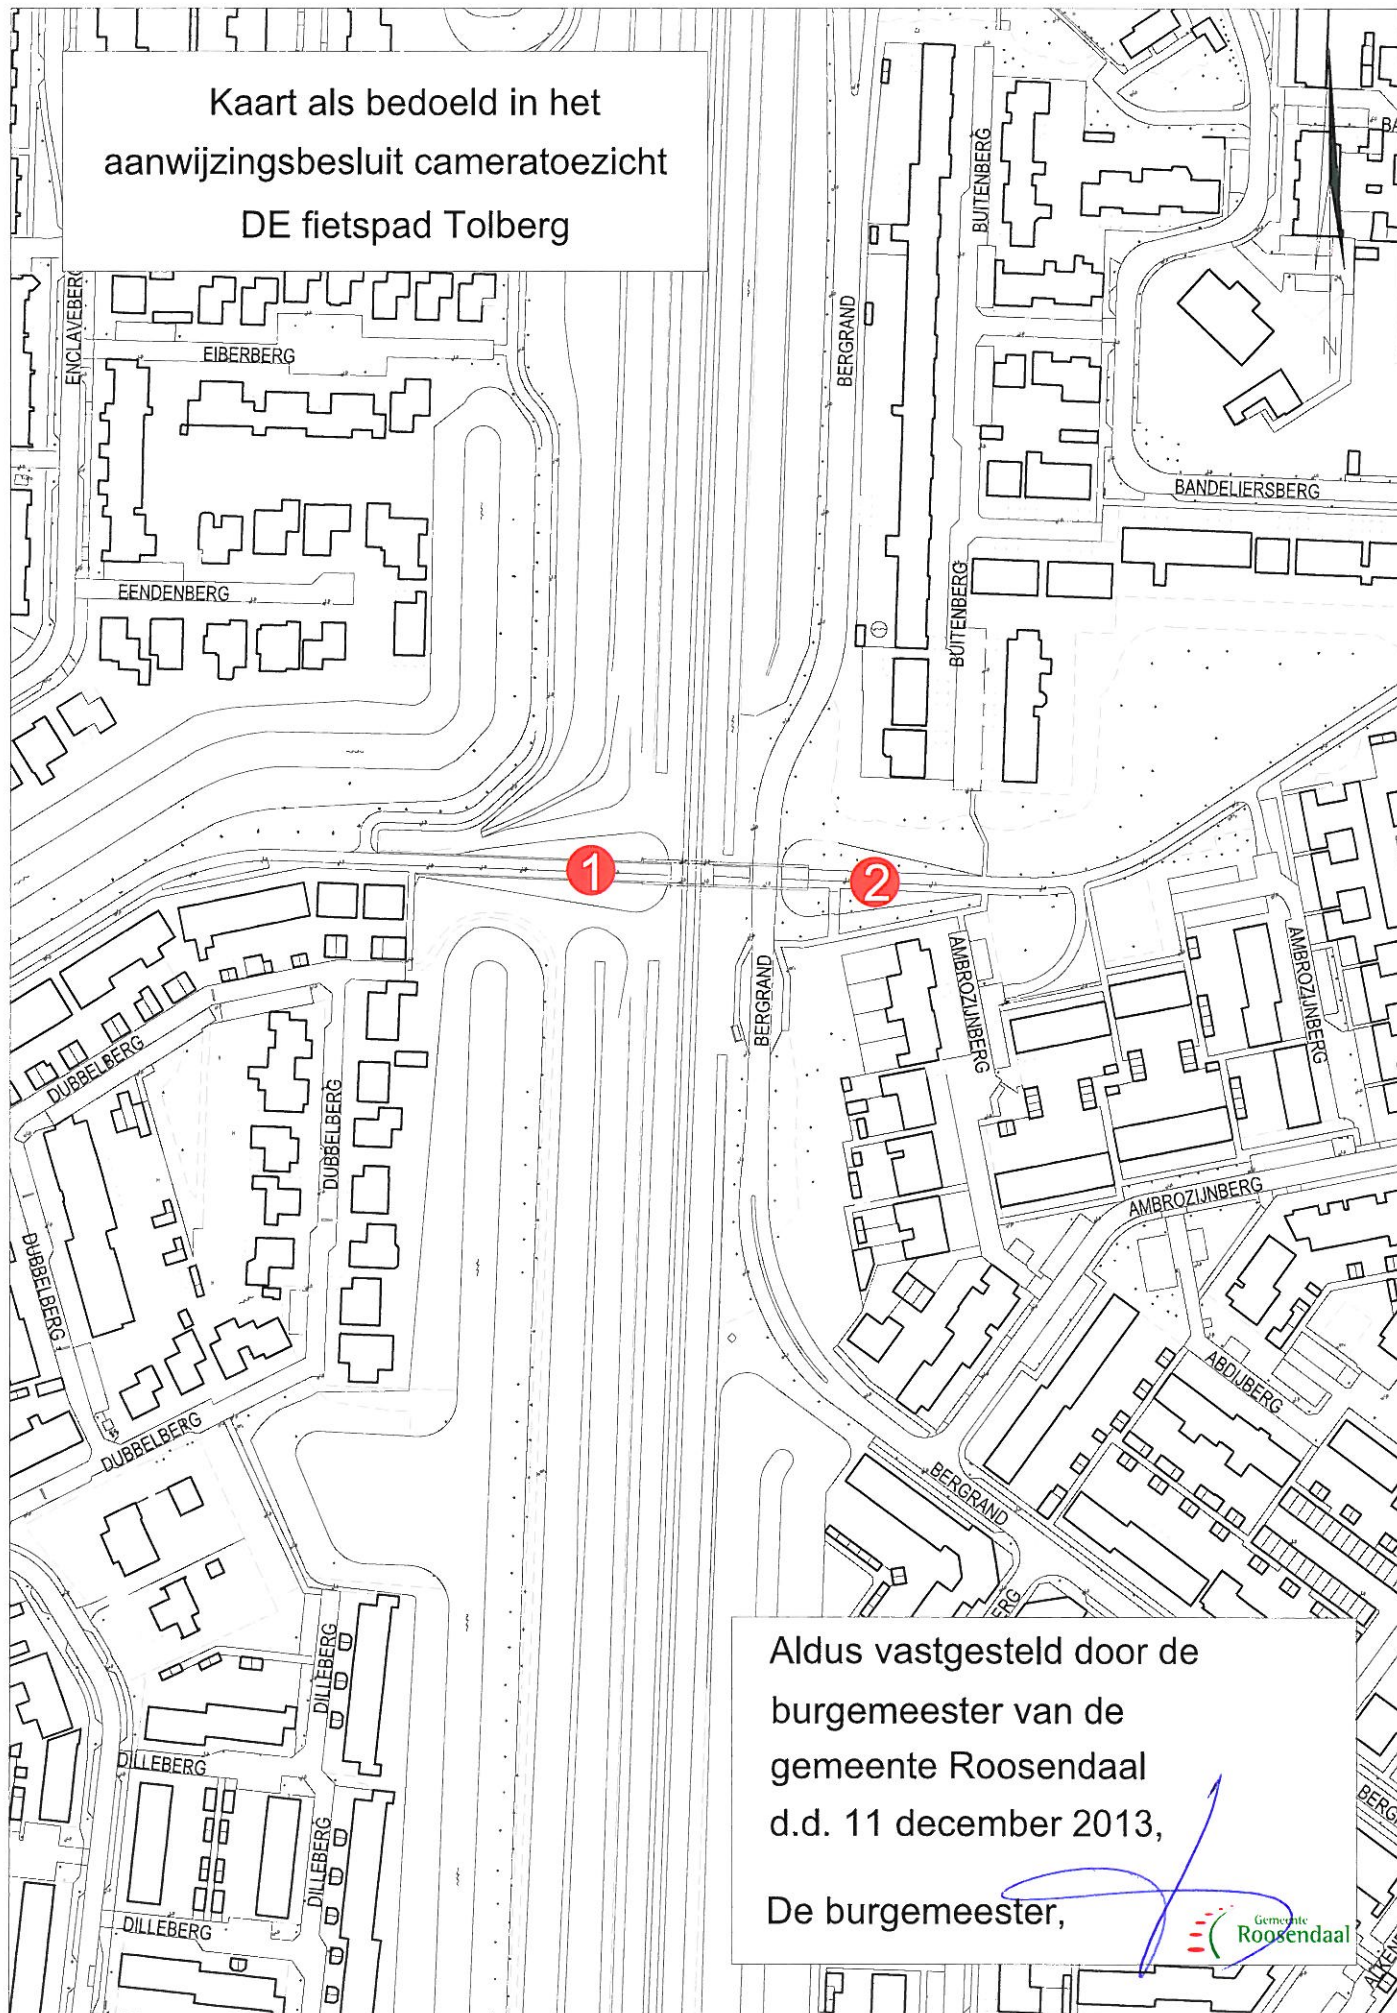

Kaart als bedoeld in het
aanwijzingsbesluit cameratoezicht
DE fietspad Tolberg

Aldus vastgesteld door de
burgemeester van de
gemeente Roosendaal
d.d. 11 december 2013,

De burgemeester,