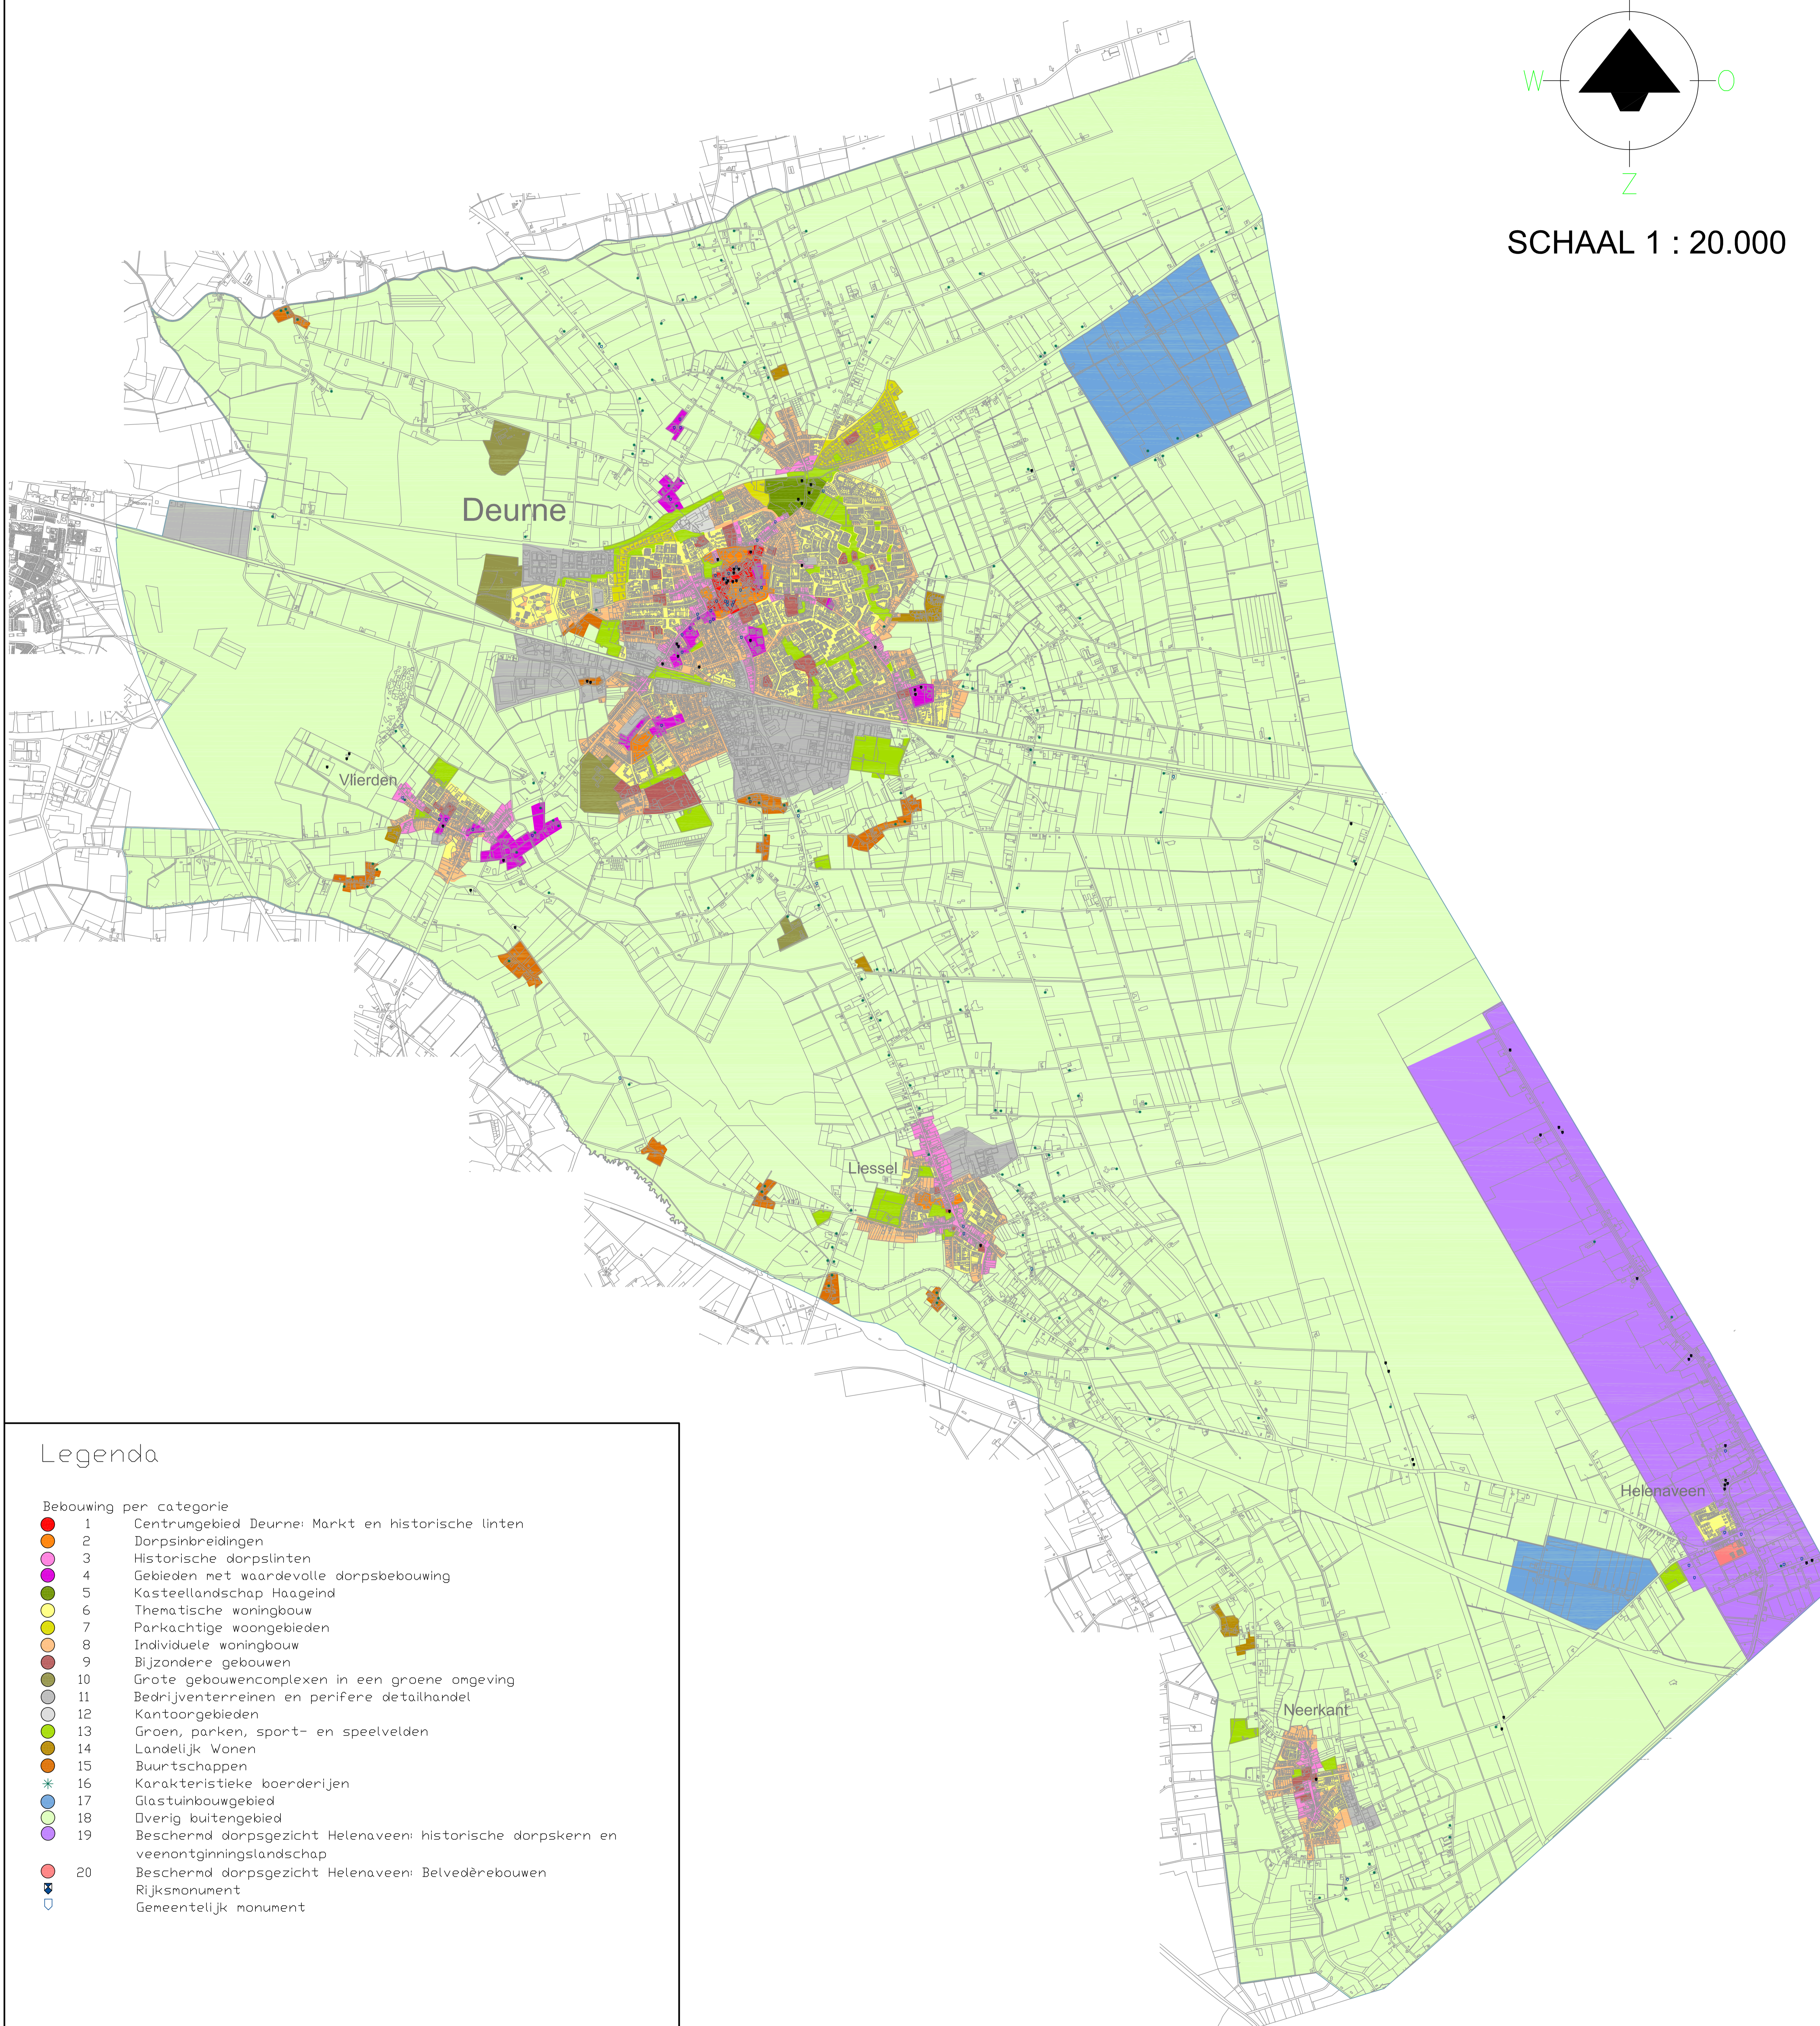

SCHAAL 1 : 20.000

Legenda

Bebouwing per categorie

- 1 Centrumgebied Deurne: Markt en historische linten
- 2 Dorpsinbreidingen
- 3 Historische dorpslinten
- 4 Gebieden met waardevolle dorpsbebouwing
- 5 Kasteellandschap Haageind
- 6 Thematische woningbouw
- 7 Parkachtige woongebieden
- 8 Individuele woningbouw
- 9 Bijzondere gebouwen
- 10 Grote gebouwencomplexen in een groene omgeving
- 11 Bedrijventerreinen en perifere detailhandel
- 12 Kantoorgebieden
- 13 Groen, parken, sport- en speelvelden
- 14 Landelijk Wonen
- 15 Buurtschappen
- 16 Karakteristieke boerderijen
- 17 Gastuinbouwgebied
- 18 Overig buitengebied
- 19 Beschermd dorpsgezicht Helenaveen: historische dorpskern en veenontginningslandschap
- 20 Beschermd dorpsgezicht Helenaveen: Belvédèrebouwen
- Rijksmonument
- Gemeentelijk monument

Welstandskaart gemeente Deurne 2013

Blad: Deurne

Onderdeel van Welstandsnota gemeente Deurne

Schaal: 1 : 20.000

Ontwerp: 11 sept. 2012

Vastgesteld door de gemeenteraad op 25 juni 2013

Formaat A0-S

Opgesteld door: Afdeling Economie
Datum: 4 sept. 2012
Getekend: H.St./R.J.