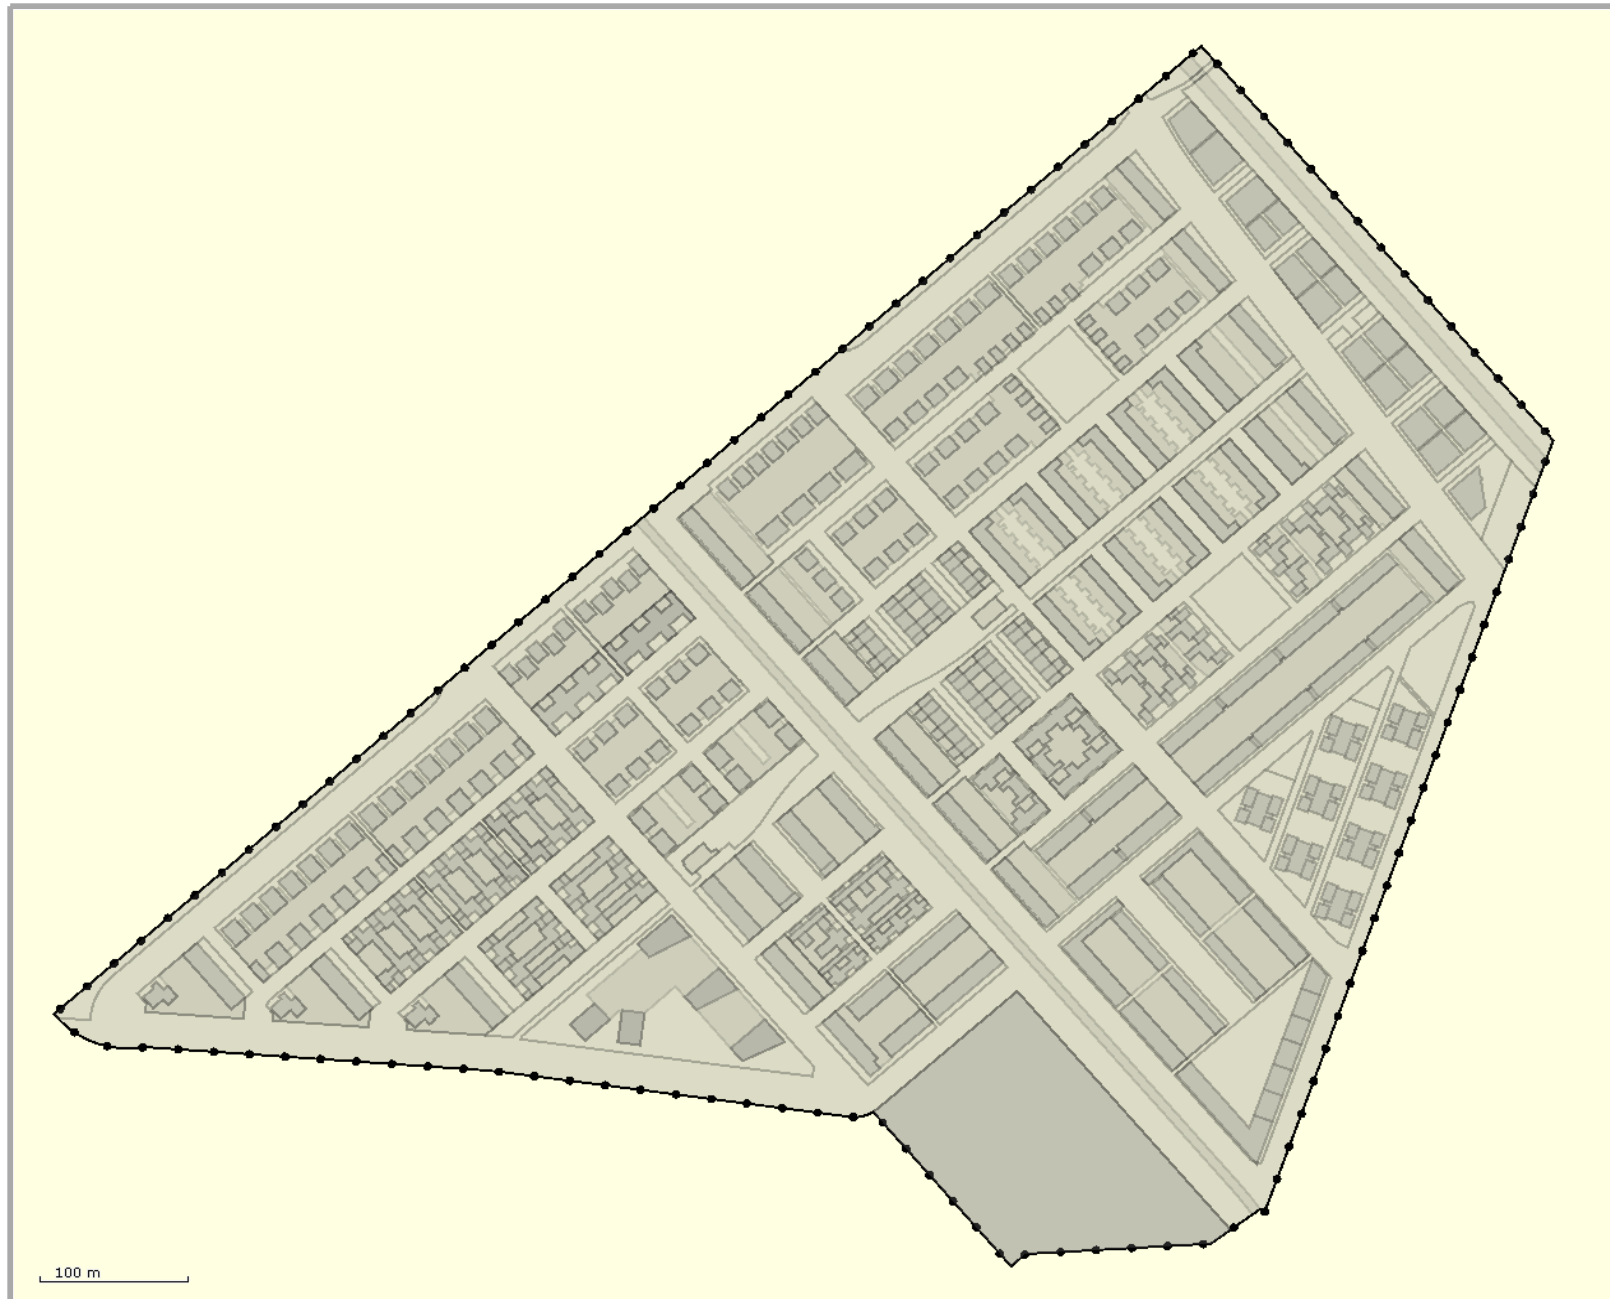

Beheersverordening 'Zandrijk 2013'

Planstatus: concept (2013-04-09) Overheid: Eindhoven

Legenda

Besluitgebied_X

Beheersverordening Zandrijk 2013

Besluitsubvlak_X

	bijgebouwen
	bouwvlak
	HOV-verbinding
	kapsalon
	leiding - gas
	maximum aantal woningen 40
	maximum bouwhoogte 10 meter
	maximum bouwhoogte 20 meter
	maximum bouwhoogte 25 meter
	maximum bouwhoogte 32 meter
	maximum bouwhoogte 4 meter
	maximum bouwhoogte 5 meter
	maximum bouwhoogte 6 meter
	maximum bouwhoogte 7 meter
	maximum bouwhoogte 9 meter
	onderdoorgang

parkeergarage

Besluitvlak_X

	Boringsvrije zone
	Groen
	Natuur
	Nutsvoorziening
	Verkeer - verblijfsgebied
	Wonen - 1
	Wonen - 2
	Wonen - 3
	Wonen - 4
	Wonen - 5
	Wonen - 6