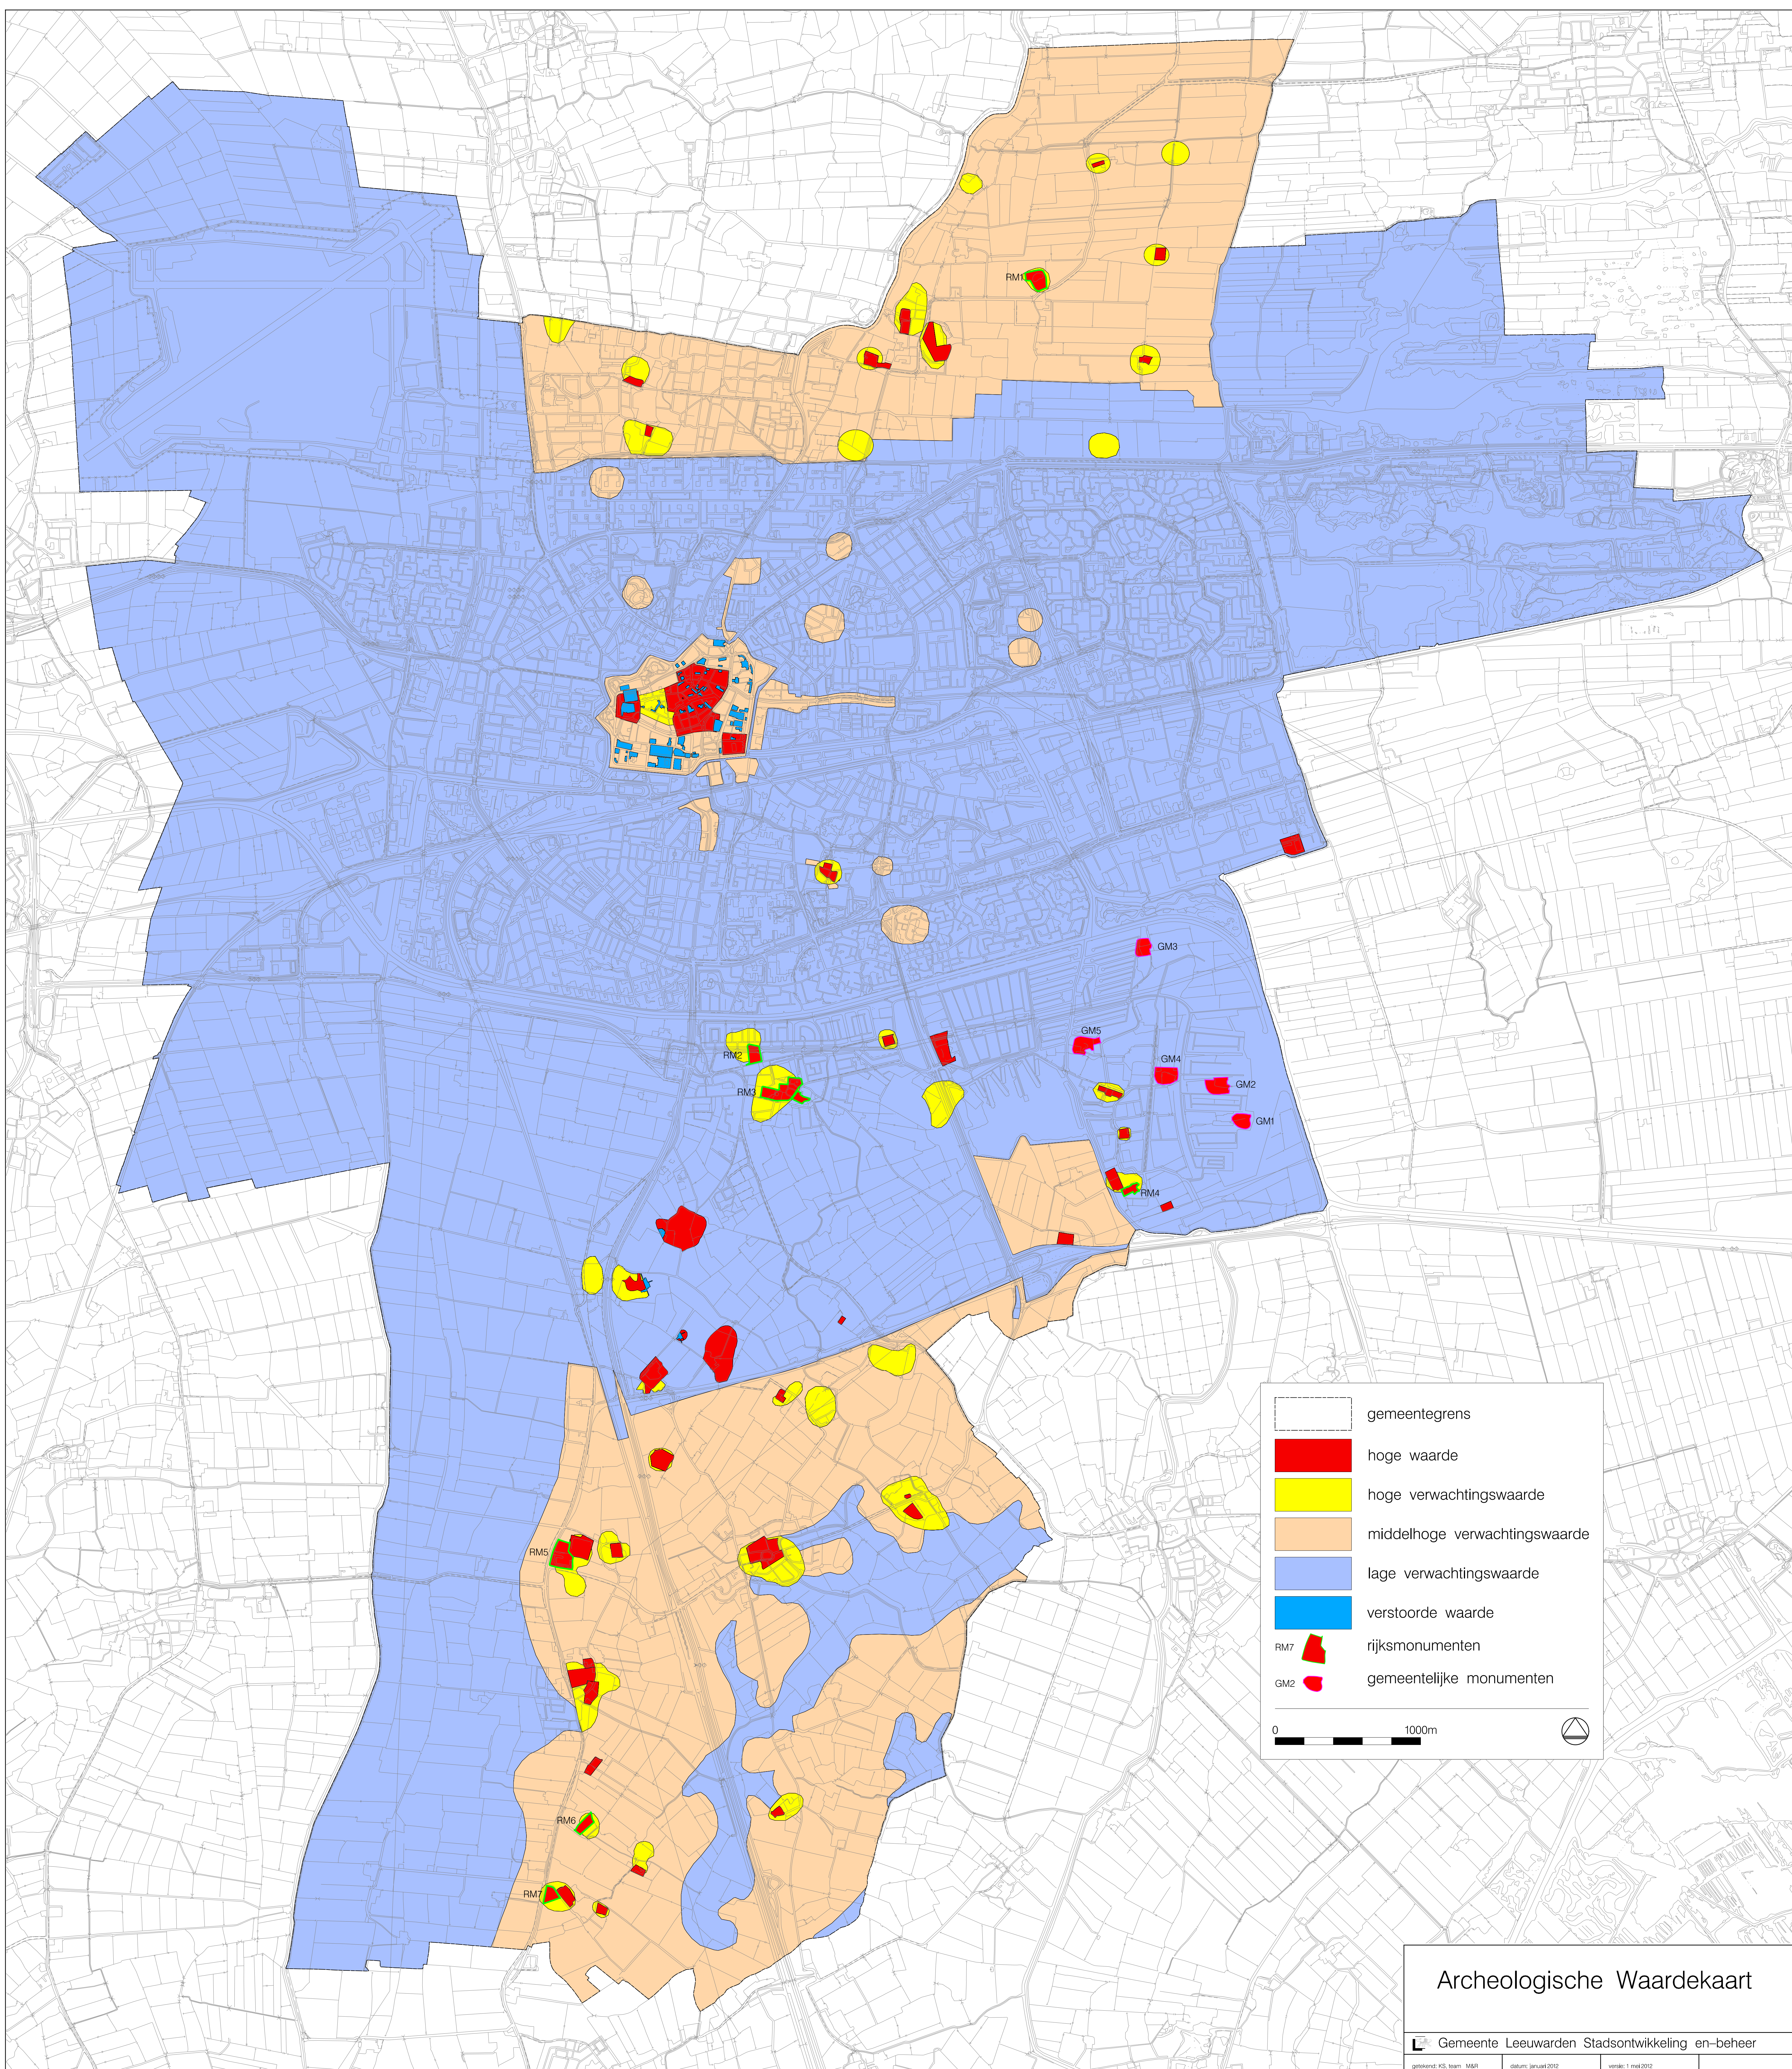

GEMEENTE LEEUWARDEN

ARCHEOLOGISCHE WAARDEKAART

Archeologische Waardekaart