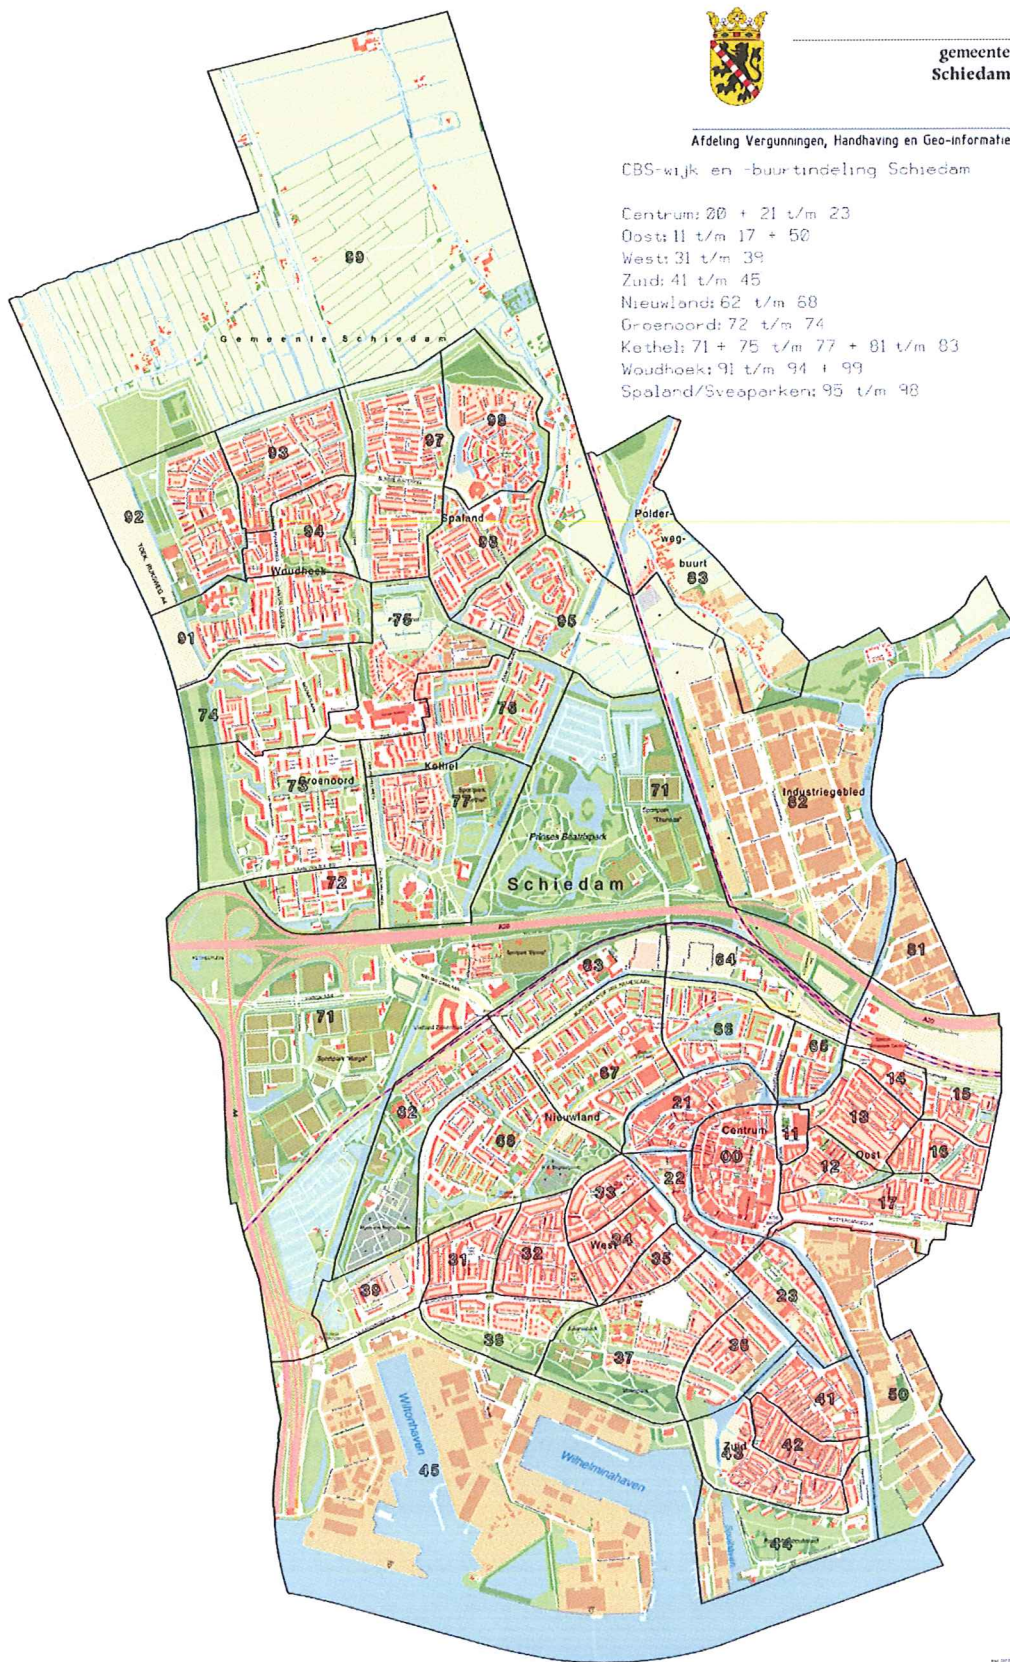

Bijlage bij de Nadere regels kamerverhuur gemeente Schiedam 2013

gemeente
Schiedam

Afdeling Vergunningen, Handhaving en Geo-informatie

CBS-wijk en -buurtindeling Schiedam

- Centrum: 00 + 21 t/m 23
- Oost: 11 t/m 17 + 50
- West: 31 t/m 39
- Zuid: 41 t/m 45
- Nieuwland: 62 t/m 68
- Groenoord: 72 t/m 74
- Kethel: 71 + 75 t/m 77 + 81 t/m 83
- Woudhoek: 91 t/m 94 + 99
- Spaland/Sveosparken: 95 t/m 98