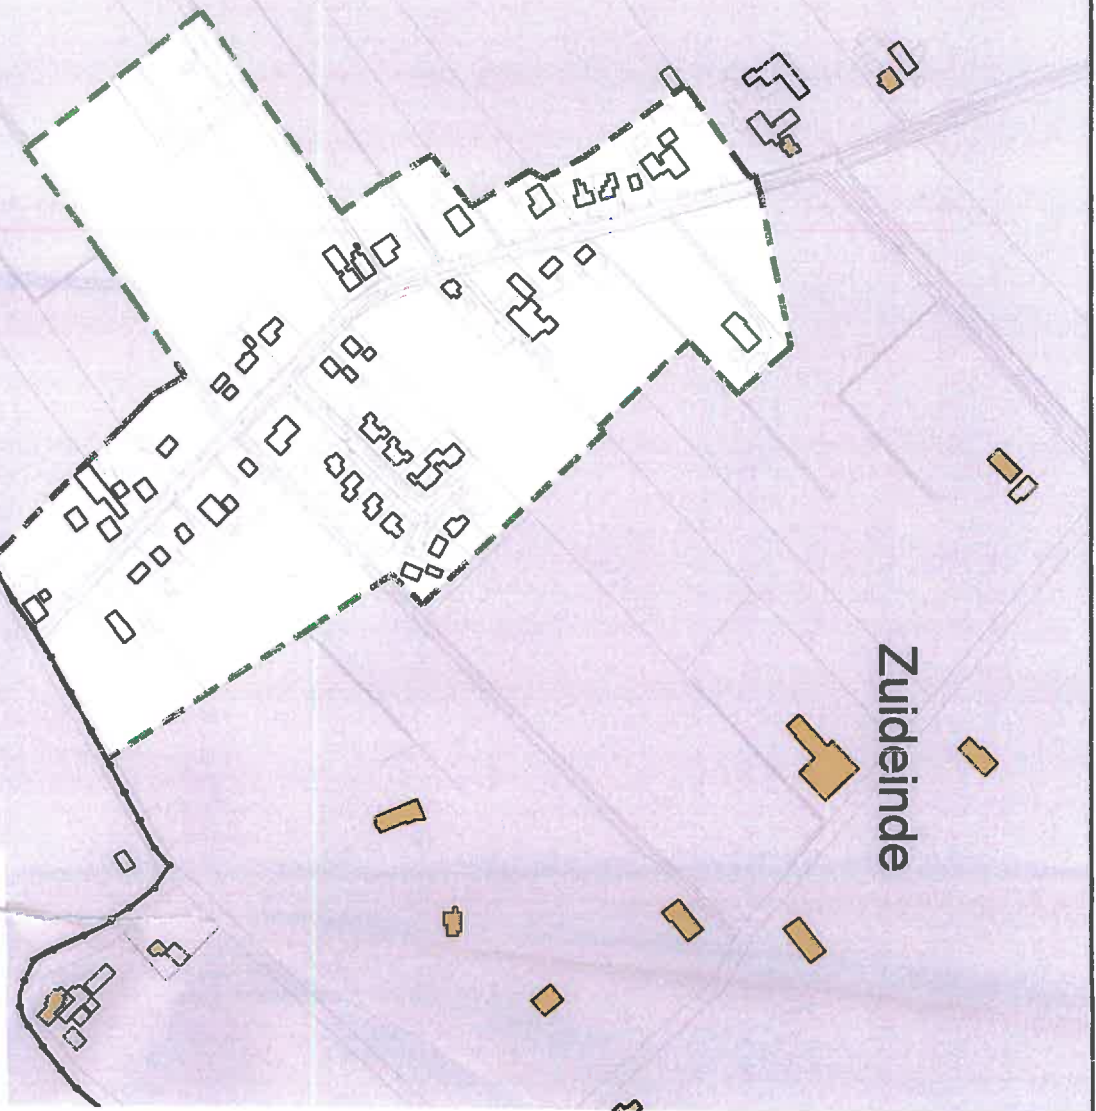

B

Aanduidingen:

-  bebouwde komgrens (i.g.v. Boswet)
-  gemeentegrens

bebouwde komgrens Zuidende (Kamperveen)
ingevolge de Boswet

Get	AR	de-13-2007	Afdeling
get	AR	de-11-2008	Takenring
get			Lay-out S-69-201280.dwg
get			Schaal -
get			Formaat A-3