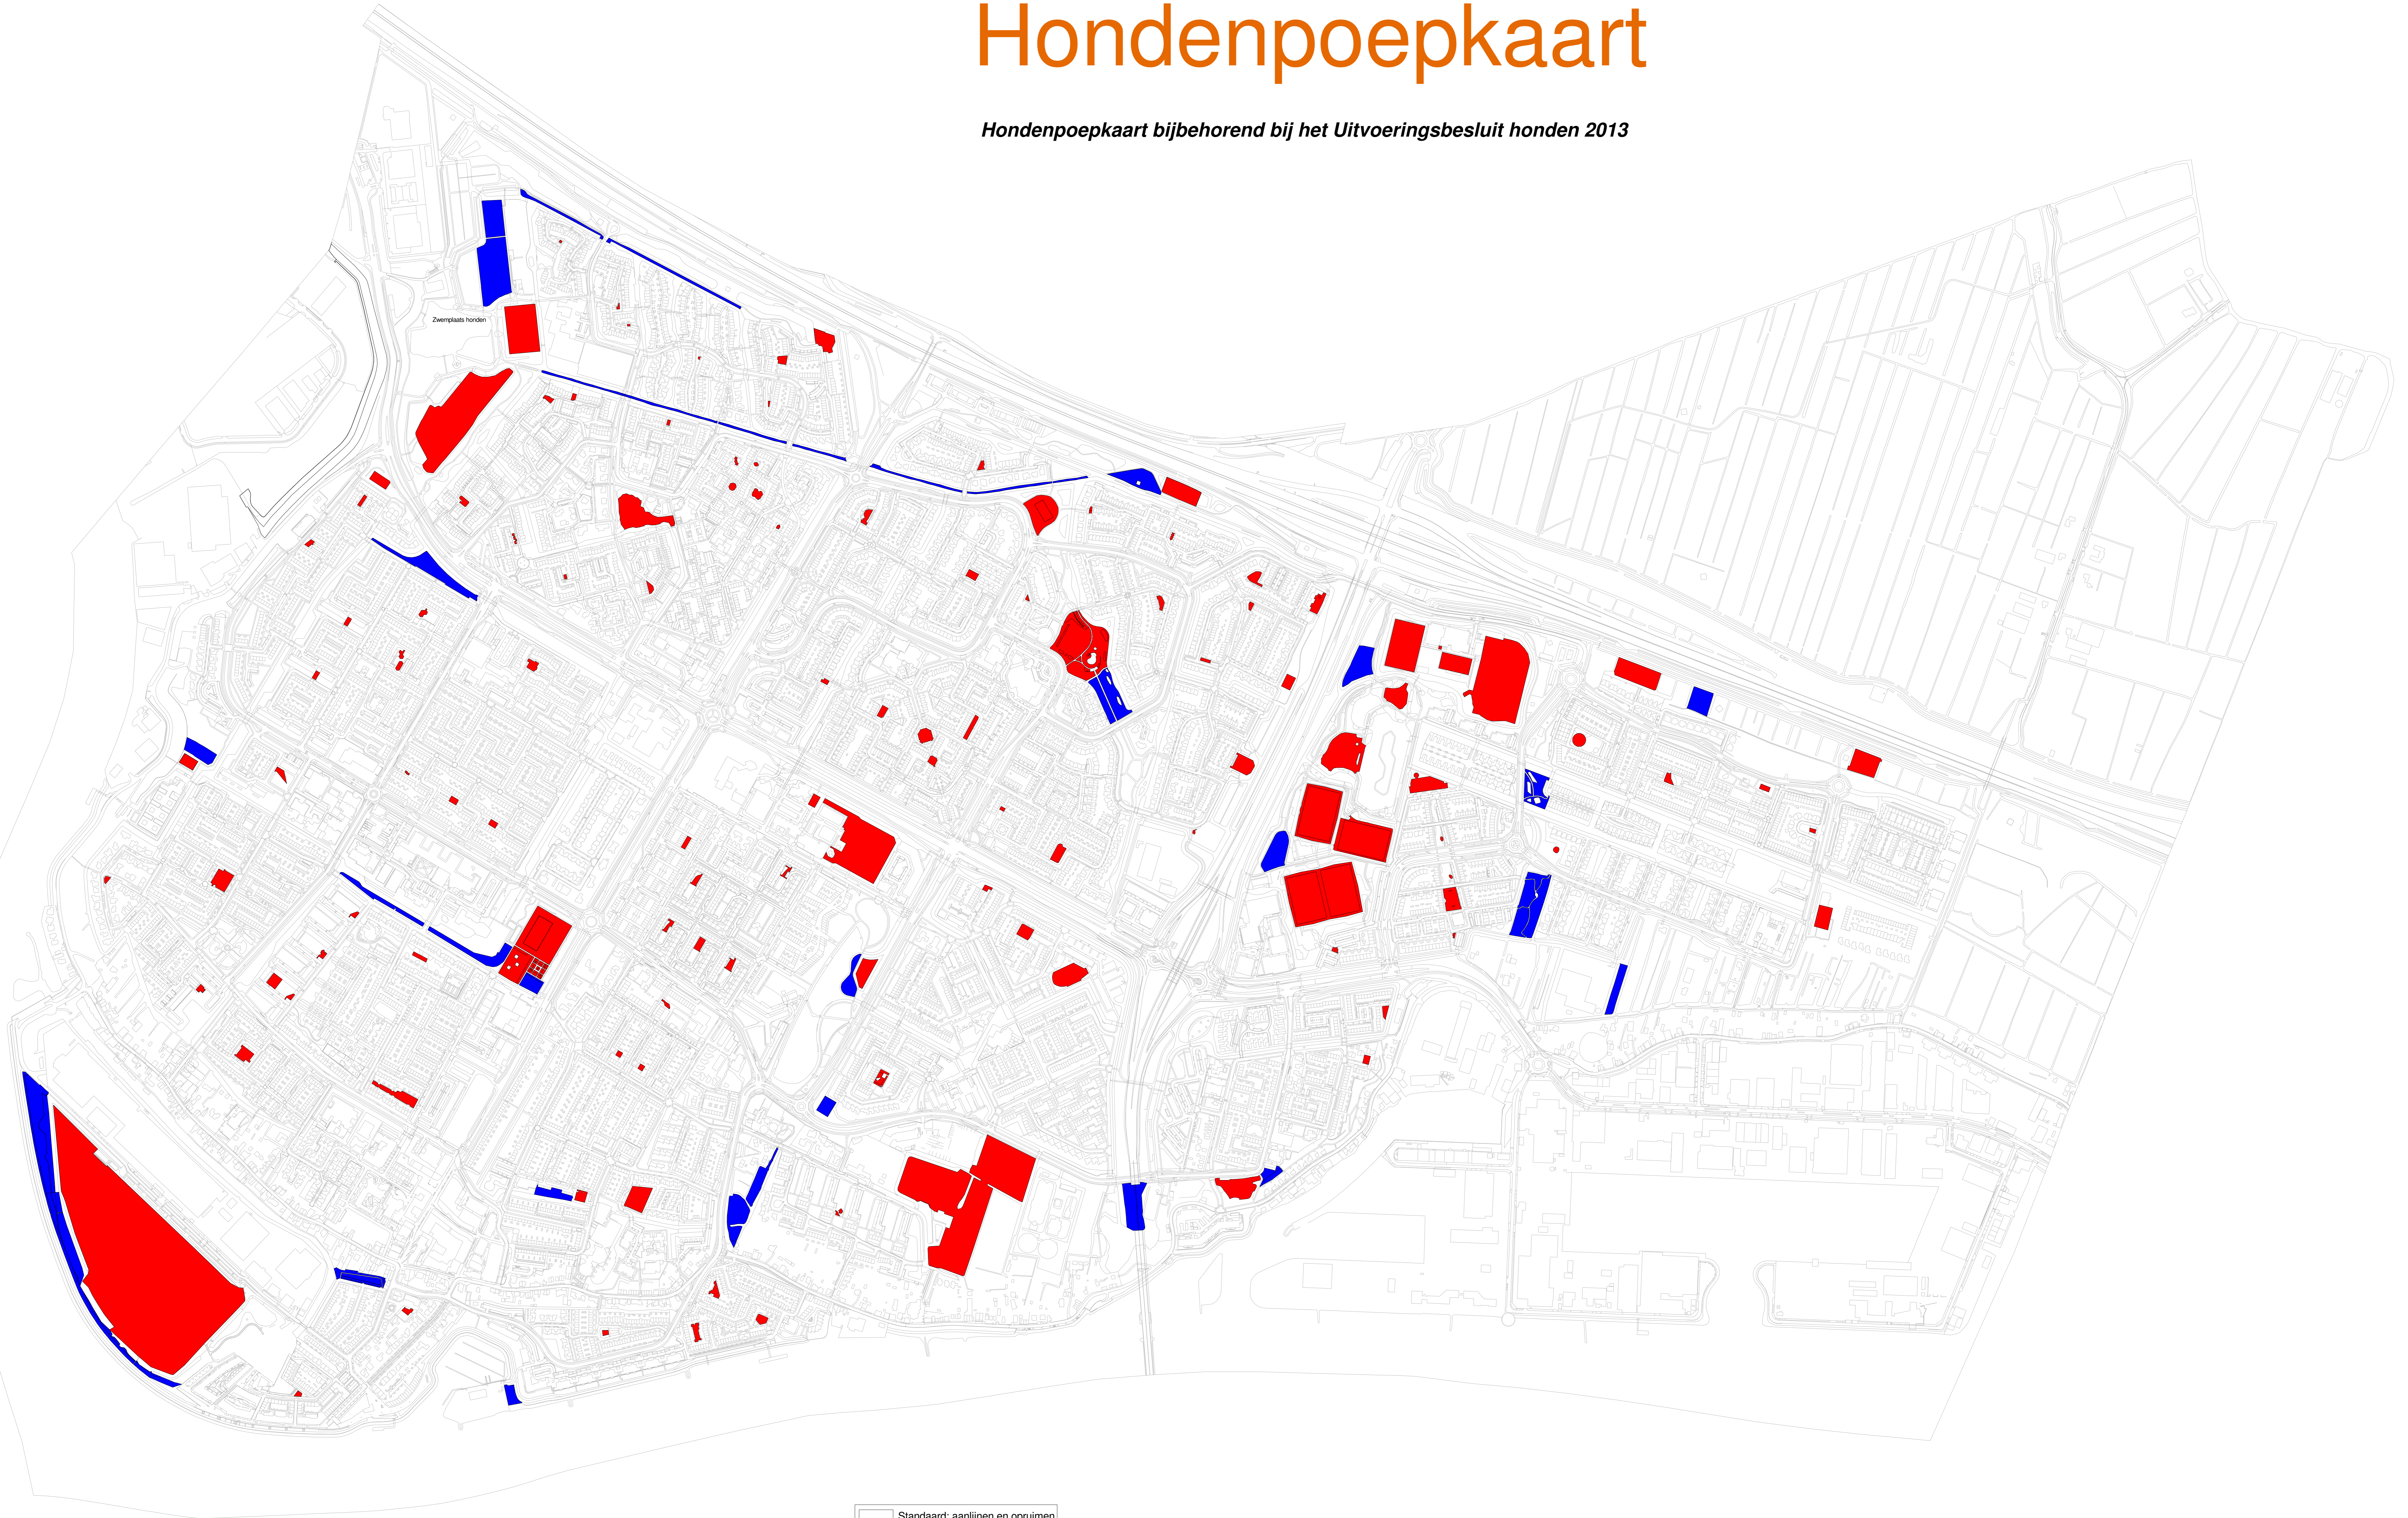

Hondenpoepkaart

Hondenpoepkaart bijbehorend bij het Uitvoeringsbesluit honden 2013

- Standaard: aanlijnen en opruimen
- Losloopegebied zonder opruimen
- Verboden voor honden