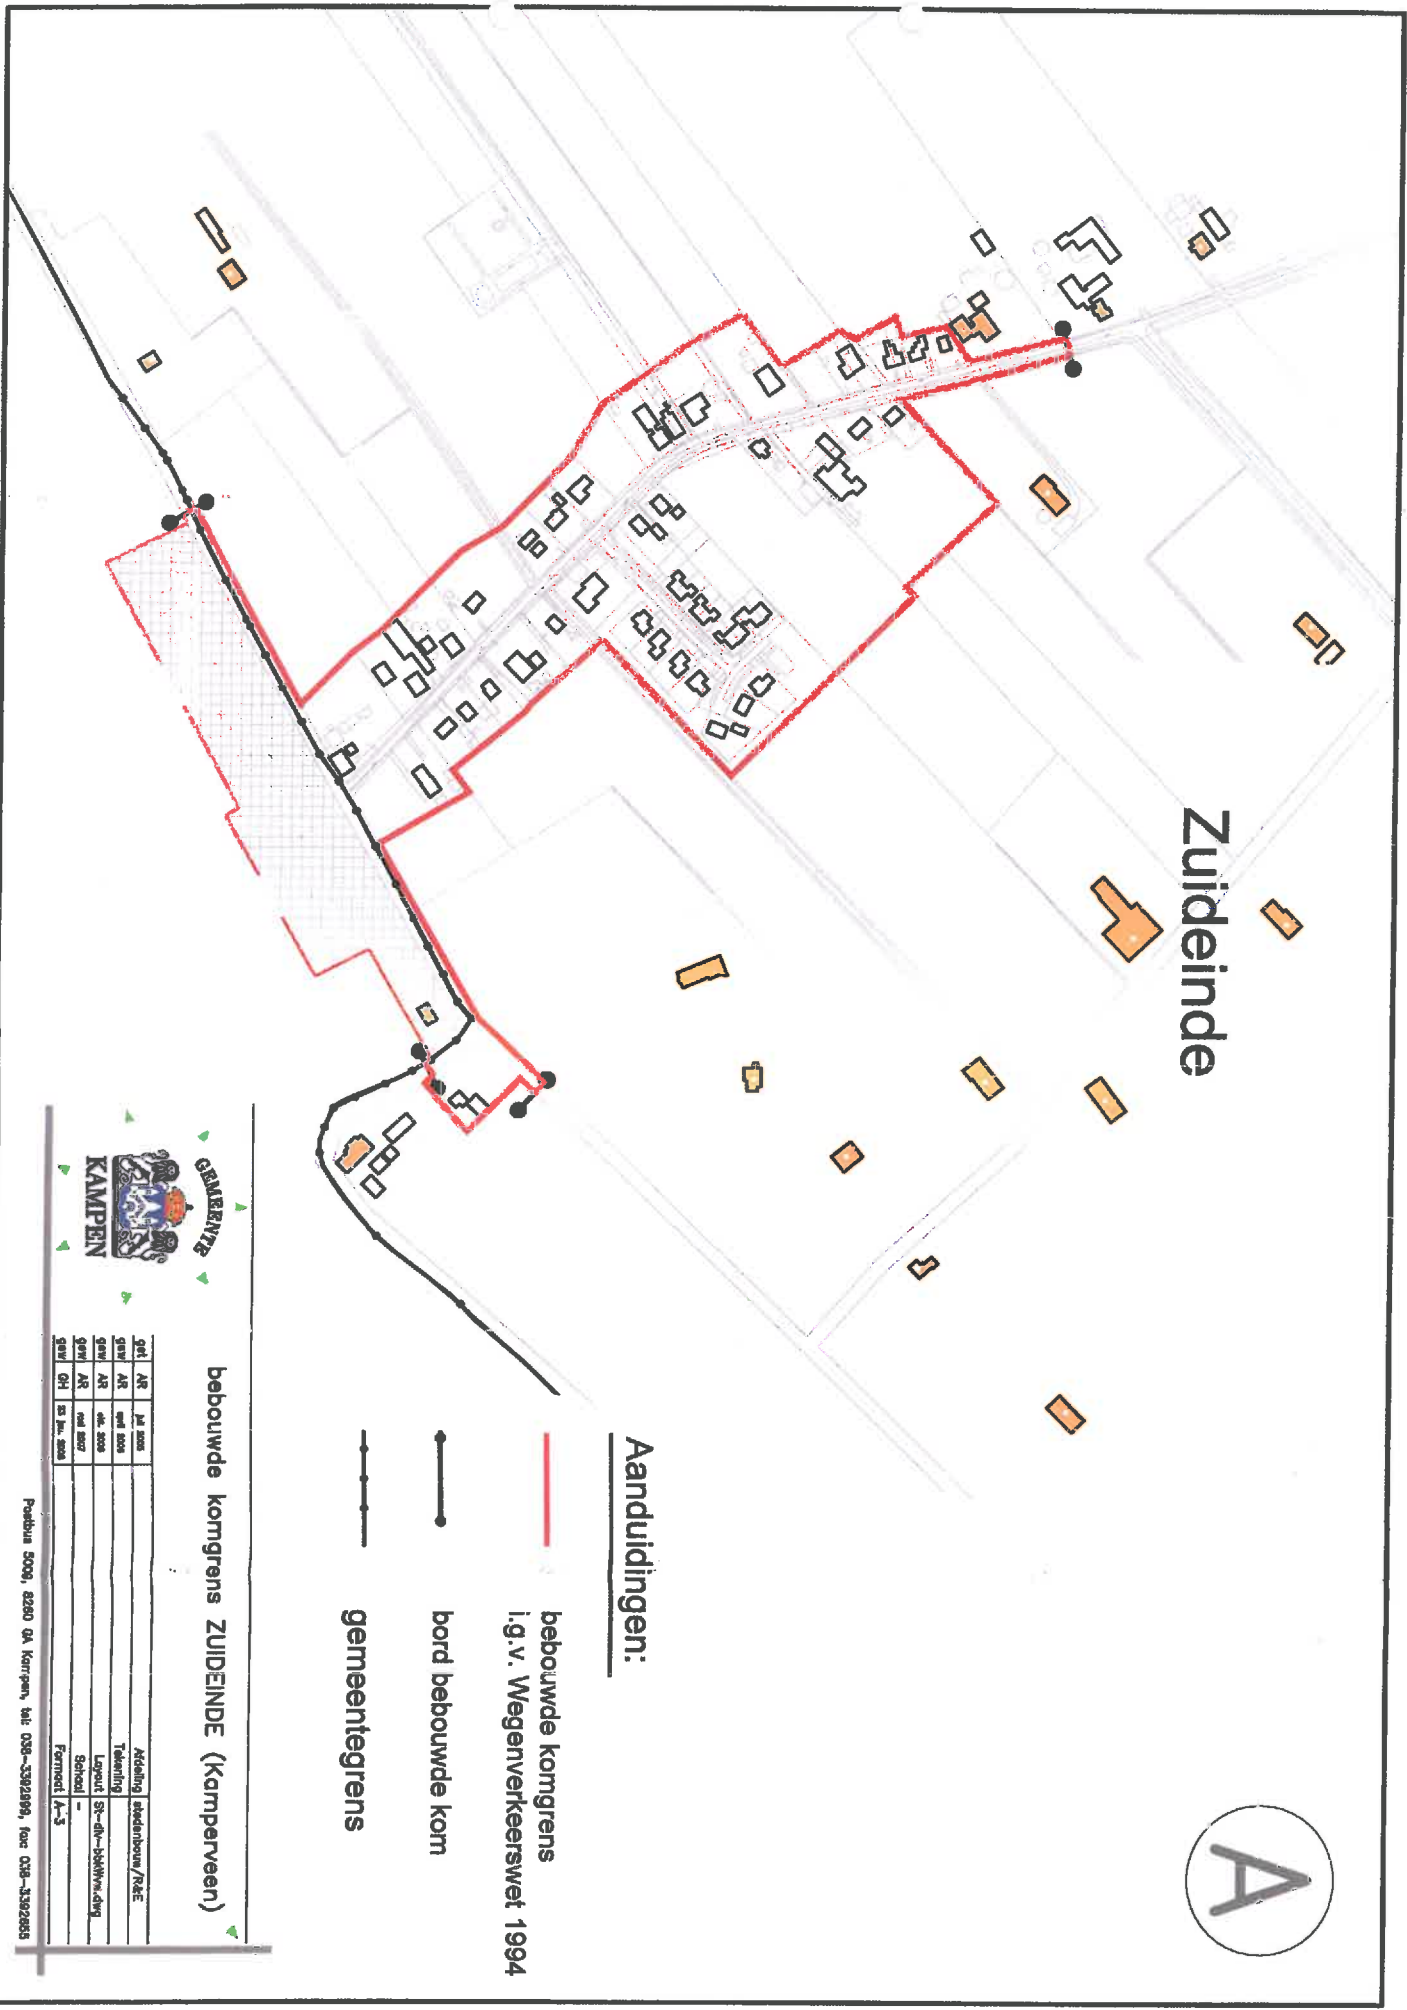

A

Zuideinde

Aanduidingen:

- (red line) — bebouwde komgrens i.g.v. Wegenverkeerswet 1994
- (black line with dots) — bord bebouwde kom
- (black line with dots) — gemeentegrens

bebouwde komgrens ZUIDEINDE (Kampereen)