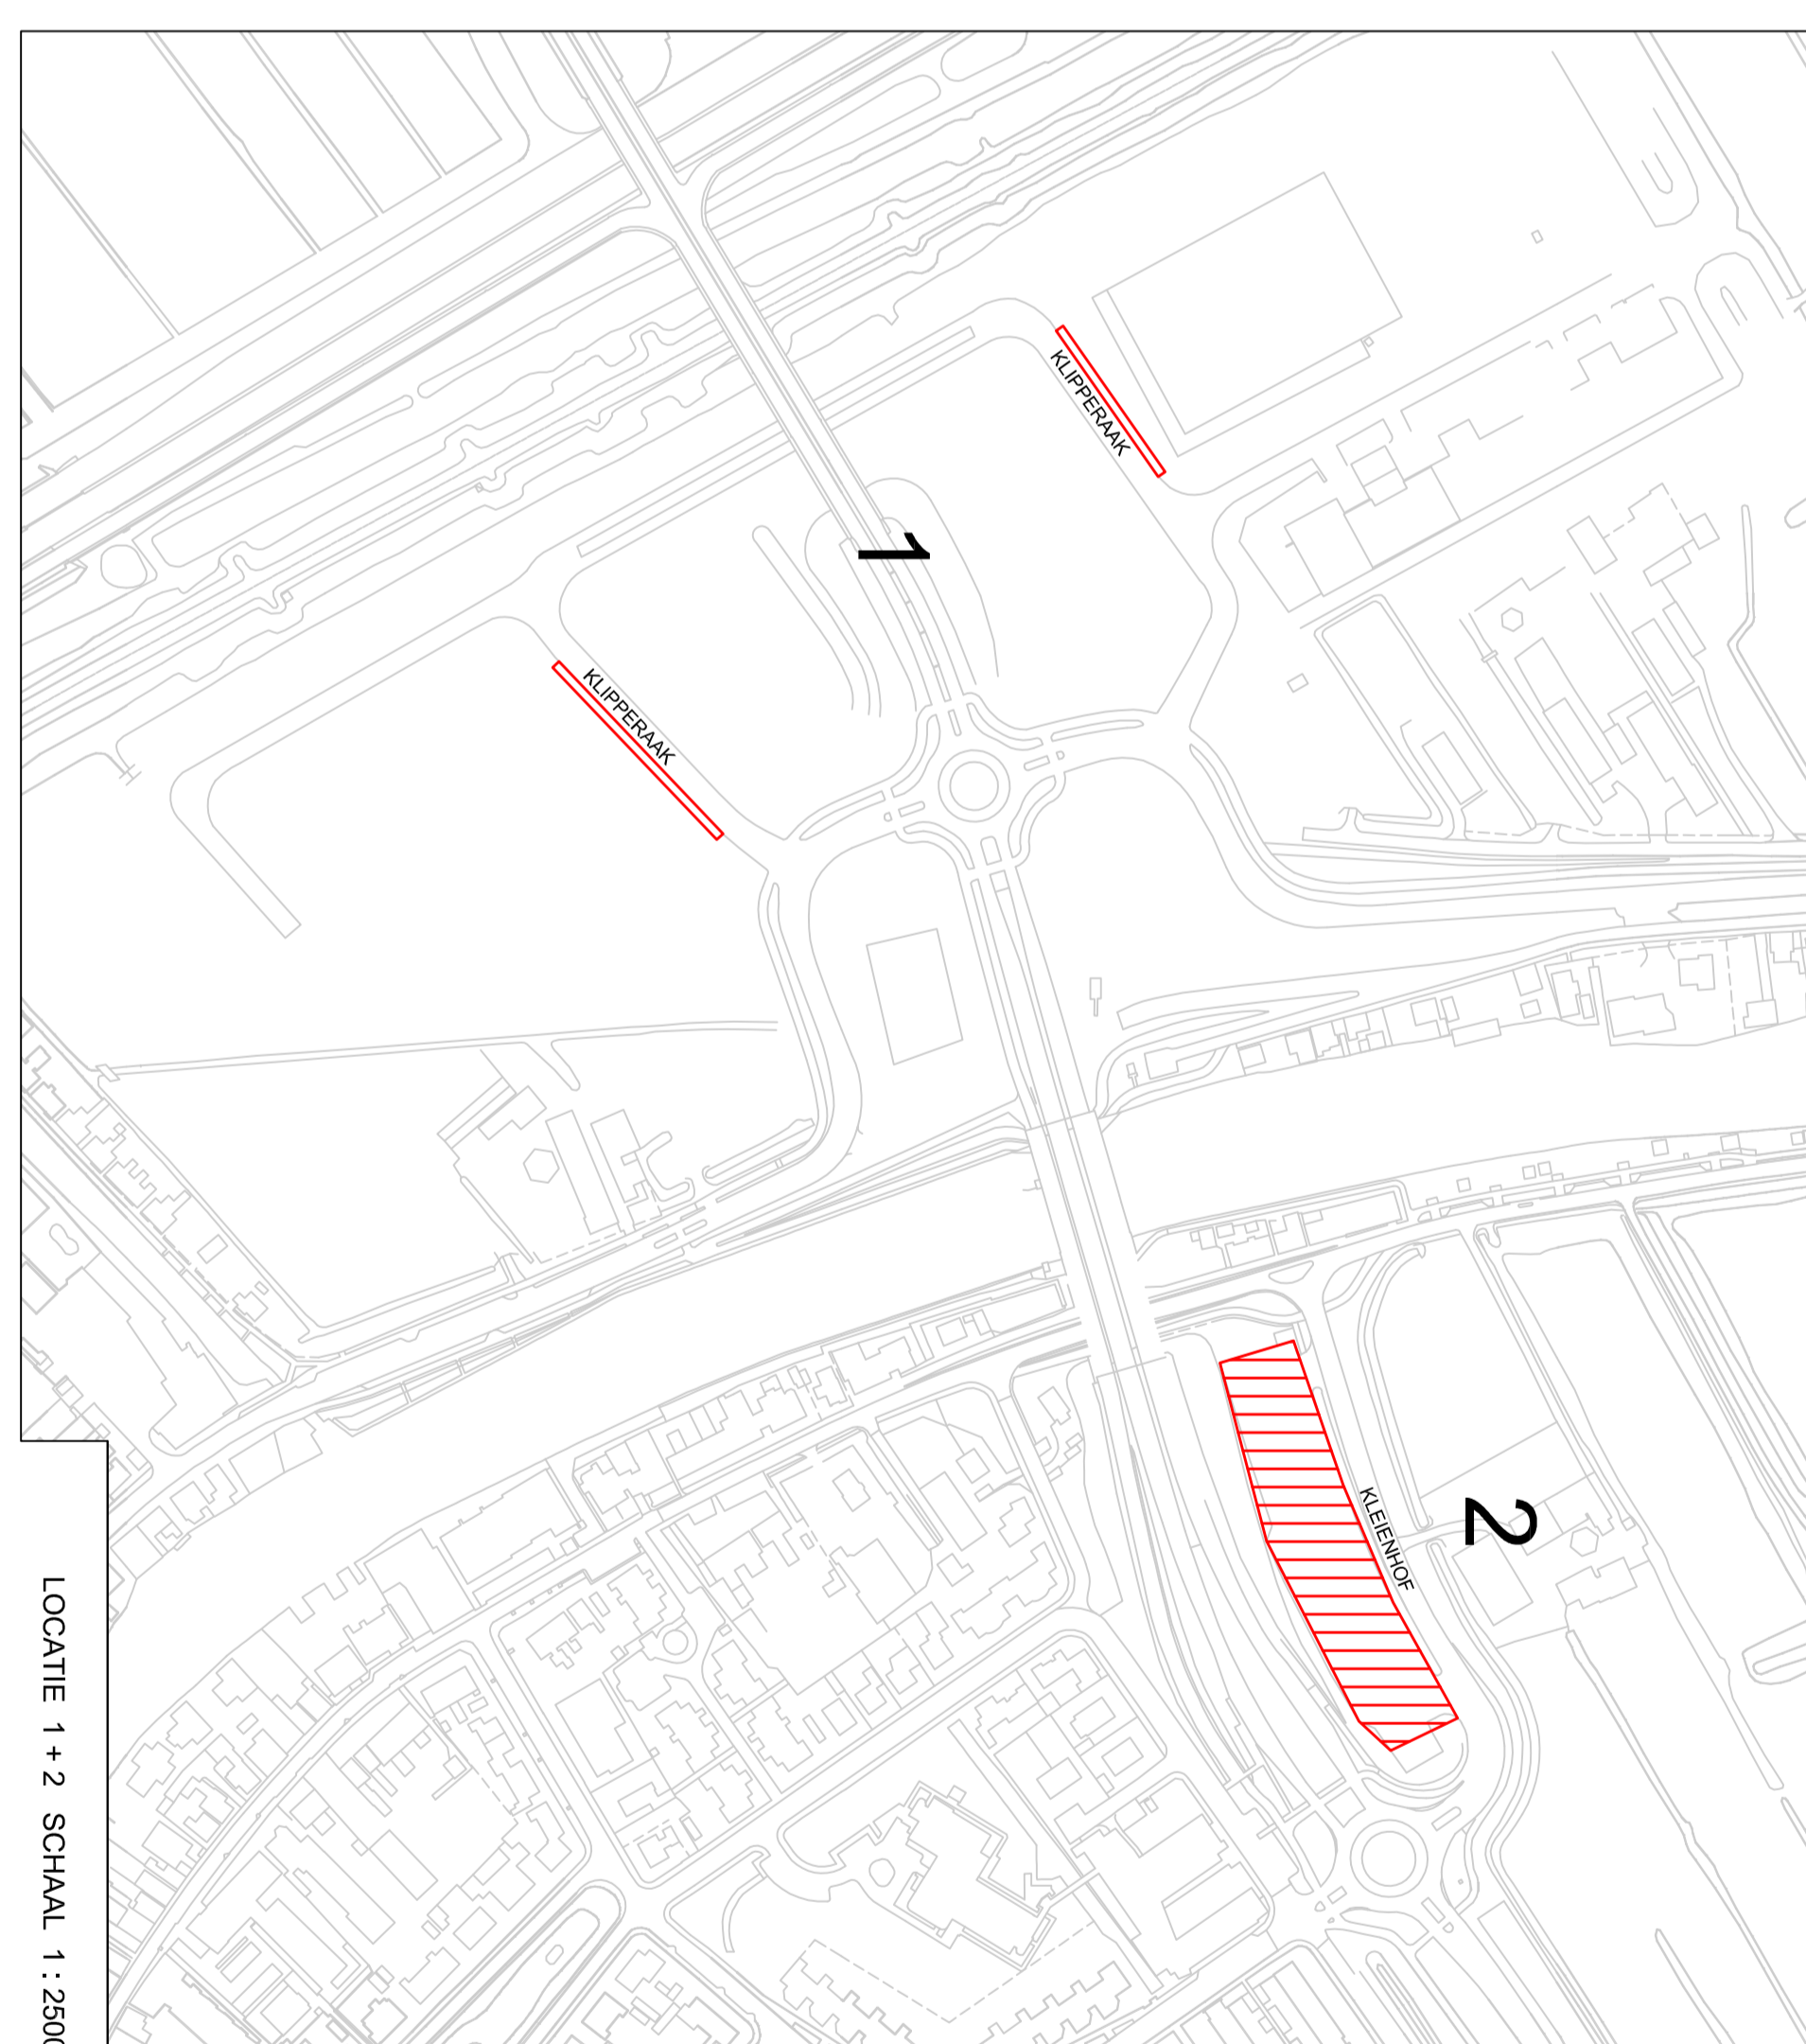

OVERZICHT SCHAAL 1 : 15000

LOCATIE 1-2 SCHAAL 1:2500

LOCATIE 4 SCHAAL 1:2500

LOCATIE 3 SCHAAL 1:1000

LOCATIE 5 SCHAAL 1:2000

LOCATIE 6 SCHAAL 1:2500

LOCATIE 7 SCHAAL 1:2000

VOORZICHT! AUTOPARKEREN TERREIN
RESERVE BIJ AANWIJZINGSRESULTAAT IN PARKEREN VOOR LANGE VOERTUIGEN*
AANWIJZINGSRESULTAAT

Schaal: 1:2000
 Datum: 17/02/21
 N.O.: 17/02/21
 R&B:

*Bij een aantal locaties is het mogelijk dat er een reserve is voor lange voertuigen. Dit wordt aangegeven met een rood gestippeld gebied op de kaart.