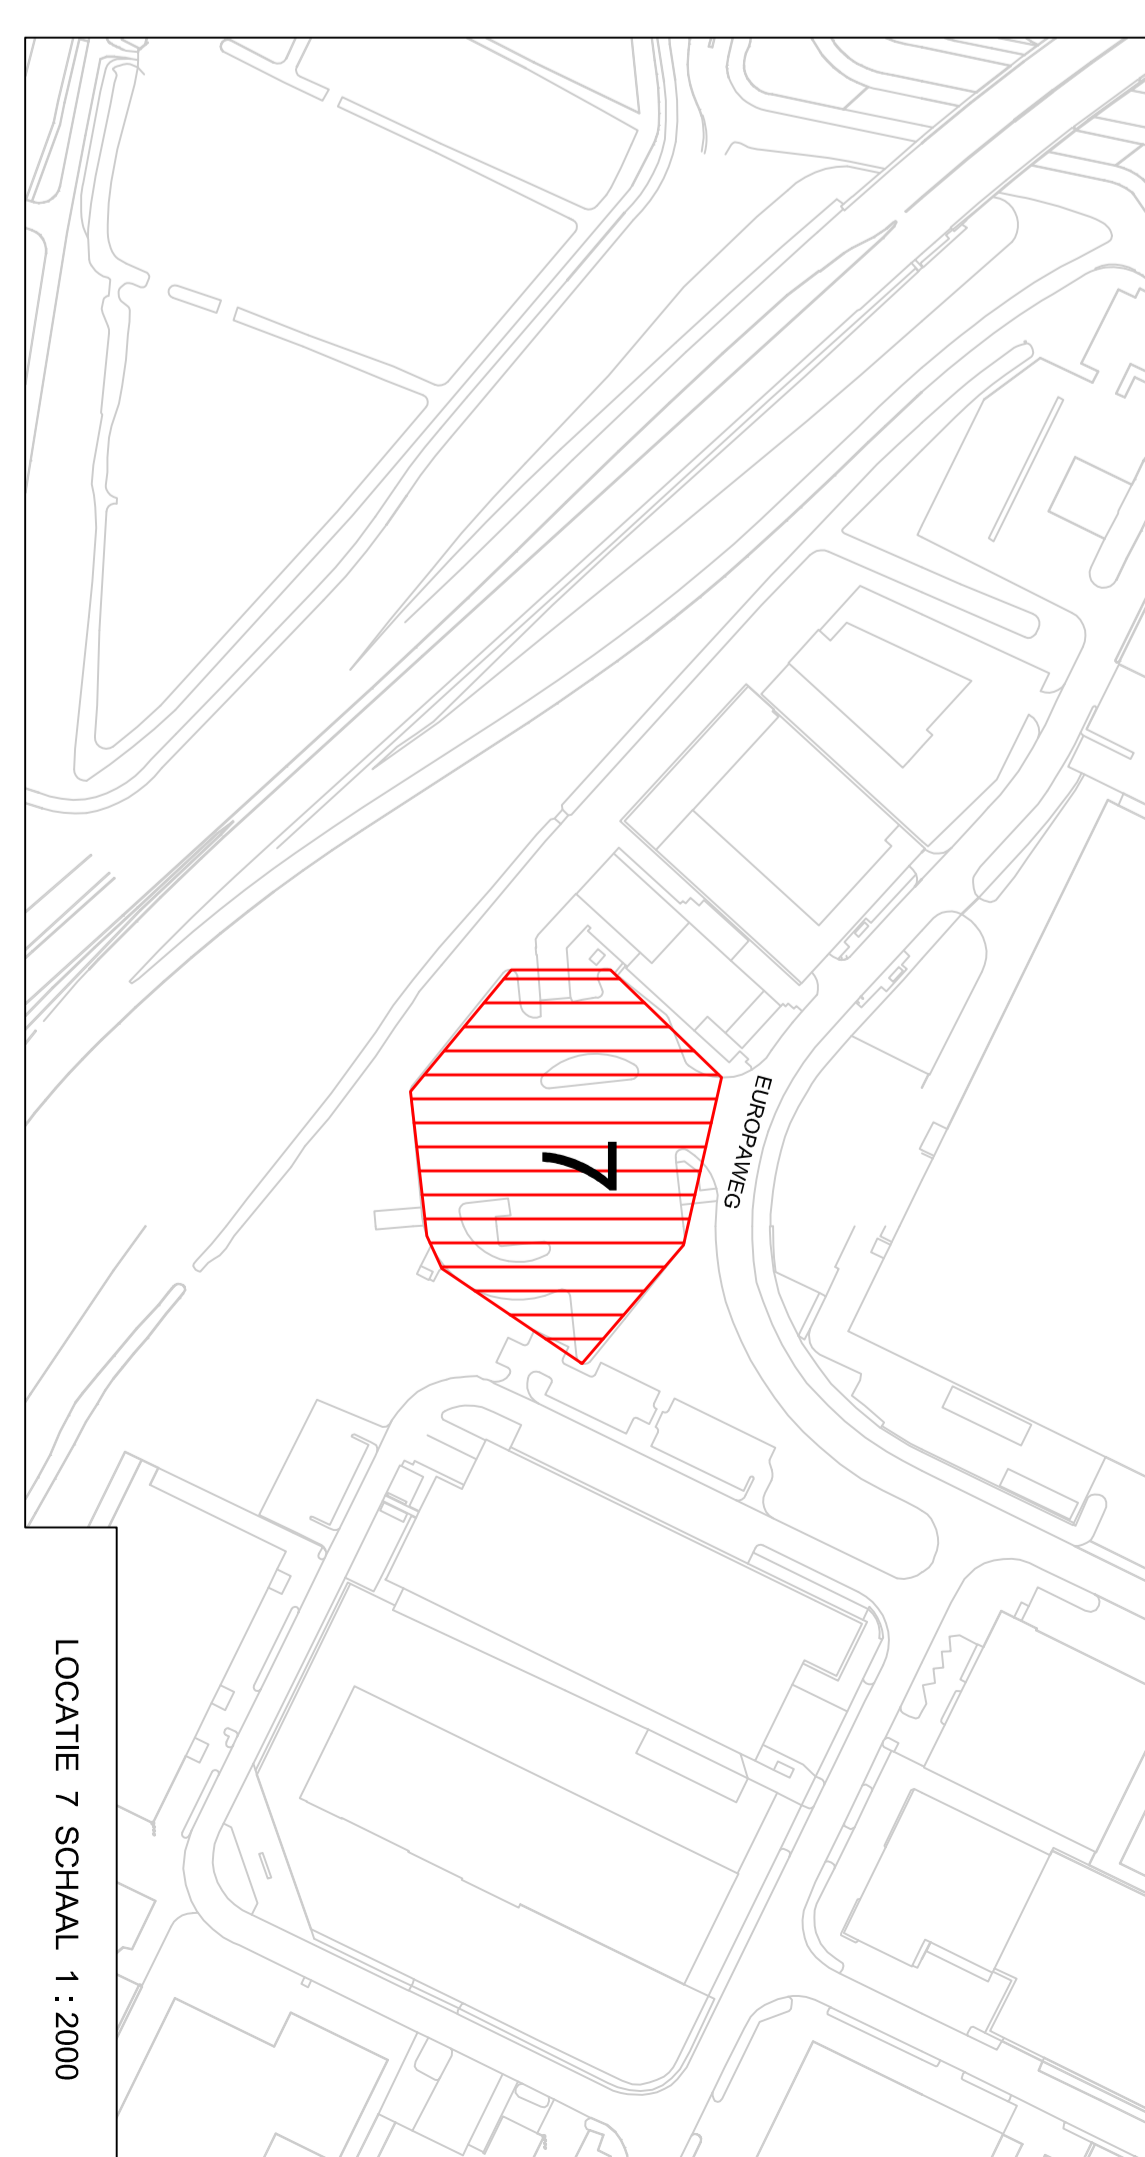

OVERZICHT SCHAAL 1 : 15000

LOCATIE 1-2 SCHAAL 1:2500

LOCATIE 4 SCHAAL 1:2500

LOCATIE 3 SCHAAL 1:1000

LOCATIE 5 SCHAAL 1:2000

LOCATIE 6 SCHAAL 1:2500

LOCATIE 7 SCHAAL 1:2000

VOORZICHT! AUTOPARKEREN TERREIN
RESERVE BIJ AANWIJZINGSRESULTAAT IN PARKEREN VOOR LANGE VOERTUIGEN*
AANWIJZINGSRESULTAAT

Schaal: 1:2000
 Datum: 17/02/21
 N.O.: 17/02/21
 R&B:

*Bij een aantal locaties is het mogelijk dat er een reserve is voor lange voertuigen. Dit wordt aangegeven met een rood gestippeld gebied op de kaart.