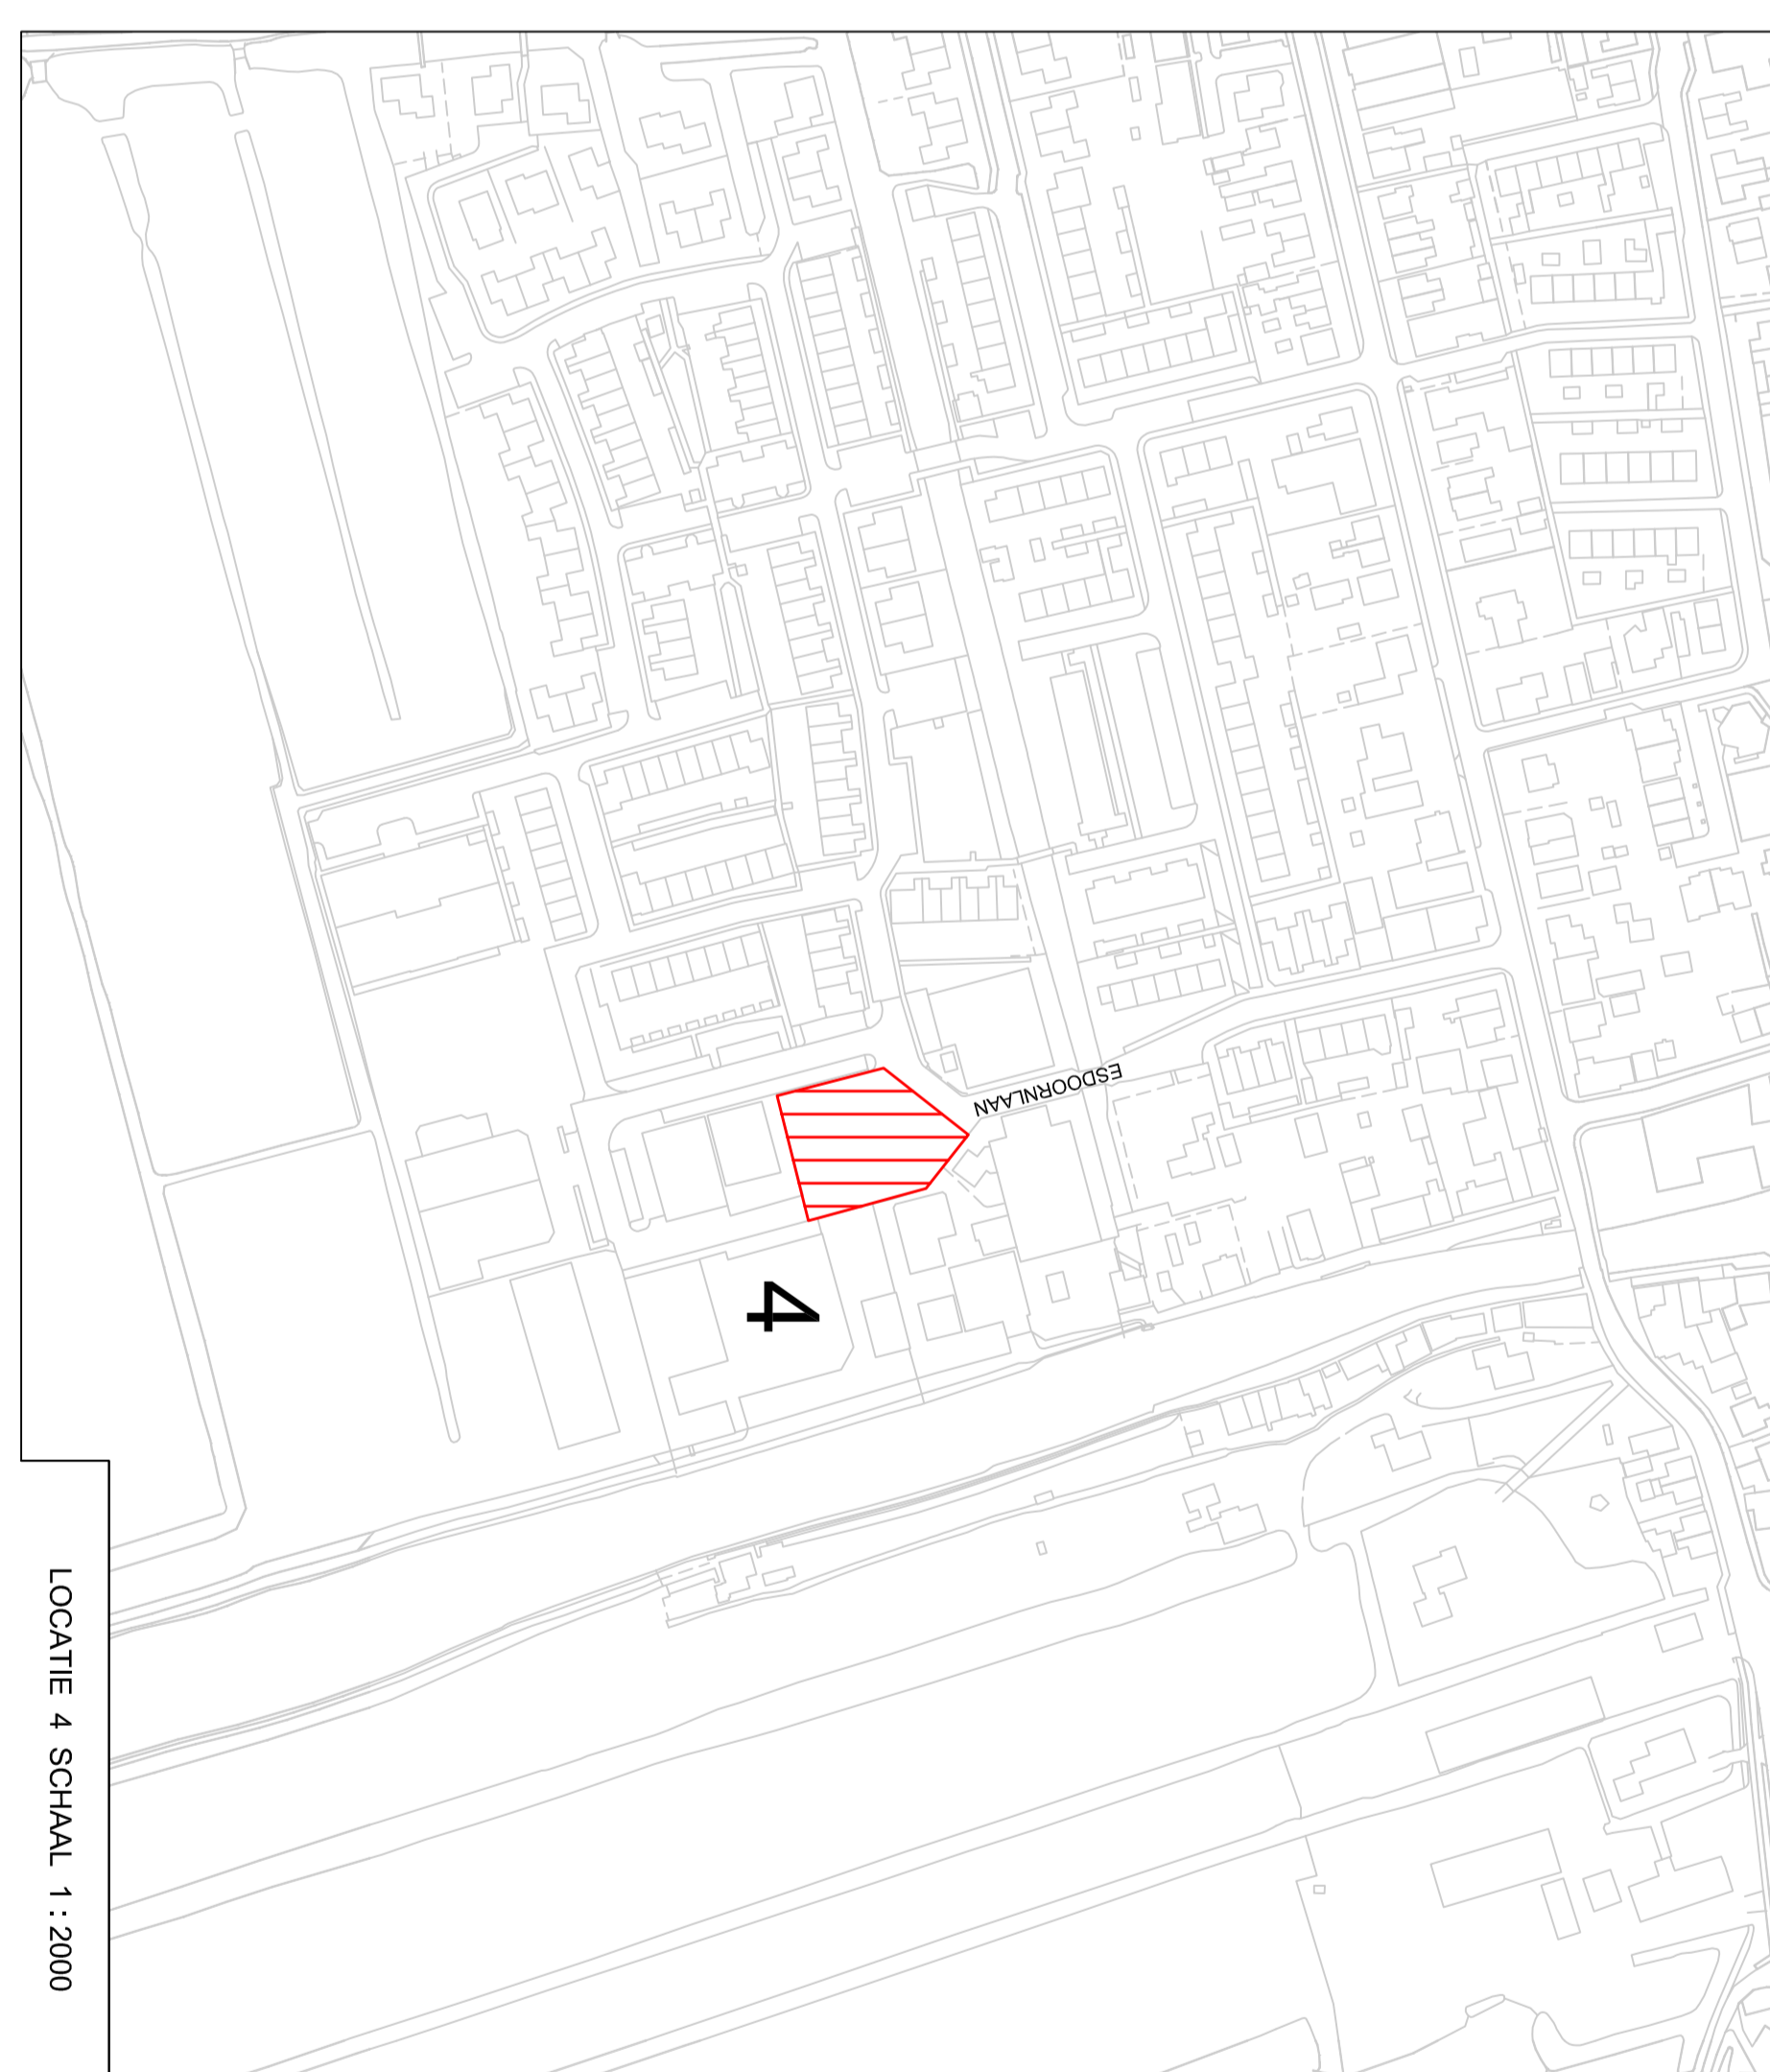

OVERZICHT SCHAAL 1 : 15000

LOCATIE 1-2 SCHAAL 1:2500

LOCATIE 4 SCHAAL 1:2500

LOCATIE 3 SCHAAL 1:1000

LOCATIE 5 SCHAAL 1:2000

LOCATIE 6 SCHAAL 1:2500

LOCATIE 7 SCHAAL 1:2000

VOORZICHT! AUTOPARKEREN TERREIN
RESERVE BIJ AANWIJZINGSRESULTAAT IN PARKEREN VOOR LANGE VOERTUIGEN*
AANWIJZINGSRESULTAAT

Schaal: 1:2000
 Datum: 17/02/21
 N.O.: 17/02/21
 R&B:

*Bij een aantal locaties is het mogelijk dat er een reserve is voor lange voertuigen. Dit wordt aangegeven met een rood gestippeld gebied op de kaart.