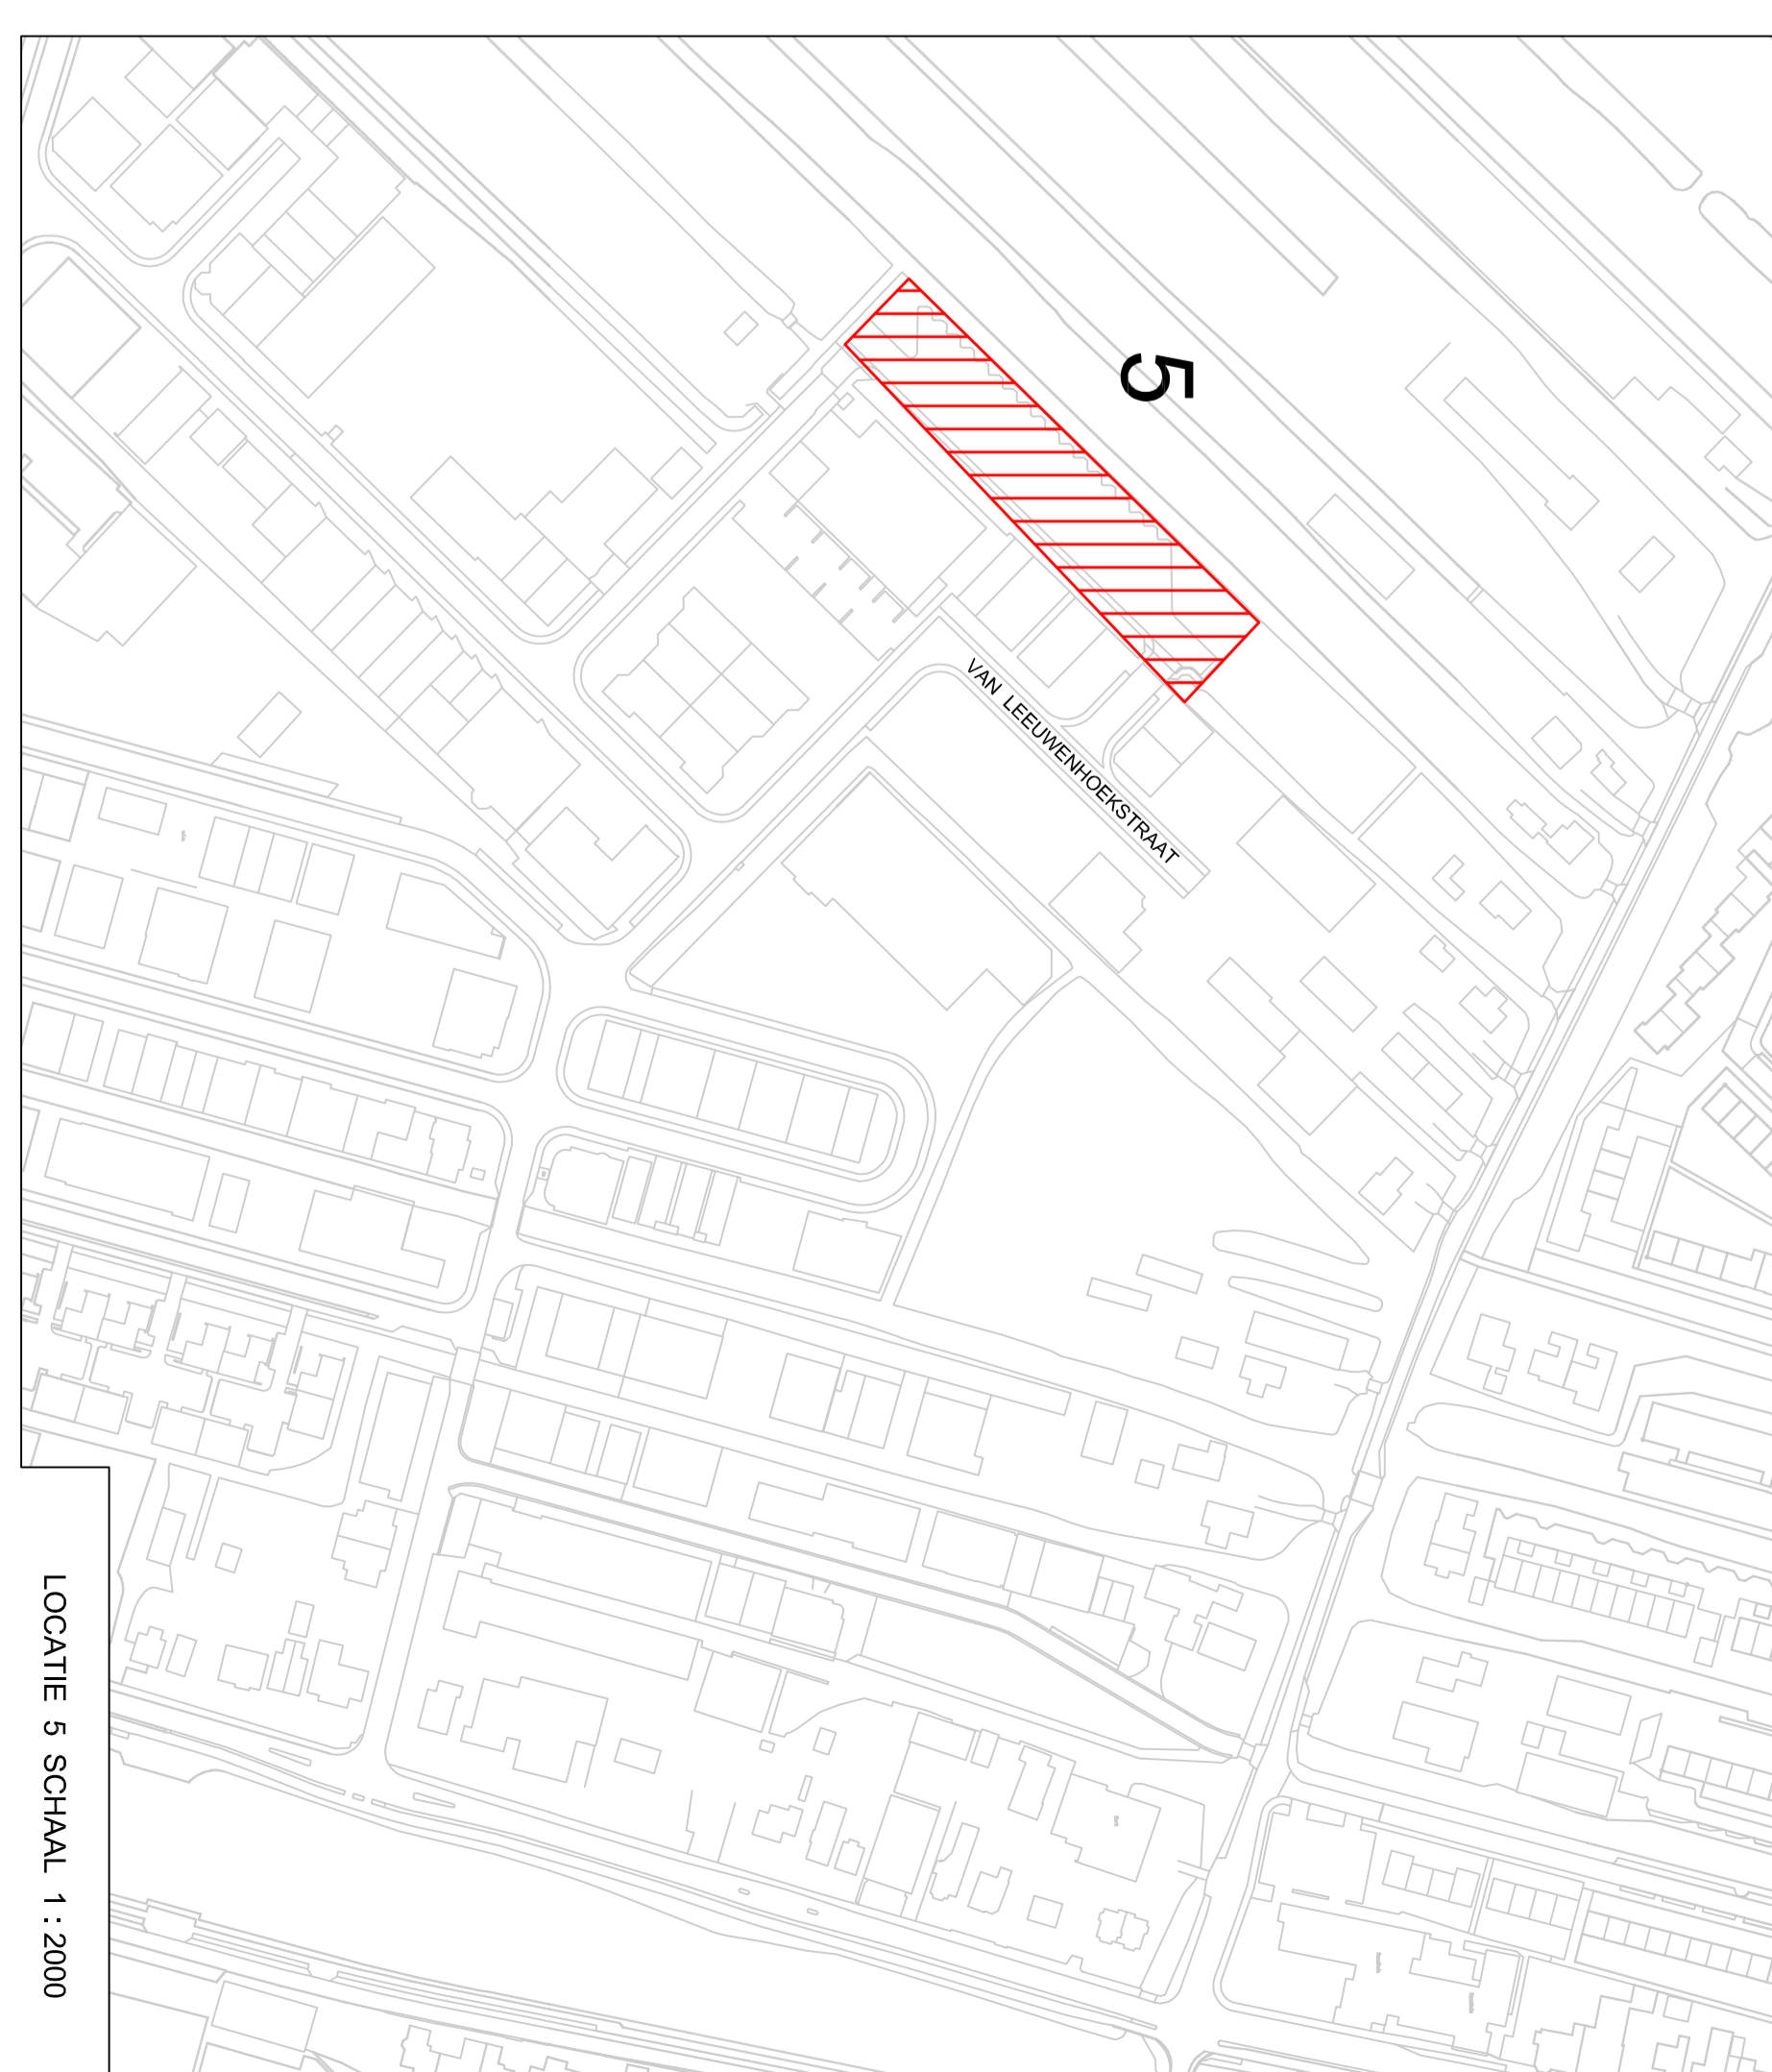

OVERZICHT SCHAAL 1 : 15000

LOCATIE 1-2 SCHAAL 1:2500

LOCATIE 4 SCHAAL 1:2500

LOCATIE 3 SCHAAL 1:1000

LOCATIE 5 SCHAAL 1:2000

LOCATIE 6 SCHAAL 1:2500

LOCATIE 7 SCHAAL 1:2000

VOORZICHT! AUTOPARKEREN TERREIN
RESERVE BIJ AANWIJZINGSRESULTAAT IN PARKEREN VOOR LANGE VOERTUIGEN*
AANWIJZINGSRESULTAAT

Schaal: 1:2000
 Datum: 17/02/21
 N.O.: 17/02/21
 R&B:

*Bij een aantal locaties is het mogelijk dat er een reserve is voor lange voertuigen. Dit wordt aangegeven met een rood gestippeld gebied op de kaart.