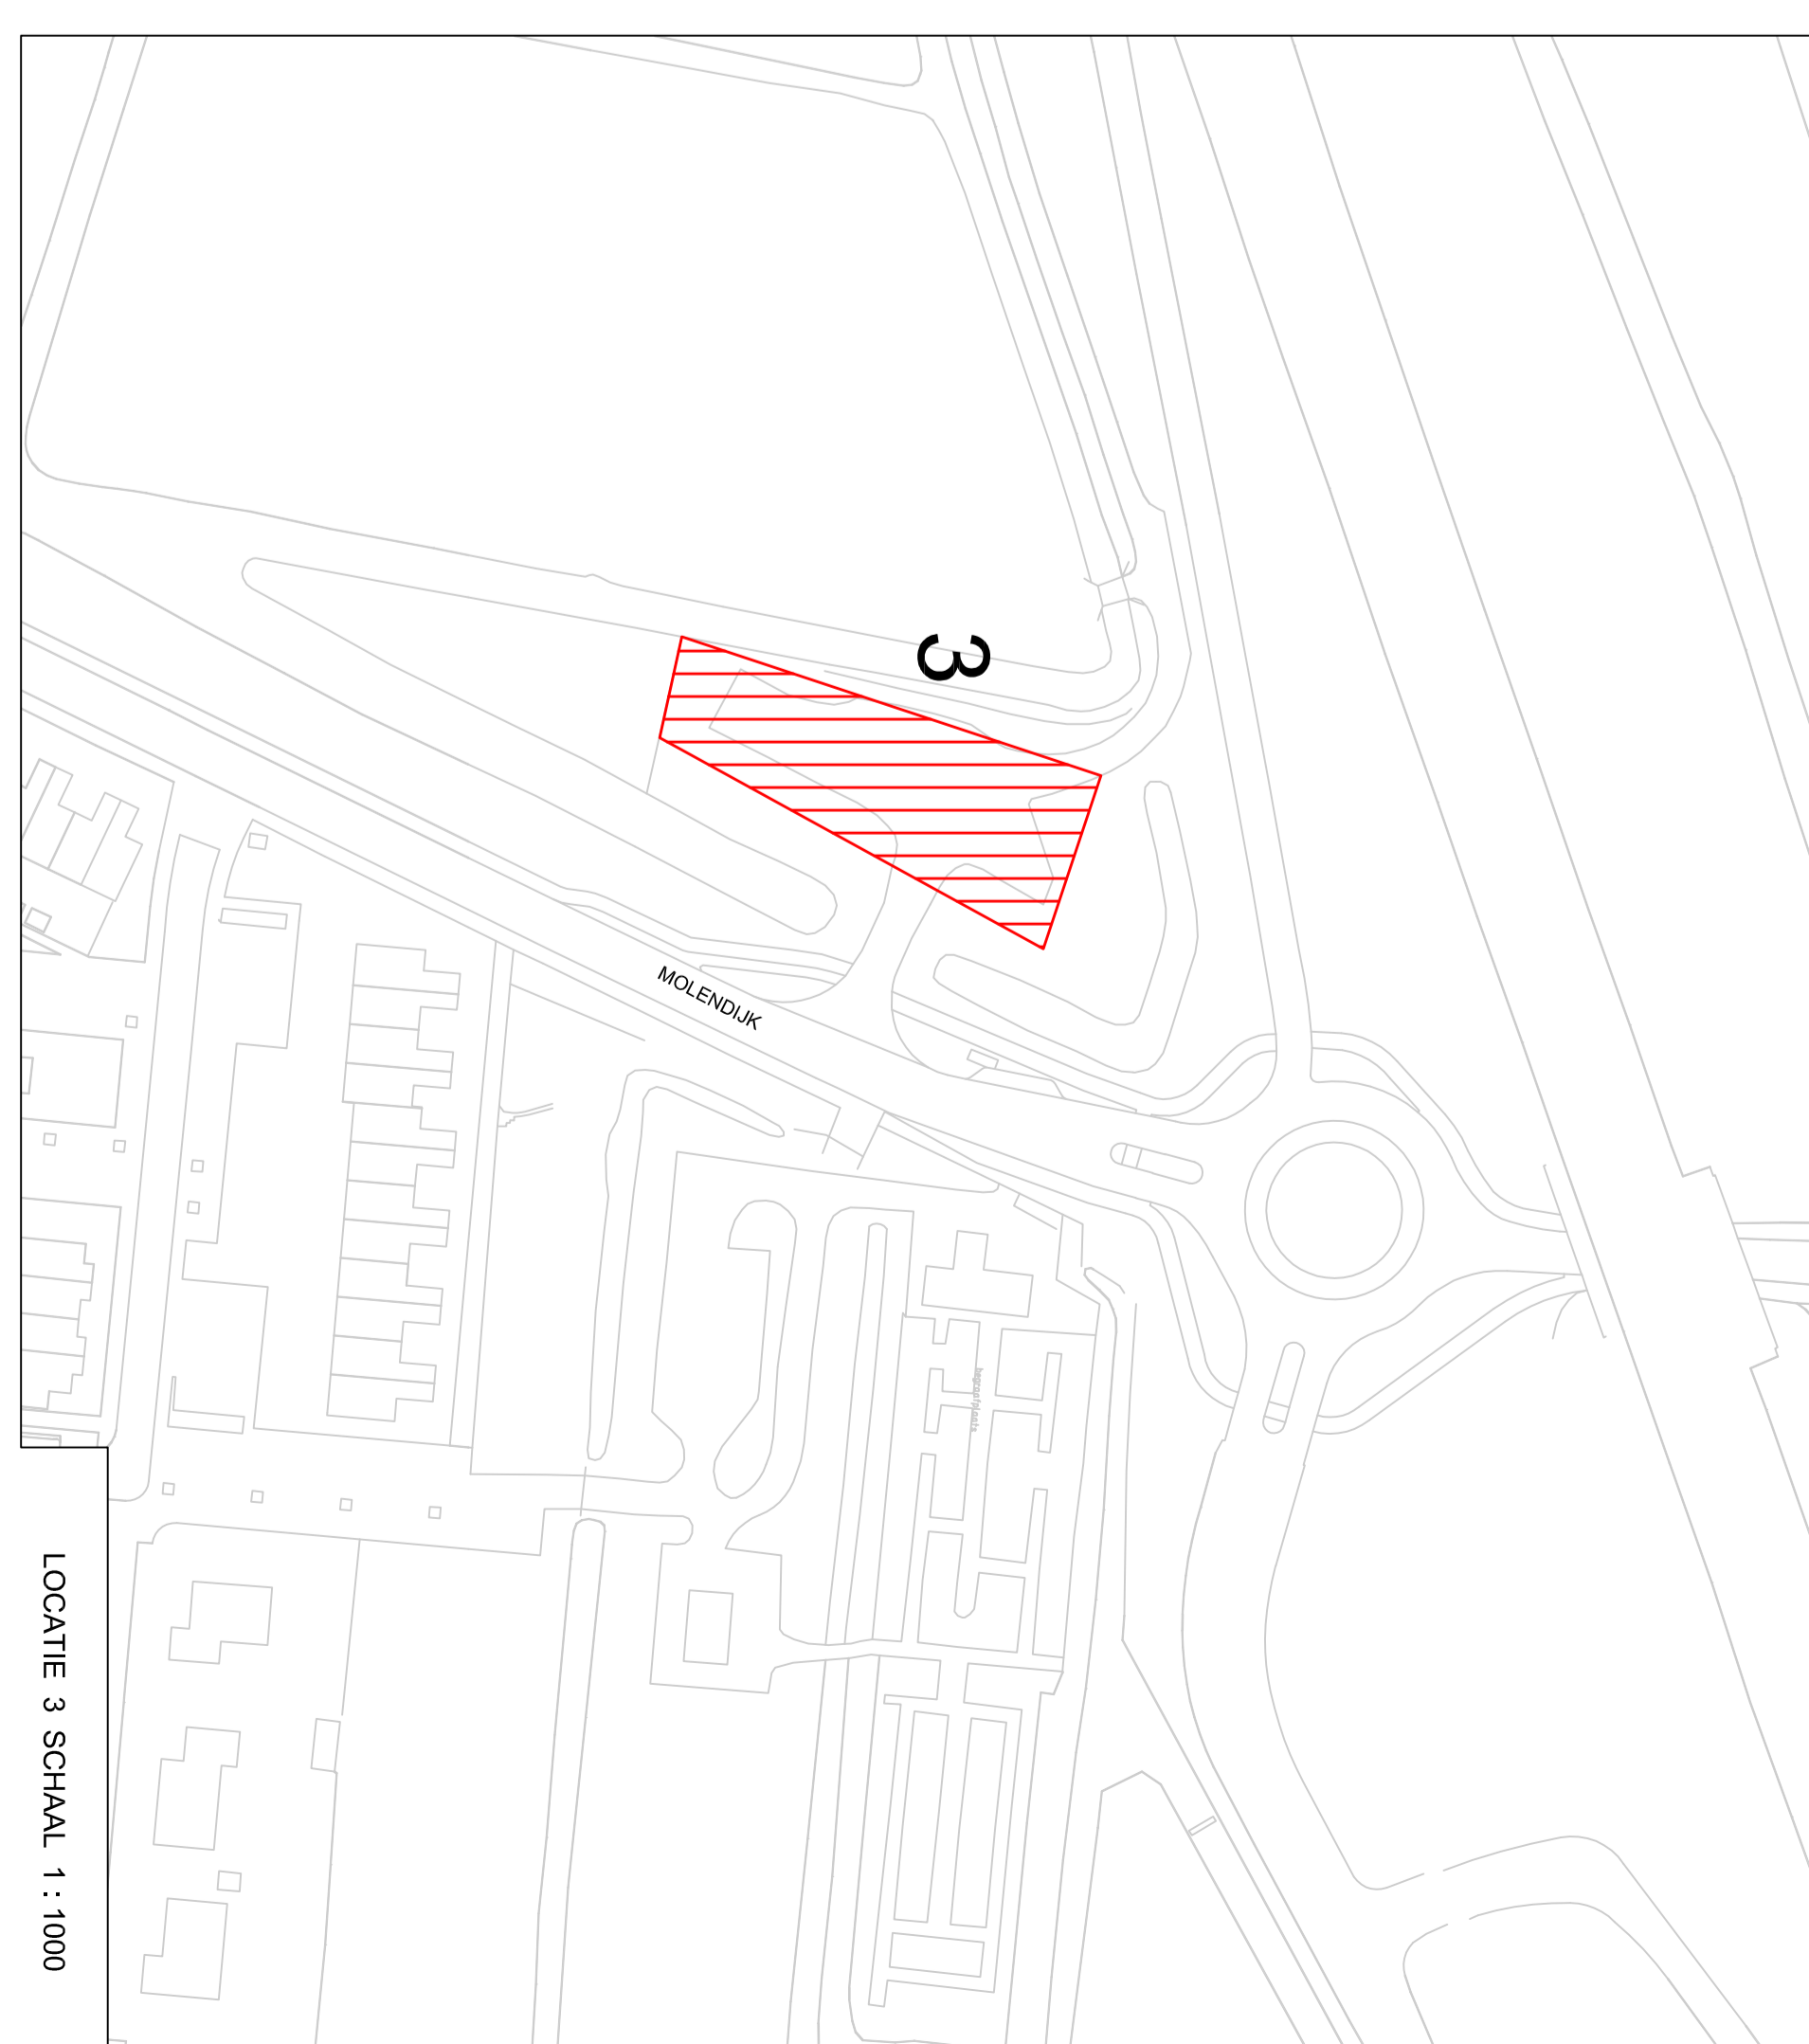

OVERZICHT SCHAAL 1 : 15000

LOCATIE 1-2 SCHAAL 1:2500

LOCATIE 4 SCHAAL 1:2500

LOCATIE 3 SCHAAL 1:1000

LOCATIE 5 SCHAAL 1:2000

LOCATIE 6 SCHAAL 1:2500

LOCATIE 7 SCHAAL 1:2000

VOORZICHT! AUTOPARKEREN TERREIN
RESERVE BIJ AANWIJZINGSRESULTAAT IN PARKEREN VOOR LANGE VOERTUIGEN*
AANWIJZINGSRESULTAAT

Schaal: 1:2000
 Datum: 17/02/21
 N.O.: 17/02/21
 R&B:

*Bij een aantal locaties is het mogelijk dat er een reserve is voor lange voertuigen. Dit wordt aangegeven met een rood gestippeld gebied op de kaart.