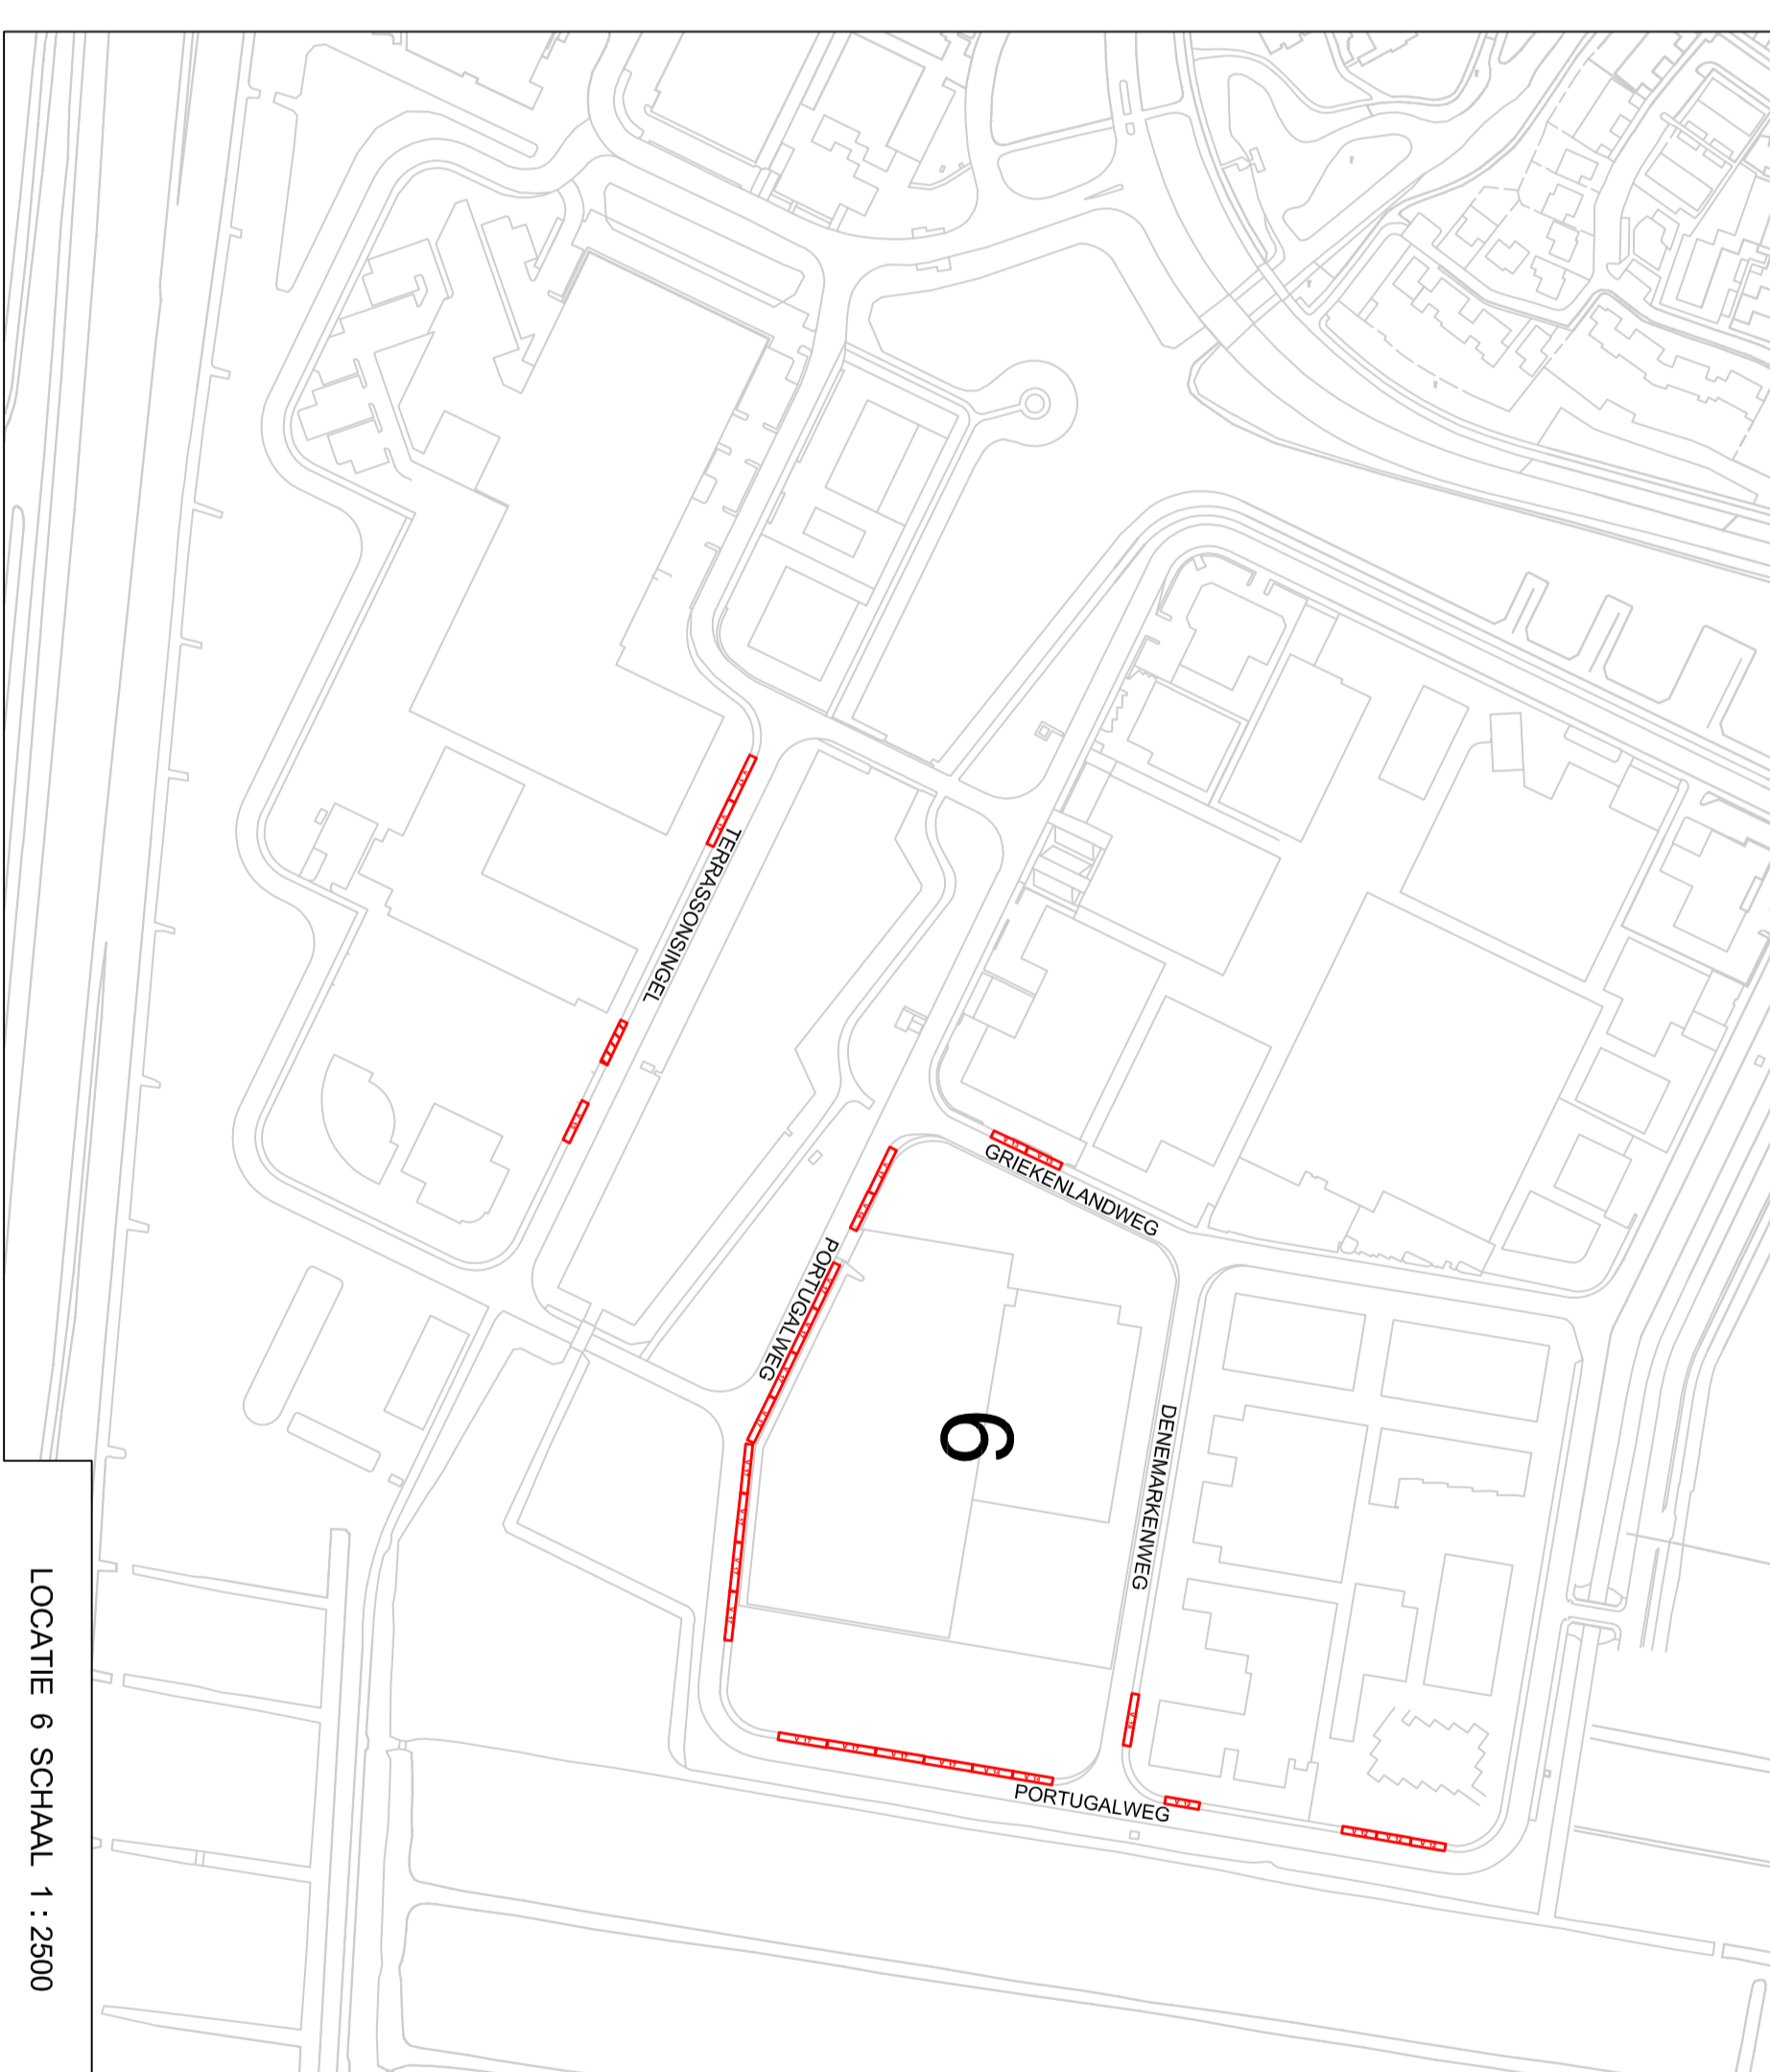

OVERZICHT SCHAAL 1 : 15000

LOCATIE 1-2 SCHAAL 1:2500

LOCATIE 4 SCHAAL 1:2500

LOCATIE 3 SCHAAL 1:1000

LOCATIE 5 SCHAAL 1:2000

LOCATIE 6 SCHAAL 1:2500

LOCATIE 7 SCHAAL 1:2000

VOORZICHT! AUTOPARKEREN TERREIN
RESERVE BIJ AANWIJZINGSRESULTAAT IN PARKEREN VOOR LANGE VOERTUIGEN*
AANWIJZINGSRESULTAAT

Schaal: 1:2000
 Datum: 17/02/21
 N.O.: 17/02/21
 R&B:

*Bij een aantal locaties is het mogelijk dat er een reserve is voor lange voertuigen. Dit wordt aangegeven met een rood gestippeld gebied op de kaart.