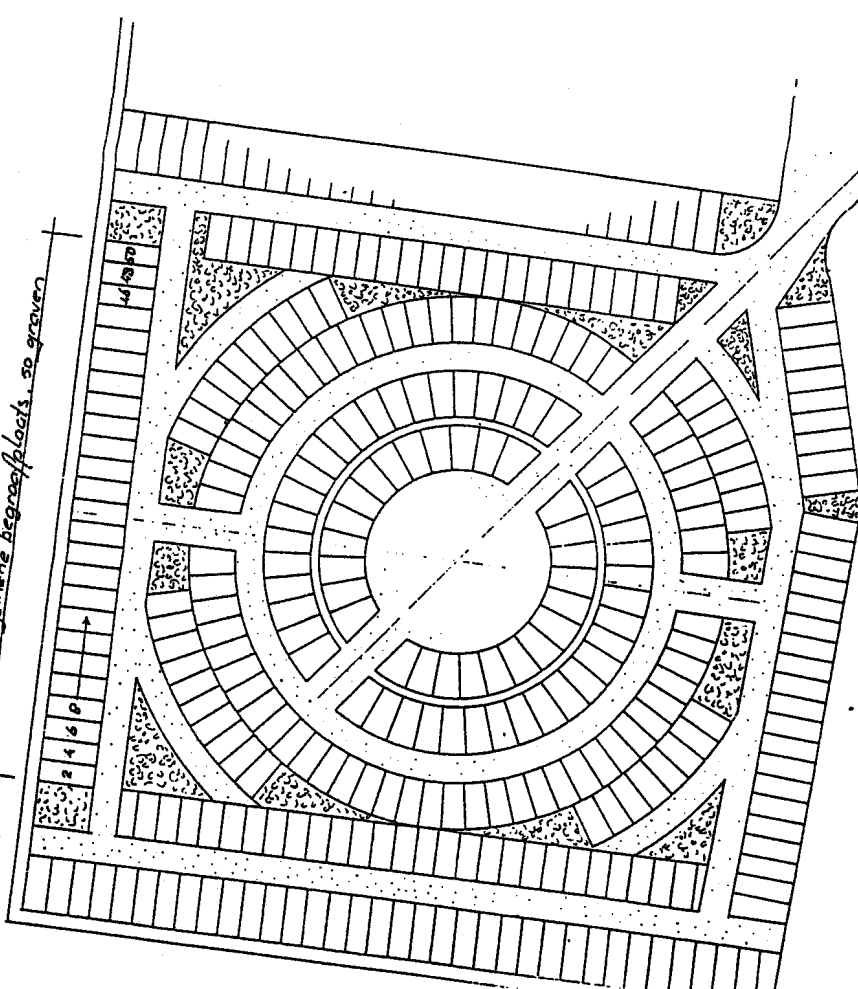

area of algemene begraafplaats, so graven

Inrichting begraafplaats
Zuidbuurt Doeterswoude
feb. '92 | 1 arm A5 | schaal 1:200 | 18 | 2.3 | 95