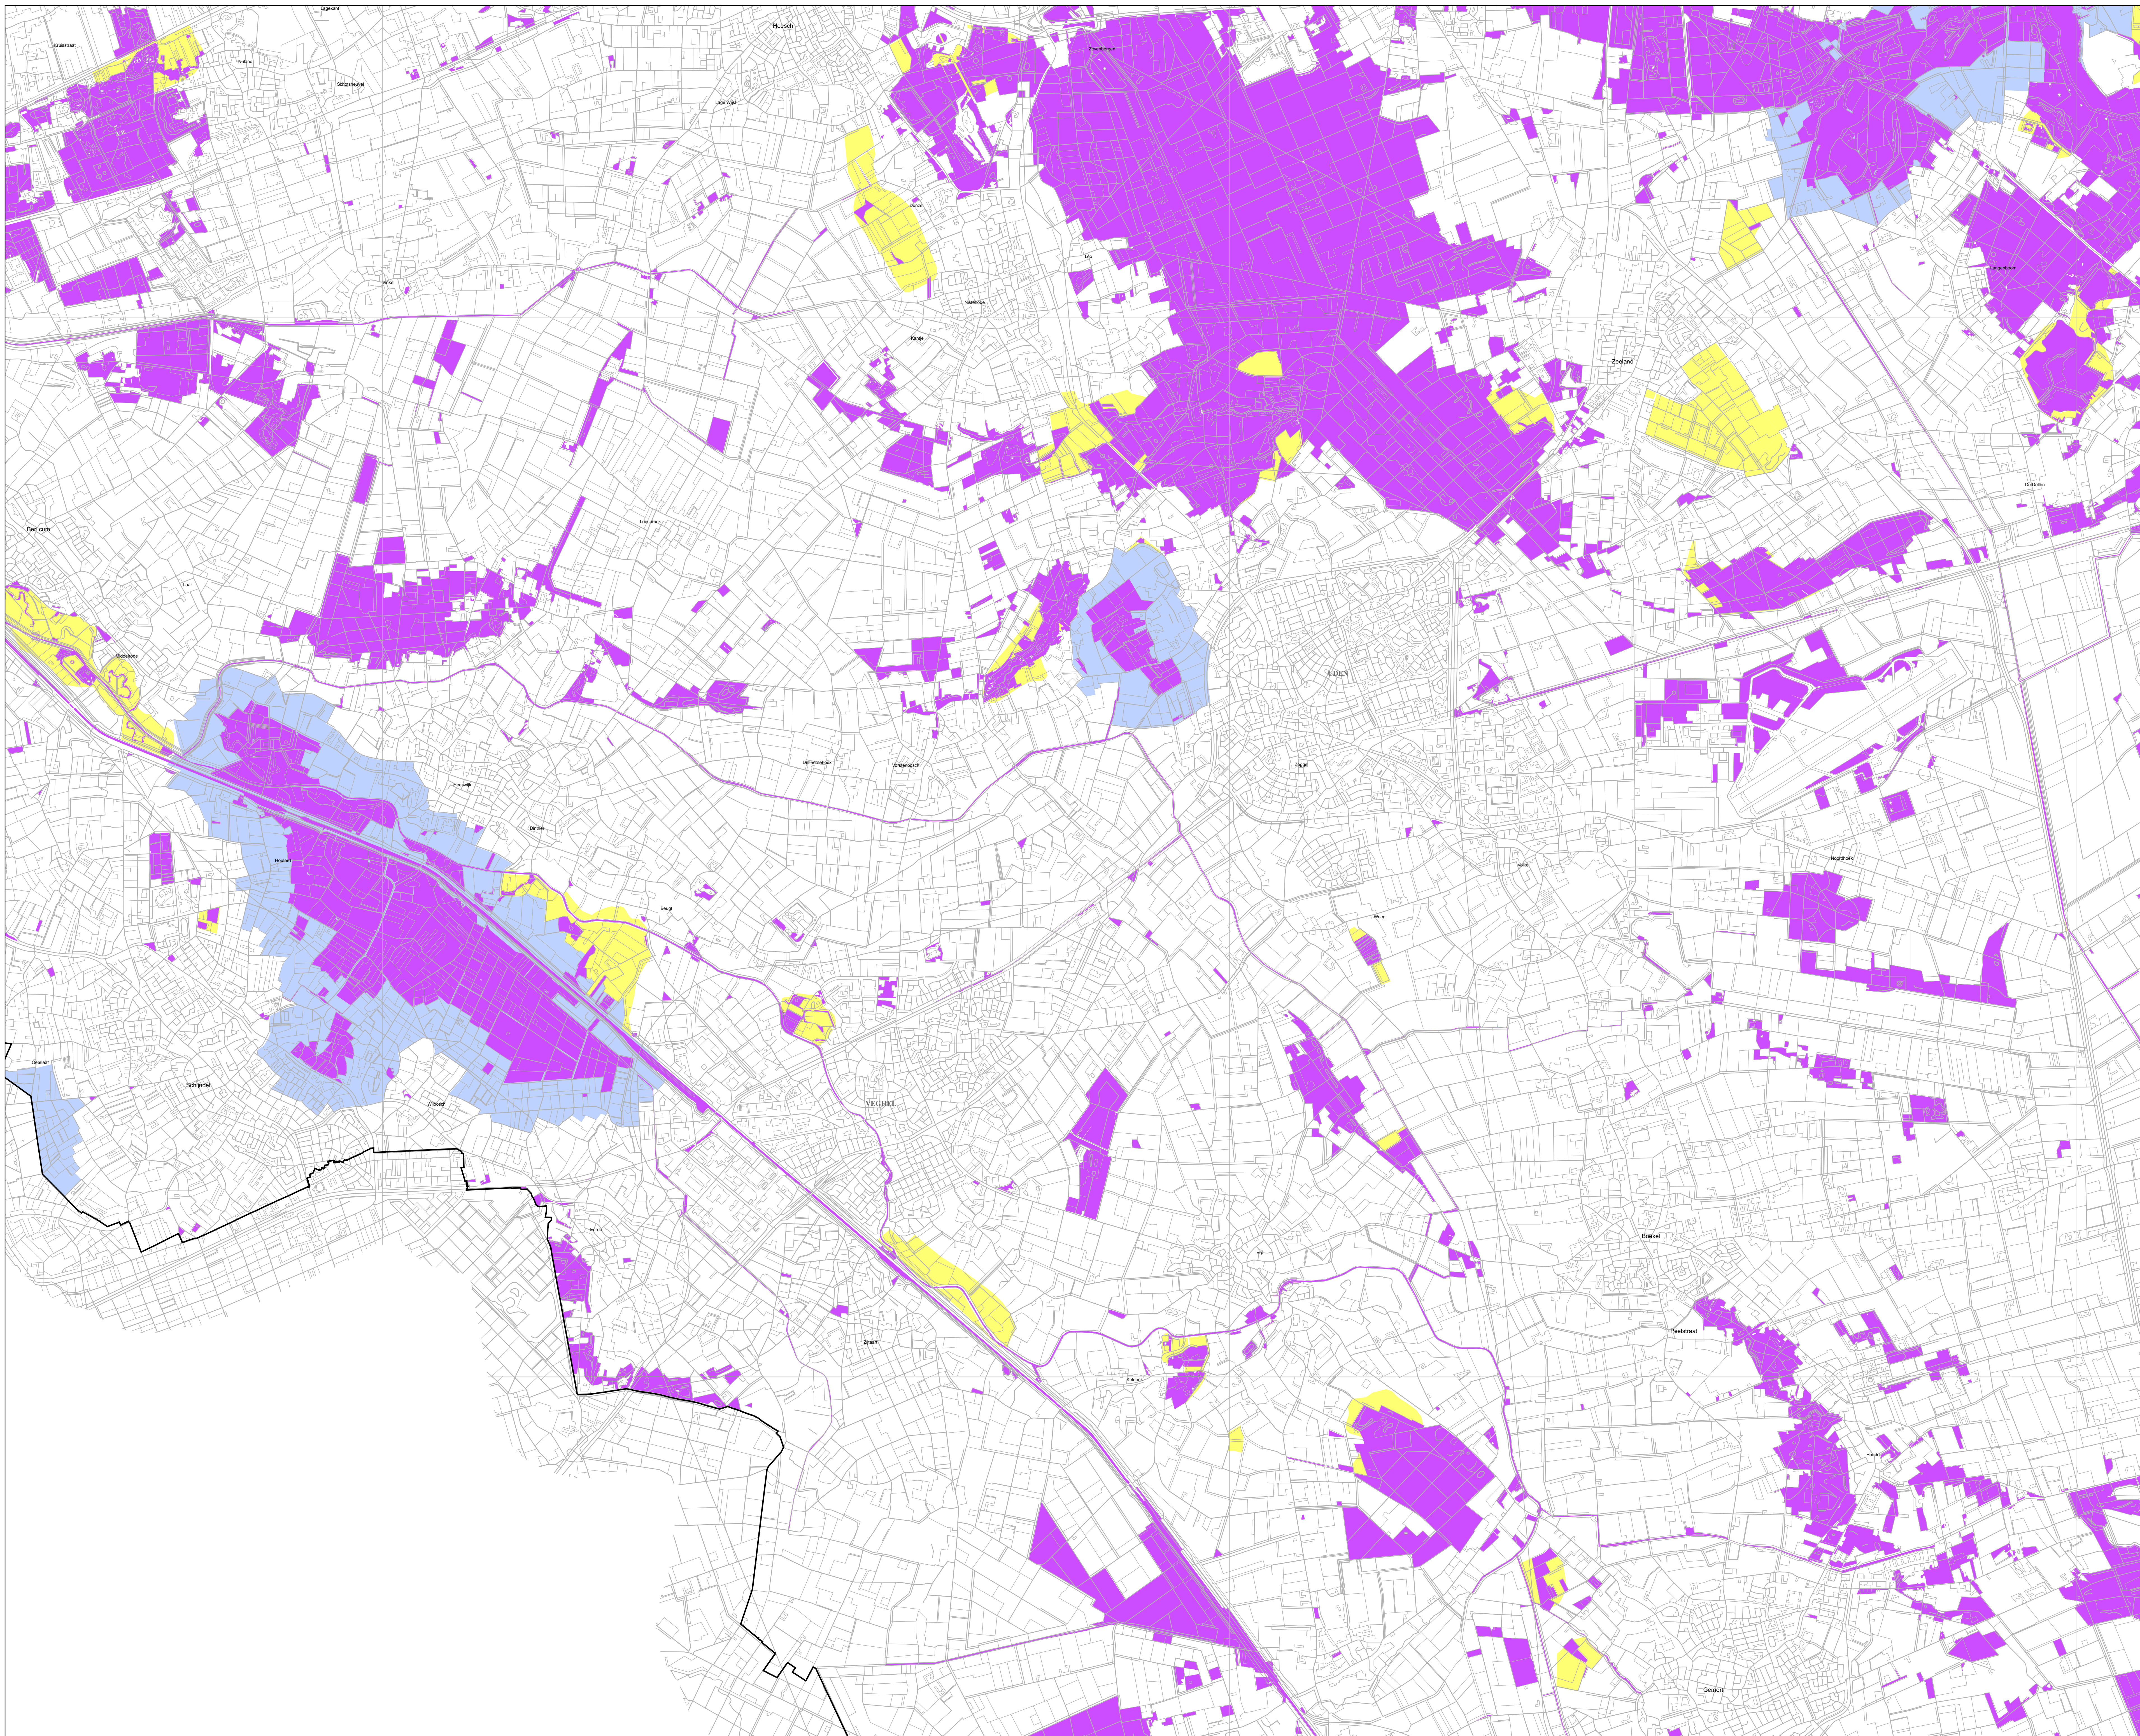

Legenda

-  Beperkt beschermd gebied
-  Volledig beschermd gebied
-  Attentiegebied

Schaal: 1:25.000

Projectnaam: Keur
Projectcode: 60115220

Bronvermelding:
Provincie Noord - Brabant
Topografische Dienst Kadaster, Emmen 2006

Coördinaten volgens Rijksdriehoekstelsel
Vormgeving: Gisteam O&M
Datum: 26-06-2006

Aan deze kaart kunnen geen rechten worden ontleend