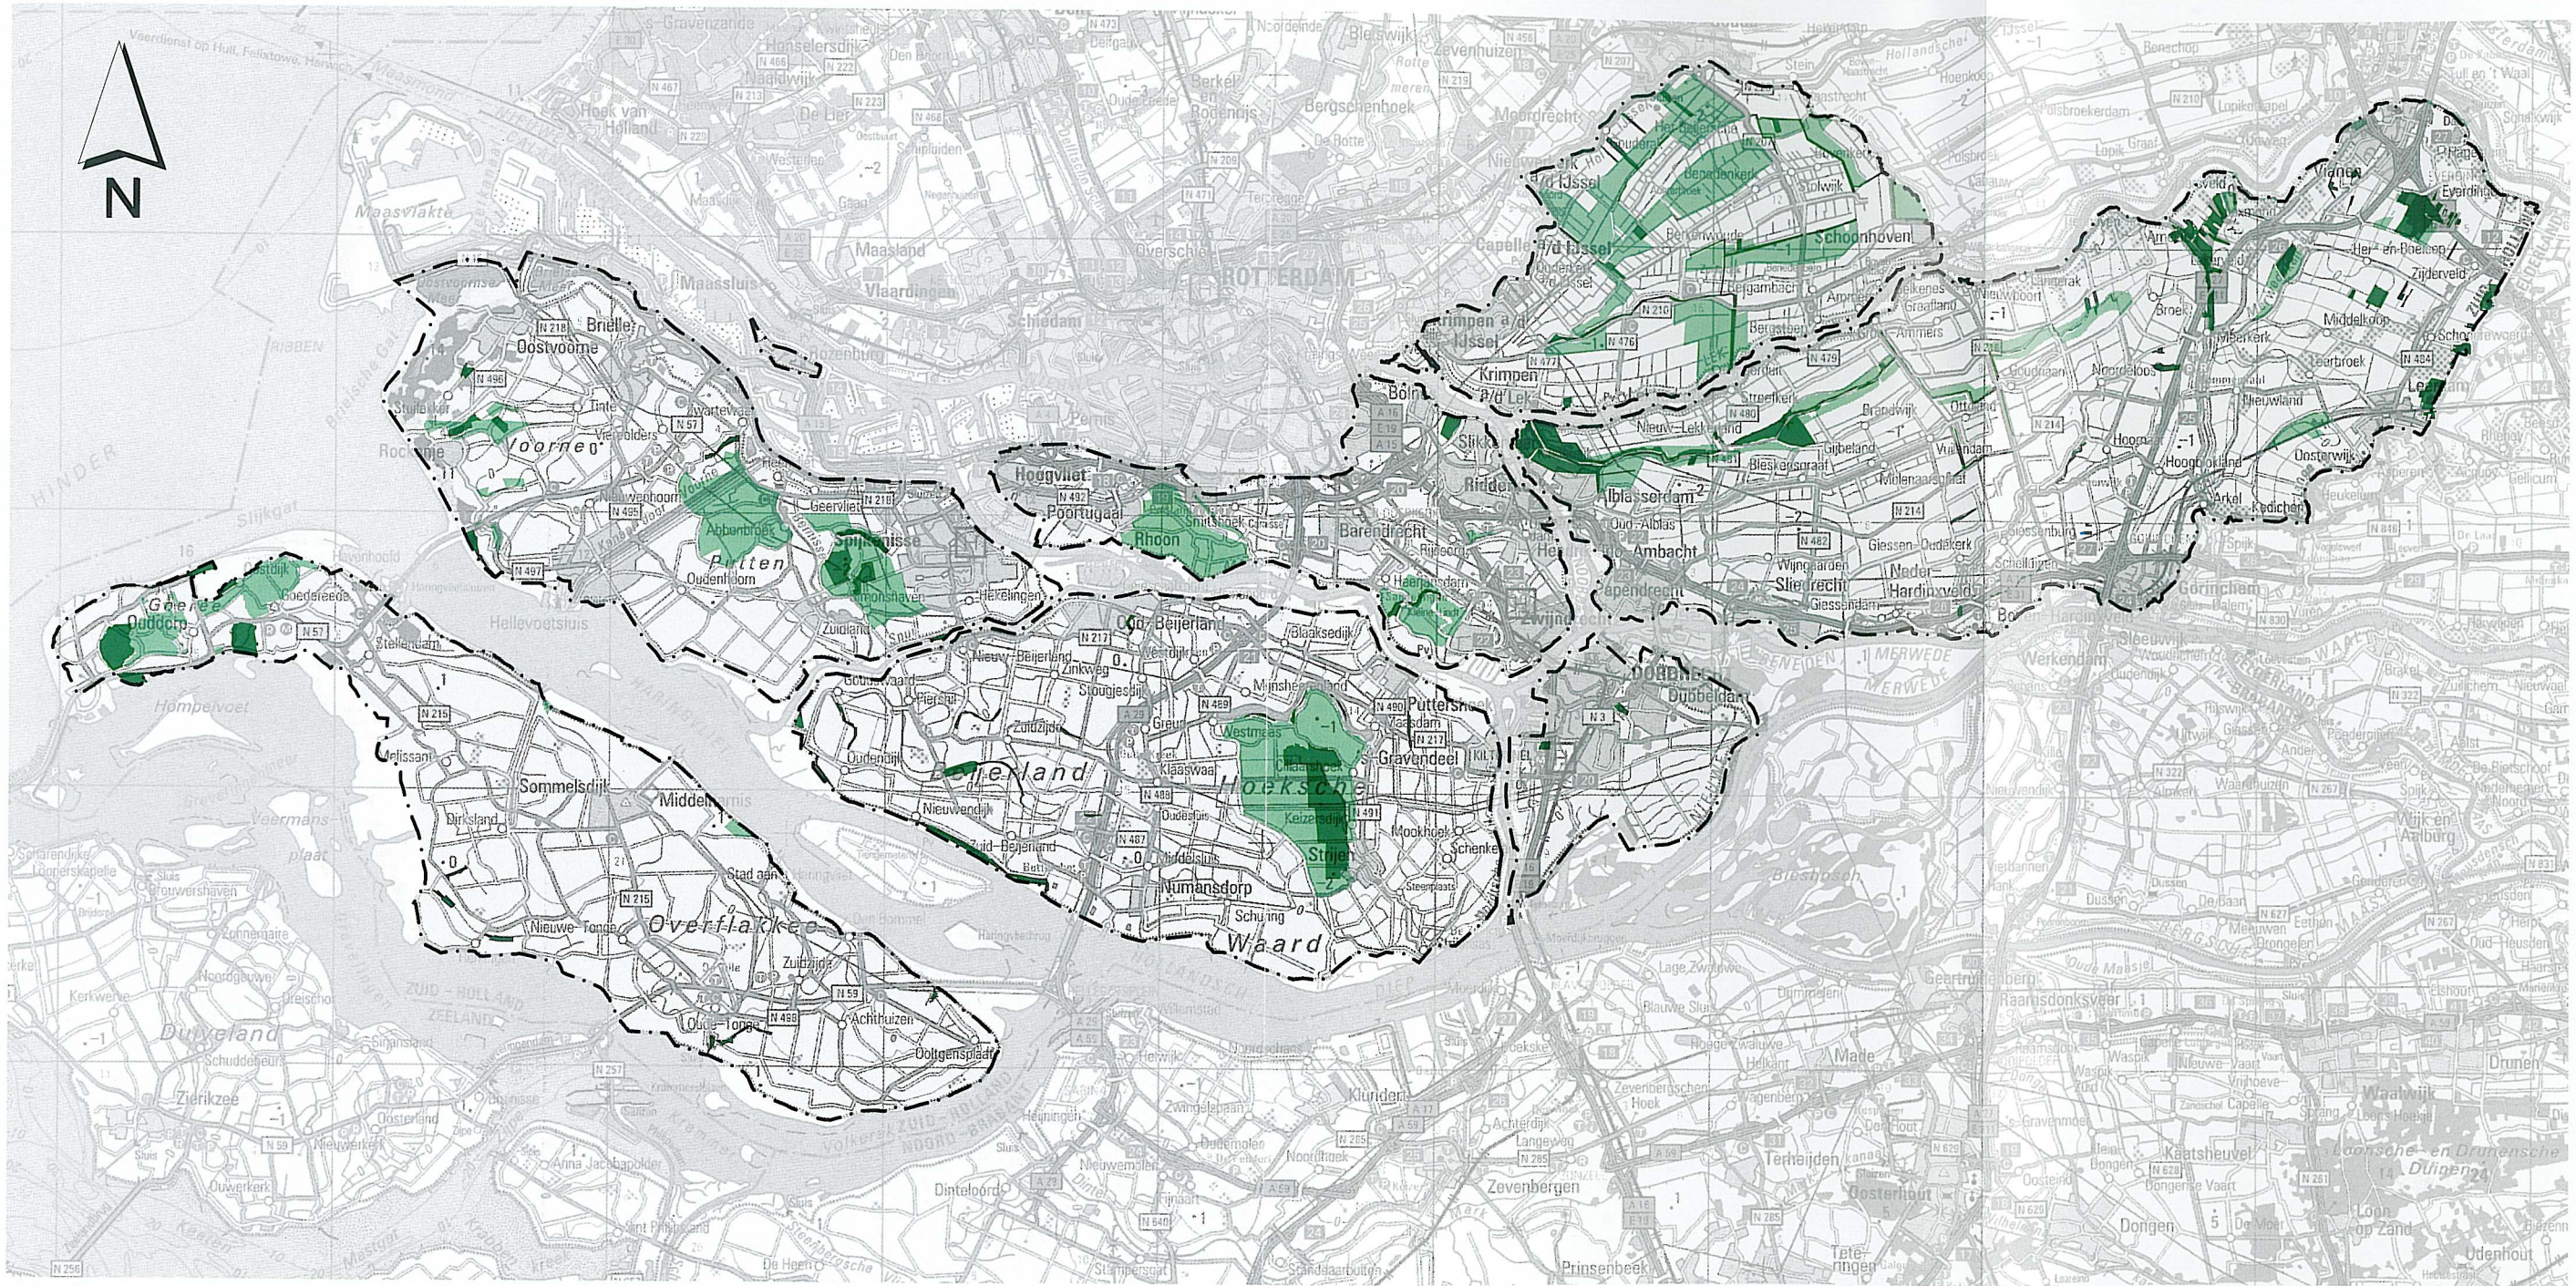

VERDROGINGSGEVOELIGE WAARDEVOLLE GEBIEDEN

LEGENDA

- gebieden met hoofdfunctie natuur
- gebieden met nevenfunctie natuur
- grens beheersgebieden

Bron : Partiele herziening Waterhuishoudingsplan 95/98 Provincie Zuid-Holland en streekplannen + verdrogingsgevoelige waardevolle gebieden, Provincie Zuid-Holland

Cartografie :

INGENIEURSBUREAU BCC

INTEGRAAL WATERBEHEERSPLAN ZUID-HOLLAND ZUID 2

SCHAAL 1: 250.000

KAART 7