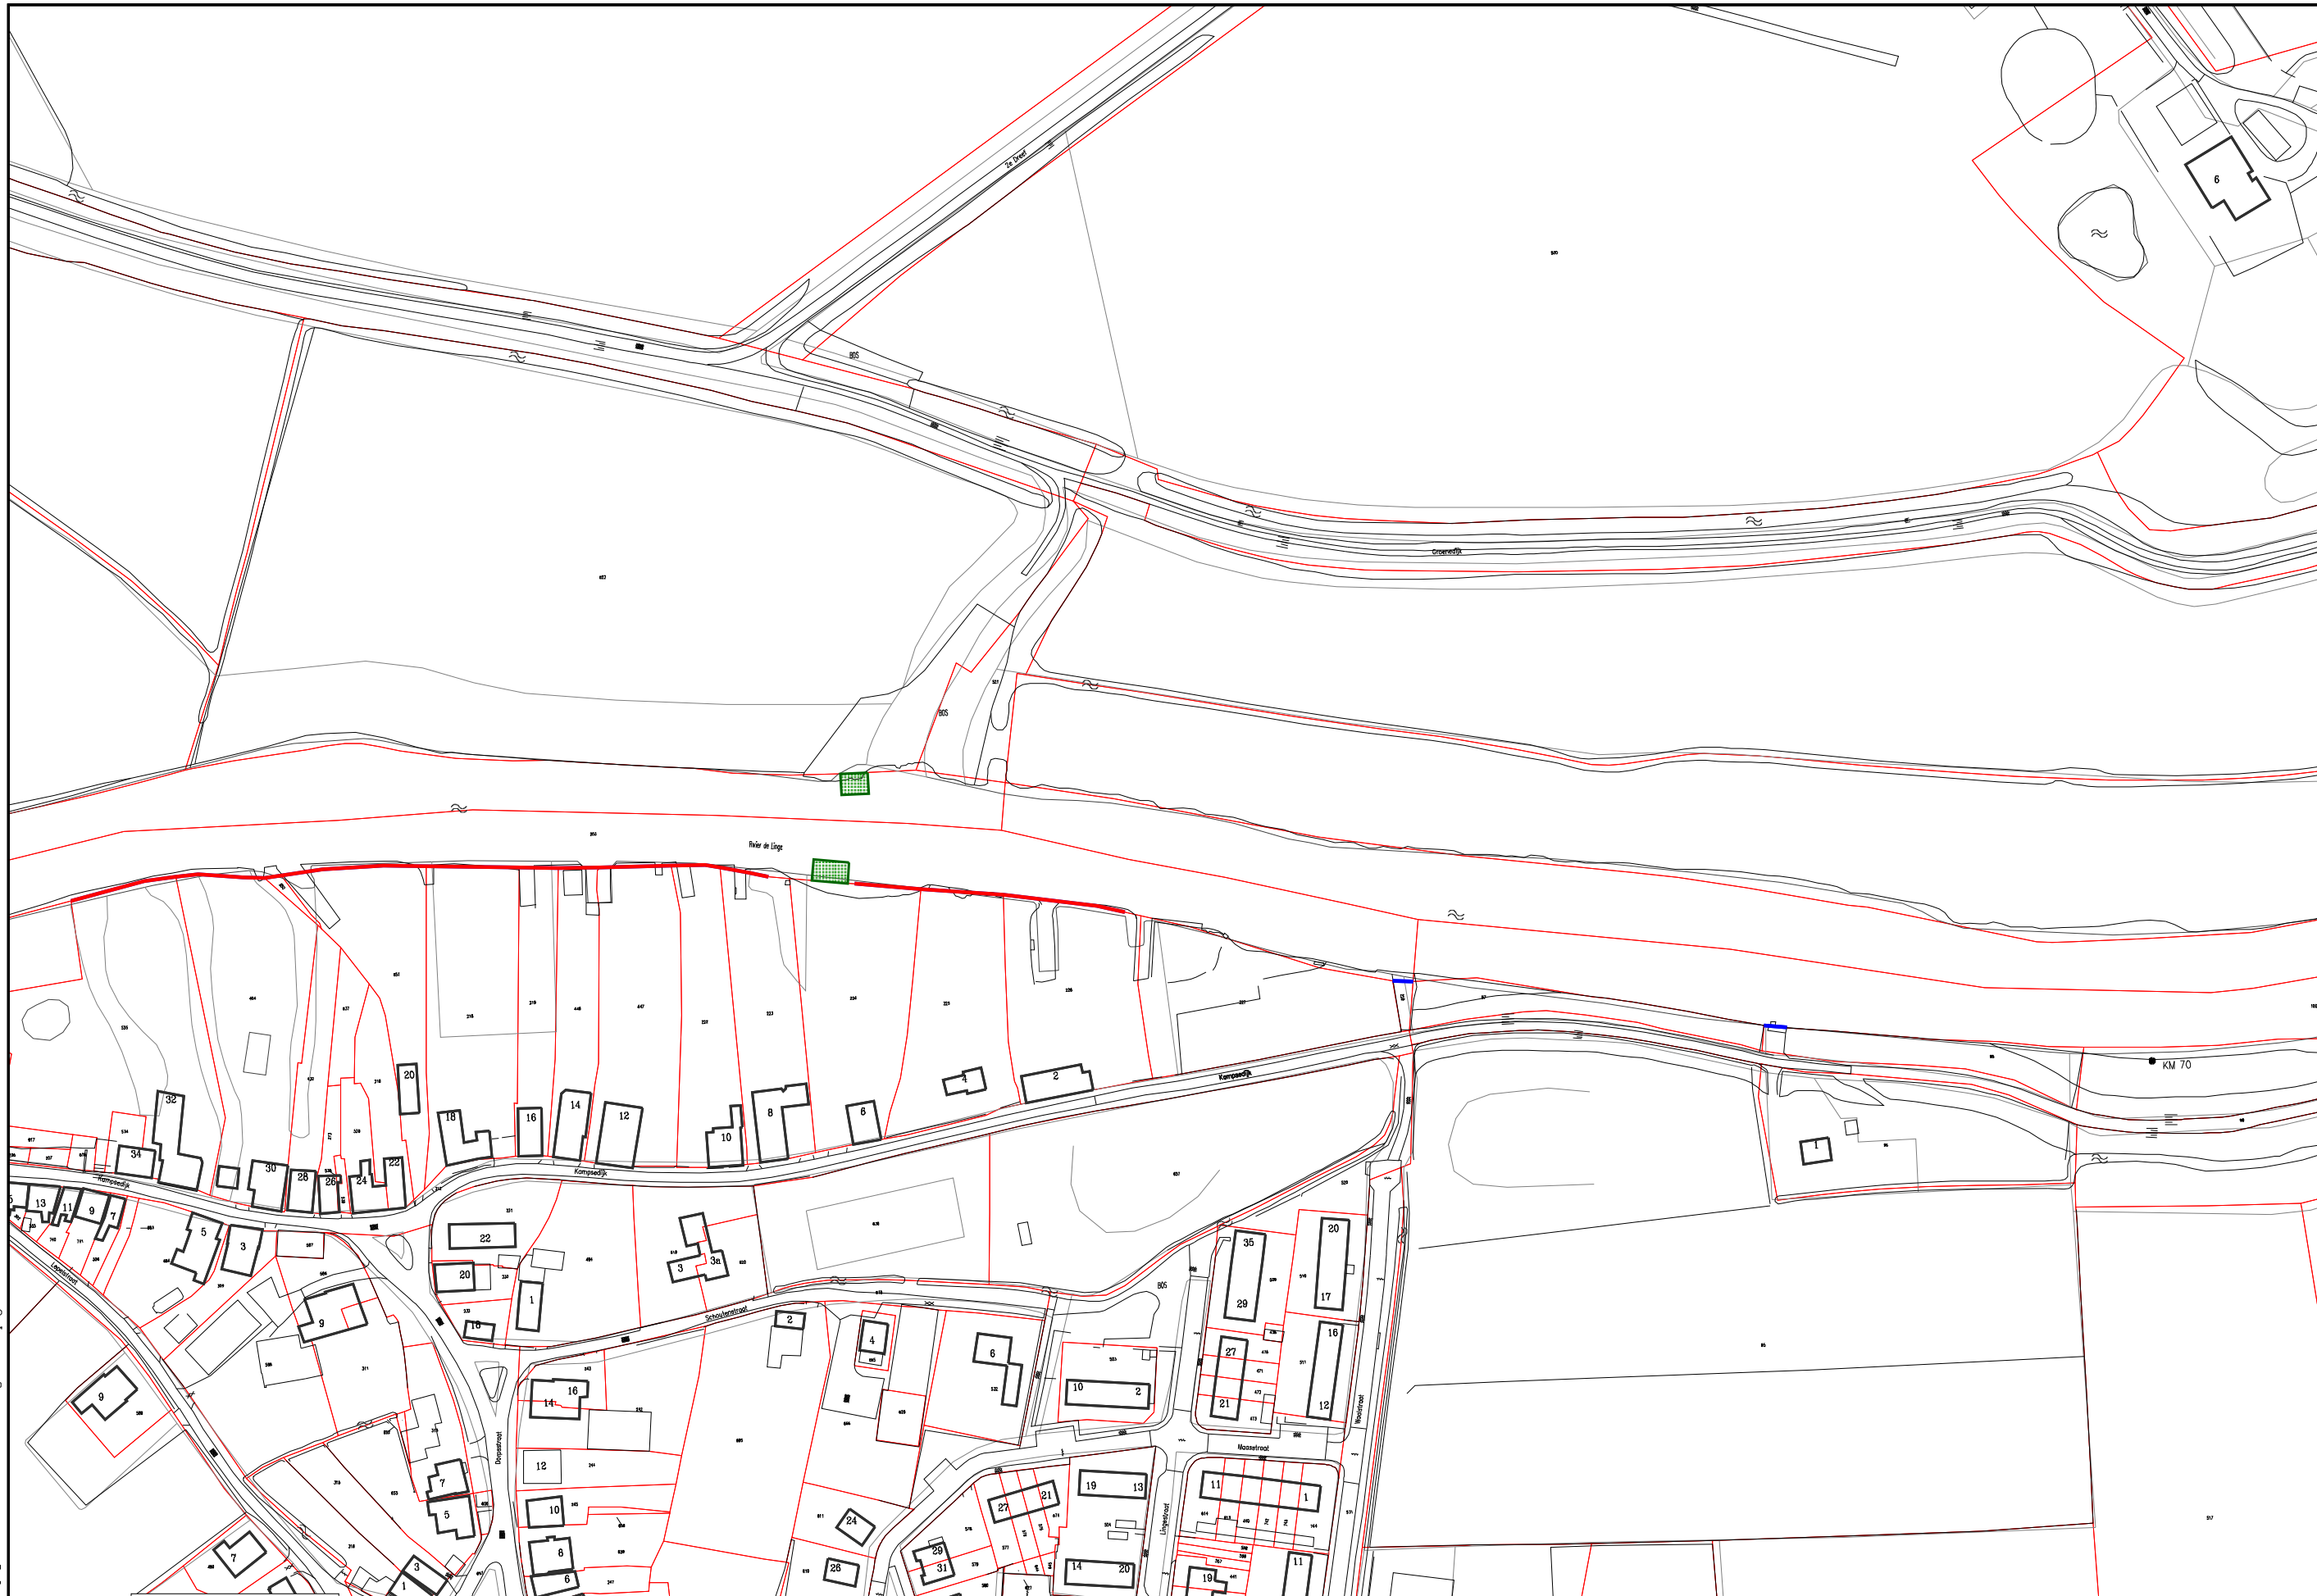

LEGENDA

- Ligplaatszone Passantenhavens Jachthavens Jachtwerf
- Ligplaatszone Woonboten
- Ligplaatszone Motorboten
- Ligplaatszone Handmatig Voortbewogen Vaartuigen
- Veerpont
- Uitspanningen
- Ligplaatszone Kleine Motorboten
- Ligplaatszone Beroepsvaart
- Geen Vaarweg

Waterschap Rivierenland

Ligplaatszones Linge
Kaart 17

Keur Linge

Getekend: jew	Versie :	Teknr :	Schaal: 1:2000
Datum : 18-09-2006	Datum :	Bladnr :	
Bestand : 17.pl	Project:	:	Formaat: A3

LEGENDA	
	Ligplaatszone Passantenhavens Jachthavens Jachtwerf
	Ligplaatszone Motorboten
	Ligplaatszone Handmatig Voortbewogen Vaartuigen
	Ligplaatszone Woonboten
	Veerpont
	Uitspanningen
	Ligplaatszone Kleine Motorboten
	Ligplaatszone Beroepsvaart
	Geen Vaarweg