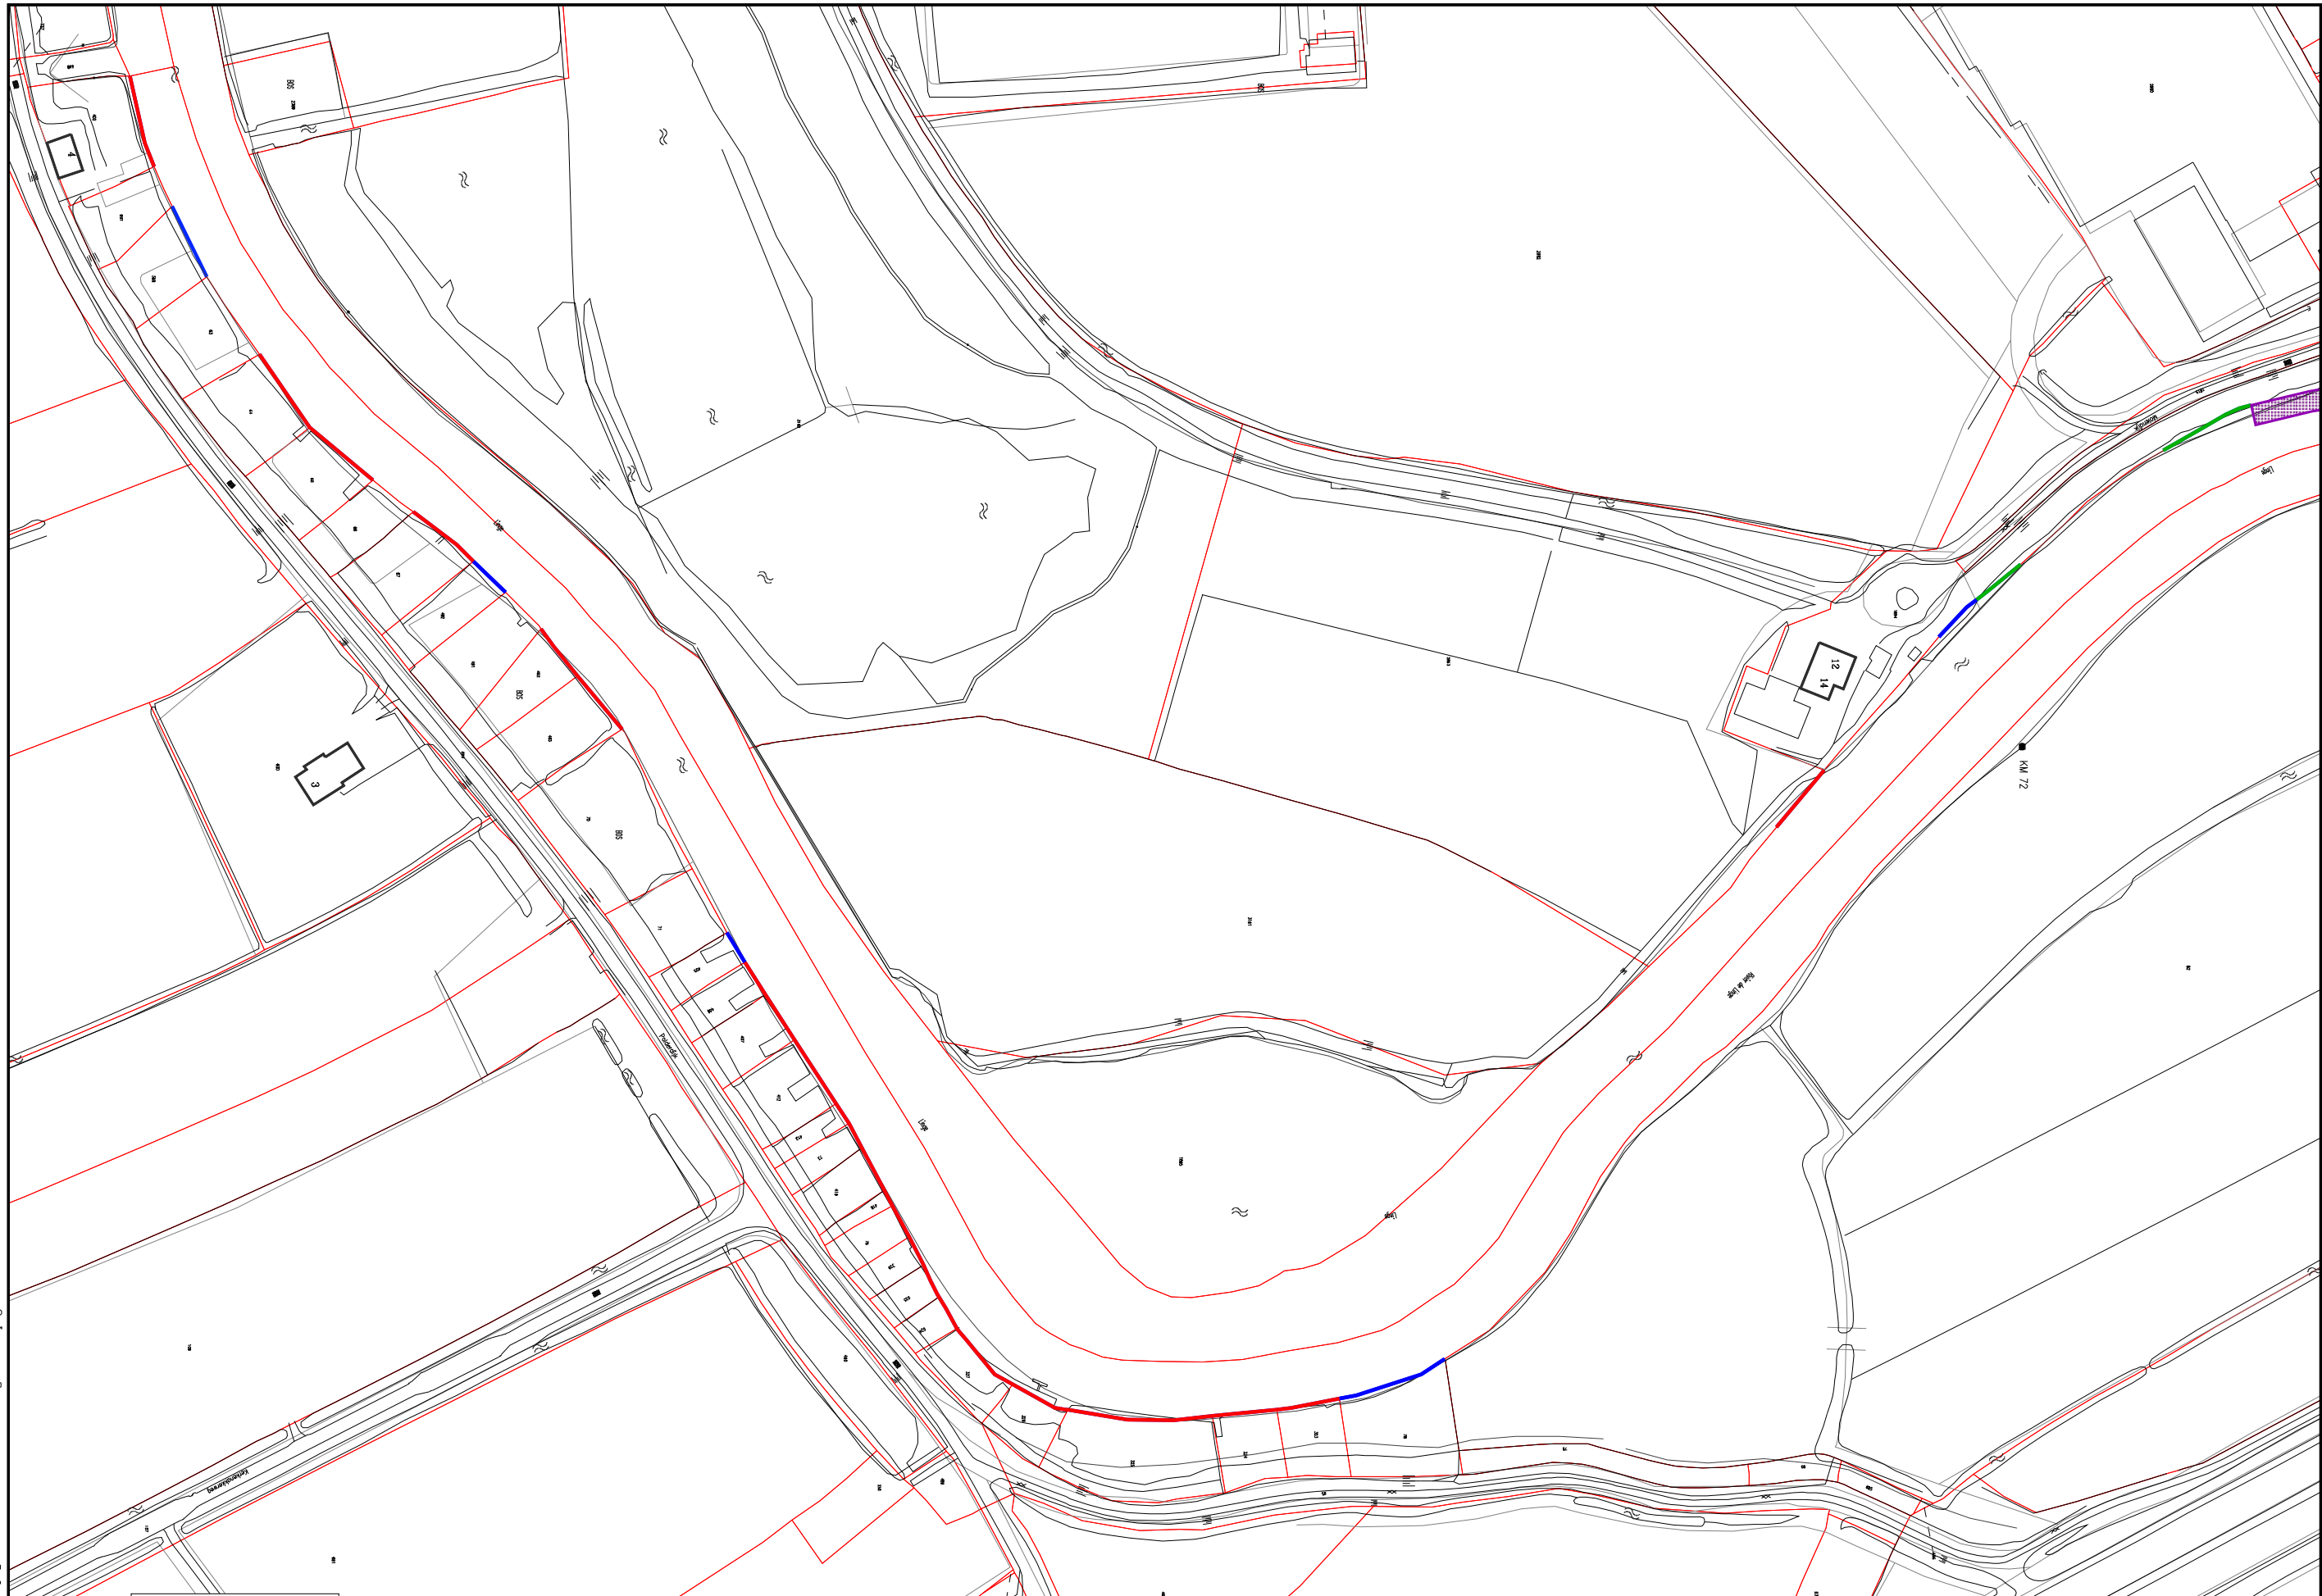

LEGENDA	
	Ligplaatszone Passantenhavens Jachthavens Jachtwerf
	Ligplaatszone Motorboten
	Ligplaatszone Handmatig Voortbewogen Vaartuigen
	Ligplaatszone Woonboten
	Veerpont
	Uitspanningen
	Ligplaatszone Kleine Motorboten
	Ligplaatszone Beroepsvaart
	Geen Vaarweg

Waterschap Rivierenland			Keur Linge
Ligplaatszones Linge kaart 19			
Getekend: jew	Versie :	Teknr :	Schaal: 1:2000
Datum : 18-09-2006	Datum :	Bladnr :	
Bestand : 19.pl	Project:	:	Formaat: A3

Hoewel bij de samenstelling van deze kaart de grootste zorgvuldigheid is betracht, kan Waterschap Rivierenland niet garanderen dat de informatie compleet, actueel en/of accuraat is. Waterschap Rivierenland aanvaardt dan ook geen enkele aansprakelijkheid voor schade ontstaan door gebruik van de informatie van deze kaart.