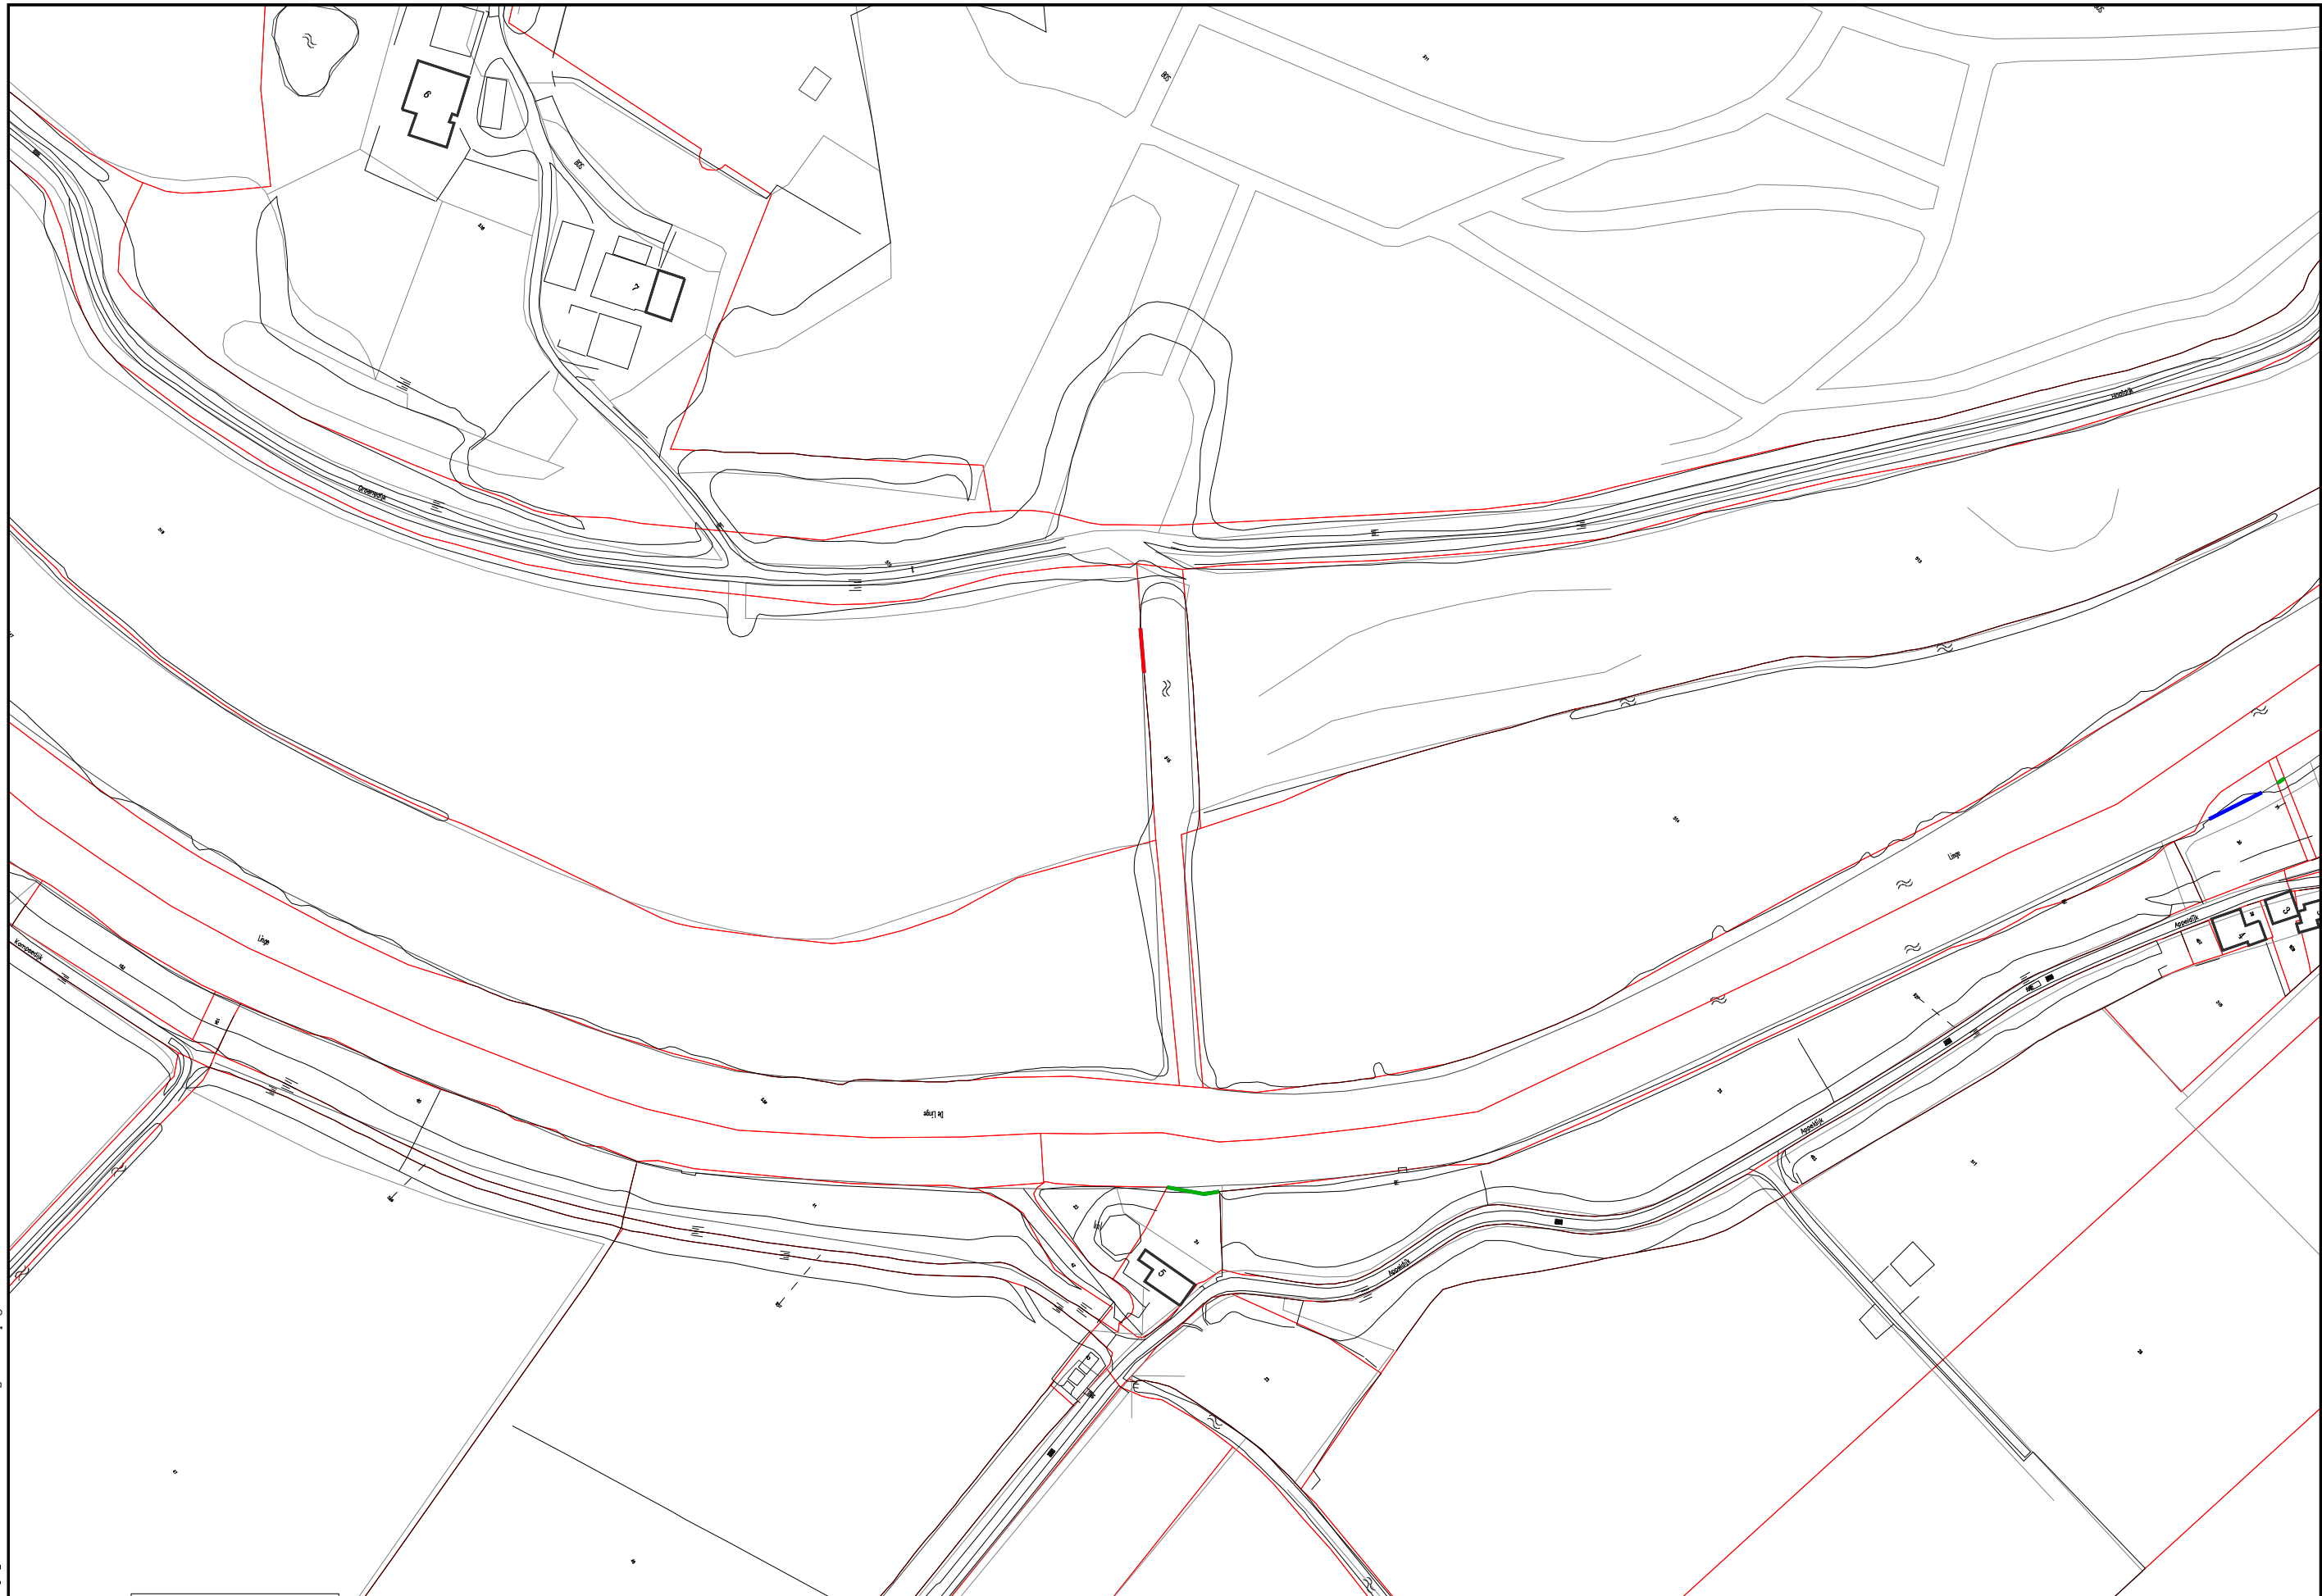

LEGENDA

- Ligplaatszone Passantenhavens Jachthavens Jachtwerf
- Ligplaatszone Motorboten
- Ligplaatszone Handmatig Voortbewogen Vaartuigen
- Ligplaatszone Woonboten
- Veerpont
- Uitspanningen
- Ligplaatszone Kleine Motorboten
- Ligplaatszone Beroepsvaart
- Geen Vaarweg

Waterschap Rivierenland Keur Linge

Ligplaatszones Linge
kaart 15

Getekend: jew	Versie :	Teknr :	Schaal: 1:2000
Datum : 18-09-2006	Datum :	Bladnr :	
Bestand : 15.pl	Project:	:	Formaat: A3

Hoewel bij de samenstelling van deze kaart de grootste zorgvuldigheid is betracht, kan Waterschap Rivierenland niet garanderen dat de informatie compleet, actueel en/of accuraat is. Waterschap Rivierenland aanvaardt dan ook geen enkele aansprakelijkheid voor schade ontstaan door gebruik van de informatie van deze kaart.