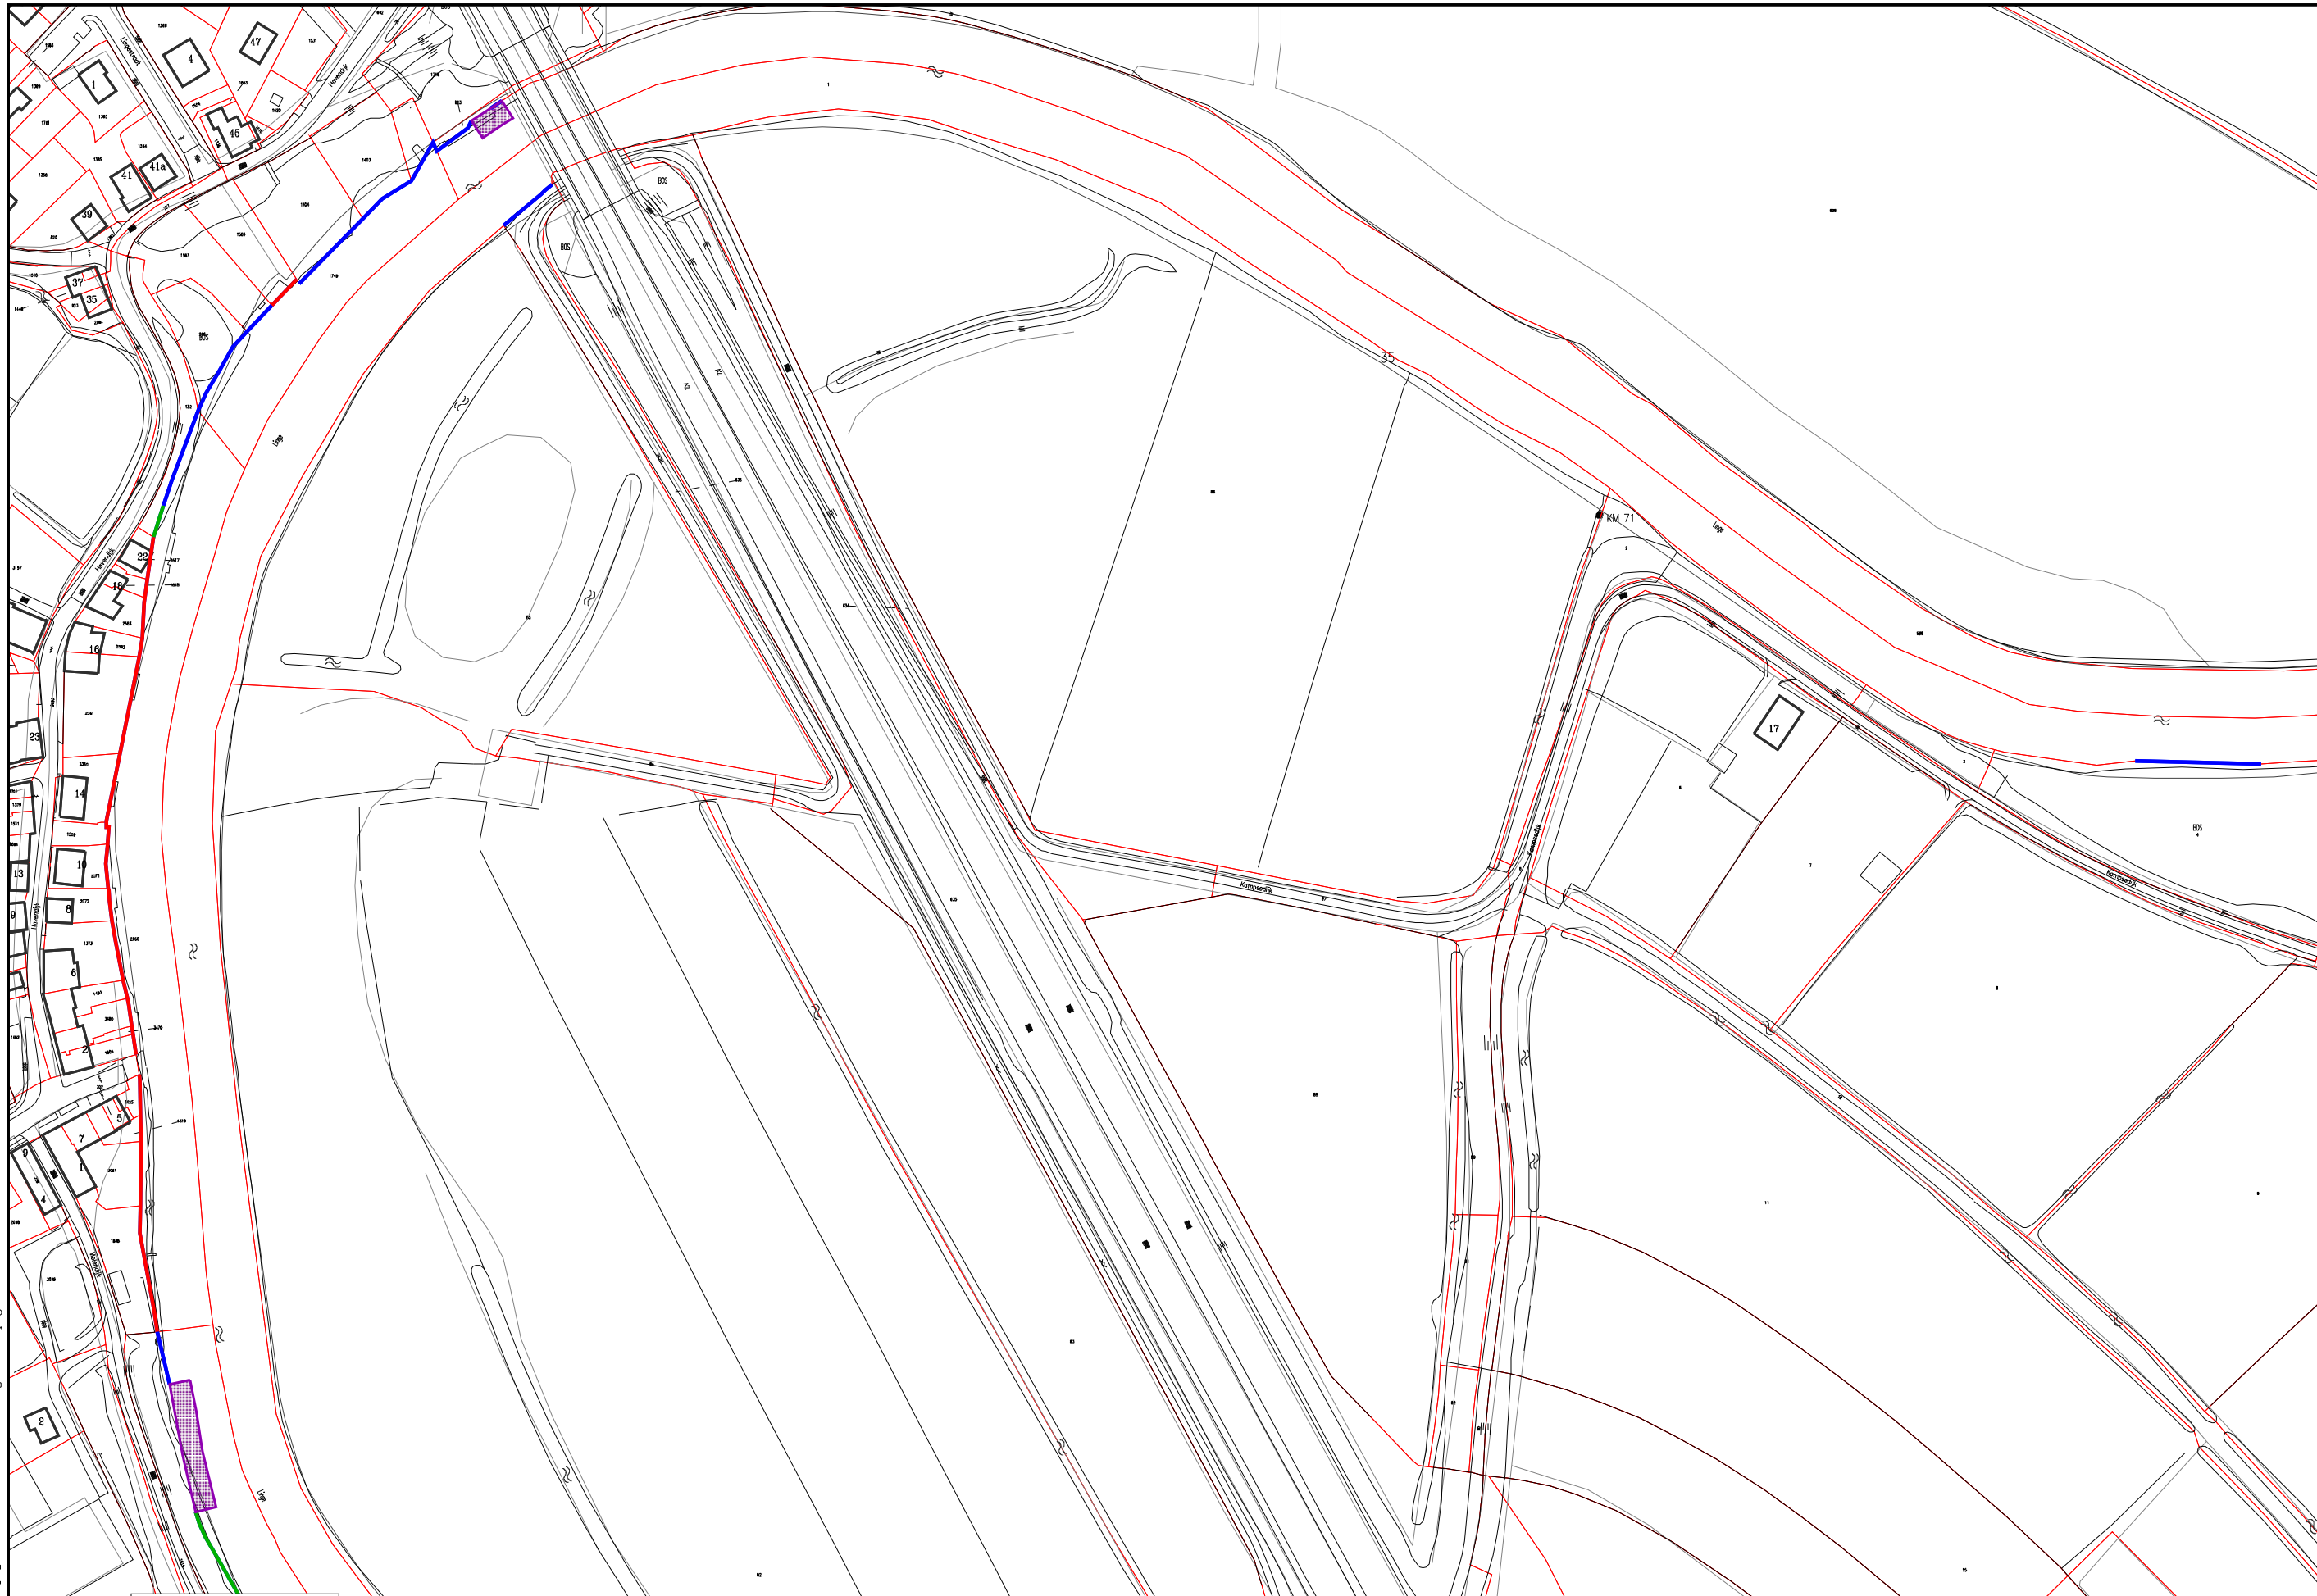

LEGENDA

- Ligplaatszone Passantenhavens Jachthavens Jachtwerf
- Ligplaatszone Woonboten
- Ligplaatszone Motorboten
- Ligplaatszone Handmatig Voortbewogen Vaartuigen
- Veerpont
- Uitspanningen
- Ligplaatszone Kleine Motorboten
- Ligplaatszone Beroepsvaart
- Geen Vaarweg

Waterschap Rivierenland

Ligplaatszones Linge
Kaart 17

Keur Linge

Getekend: jew	Versie :	Teknr :	Schaal: 1:2000
Datum : 18-09-2006	Datum :	Bladnr :	
Bestand : 17.pl	Project:	:	Formaat: A3