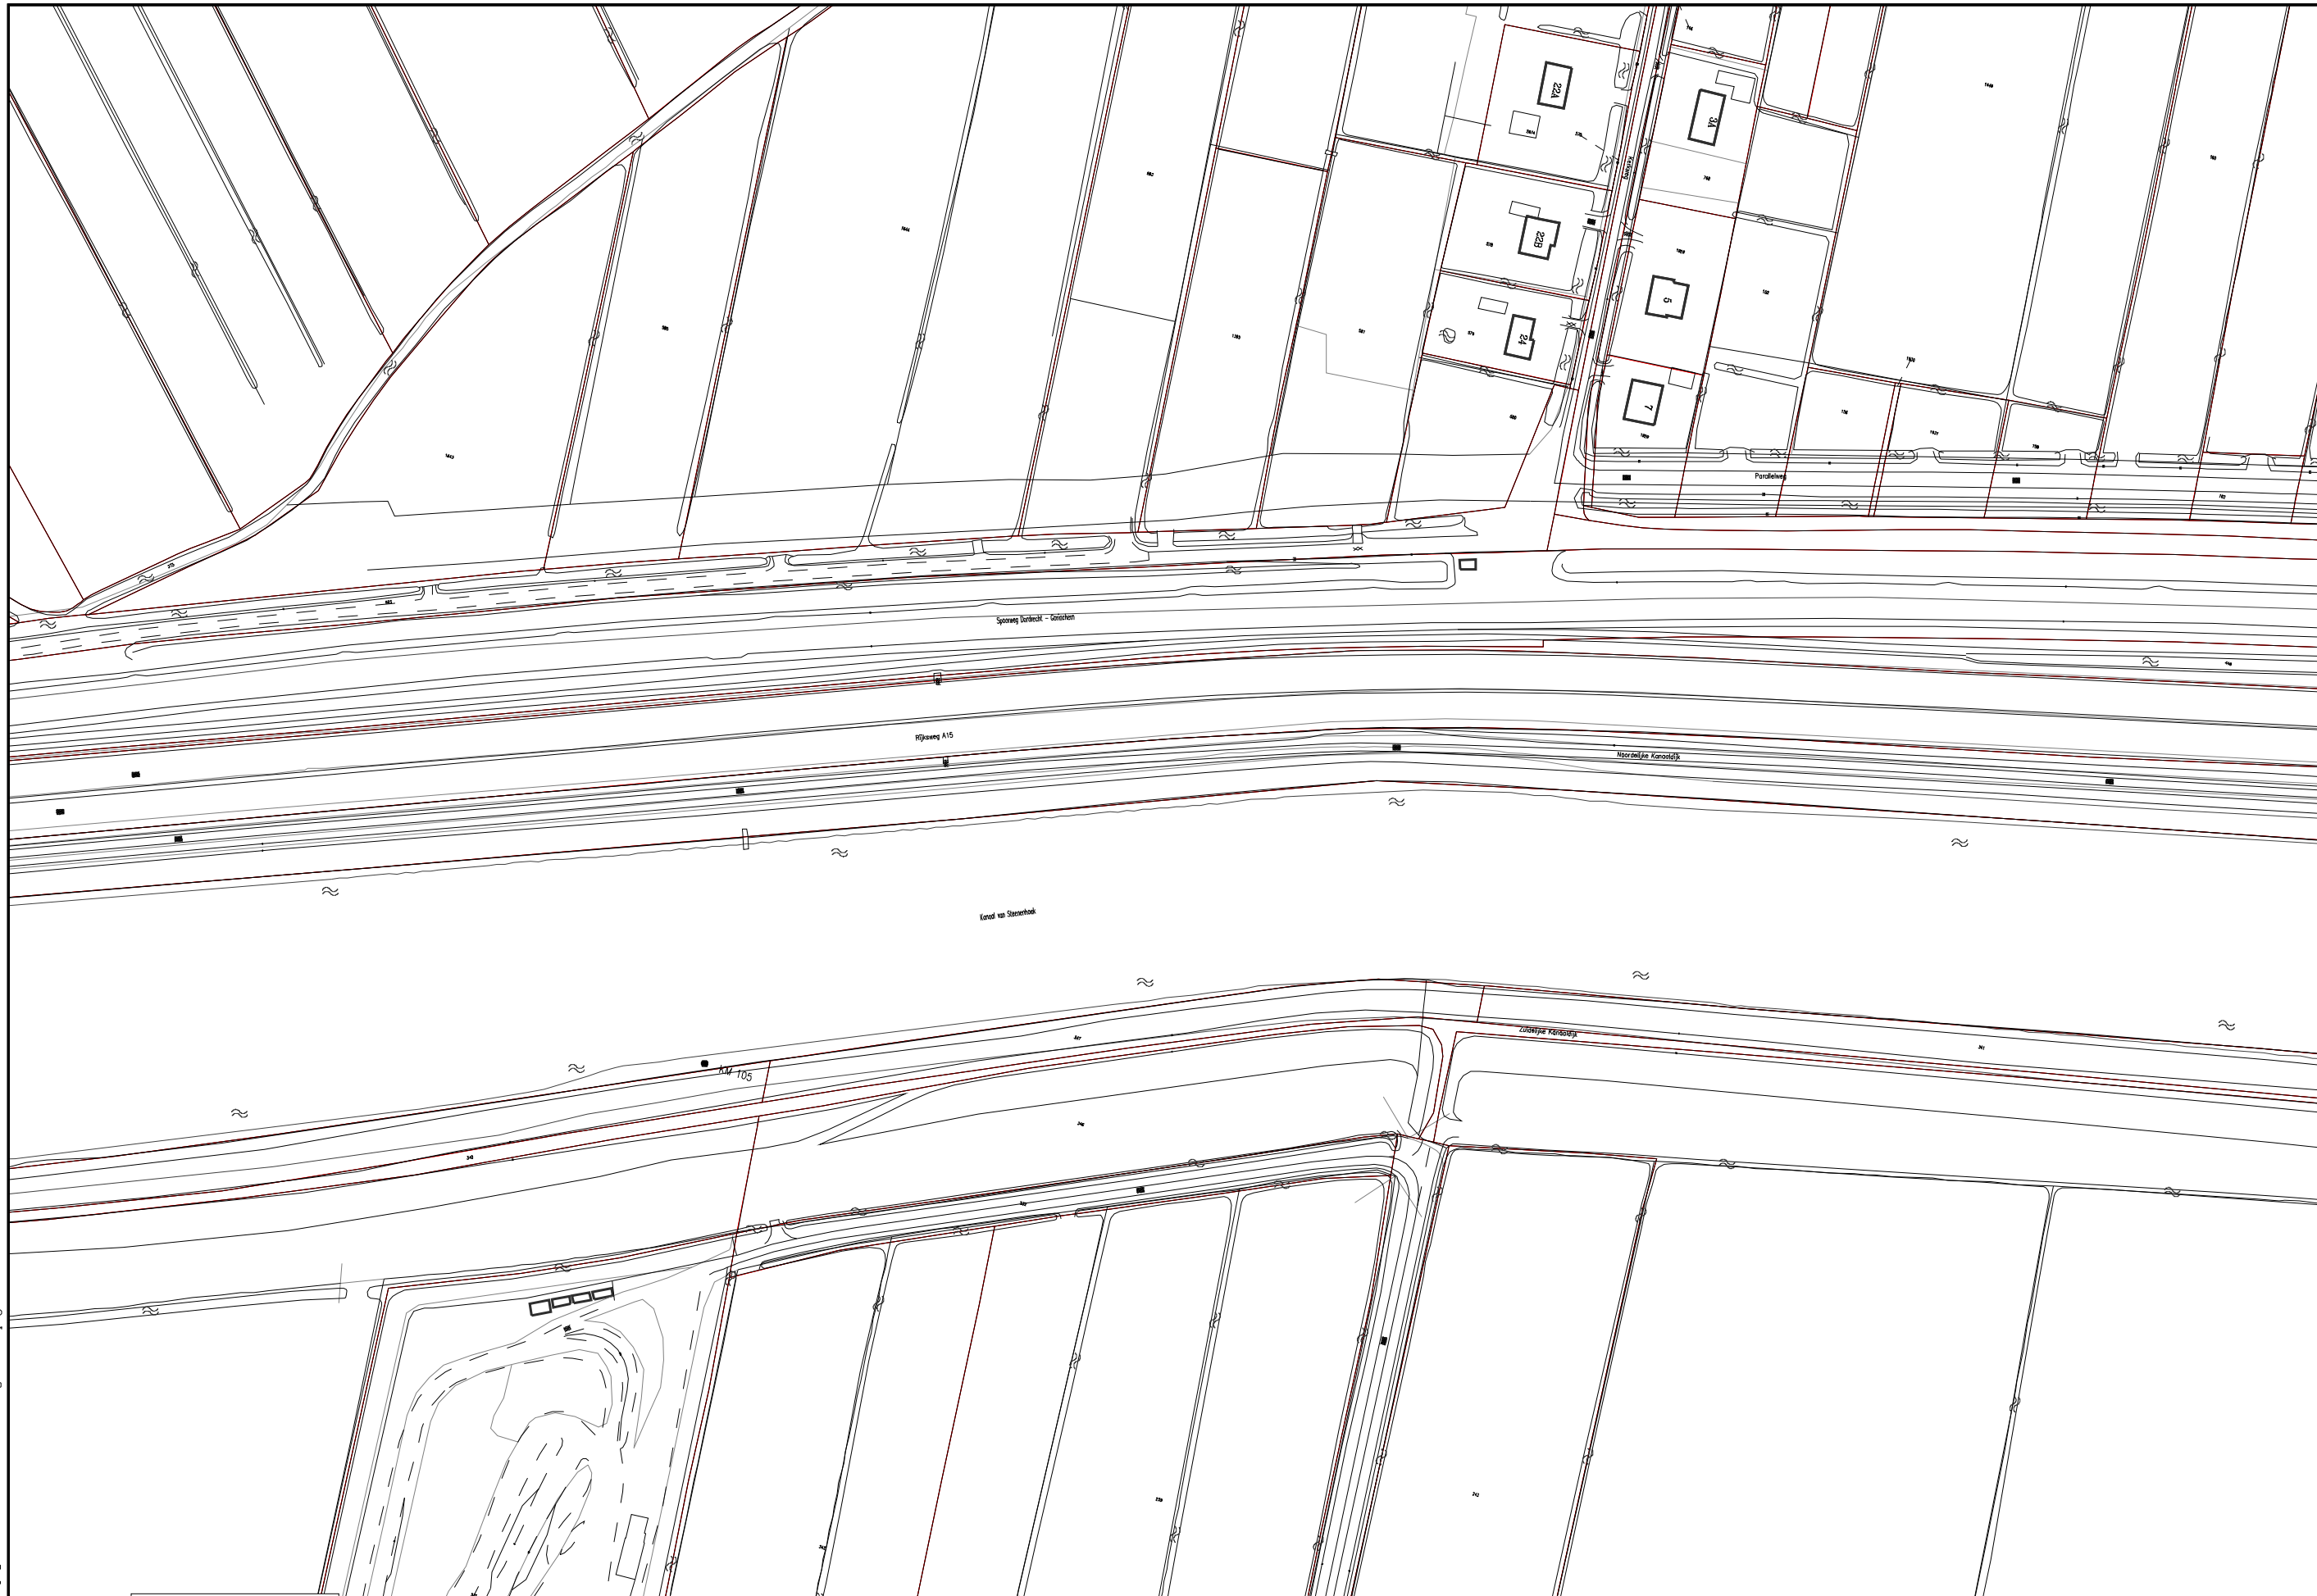

LEGENDA

- Ligplaatszone Passantenhavens Jachthavens Jachtwerf
- Ligplaatszone Motorboten
- Ligplaatszone Handmatig Voortbewogen Vaartuigen
- Ligplaatszone Woonboten
- Veerpont
- Uitspanningen
- Ligplaatszone Kleine Motorboten
- Ligplaatszone Beroepsvaart
- Geen Vaarweg

Waterschap Rivierenland

Keur Linge

Ligplaatszones Linge
kaart 63

Getekend: jew	Versie :	Teknr :	Schaal: 1:2000
Datum : 18-09-2006	Datum :	Bladnr :	
Bestand : 63.pl	Project:	:	Formaat: A3

Hoewel bij de samenstelling van deze kaart de grootste zorgvuldigheid is betracht, kan Waterschap Rivierenland niet garanderen dat de informatie compleet, actueel en/of accuraat is. Waterschap Rivierenland aanvaardt dan ook geen enkele aansprakelijkheid voor schade ontstaan door gebruik van de informatie van deze kaart.