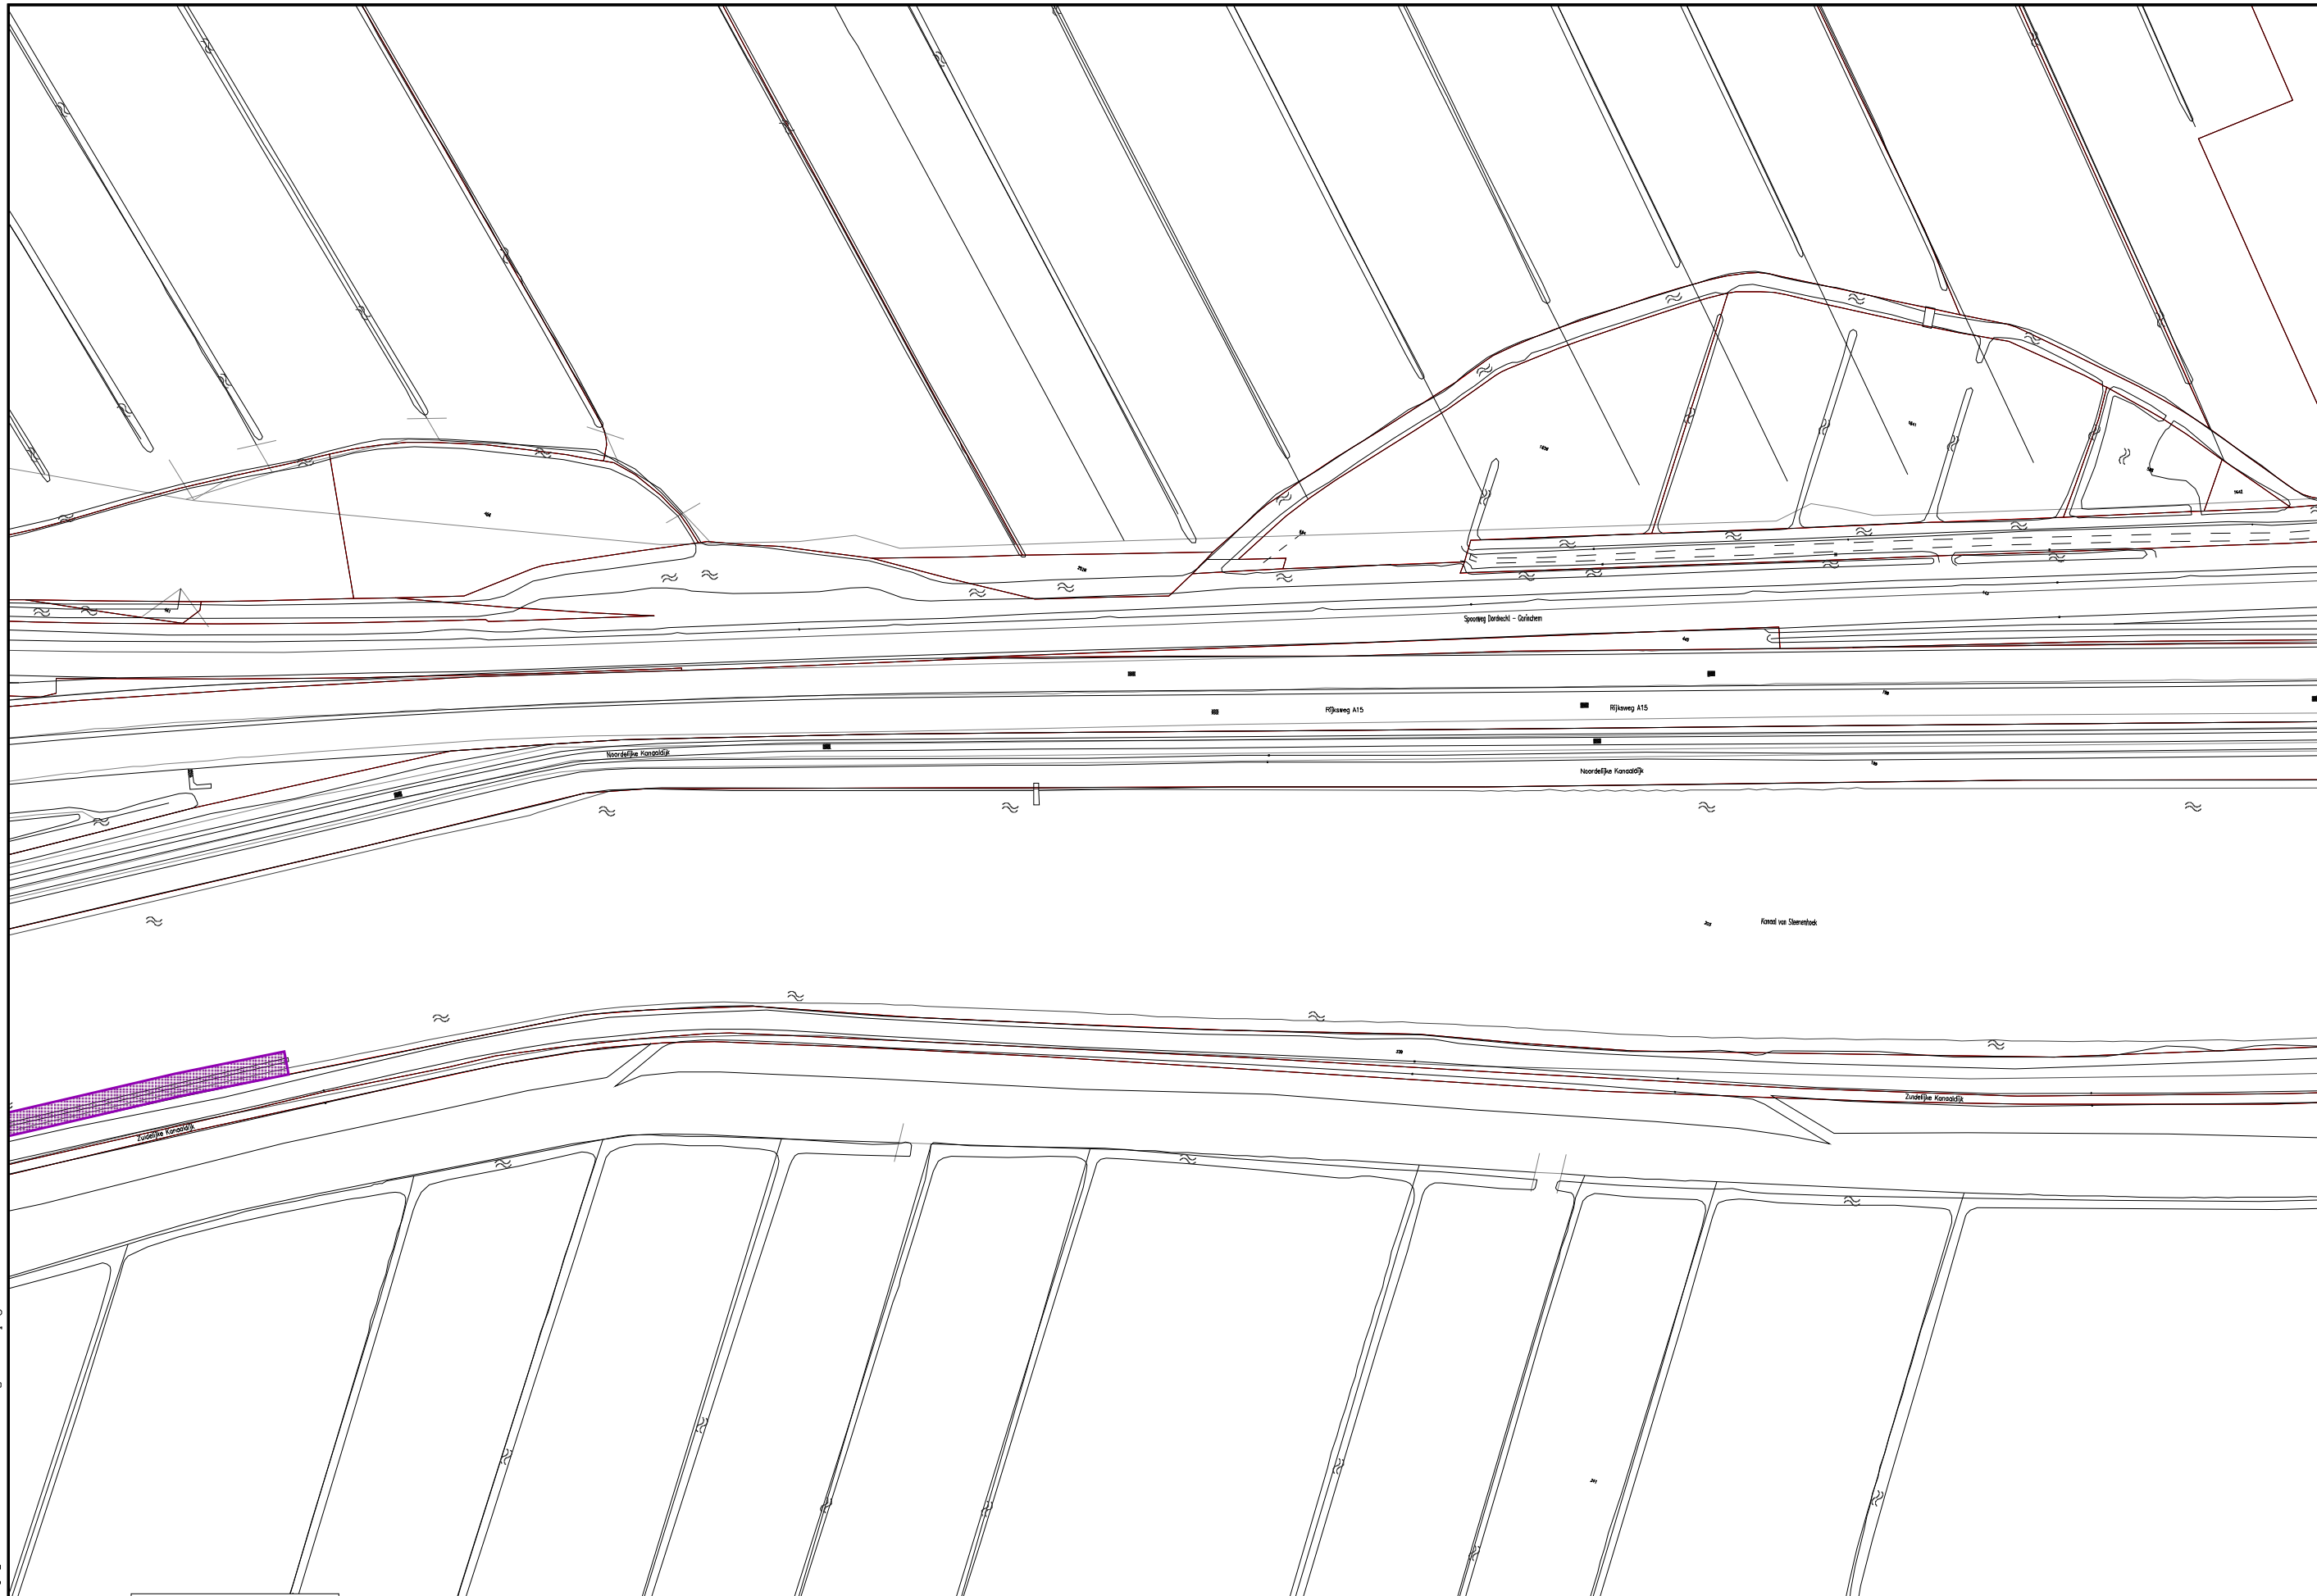

LEGENDA

	Ligplaatszone Passantenhavens Jachthavens Jachtwerf
	Ligplaatszone Motorboten
	Ligplaatszone Handmatig Voortbewogen Vaartuigen
	Ligplaatszone Woonboten
	Veerpont
	Uitspanningen
	Ligplaatszone Kleine Motorboten
	Ligplaatszone Beroepsvaart
	Geen Vaarweg

Waterschap Rivierenland			Keur Linge
Ligplaatszones Linge kaart 64			
Getekend: jew	Versie :	Teknr :	Schaal: 1:2000
Datum : 18-09-2006	Datum :	Bladnr :	
Bestand : 64.pl	Project:	:	Formaat: A3

Hoewel bij de samenstelling van deze kaart de grootste zorgvuldigheid is betracht, kan Waterschap Rivierenland niet garanderen dat de informatie compleet, actueel en/of accuraat is. Waterschap Rivierenland aanvaardt dan ook geen enkele aansprakelijkheid voor schade ontstaan door gebruik van de informatie van deze kaart.