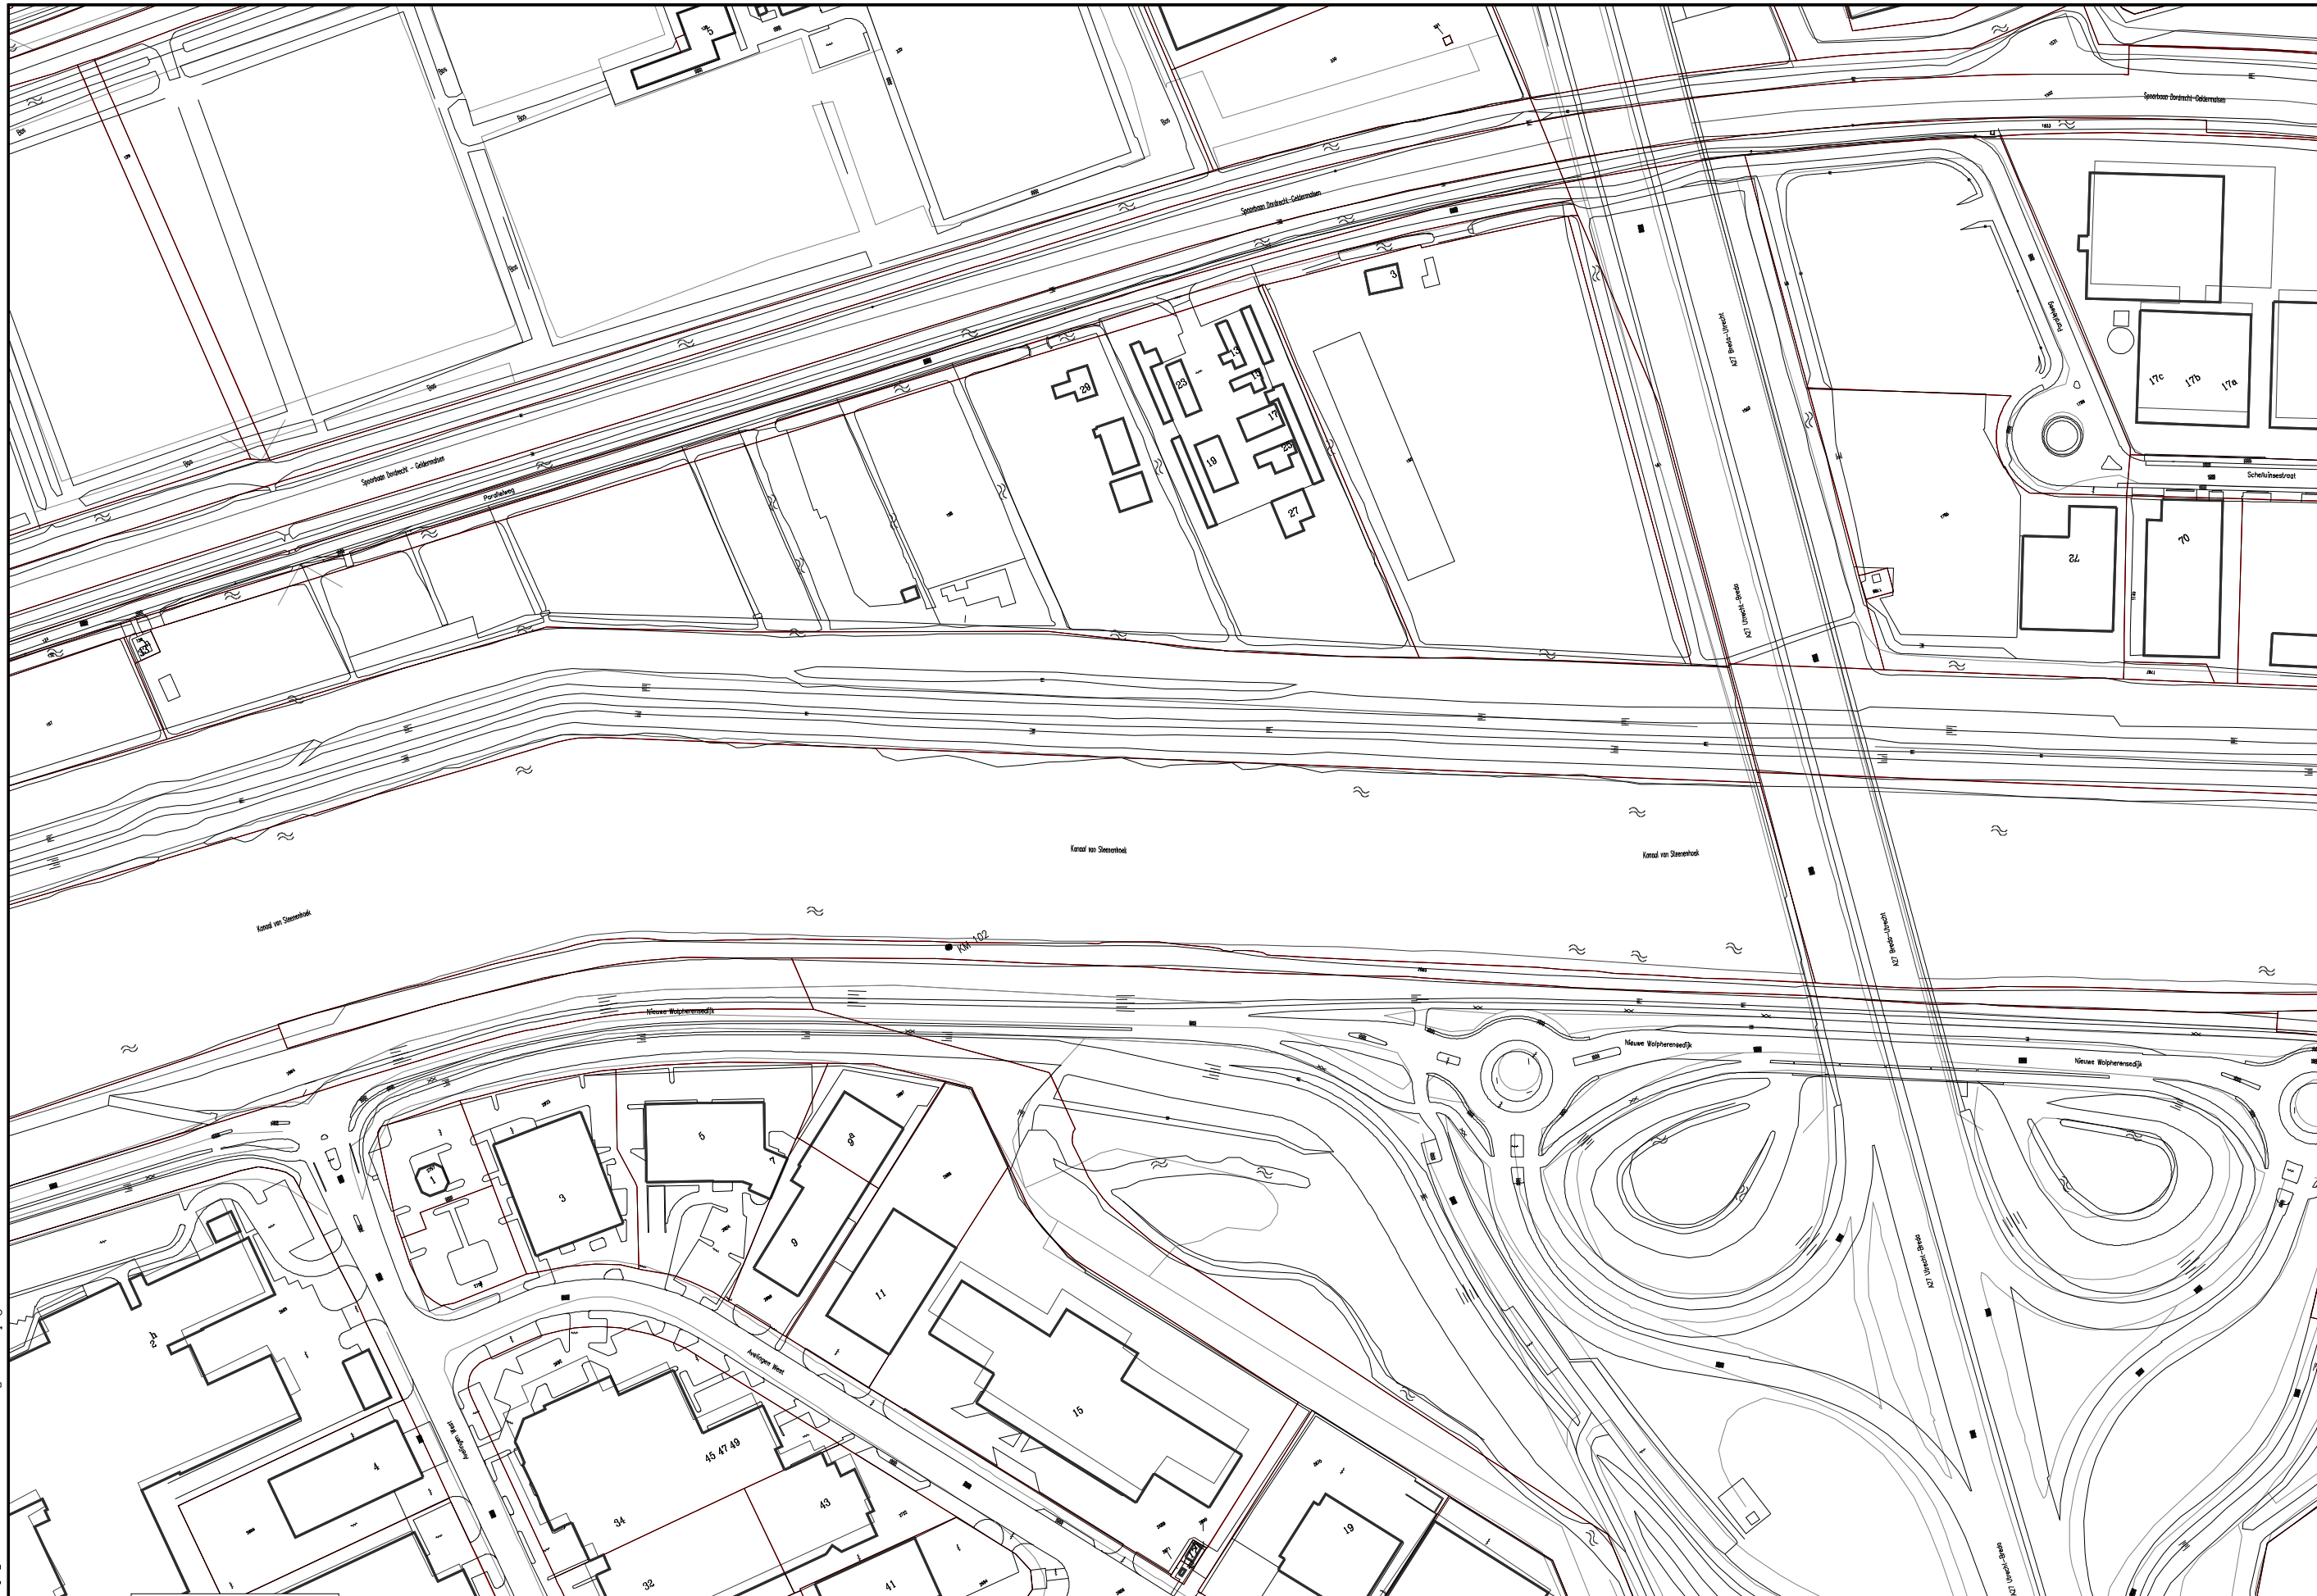

LEGENDA

	Ligplaatszone Passantenhavens Jachthavens Jachtwerf
	Ligplaatszone Motorboten
	Ligplaatszone Handmatig Voortbewogen Vaartuigen
	Ligplaatszone Woonboten
	Veerpont
	Uitspanningen
	Ligplaatszone Kleine Motorboten
	Ligplaatszone Beroepsvaart
	Geen Vaarweg

Waterschap Rivierenland			Keur Linge
Ligplaatszones Linge kaart 58			
Getekend: jew	Versie :	Teknr :	Schaal: 1:2000
Datum : 18-09-2006	Datum :	Bladnr :	
Bestand : 58.pl	Project:	:	Formaat: A3

Hoewel bij de samenstelling van deze kaart de grootste zorgvuldigheid is betracht, kan Waterschap Rivierenland niet garanderen dat de informatie compleet, actueel en/of accuraat is. Waterschap Rivierenland aanvaardt dan ook geen enkele aansprakelijkheid voor schade ontstaan door gebruik van de informatie van deze kaart.