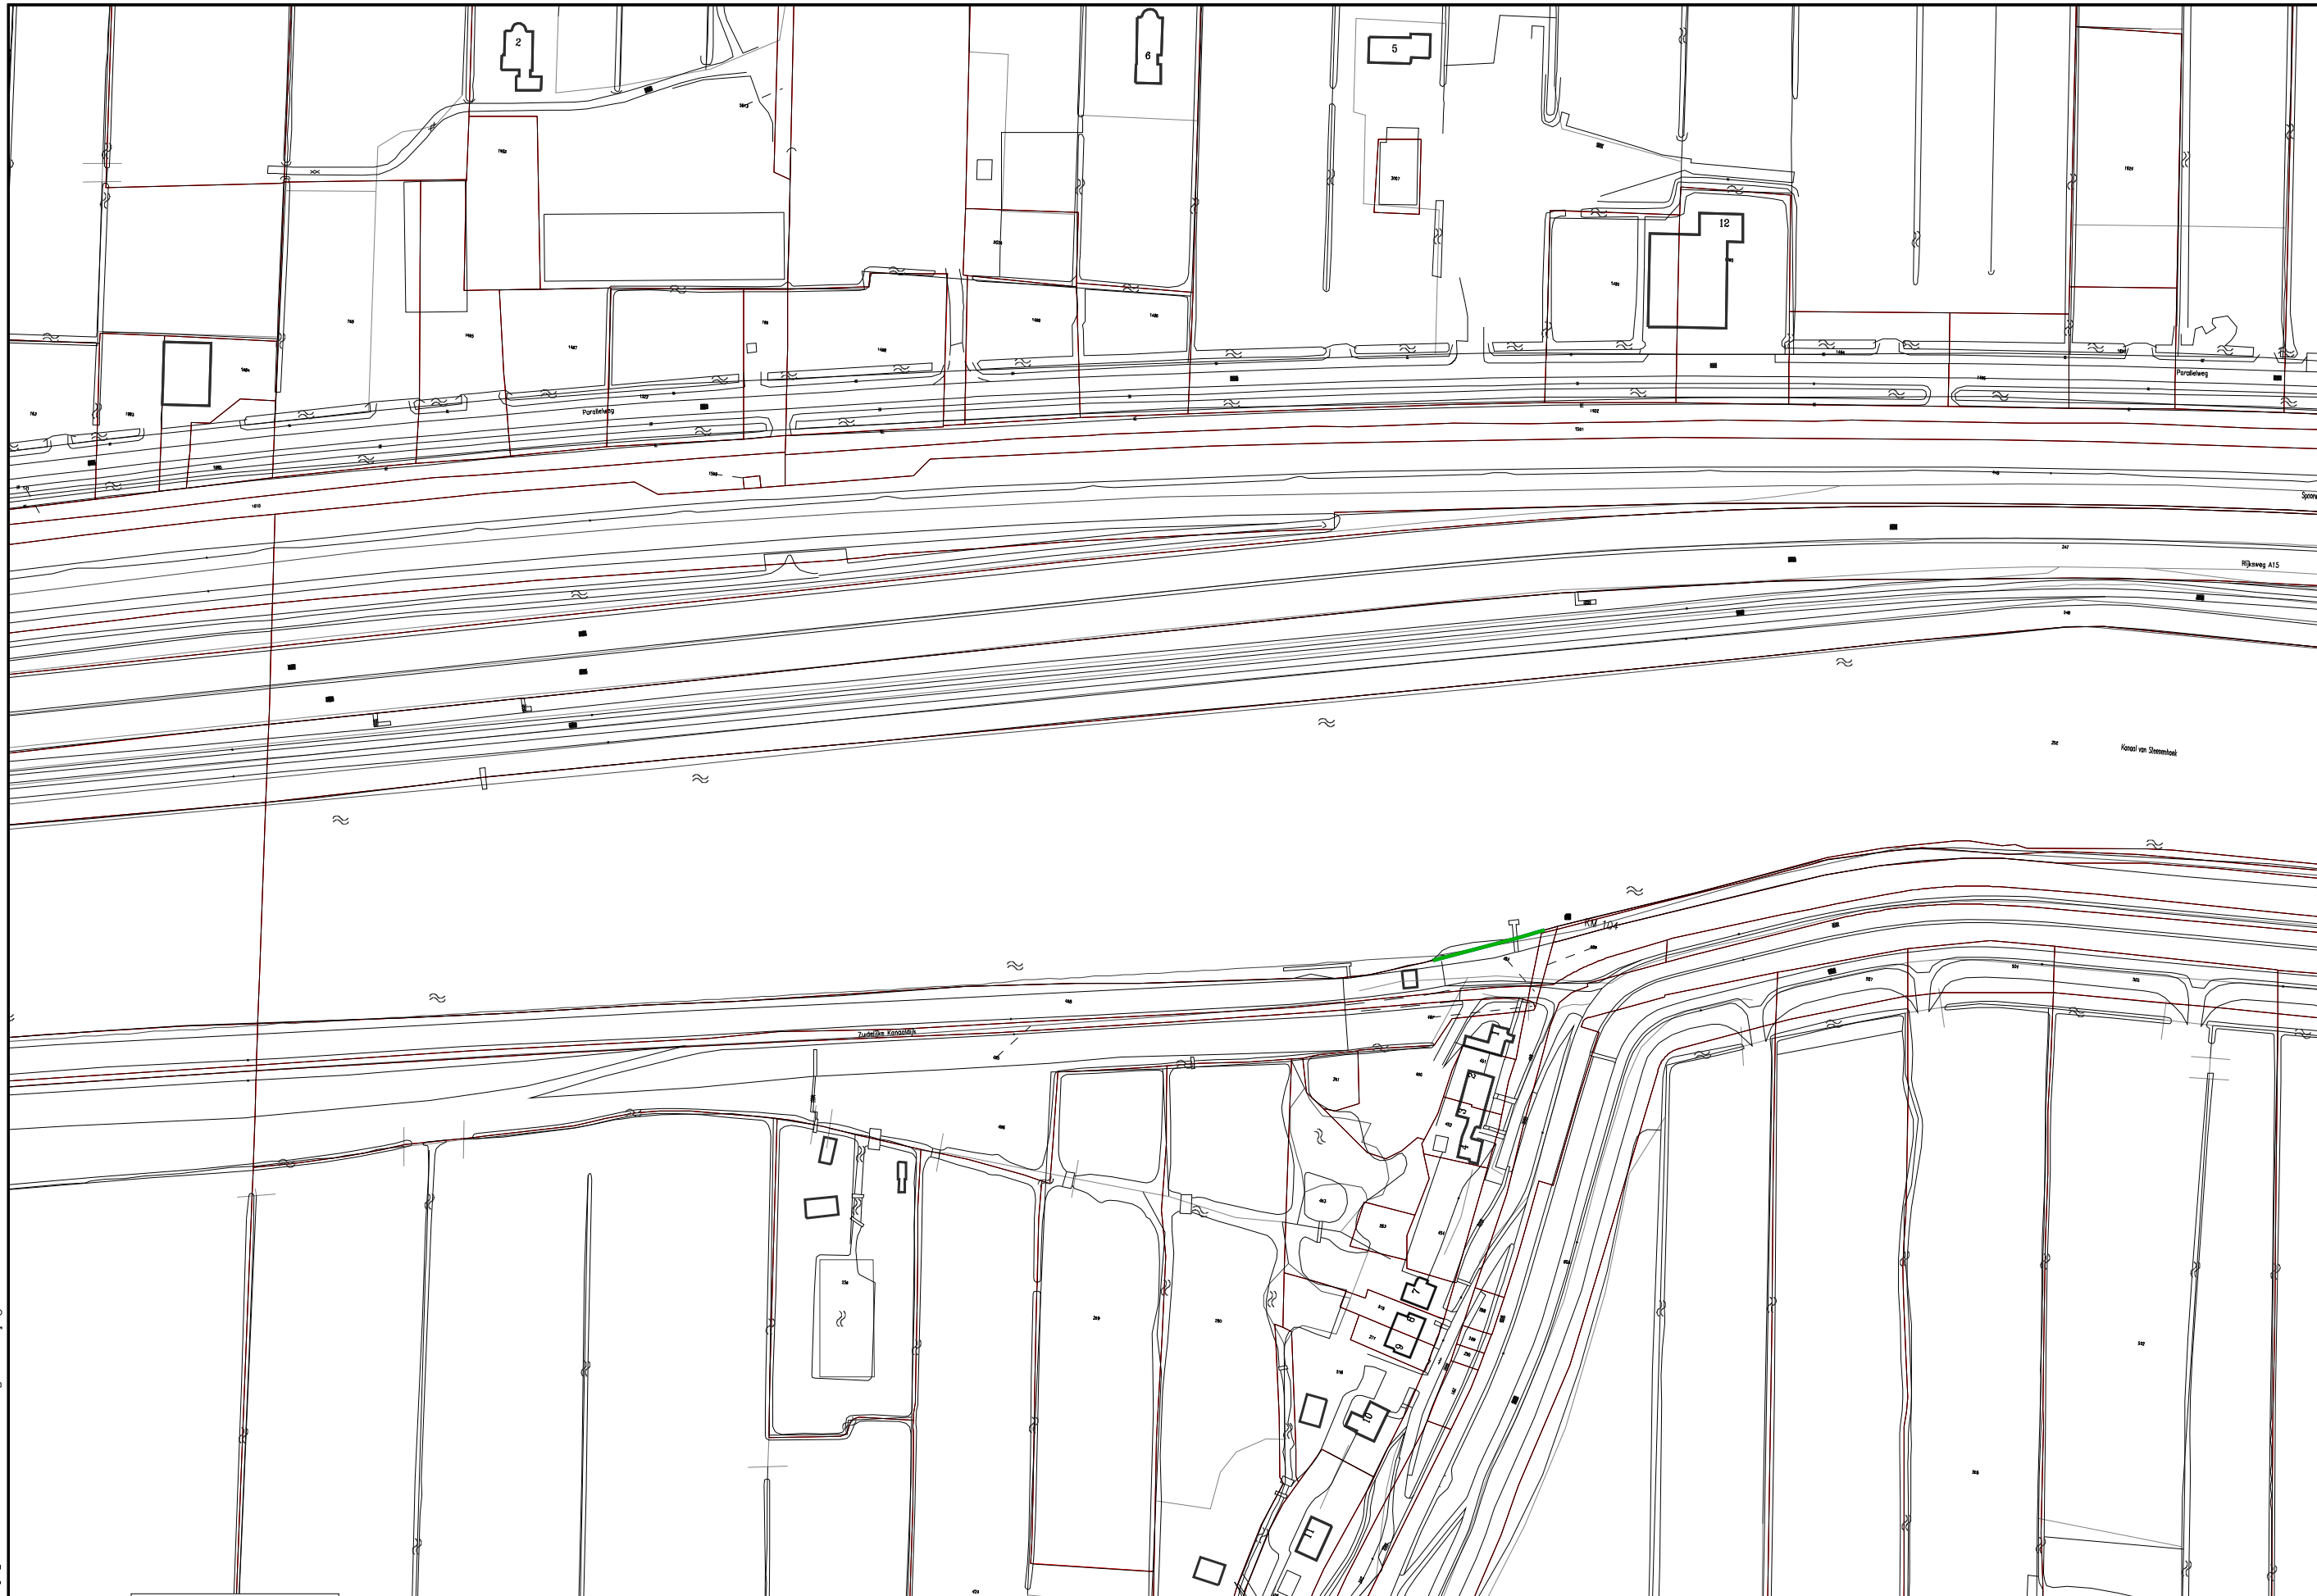

LEGENDA

	Ligplaatszone Passantenhavens Jachthavens Jachtwerf
	Ligplaatszone Motorboten
	Ligplaatszone Handmatig Voortbewogen Vaartuigen
	Ligplaatszone Woonboten
	Veerpont
	Uitspanningen
	Ligplaatszone Kleine Motorboten
	Ligplaatszone Beroepsvaart
	Geen Vaarweg

Waterschap Rivierenland			Keur Linge	
Ligplaatszones Linge kaart 61				
Getekend: jew	Versie :	Teknr :	Schaal: 1:2000	
Datum : 18-09-2006	Datum :	Bladnr :		
Bestand : 61.pl	Project:	:		Formaat: A3

Hoewel bij de samenstelling van deze kaart de grootste zorgvuldigheid is betracht, kan Waterschap Rivierenland niet garanderen dat de informatie compleet, actueel en/of accuraat is. Waterschap Rivierenland aanvaardt dan ook geen enkele aansprakelijkheid voor schade ontstaan door gebruik van de informatie van deze kaart.